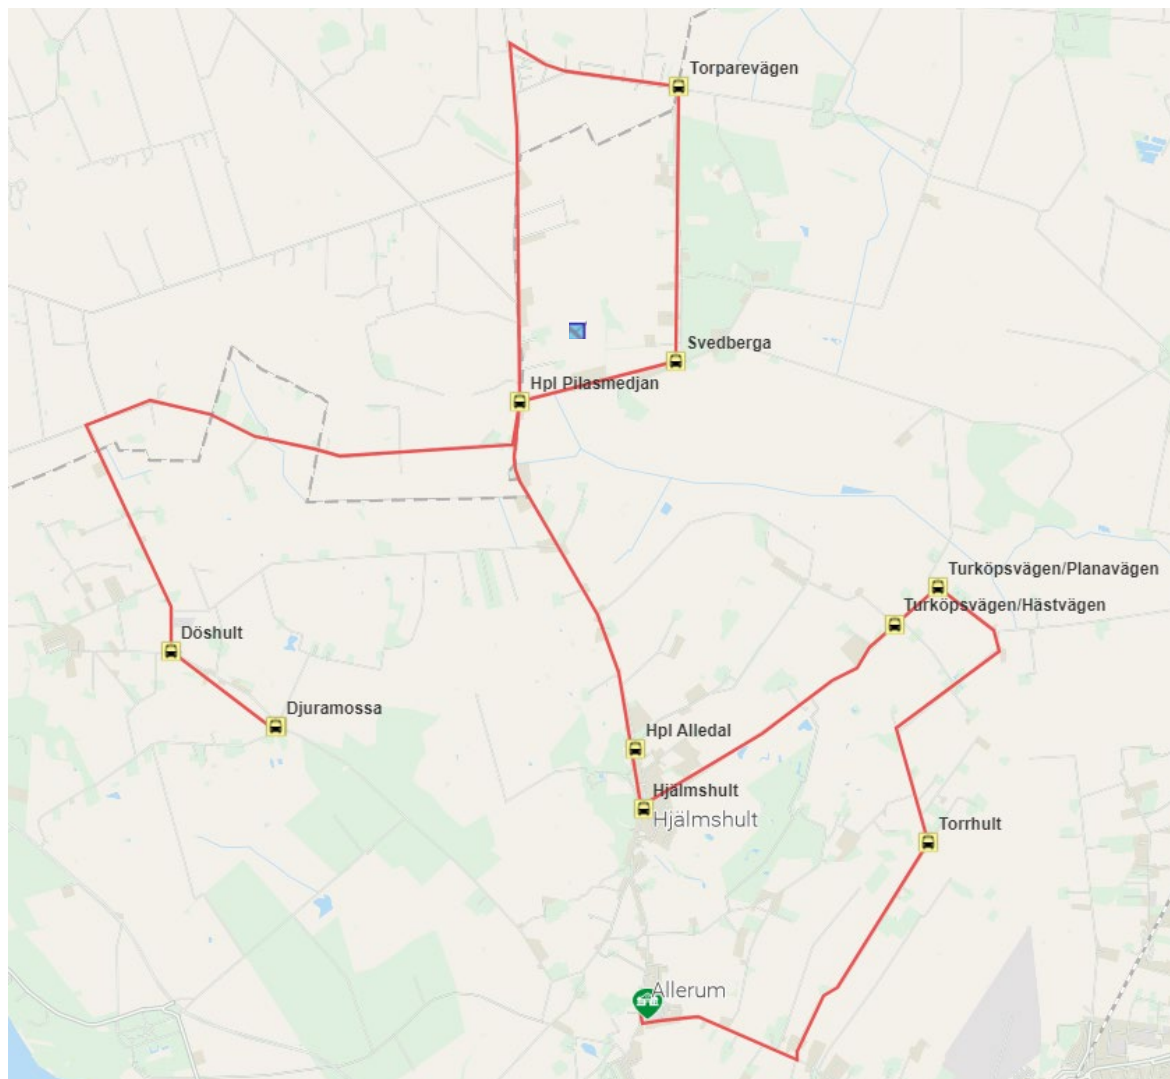

Allerumsskolan och Maria parksskolan

Skolskjutsen Läsåret 2024/2025

Till skolan

AMP 1	M-F
Djuramossa	07:00
Döshult	x
Hpl Pilasmedjan	x
Torparevägen	07:15
Svedberga	x
Hpl Alledal	x
Hjälmskult	07:27
Turköpsvägen/Hästvägen	x
Turköpsvägen/Planavägen	x
Tornhult	x
Allerumsskola	07:40
Maria Park Skola	07:50
	Buss 8

Från skolan	AMP 10	AMP11	AMP 12
	M-F	M-To	Ti & To
Allerumsskola	13.00	14.20	15:10
Djuramossa	X	X	X
Döshult	X	X	X
Hpl Pilasmedjan	X	X	X
Svedberga	X	X	X
Hpl Alledal	X	X	X
Turköpsvägen/Hästvägen	X	X	X
Turköpsvägen/Planavägen	X	X	X
Tornhult	13:35	14:55	15:45
	Buss 8	Buss 8	Buss 8

	AMP 13	AMP 14
	M-On-Fre	Ti & To
Maria Park Skola	15:30	15:50
Djuramossa	X	X
Döshult	X	X

Skolskjutsen

skolskjuts.sbf@helsingborg.se

Bergkvarabuss

0431 44 50 00