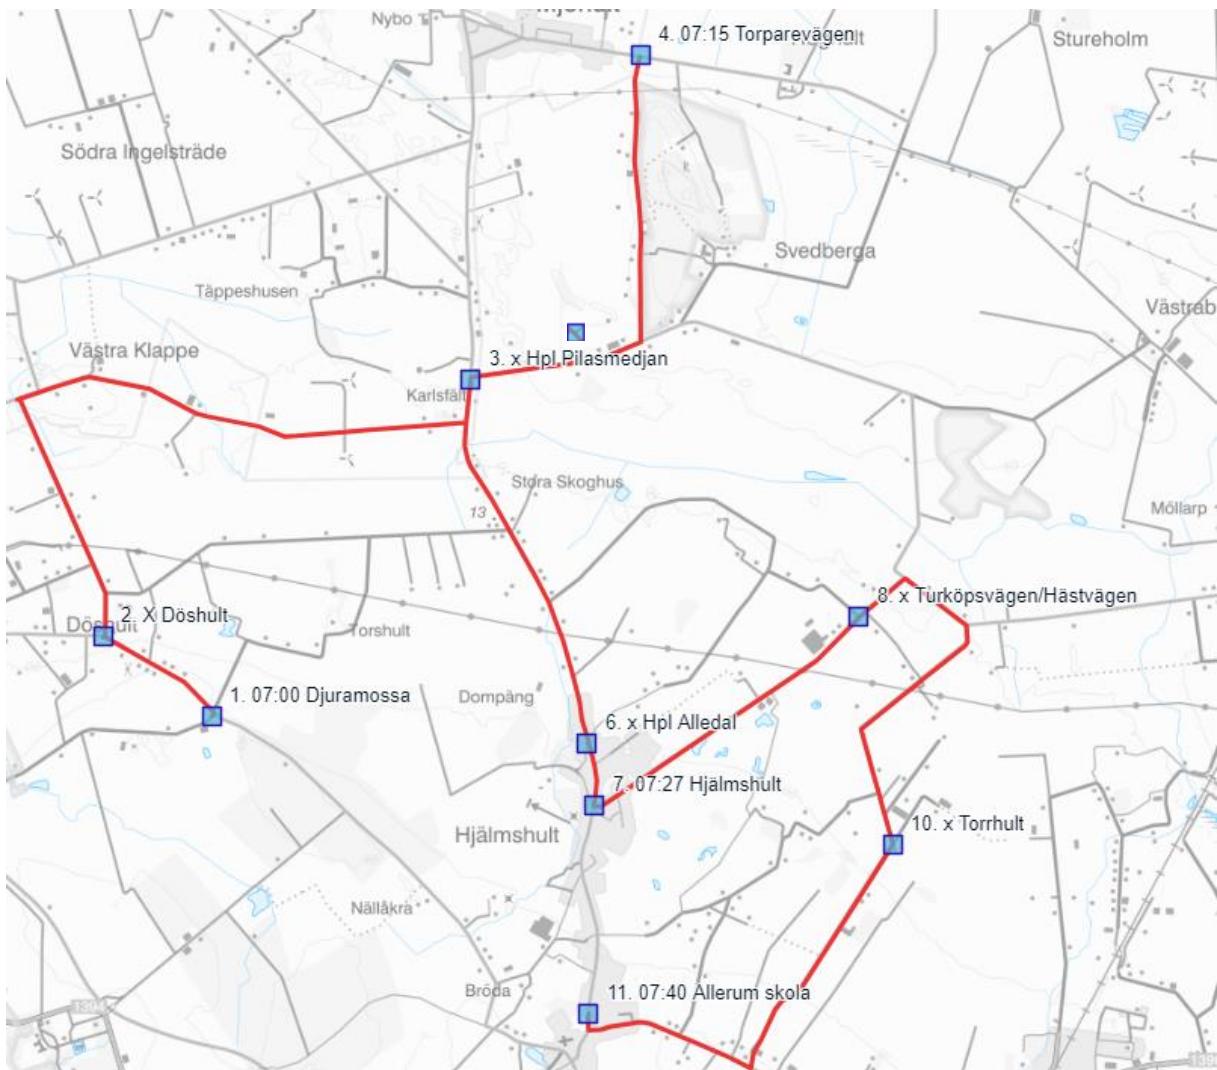

# Allerumsskolan och Maria parksskolan

### Till skolan

AMP 1	M-F
Djuramossa	<b>07:00</b>
Döshult	x
Hpl Pilasmedjan	x
Torpärevägen	07:15
Svedberga	x
Hpl Alledal	x
Hjälmskult*	07:27
Turköpavägen/Hästvägen	x
Turköpavägen/Planavägen	x
Tornhult	x
Allerumsskola	<b>07:40</b>
	<b>Buss 8</b>

\* Elever till Maria Park byter till linjebuss avgång 07:29

Torsdagar avgår bussen även 09:20 direkt från Döshult till Nya Maria parksskolan hpl Tofsmedsgatan.

Från skolan	AMP 10	AMP11	AMP 12
	M-F	M-To	Ti & To
Allerumsskola	13.00	14.20	15:10
Djuramossa	x	x	x
Döshult	x	x	x
Hpl Pilasmedjan	x	x	x
Svedberga	x	x	x
Hpl Alledal	x	x	x
Turköpsvägen/Hästvägen	x	x	x
Turköpsvägen/Planavägen	x	x	x
Tornhult	13:35	14:55	15:45
	<b>Buss 8</b>	<b>Buss 8</b>	<b>Buss 8</b>

Onsdagar avgår bussen 15:10 från Allerumsskolan där elever från Maria Park byter från linjebuss. Bussen går enbart till Döshult.