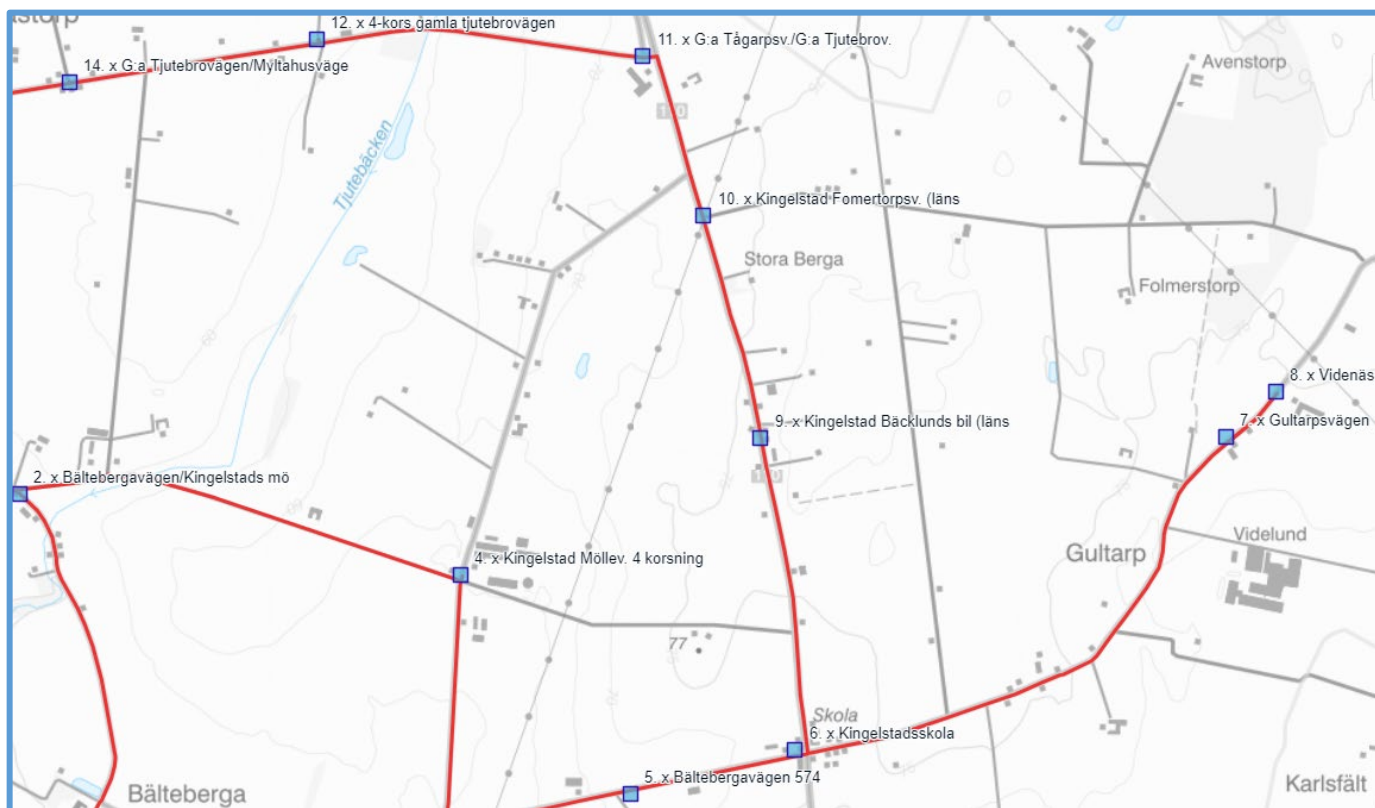

# Gantofta skola

Skolskjutsen Läsåret 2023/2024

## Till skolan

hplnamn	Gt 1	Gt 2
	Ti-F	M
Gluggstorp	07:20	08:20
Bältebergav/Kingelstads möllev.	07:30	08:30
Kingelstad Möllevägen	X	X
Kingelstad Möllevägen, 4-vägs korsning	X	X
Bältebergavägen 574	X	X
Kingelstadsskolan	X	X
Gultarpsvägen	X	X
Videnäs	X	X
Kingelstad Bäcklunds bil (läns hpl)	X	X
Kingelstad Folmertorpsvägen (läns hpl)	07.45	08:45
G:a Tågarpsvägen/G:a Tjutebrovägen	X	X
4-kors gamla Tjutebrovägen	X	X
Tjutebäcken	X	X
G:a Tjutebrovägen / Myltahusvägen	X	X
G:a Tjutebrovägen / Nores väg	X	X
Ö. Fjärestadsvägen 5	X	X
N. Vallåkravägen /Magnehildsv	X	X
Ekebyväg / N Vallåkraväg	X	X
Gantofta skola	08:05	09:05
	<b>Buss 9</b>	<b>Buss 9</b>

## Från skolan

<b>Linje 299 avgår från Gantofta:</b>	14.47/14.12	15.47/15.12	16.47/16.12
<b>Pågatåg avgår från Gantofta:</b>	14:17/14.32	15:17/15.32	16:17/14.32

hplnamn	Gt 21	Gt 22	Gt 23
	Ti-F	M-F	M
Gantofta skola	13.45	14.45	15.45
Ekebyväg / N Vallåkraväg	X	X	X
N. Vallåkravägen /Magnehildsv			
Ö. Fjärestadsvägen 5	X	X	X
G:a Tjutebrovägen / Nores väg	X	X	X
G:a Tjutebrovägen / Myltahusvägen	X	X	X
Tjutebäcken	X	X	X
4-kors gamla Tjutebrovägen	X	X	X
G:a Tågarpsvägen/G:a Tjutebrovägen	X	X	X
Kingelstad Folmertorpsvägen (läns hpl)	14:05	15:05	16:05
Kingelstad Bäcklunds bil (läns hpl)	X	X	X
Kingelstadsskolan	X	X	X
Gultarpsvägen	X	X	X
Videnäs			
Bältebergavägen 574	X	X	X
Kingelstad Möllevägen 4-vägs korsning	X	X	X
Kingelstad Möllevägen	X	X	X
Bältebergav./Kingelstad Möllev.	X	X	X
Gluggstorp	14:20	15:35	16:35
	<b>Buss 9</b>	<b>Buss 9</b>	<b>Buss 9</b>