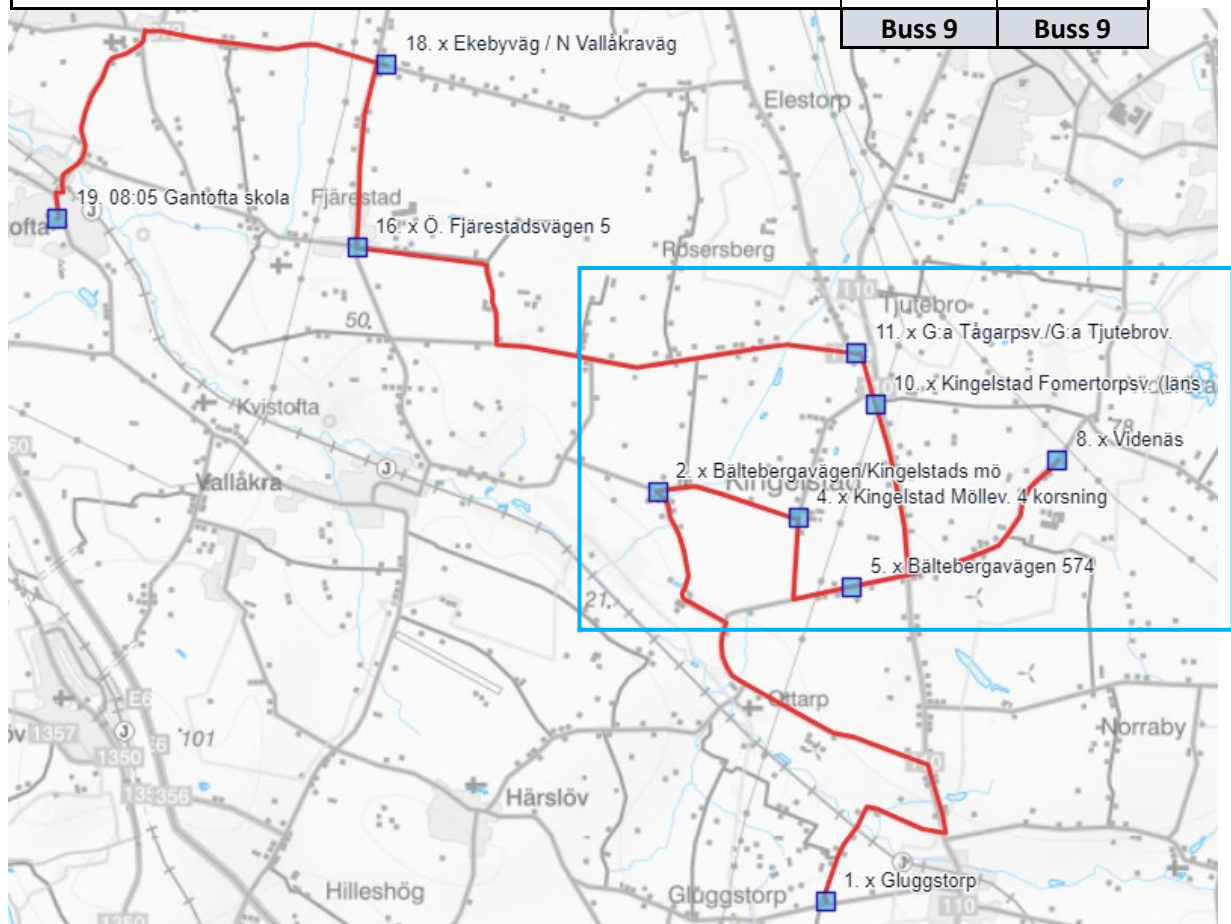

# Gantofta skola

Skolskjutsen Läsåret 2023/2024

## Till skolan

hplnamn	Gt 1	Gt 2
	Ti-F	M
Gluggstorp	07:20	08:20
Bältebergav/Kingelstads möllev.	07:30	08:30
Kingelstad Möllevägen	X	X
Kingelstad Möllevägen, 4-vägs korsning	X	X
Bältebergavägen 574	X	X
Kingelstadsskolan	X	X
Gultarpsvägen	X	X
Videnäs	X	X
Kingelstad Bäcklunds bil (läns hpl)	X	X
Kingelstad Folmertorpsvägen (läns hpl)	07.45	08:45
G:a Tågarpsvägen/G:a Tjutebrovägen	X	X
4-kors gamla Tjutebrovägen	X	X
Tjutebäcken	X	X
G:a Tjutebrovägen / Myltahusvägen	X	X
G:a Tjutebrovägen / Nores väg	X	X
Ö. Fjärestadsvägen 5	X	X
N. Vallåkravägen /Magnehildsv	X	X
Ekebyväg / N Vallåkraväg	X	X
Gantofta skola	08:05	09:05
	<b>Buss 9</b>	<b>Buss 9</b>

## Från skolan

<b>Linje 299 avgår från Gantofta:</b>	14.47/14.12	15.47/15.12	16.47/16.12
<b>Pågatåg avgår från Gantofta:</b>	14:17/14.32	15:17/15.32	16:17/14.32

hplnamn	Gt 21	Gt 22	Gt 23
	Ti-F	M-F	M
Gantofta skola	13.45	14.45	15.45
Ekebyväg / N Vallåkraväg	X	X	X
N. Vallåkravägen /Magnehildsv			
Ö. Fjärestadsvägen 5	X	X	X
G:a Tjutebrovägen / Nores väg	X	X	X
G:a Tjutebrovägen / Myltahusvägen	X	X	X
Tjutebäcken	X	X	X
4-kors gamla Tjutebrovägen	X	X	X
G:a Tågarpsvägen/G:a Tjutebrovägen	X	X	X
Kingelstad Folmertorpsvägen (läns hpl)	14:05	15:05	16:05
Kingelstad Bäcklunds bil (läns hpl)	X	X	X
Kingelstadsskolan	X	X	X
Gultarpsvägen	X	X	X
Videnäs			
Bältebergavägen 574	X	X	X
Kingelstad Möllevägen 4-vägs korsning	X	X	X
Kingelstad Möllevägen	X	X	X
Bältebergav./Kingelstad Möllev.	X	X	X
Gluggstorp	14:20	15:35	16:35
	<b>Buss 9</b>	<b>Buss 9</b>	<b>Buss 9</b>