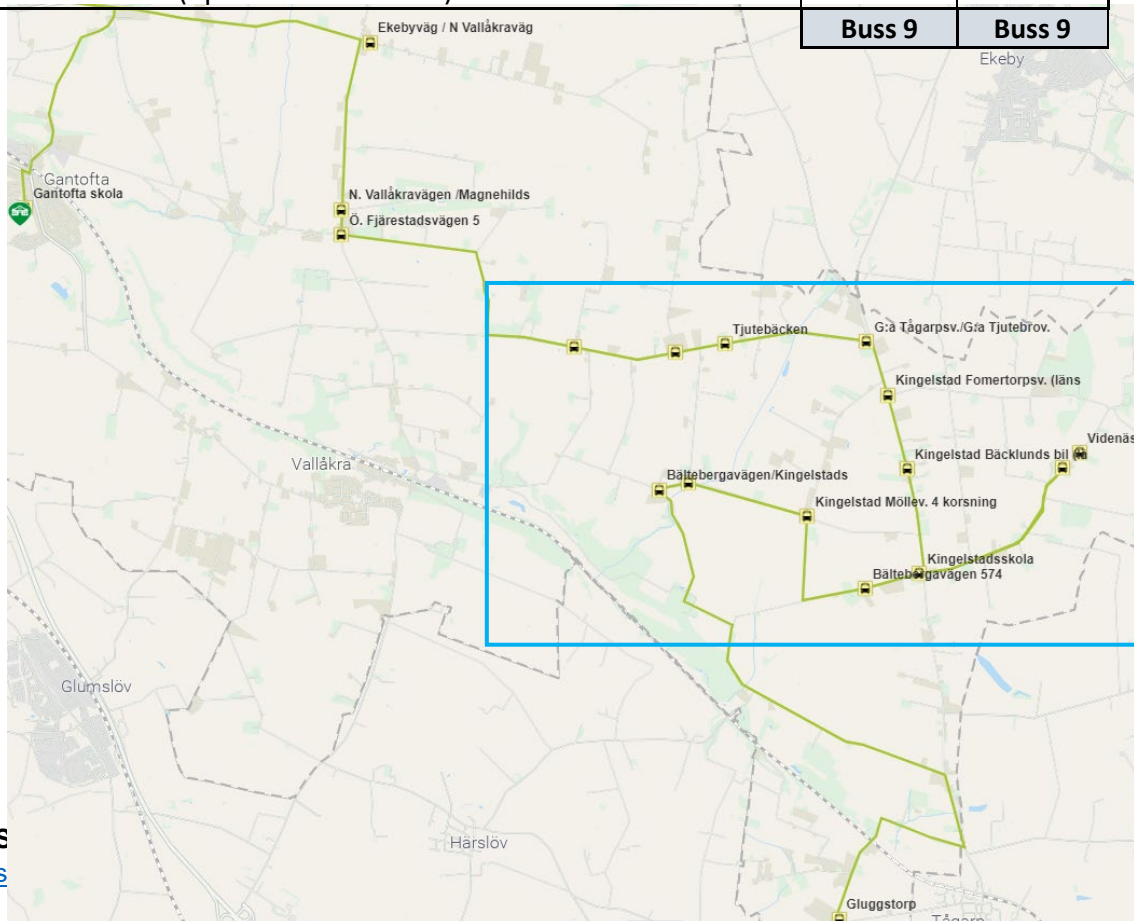

# Gantofta skola

Skolskjutsen Läsåret 2024/2025

## Till skolan

hplnamn	Gt 1	Gt 2
	Ti-F	M
Gluggstorp	07:20	08:20
Bältebergav/Kingelstads möllev.	07:30	08:30
Kingelstad Möllevägen	X	X
Kingelstad Möllevägen, 4-vägs korsning	X	X
Bältebergavägen 574	X	X
Kingelstadsskolan	X	X
Gultarpsvägen	X	X
Videnäs	X	X
Kingelstad Bäcklunds bil (läns hpl)	X	X
Kingelstad Folmertorpsvägen (läns hpl)	07.45	08:45
G:a Tågarpsvägen/G:a Tjutebrovägen	X	X
4-kors gamla Tjutebrovägen	X	X
Tjutebäcken	X	X
G:a Tjutebrovägen / Myltahusvägen	X	X
G:a Tjutebrovägen / Nores väg	X	X
Ö. Fjärestadsvägen 5	X	X
N. Vallåkravägen /Magnehildsv	X	X
Ekebyväg / N Vallåkraväg	X	X
Gantofta skola (hpl ICA nära Möllan)	08:05	09:05

## Från skolan

hplnamn	Gt 21	Gt 22	Gt 23
	Ti-F	M-F	M+Ti
Gantofta skola (hpl ICA nära Möllan)	13.45	14.45	15.45
Ekebyväg / N Vallåkraväg	14:00	15:00	16:00
N. Vallåkravägen /Magnehildsv	X	X	X
Ö. Fjärestadsvägen 5	X	X	X
G:a Tjutebrovägen / Nores väg	X	X	X
Kingelstad Möllevägen	X	X	X
G:a Tjutebrovägen / Myltahusvägen	X	X	X
Tjutebäcken	X	X	X
4-kors gamla Tjutebrovägen	X	X	X
G:a Tågarpsvägen/G:a Tjutebrovägen	X	X	X
Kingelstad Möllevägen	X	X	X
Kingelstad Möllevägen 4-vägs korsning	X	X	X
Bältebergavägen 574	X	X	X
Kingelstadsskolan	X	X	X
Kingelsta Bäcklundsbil (Lhpl)	X	X	X
Kingelstad Folmertorpsvägen	X	X	X
Videnäs	X	X	X
Gulltarpsvägen	X	X	X
Gluggstorp	14:20	15:35	16:35
	<b>Buss 9</b>	<b>Buss 9</b>	<b>Buss 9</b>