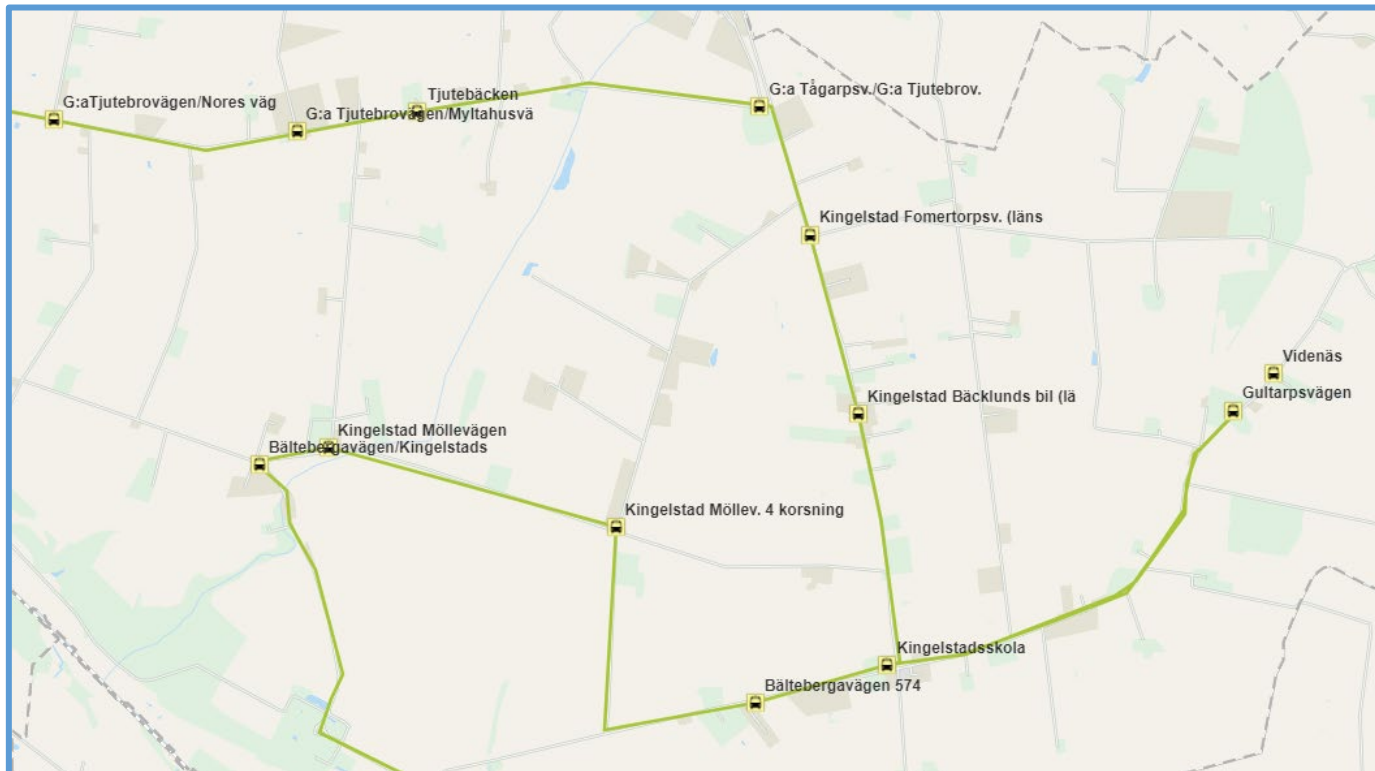

# Gantofta skola

Skolskjutsen Läsåret 2024/2025

## Till skolan

hplnamn	Gt 1	Gt 2
	Ti-F	M
Gluggstorp	07:20	08:20
Bältebergav/Kingelstads möllev.	07:30	08:30
Kingelstad Möllevägen	X	X
Kingelstad Möllevägen, 4-vägs korsning	X	X
Bältebergavägen 574	X	X
Kingelstadsskolan	X	X
Gultarpsvägen	X	X
Videnäs	X	X
Kingelstad Bäcklunds bil (läns hpl)	X	X
Kingelstad Folmertorpsvägen (läns hpl)	07.45	08:45
G:a Tågarpsvägen/G:a Tjutebrovägen	X	X
4-kors gamla Tjutebrovägen	X	X
Tjutebäcken	X	X
G:a Tjutebrovägen / Myltahusvägen	X	X
G:a Tjutebrovägen / Nores väg	X	X
Ö. Fjärestadsvägen 5	X	X
N. Vallåkravägen /Magnehildsv	X	X
Ekebyväg / N Vallåkraväg	X	X
Gantofta skola (hpl ICA nära Möllan)	08:05	09:05

## Från skolan

hplnamn	Gt 21	Gt 22	Gt 23
	Ti-F	M-F	M+Ti
Gantofta skola (hpl ICA nära Möllan)	13.45	14.45	15.45
Ekebyväg / N Vallåkraväg	14:00	15:00	16:00
N. Vallåkravägen /Magnehildsv	X	X	X
Ö. Fjärestadsvägen 5	X	X	X
G:a Tjutebrovägen / Nores väg	X	X	X
Kingelstad Möllevägen	X	X	X
G:a Tjutebrovägen / Myltahusvägen	X	X	X
Tjutebäcken	X	X	X
4-kors gamla Tjutebrovägen	X	X	X
G:a Tågarpsvägen/G:a Tjutebrovägen	X	X	X
Kingelstad Möllevägen	X	X	X
Kingelstad Möllevägen 4-vägs korsning	X	X	X
Bältebergavägen 574	X	X	X
Kingelstadsskolan	X	X	X
Kingelsta Bäcklundsbil (Lhpl)	X	X	X
Kingelstad Folmertorpsvägen	X	X	X
Videnäs	X	X	X
Gulltarpsvägen	X	X	X
Gluggstorp	14:20	15:35	16:35
	<b>Buss 9</b>	<b>Buss 9</b>	<b>Buss 9</b>