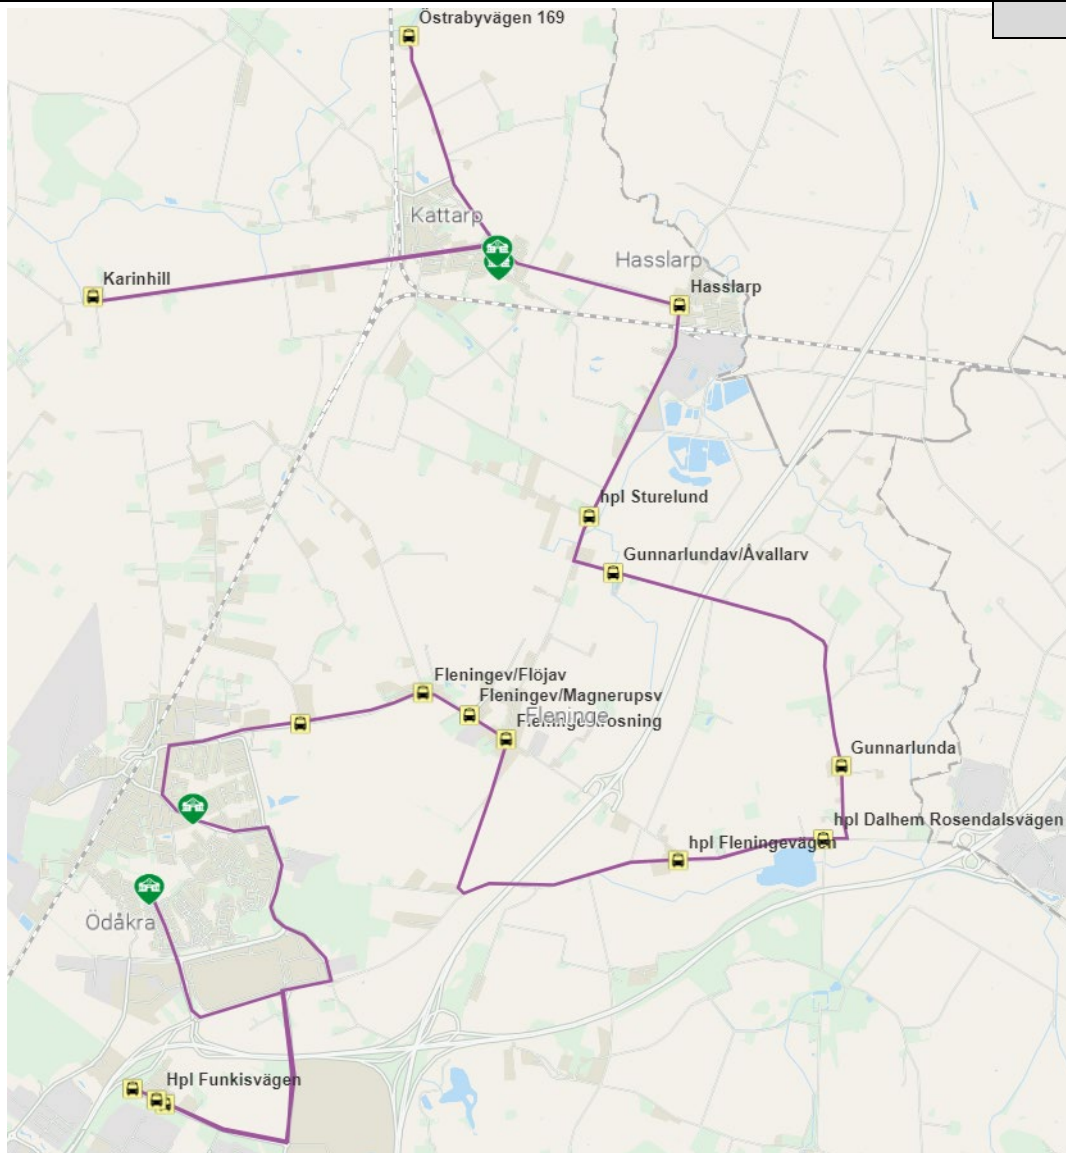

Kattarp, Gläntan & Svensgårdsskolan

Skolskjutsen Läsåret 2024/2025

Till skolan

	Öd 1 M-F
Östrabyvägen 169	07:08
Karinhill	07.15
Kattarps skola	07.25
Haslarp	x
Gunnarlundav / Åvallav	x
Gunnarlunda	x
Hpl Dalhem Rosendalsvägen	x
Hpl Fleningevägen	x
Fleninge korsning	07.40
Fleningev/Magnerupsv	x
Kors Vagnmakarev/Fleningev	x
Svensgårdsskolan	07.50
Välatorpsvägen	x
Funkisvägen	x
Väla By	08.00
Gläntans skolan	08.07
Svensgårdsskolan	08.10
	Buss 7

Från skolan	Öd 10 M-F	Öd 11 M-F	Öd 12 F	Öd 13 M-To
Gläntanskolan	13.05	14.05	15.05	15.30
Svensgårdsskolan	13.10	14.10	15.10	15.35
Kors Vagnmakarev/Fleninget.v.	X	X	X	X
Fleninge / Magnerup	X	X	X	X
Fleninge kors	X	X	X	X
Hasslarp	X	X	X	X
Kattarps skola	13:25	X	X	X
Karinhill	X	Stannar ej	Stannar ej	Stannar ej
Östrabyvägen 169	X	Stannar ej	Stannar ej	Stannar ej
Gunnarlundav / Åvallav	X	X	X	X
Gunnarlunda	X	X	X	X
Hpl Dalhem Rosendalsvägen	X	X	X	X
Hpl Fleningevägen	X	X	X	X
Välatorpsvägen	X	X	X	X
Funkisvägen	X	X	X	X
Väla by	13:55	14:55	15:55	16:20
	Buss 7	Buss 7	Buss 7	Buss 7