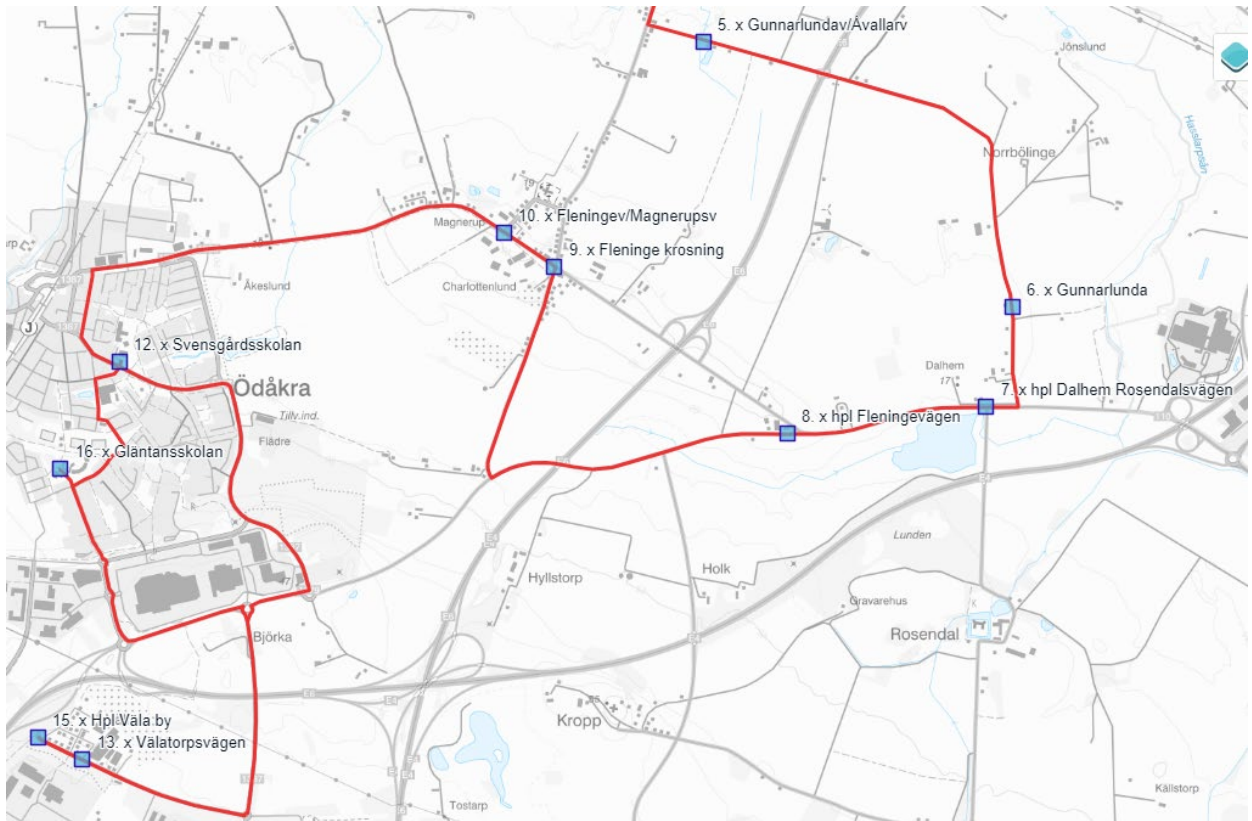

# Kattarp, Gläntan & Svensgårdsskolan

Skolskjutsen Läsåret 2023/2024

## Till skolan

	<b>Öd 1 M-F</b>
Östrabyvägen 169	07:10
Karinhill	07:15
<b>Kattarps skola</b>	<b>07.25</b>
Haslarp	X
Gunnarlundav / Åvallav	X
Gunnarlunda	X
Hpl Dalhem Rosendalsvägen	X
Hpl Fleningevägen	X
Fleninge korsning	07.40
Fleningev/Magnerupsv	X
Kors Vagnmakarev/Fleningev	X
<b>Svensgårdsskolan</b>	<b>07.50</b>
Välatorpsvägen	X
Funkisvägen	X
Väla By	08.00
<b>Gläntans skolan</b>	<b>08.07</b>
<b>Svensgårdsskolan</b>	<b>08.10</b>
	<b>Buss 7</b>

Från skolan	Öd 10 M-F	Öd 11 M-F	Öd 12 F	Öd 13 M-To
<b>Gläntanskolan</b>	<b>13.05</b>	<b>14.05</b>	<b>15.05</b>	<b>15.30</b>
<b>Svensgårdsskolan</b>	<b>13.10</b>	<b>14.10</b>	<b>15.10</b>	<b>15.35</b>
Kors Vagnmakarev/Fleninget.v.	x	x	x	x
Fleninge / Magnerup	x	x	x	x
Fleninge kors	x	x	x	x
Hasslarp	x	x	x	x
<b>Kattarps skola</b>	13:25	14:30	x	15:55*
Karinhill	x	Stannar ej	Stannar ej	Stannar ej
Östrabyvägen 169	x	x	x	x
Gunnarlundav / Åvallav	x	x	x	x
Gunnarlunda	x	x	x	x
Hpl Dalhem Rosendalsvägen	x	x	x	x
Hpl Fleningevägen	x	x	x	x
Välatorpsvägen	x	x	x	x
Funkisvägen	x	x	x	x
Väla by	13:55	14:55	15:55	16:20
	<b>Buss 7</b>	<b>Buss 7</b>	<b>Buss 7</b>	<b>Buss 7</b>