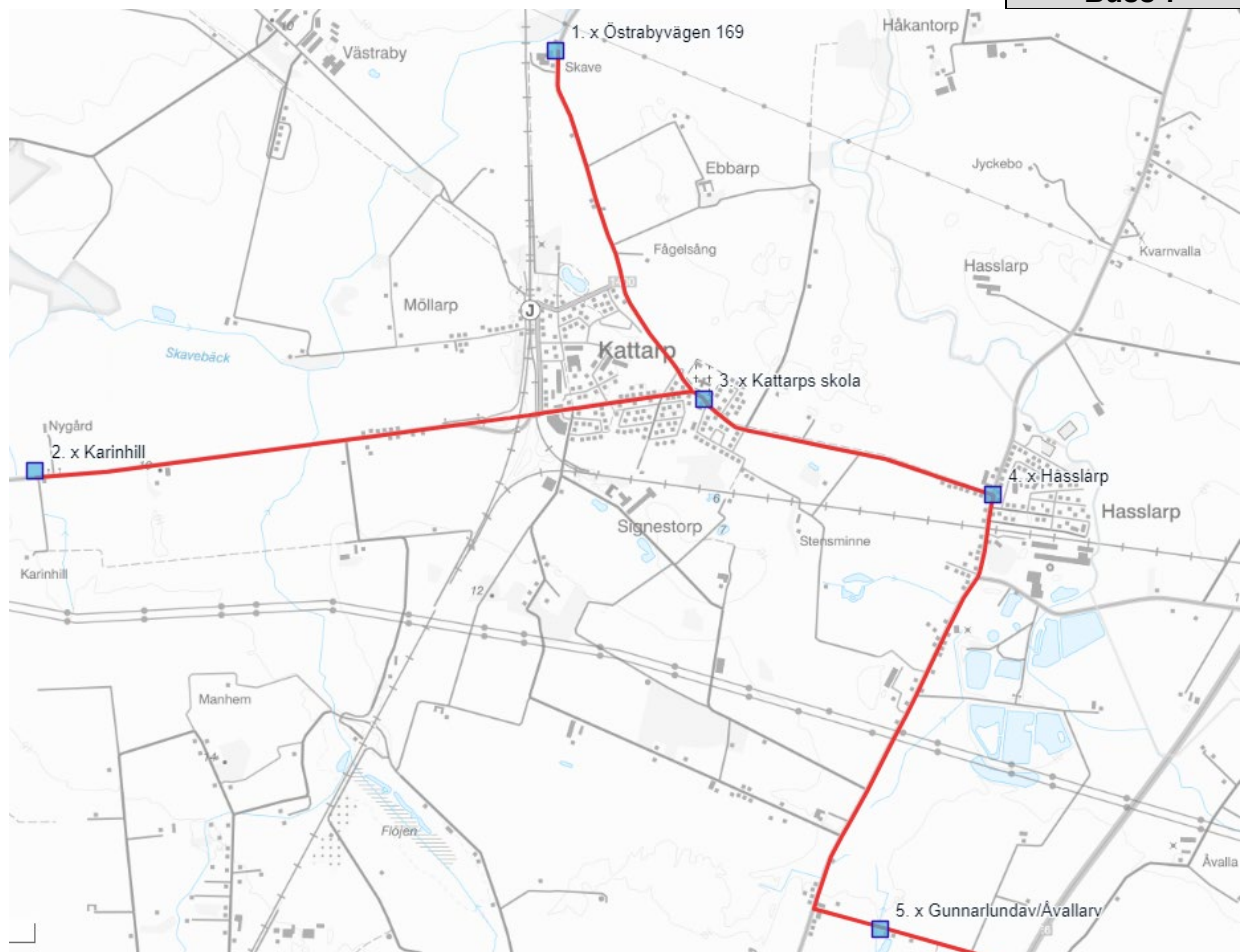

# Kattarp, Gläntan & Svensgårdsskolan

Skolskjutsen Läsåret 2023/2024

## Till skolan

	<b>Öd 1 M-F</b>
Östrabyvägen 169	07:10
Karinhill	07:15
<b>Kattarps skola</b>	<b>07.25</b>
Haslarp	X
Gunnarlundav / Åvallav	X
Gunnarlunda	X
Hpl Dalhem Rosendalsvägen	X
Hpl Fleningevägen	X
Fleninge korsning	07.40
Fleningev/Magnerupsv	X
Kors Vagnmakarev/Fleningev	X
<b>Svensgårdsskolan</b>	<b>07.50</b>
Välatorpsvägen	X
Funkisvägen	X
Väla By	08.00
<b>Gläntans skolan</b>	<b>08.07</b>
<b>Svensgårdsskolan</b>	<b>08.10</b>
	<b>Buss 7</b>