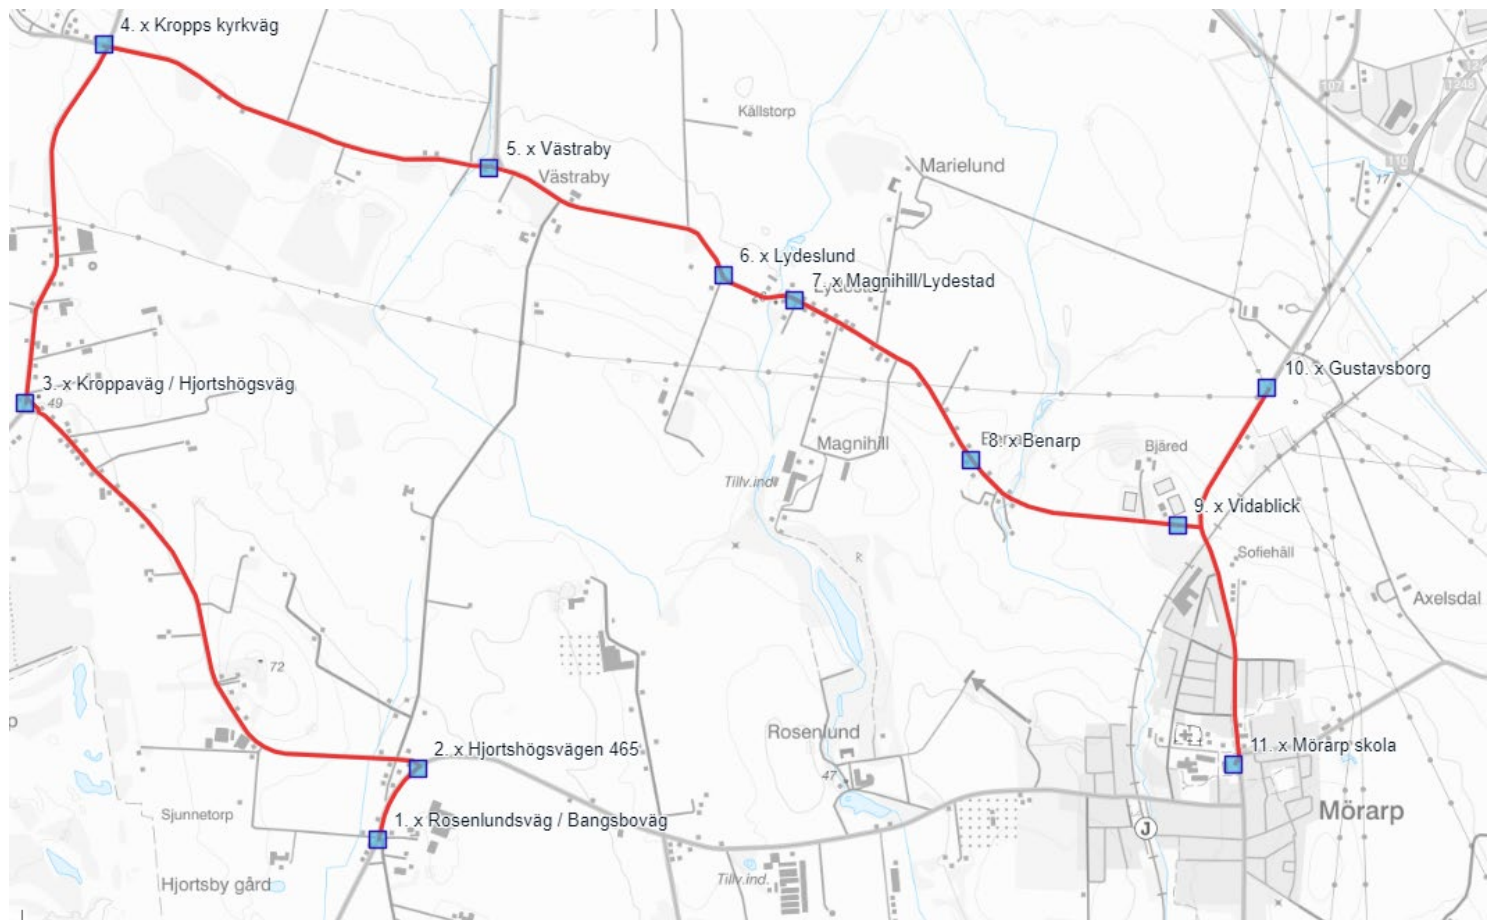

Mörarps skola

Skolskjutsen Läsåret 2023/2024

Till skolan

	Mö 1
	M-F
Rosenlundsväg / Mörarpsväg	07.10
Rosenlundsväg / Fockstorpsväg	X
Bunketofta	X
Hedagården	X
Gustavsminne	X
Hässlunda	X
G:a Tågarpsväg, Hilmasmrinne	X
G:a Tågarpsväg, Almedal	X
G:a Tågarpsväg, Assartorp	X
Mörarps skola*	07.40
	Buss 4

Mö 1 köres ihop med På 1 Ti-F.

	Mö 2
	M-F
Rosenlundsväg / Bangsboväg	07.15
Hjortshögsvägen 465	X
Kroppaväg / Hjortshögsväg	X
Kropps kyrkväg	X
Västraby	X
Lydeslund	X
Magnihill /Lydestad	X
Benarp	X
Vidablick	X
Gustavsborg (buss vänder i rondell väg 110)	X
Mörarps skola	07.35
	Buss 3

Mö 2 köres ihop med På 2 Ti-F

Från skolan

	Mö 11	Mö 12
	M-F	M-To*
Mörarps skola	13.40	14.30
Gustavsborg	X	X
Vidablick	X	X
Benarp	X	X
Magnihill /Lydestad	X	X
Lydeslund	X	X
Västraby	X	X
Kroppps kyrkväg	X	X
Kroppaväg / Hjortshögsväg	X	X
Hjortshögsvägen 465	X	X
Rosenlundsväg / Bangsboväg	X	X
Rosenlundsväg / Mörarpsväg	X	X
Rosenlundsväg / Fockstorpsväg	14:05	14:55
Gustavsminne	x	X
Hässlunda	X	X
G:a Tågarpsväg, Hilmasma	X	X
G:a Tågarpsväg, Almedal	X	X
G:a Tågarpsväg, Assartorp	X	X
Bunketofta	14:20	15:20
	Buss 3	Buss 3

* Torsdagar avgår Mö 12 14:45 pga hemkunskap i Ekeby

Ovan tidtabell avser HT23. VT24 vänds turen där bussen först kör mot Hässlunda sedan kropp.

Hemkunskap

	Me 20		Me 21
	To		To
Mörarps skola	11:40	Ekeby skola	14:30
Ekeby skola	11:50	Mörarp skola	14:45
	Buss 4		Buss 3