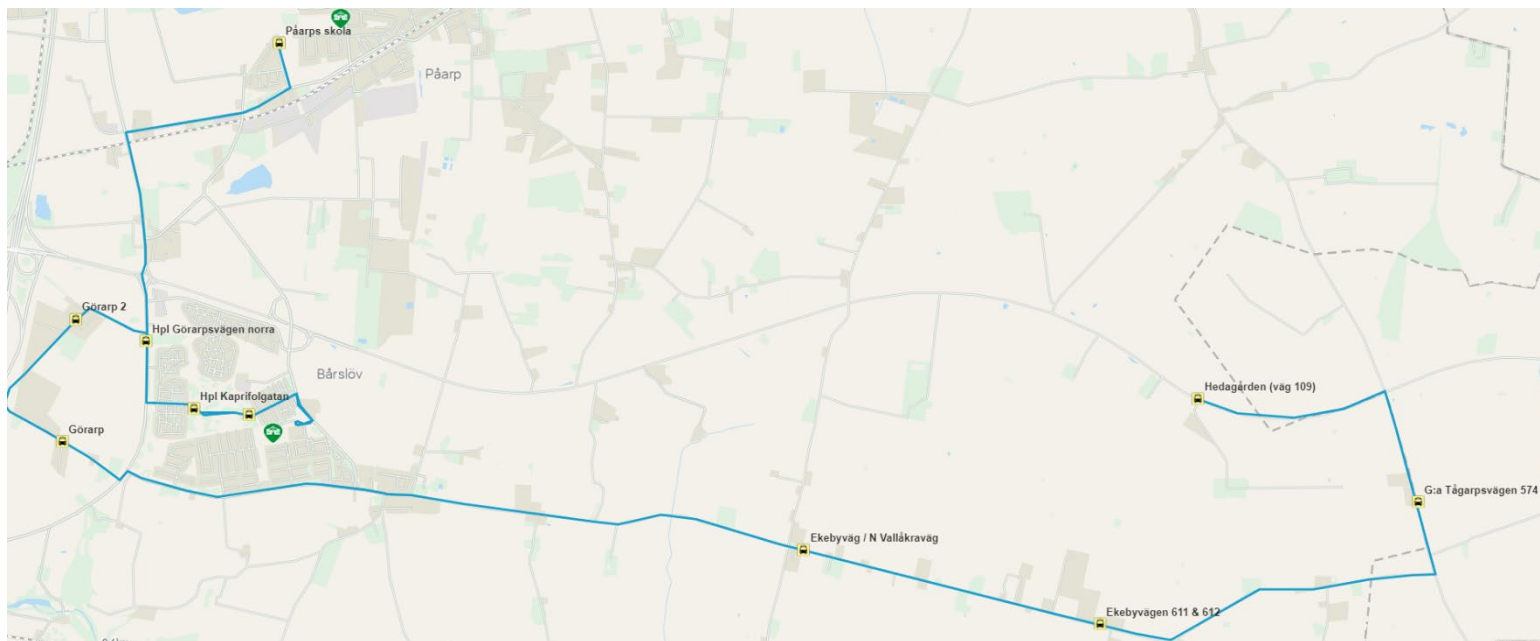

## Till skolan

	<b>På 1 Ti-F</b>
Rosenlundsväg / Mörarpsvägen	<b>07:10</b>
Rosenlundsväg / Fockstorpsväg	X
Bunketofta	X
Hedagården	X
G:a Tågarpsvägen 574	X
Gustavsminne	X
Hässlunda	X
G:a Tågarpsväg, Hilmasma	X
G:a Tågarpsväg, Almedal	X
G:a Tågarpsväg, Assartorp	X
<b>Mörarps skola*</b>	<b>07.40</b>
Rosenlundsväg / Mörarpsvägen	X
Rosenlundsväg / Bangsboväg	X
Ekeberga	X
<b>Påarps skola</b>	<b>08:05</b>
	<b>Buss 4</b>

På 1 köres ihop med Mö 1

\*buss avgår 07:50 från Mörarp

	<b>På 2 Ti-F</b>
Rosenlundsväg / Bangsboväg	<b>07.15</b>
Hjortshögsvägen 465	x
Kroppaväg / Hjortshögsväg	x
Kroppps kyrkväg	x
Västraby	x
Lydeslund	x
Magnihill/Lydestad	x
Benarp	x
Vidablick	x
Gustavsborg (buss vänder i rondell väg 110)	x
<b>Mörarps skola</b>	<b>07.35</b>
Frillestads kyrka	07.45
Kors Frillestadsv/Rycketoftav	x
Tunnby	x
Mörarpsvägen	x
<b>Påarps skola</b>	<b>08.05</b>
På 2 köres ihop med Mö 2	<b>Buss 3</b>

	<b>På 3 Ti- F</b>	<b>På 6 M</b>
Hedagården	Stannar ej	08:40
G:a Tågarpsvägen 574	07:35	x
Ekebyvägen 611 och 612	x	08.45
Ekebyväg / N Vallåkraväg	x	x
Görarp	x	Stannar ej
Görarp 2	x	Stannar ej
<b>Bårslövsskola</b>	07.55	08:55
Hpl Anemongatan	x	x
Hpl Kaprifolgatan	x	x
Hpl Görarpsvägen	x	x
<b>Pårps skola</b>	<b>08.05</b>	<b>09.05</b>
	<b>Buss 5</b>	<b>Buss 5</b>

På 3 köres ihop med Bå 2

<b>Måndag</b>	<b>På 4</b>
Kroppaväg/Hjortshögsvägen	<b>08:35</b>
Kropps kyrkväg	X
Västraby	X
Magnihill/Lydestad	X
Benarp	X
Vidablick	X
Mörarp	<b>08:45</b>
Rosenlundsvägen/Mörarpsvägen	X
Rosenlundsvägen/Bangsbovägen	X
Ekeberga	X
Pårps skola	<b>09:05</b>