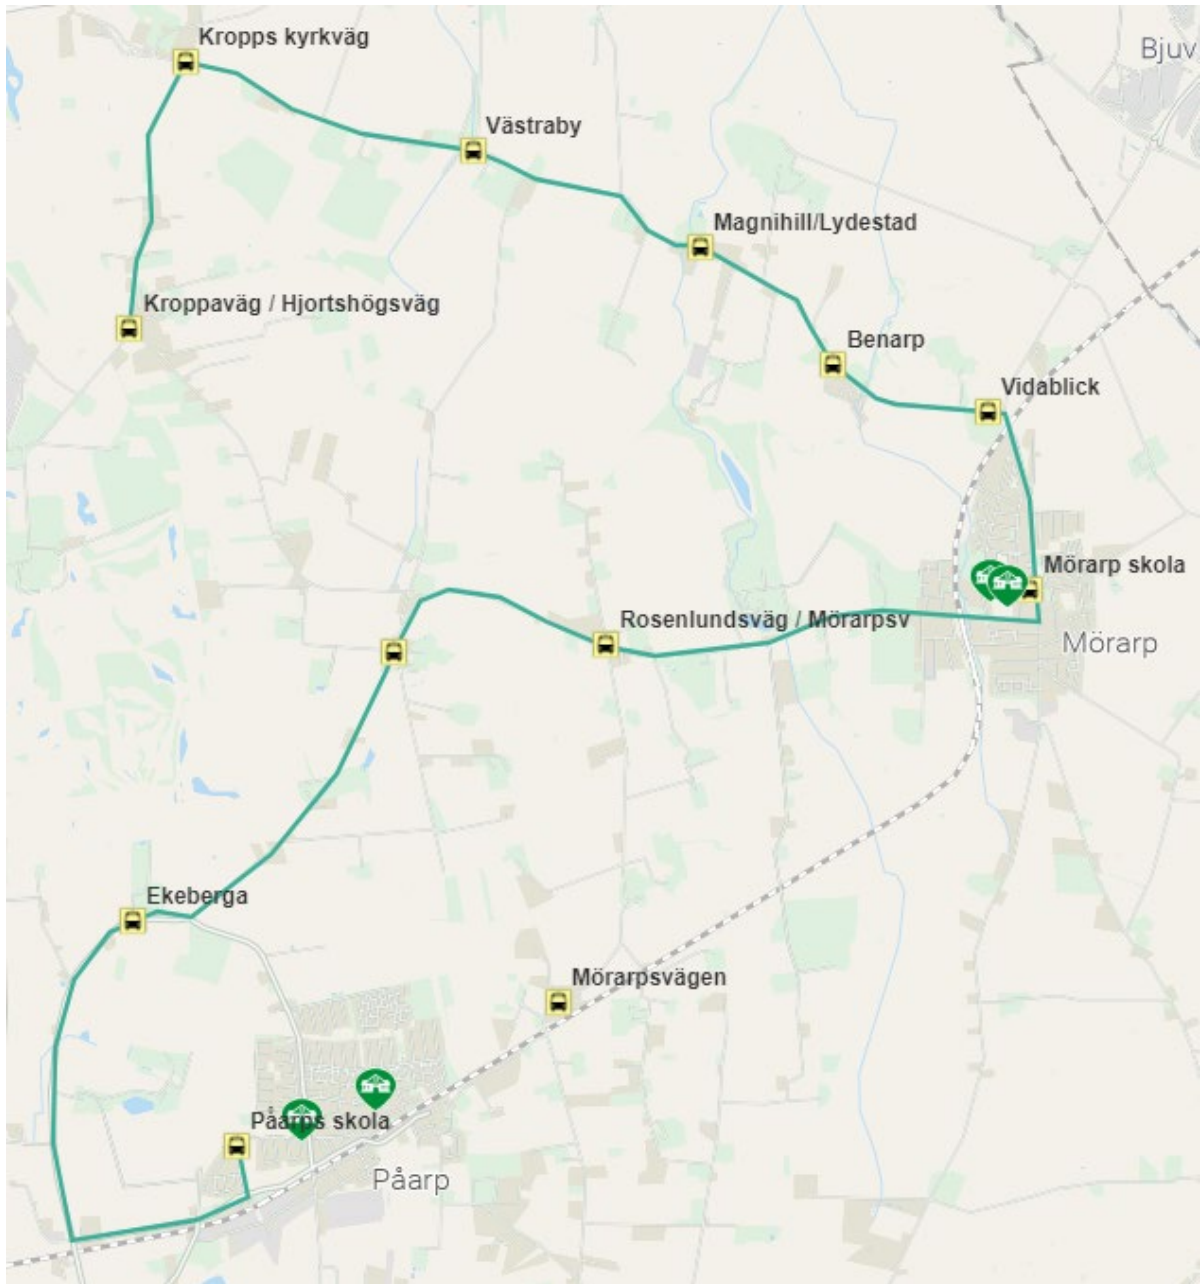

Buss 4

Måndag	På 5
Mörarps skola	08:35