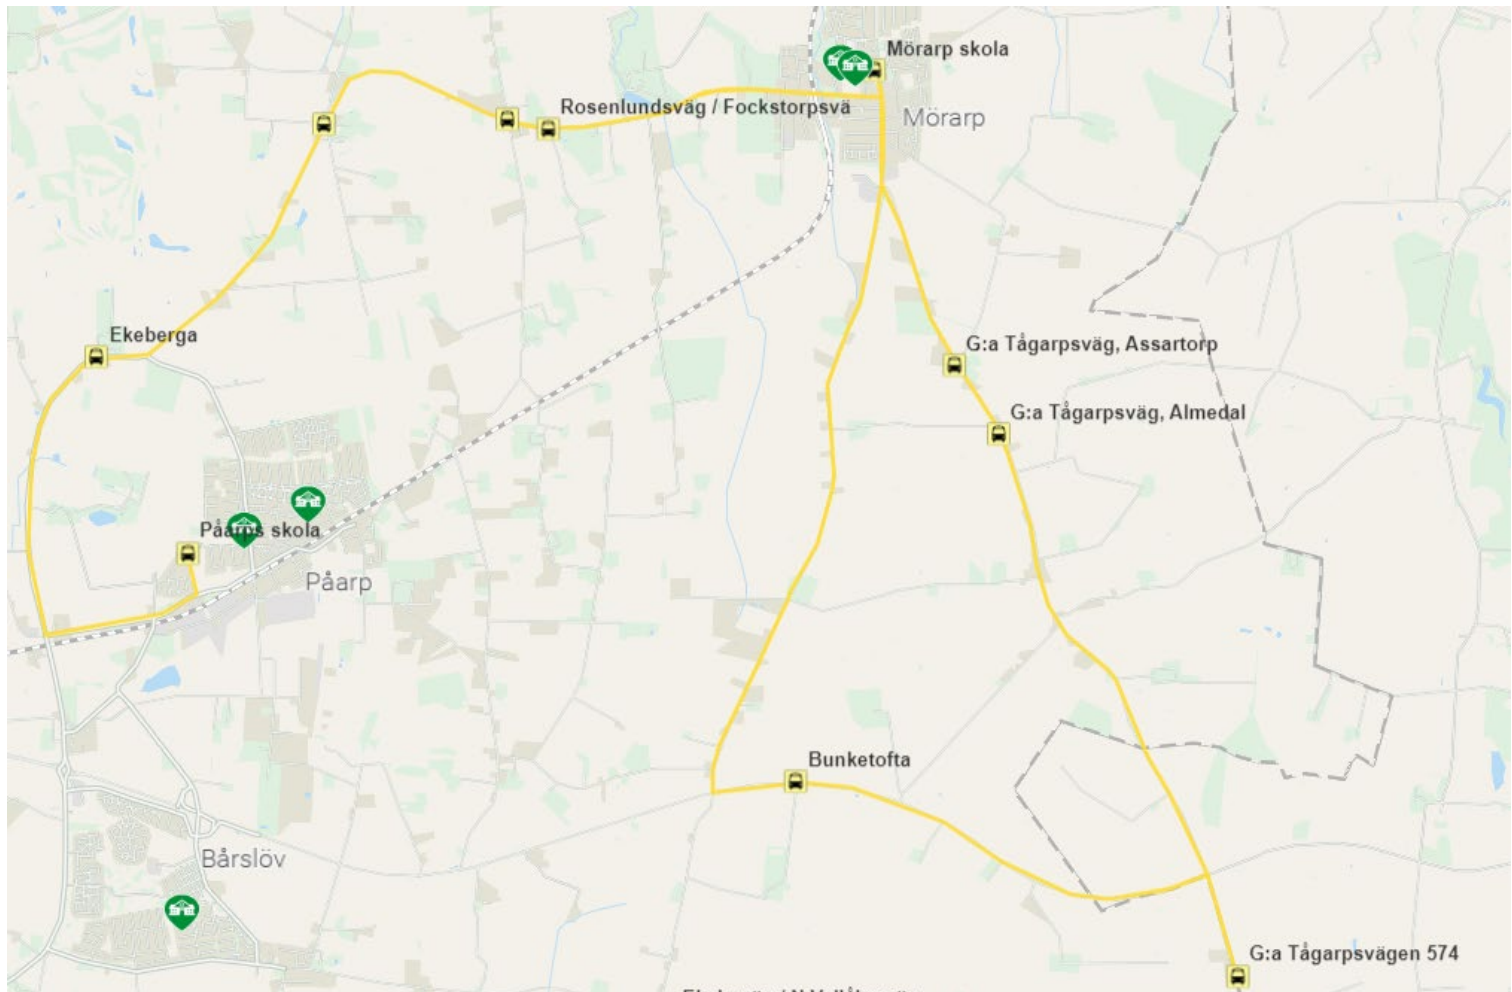

## Till skolan

	<b>På 1 Ti-F</b>
Rosenlundsväg / Mörarpsvägen	<b>07:10</b>
Rosenlundsväg / Fockstorpsväg	X
Bunketofta	X
Hedagården	X
G:a Tågarpsvägen 574	X
Gustavsminne	X
Hässlunda	X
G:a Tågarpsväg, Hilmasma	X
G:a Tågarpsväg, Almedal	X
G:a Tågarpsväg, Assartorp	X
<b>Mörarps skola*</b>	<b>07.40</b>
Rosenlundsväg / Mörarpsvägen	X
Rosenlundsväg / Bangsboväg	X
Ekeberga	X
<b>Påarps skola</b>	<b>08:05</b>
	<b>Buss 4</b>

På 1 köres ihop med Mö 1

\*buss avgår 07:50 från Mörarp

	<b>På 2 Ti-F</b>
Rosenlundsväg / Bangsboväg	<b>07.15</b>
Hjortshögsvägen 465	x
Kroppaväg / Hjortshögsväg	x
Kroppps kyrkväg	x
Västraby	x
Lydeslund	x
Magnihill/Lydestad	x
Benarp	x
Vidablick	x
Gustavsborg (buss vänder i rondell väg 110)	x
<b>Mörarps skola</b>	<b>07.35</b>
Frillestads kyrka	07.45
Kors Frillestadsv/Rycketoftav	x
Tunnby	x
Mörarpsvägen	x
<b>Påarps skola</b>	<b>08.05</b>
På 2 köres ihop med Mö 2	<b>Buss 3</b>

På 3 köres ihop med Bå 2

<b>Måndag</b>	<b>På 4</b>
Kroppaväg/Hjortshögsvägen	<b>08:35</b>
Kropps kyrkväg	X
Västraby	X
Magnihill/Lydestad	X
Benarp	X
Vidablick	X
Mörarp	<b>08:45</b>
Rosenlundsvägen/Mörarpsvägen	X
Rosenlundsvägen/Bangsbovägen	X
Ekeberga	X
Pårps skola	<b>09:05</b>