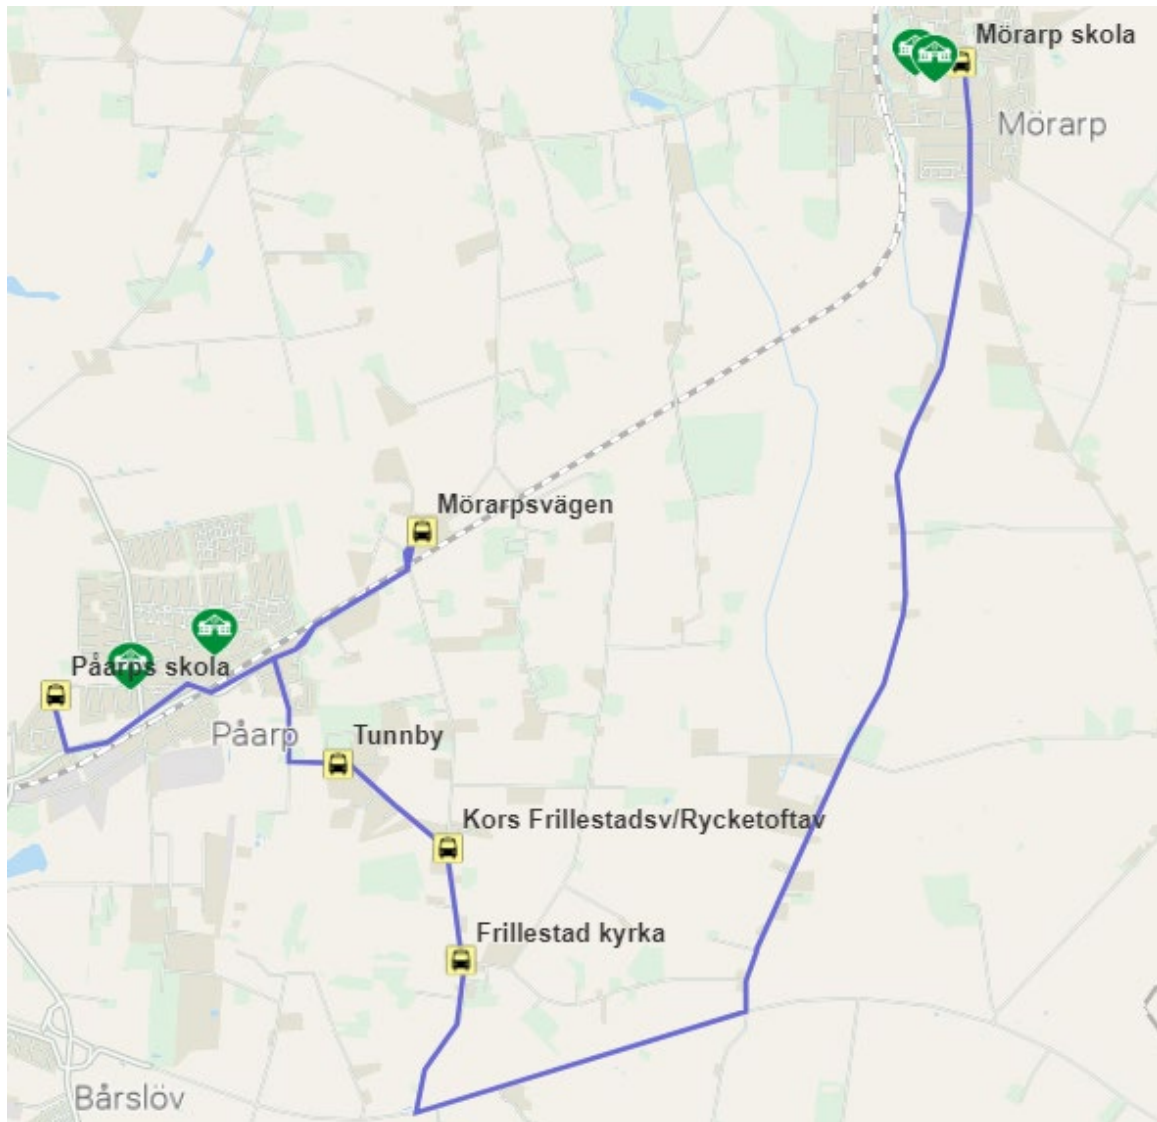

På 1 köres ihop med Mö 1

\*buss avgår 07:50 från Mörarp

	<b>På 2 Ti-F</b>
Rosenlundsväg / Bangsboväg	<b>07.15</b>
Hjortshögsvägen 465	x
Kroppaväg / Hjortshögsväg	x
Kroppps kyrkväg	x
Västraby	x
Lydeslund	x
Magnihill/Lydestad	x
Benarp	x
Vidablick	x
Gustavsborg (buss vänder i rondell väg 110)	x
<b>Mörarps skola</b>	<b>07.35</b>
Frillestads kyrka	07.45
Kors Frillestadsv/Rycketoftav	x
Tunnby	x
Mörarpsvägen	x
<b>Påarps skola</b>	<b>08.05</b>
På 2 köres ihop med Mö 2	<b>Buss 3</b>

På 3 köres ihop med Bå 2

<b>Måndag</b>	<b>På 4</b>
Kroppaväg/Hjortshögsvägen	<b>08:35</b>
Kropps kyrkväg	X
Västraby	X
Magnihill/Lydestad	X
Benarp	X
Vidablick	X
Mörarp	<b>08:45</b>
Rosenlundsvägen/Mörarpsvägen	X
Rosenlundsvägen/Bangsbovägen	X
Ekeberga	X
Pårps skola	<b>09:05</b>

**Buss 4**

<b>Måndag</b>	<b>På 5</b>
Mörarps skola	08:35

Frillestads kyrka	08:45
Frillestadsv/Rycketoftav	x
Tunnby	x
Mörarpsvägen	x
Pårps skola	<b>09:05</b>
	<b>Buss 3</b>

## Från skolan

	På 10 M-To	På 11 M-To
<b>Påarps skola</b>	<b>14:15</b>	<b>14:45</b>
Ekeberga	x	x
Rosenlundsväg / Bangsboväg	x	x
Rosenlundsväg / Mörarpsv	x	x
Mörarpsvägen	x	x
Kors Frillestadsv/Rycketoftav	x	x
Frillestads kyrka	x	x
Kors Norra Vallåkrav./Bunketoftav.	<b>14:40</b>	<b>15:00</b>
	<b>Buss 4</b>	<b>Buss 4</b>