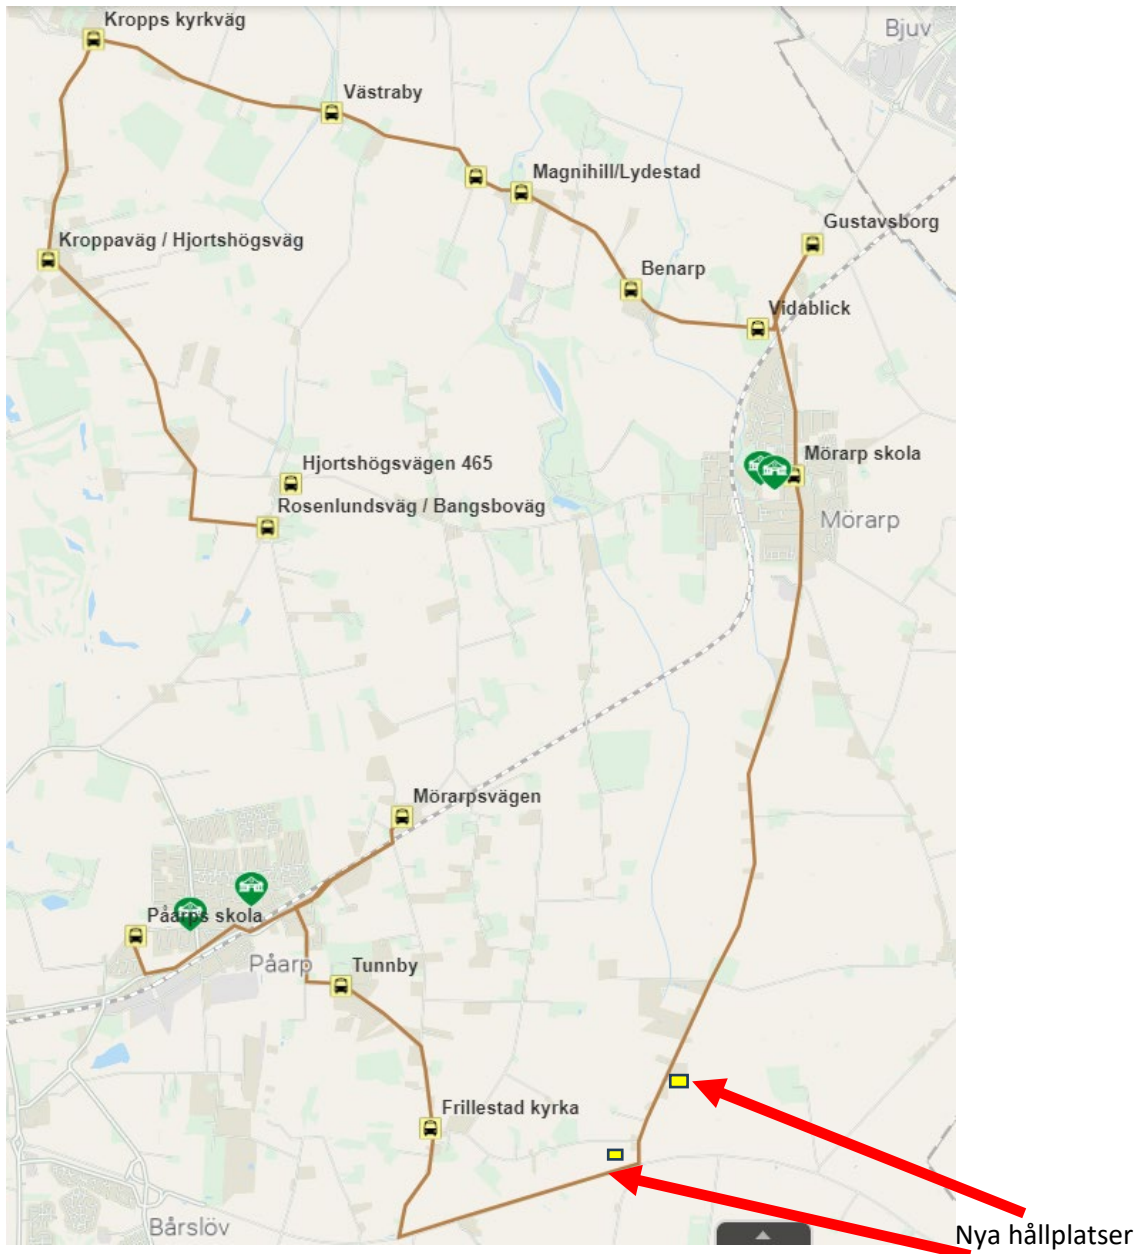

## Till skolan

	<b>På 1 Ti-F</b>
Rosenlundsväg / Mörarpsvägen	<b>07:10</b>
Rosenlundsväg / Fockstorpsväg	X
Bunketofta	X
Hedagården	X
G:a Tågarpsvägen 574	X
Gustavsminne	X
Hässlunda	X
G:a Tågarpsväg, Hilmasma	X
G:a Tågarpsväg, Almedal	X
G:a Tågarpsväg, Assartorp	X
<b>Mörarps skola*</b>	<b>07.40</b>
Rosenlundsväg / Mörarpsvägen	X
Rosenlundsväg / Bangsboväg	X
Ekeberga	X
<b>Påarps skola</b>	<b>08:05</b>
	<b>Buss 4</b>

På 1 köres ihop med Mö 1

\*buss avgår 07:50 från Mörarp

	<b>På 2 Ti-F</b>
Rosenlundsväg / Bangsboväg	<b>07.15</b>
Hjortshögsvägen 465	x
Kroppaväg / Hjortshögsväg	x
Kroppps kyrkväg	x
Västraby	x
Lydeslund	x
Magnihill/Lydestad	x
Benarp	x
Vidablick	x
Gustavsborg (buss vänder i rondell väg 110)	x
<b>Mörarps skola</b>	<b>07.35</b>
Frillestads kyrka	07.45
Kors Frillestadsv/Rycketoftav	x
Tunnby	x
Mörarpsvägen	x
<b>Påarps skola</b>	<b>08.05</b>
På 2 köres ihop med Mö 2	<b>Buss 3</b>

	<b>På 3 Ti- F</b>	<b>På 6 M</b>
Hedagården	Stannar ej	08:40
G:a Tågarpsvägen 574	07:35	x
Ekebyvägen 611 och 612	x	08.45
Ekebyväg / N Vallåkraväg	x	x
Görarp	x	Stannar ej
Görarp 2	x	Stannar ej
<b>Bårslövsskola</b>	07.55	08:55
Hpl Anemongatan	x	x
Hpl Kaprifolgatan	x	x
Hpl Görarpsvägen	x	x
<b>Pårps skola</b>	<b>08.05</b>	<b>09.05</b>
	<b>Buss 5</b>	<b>Buss 5</b>

På 3 köres ihop med Bå 2

<b>Måndag</b>	<b>På 4</b>
Kroppaväg/Hjortshögsvägen	<b>08:35</b>
Kropps kyrkväg	X
Västraby	X
Magnihill/Lydestad	X
Benarp	X
Vidablick	X
Mörarp	<b>08:45</b>
Rosenlundsvägen/Mörarpsvägen	X
Rosenlundsvägen/Bangsbovägen	X
Ekeberga	X
Pårps skola	<b>09:05</b>