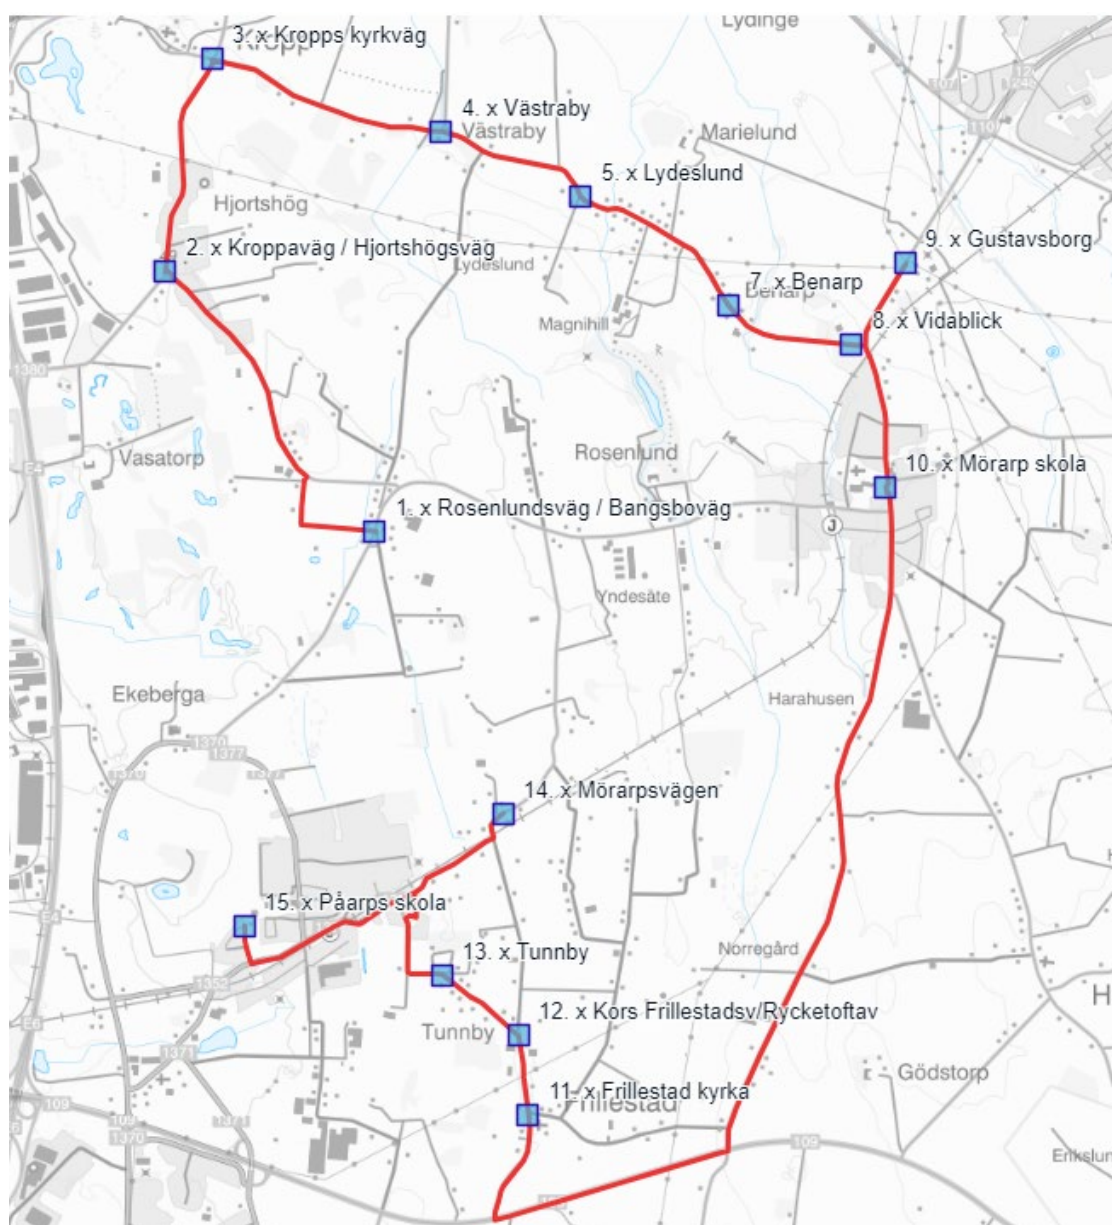

## Till skolan

	<b>På 1 Ti-F</b>
Rosenlundsväg / Mörarpsvägen	<b>07:10</b>
Rosenlundsväg / Fockstorpsväg	X
Bunketofta	X
Hedagården	X
Gustavsminne	X
Hässlunda	X
G:a Tågarpsväg, Hilmasma	X
G:a Tågarpsväg, Almedal	X
G:a Tågarpsväg, Assartorp	X
<b>Mörarps skola*</b>	<b>07.40</b>
Rosenlundsväg / Mörarpsvägen	X
Rosenlundsväg / Bangsboväg	X
Ekeberga	X
<b>Påarps skola</b>	<b>08:05</b>
	<b>Buss 4</b>

På 1 köres ihop med Mö 1

\*buss avgår 07:50 från Mörarps skola

	<b>På 2 Ti-F</b>
Rosenlundsväg / Bangsboväg	<b>07.15</b>
Hjortshögsvägen 465	x
Kroppaväg / Hjortshögsväg	x
Kroppps kyrkväg	x
Västraby	x
Lydeslund	x
Magnihill/Lydestad	x
Benarp	x
Vidablick	x
Gustavsborg (buss vänder i rondell väg 110)	x
<b>Mörarps skola</b>	<b>07.35</b>
Frillestads kyrka	07.45
Kors Frillestads/Rycketoftav	x
Tunnby	x
Mörarpsvägen	x
<b>Påarps skola</b>	<b>08.05</b>
På 2 köres ihop med Mö 2	<b>Buss 3</b>

	<b>På 3 Ti- F</b>	<b>På 6 M</b>
Hedagården	Kör ej hit	08:40
Ekebyvägen 611 och 612	<b>07.40</b>	<b>08.45</b>
Ekebyväg / N Vallåkraväg	x	x
Görarp	x	Kör ej hit, kör direkt till Bårslövs skola
Görarp 2	x	x
<b>Bårslövsskola</b>	<b>07.55</b>	<b>08:55</b>
Hpl Anemongatan	x	x
Hpl Kaprifolgatan	x	x
Hpl Görarpsvägen	x	x
<b>Påarps skola</b>	<b>08.05</b>	<b>09.05</b>
	<b>Buss 5</b>	<b>Buss 5</b>

På 3 köres ihop med Bå 1

<b>Måndag</b>	<b>På 4</b>
Kroppaväg/Hjortshögsvägen	<b>08:35</b>
Kroppps kyrkväg	X
Västraby	X
Magnihill/Lydestad	X
Benarp	X
Vidablick	X
Mörarp	08:45
Rosenlundsvägen/Mörarpsvägen	X
Rosenlundsvägen/Bangsbovägen	X
Ekeberga	X
Påarps skola	<b>09:05</b>
	<b>Buss 4</b>