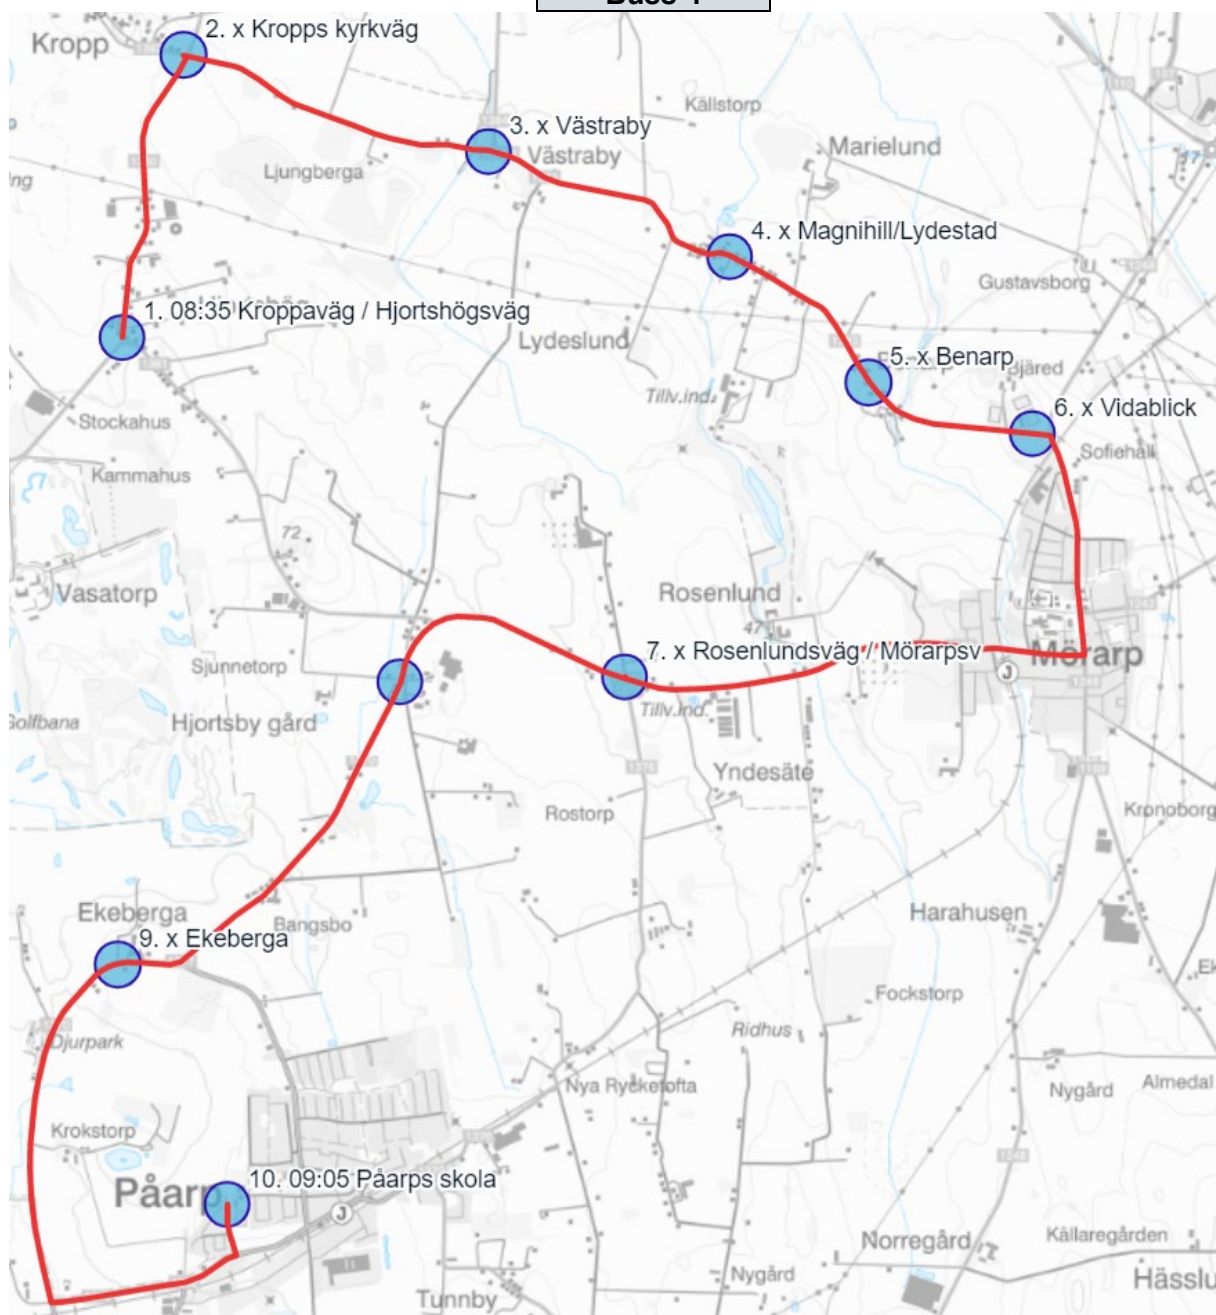

## Till skolan

	<b>På 1 Ti-F</b>
Rosenlundsväg / Mörarpsvägen	<b>07:10</b>
Rosenlundsväg / Fockstorpsväg	X
Bunketofta	X
Hedagården	X
Gustavsminne	X
Hässlunda	X
G:a Tågarpsväg, Hilmasma	X
G:a Tågarpsväg, Almedal	X
G:a Tågarpsväg, Assartorp	X
<b>Mörarps skola*</b>	<b>07.40</b>
Rosenlundsväg / Mörarpsvägen	X
Rosenlundsväg / Bangsboväg	X
Ekeberga	X
<b>Påarps skola</b>	<b>08:05</b>
	<b>Buss 4</b>

På 1 köres ihop med Mö 1

\*buss avgår 07:50 från Mörarps skola

	<b>På 2 Ti-F</b>
Rosenlundsväg / Bangsboväg	<b>07.15</b>
Hjortshögsvägen 465	x
Kroppaväg / Hjortshögsväg	x
Kroppps kyrkväg	x
Västraby	x
Lydeslund	x
Magnihill/Lydestad	x
Benarp	x
Vidablick	x
Gustavsborg (buss vänder i rondell väg 110)	x
<b>Mörarps skola</b>	<b>07.35</b>
Frillestads kyrka	07.45
Kors Frillestads/Rycketoftav	x
Tunnby	x
Mörarpsvägen	x
<b>Påarps skola</b>	<b>08.05</b>
På 2 köres ihop med Mö 2	<b>Buss 3</b>

	<b>På 3 Ti- F</b>	<b>På 6 M</b>
Hedagården	Kör ej hit	08:40
Ekebyvägen 611 och 612	<b>07.40</b>	<b>08.45</b>
Ekebyväg / N Vallåkraväg	x	x
Görarp	x	Kör ej hit, kör direkt till Bårslövs skola
Görarp 2	x	x
<b>Bårslövsskola</b>	<b>07.55</b>	<b>08:55</b>
Hpl Anemongatan	x	x
Hpl Kaprifolgatan	x	x
Hpl Görarpsvägen	x	x
<b>Påarps skola</b>	<b>08.05</b>	<b>09.05</b>
	<b>Buss 5</b>	<b>Buss 5</b>

På 3 köres ihop med Bå 1

<b>Måndag</b>	<b>På 4</b>
Kroppaväg/Hjortshögsvägen	<b>08:35</b>
Kroppps kyrkväg	X
Västraby	X
Magnihill/Lydestad	X
Benarp	X
Vidablick	X
Mörarp	08:45
Rosenlundsvägen/Mörarpsvägen	X
Rosenlundsvägen/Bangsbovägen	X
Ekeberga	X
Påarps skola	<b>09:05</b>
	<b>Buss 4</b>