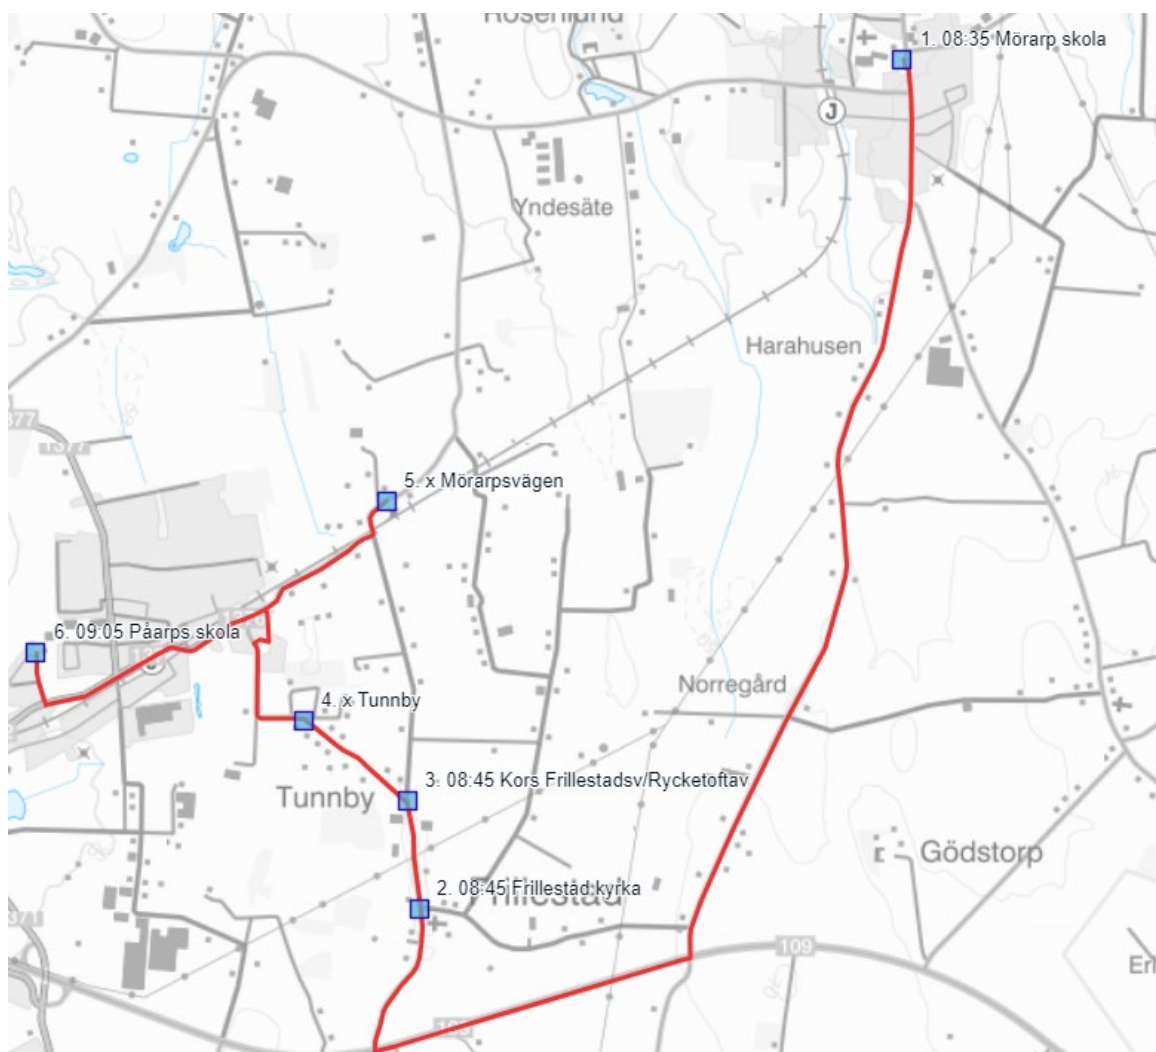

Måndag	På 5
Mörarps skola	08:35
Frillestads kyrka	08:45
Frillestadsv/Rycketoftav	X
Tunnby	X
Mörarpsvägen	X
Pårps skola	09:05
	Buss 3