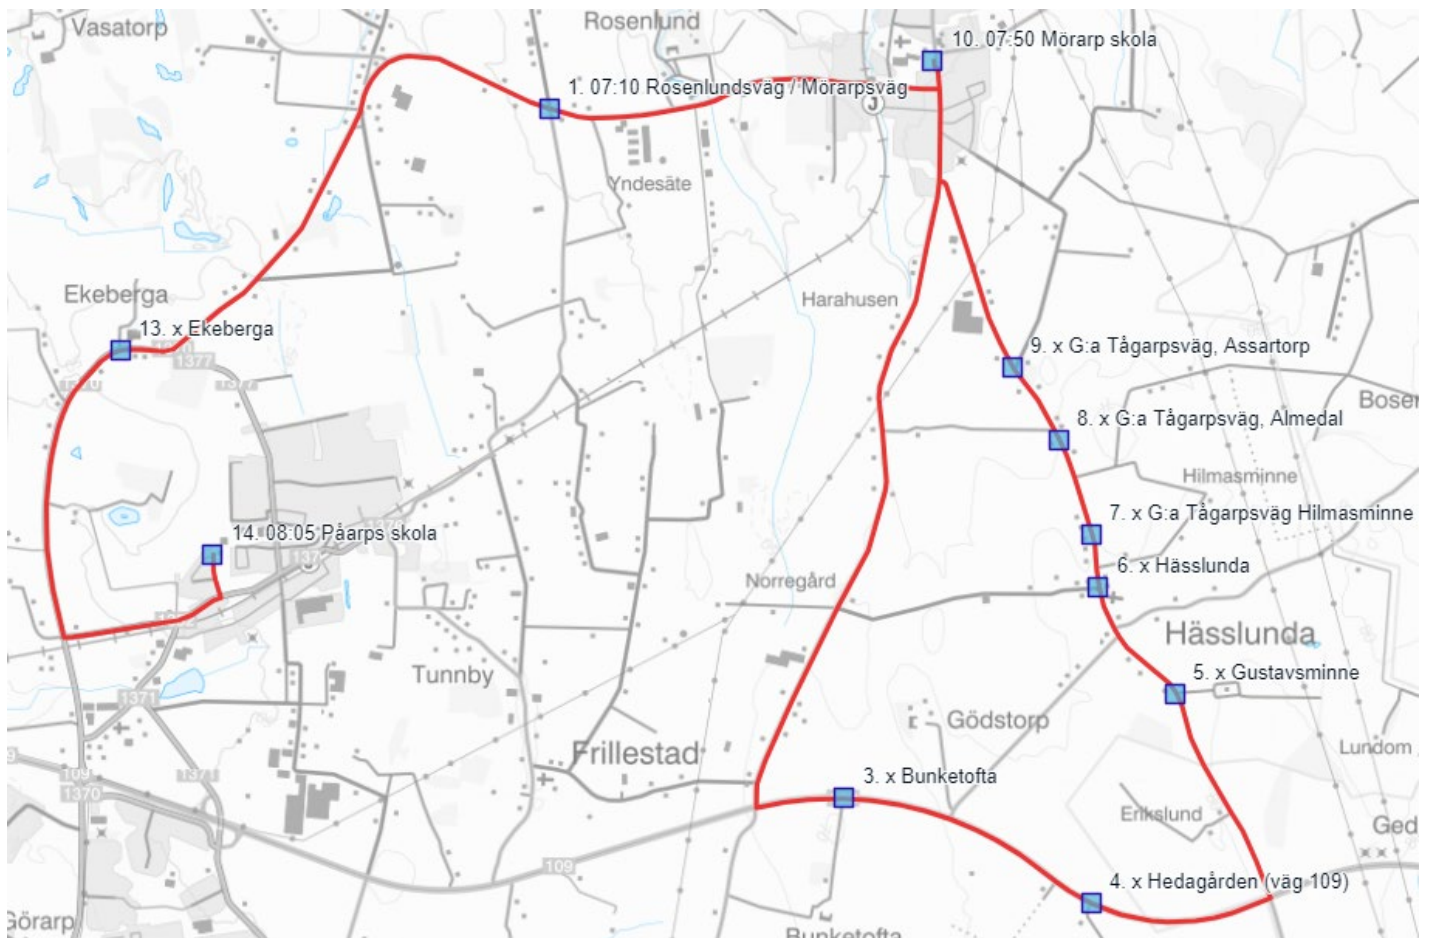

## Till skolan

	<b>På 1 Ti-F</b>
Rosenlundsväg / Mörarpsvägen	<b>07:10</b>
Rosenlundsväg / Fockstorpsväg	X
Bunketofta	X
Hedagården	X
Gustavsminne	X
Hässlunda	X
G:a Tågarpsväg, Hilmasma	X
G:a Tågarpsväg, Almedal	X
G:a Tågarpsväg, Assartorp	X
<b>Mörarps skola*</b>	<b>07.40</b>
Rosenlundsväg / Mörarpsvägen	X
Rosenlundsväg / Bangsboväg	X
Ekeberga	X
<b>Påarps skola</b>	<b>08:05</b>
	<b>Buss 4</b>

På 1 köres ihop med Mö 1

\*buss avgår 07:50 från Mörarps skola

	<b>På 2 Ti-F</b>
Rosenlundsväg / Bangsboväg	<b>07.15</b>
Hjortshögsvägen 465	x
Kroppaväg / Hjortshögsväg	x
Kroppps kyrkväg	x
Västraby	x
Lydeslund	x
Magnihill/Lydestad	x
Benarp	x
Vidablick	x
Gustavsborg (buss vänder i rondell väg 110)	x
<b>Mörarps skola</b>	<b>07.35</b>
Frillestads kyrka	07.45
Kors Frillestads/Rycketoftav	x
Tunnby	x
Mörarpsvägen	x
<b>Påarps skola</b>	<b>08.05</b>
På 2 köres ihop med Mö 2	<b>Buss 3</b>

	<b>På 3 Ti- F</b>	<b>På 6 M</b>
Hedagården	Kör ej hit	08:40
Ekebyvägen 611 och 612	<b>07.40</b>	<b>08.45</b>
Ekebyväg / N Vallåkraväg	x	x
Görarp	x	Kör ej hit, kör direkt till Bårslövs skola
Görarp 2	x	x
<b>Bårslövsskola</b>	<b>07.55</b>	<b>08:55</b>
Hpl Anemongatan	x	x
Hpl Kaprifolgatan	x	x
Hpl Görarpsvägen	x	x
<b>Påarps skola</b>	<b>08.05</b>	<b>09.05</b>
	<b>Buss 5</b>	<b>Buss 5</b>

På 3 köres ihop med Bå 1

<b>Måndag</b>	<b>På 4</b>
Kroppaväg/Hjortshögsvägen	<b>08:35</b>
Kroppps kyrkväg	X
Västraby	X
Magnihill/Lydestad	X
Benarp	X
Vidablick	X
Mörarp	08:45
Rosenlundsvägen/Mörarpsvägen	X
Rosenlundsvägen/Bangsbovägen	X
Ekeberga	X
Påarps skola	<b>09:05</b>
	<b>Buss 4</b>