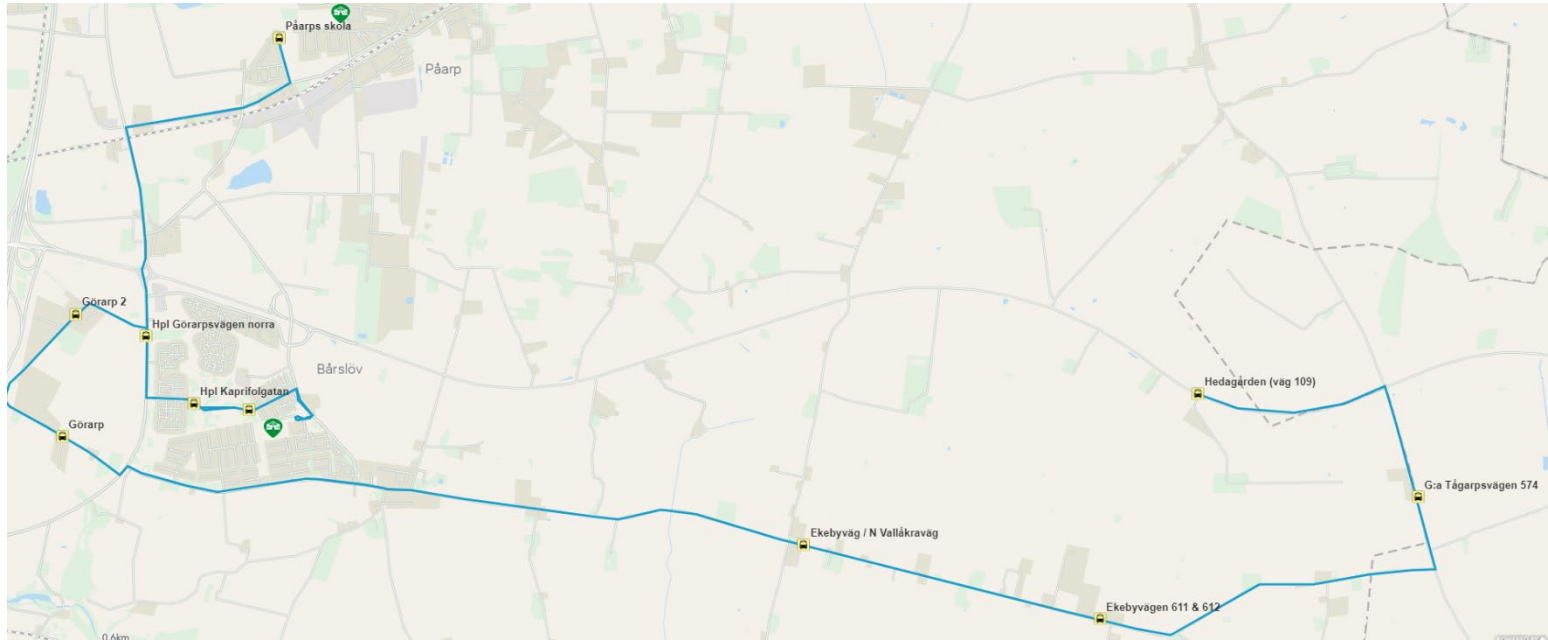

## Till skolan

	<b>På 1 Ti-F</b>
Rosenlundsväg / Mörarpsvägen	<b>07:10</b>
Rosenlundsväg / Fockstorpsväg	x
Bunketofta	x
Hedagården	x
G:a Tågarpsvägen 574	x
Gustavsminne	x
Hässlunda	x
G:a Tågarpsväg, Hilmasma	x
G:a Tågarpsväg, Almedal	x
G:a Tågarpsväg, Assartorp	x
<b>Mörarps skola*</b>	<b>07.40</b>
Rosenlundsväg / Mörarpsvägen	x
Rosenlundsväg / Bangsboväg	x
Ekeberga	x
<b>Påarps skola</b>	<b>08:05</b>
	<b>Buss 4</b>

På 1 köres ihop med Mö 1

\*buss avgår 07:50 från Mörarp

	<b>På 2 Ti-F</b>
Rosenlundsväg / Bangsboväg	<b>07.15</b>
Hjortshögsvägen 465	x
Kroppaväg / Hjortshögsväg	x
Kroppps kyrkväg	x
Västraby	x
Lydeslund	x
Magnihill/Lydestad	x
Benarp	x
Vidablick	x
Gustavsborg (buss vänder i rondell väg 110)	x
<b>Mörarps skola</b>	<b>07.35</b>
Frillestads kyrka	07.45
Kors Frillestadsv/Rycketoftav	x
Tunnby	x
Mörarpsvägen	x
<b>Påarps skola</b>	<b>08.05</b>
På 2 köres ihop med Mö 2	<b>Buss 3</b>

Nya hållplatser

	På 3 Ti- F	På 6 M
Hedagården	Stannar ej	08:40
G:a Tågarpsvägen 574	07:35	x
Ekebyvägen 611 och 612	x	08.45
Ekebyväg / N Vallåkraväg	x	x
Göarp	x	Stannar ej
Göarp 2	x	Stannar ej
<b>Bårslövsskola</b>	07.55	08:55
Hpl Anemongatan	x	x
Hpl Kaprifolgatan	x	x
Hpl Göarpsvägen	x	x
<b>Påarps skola</b>	<b>08.05</b>	<b>09.05</b>
	<b>Buss 5</b>	<b>Buss 5</b>

På 3 köres ihop med Bå 2

<b>Måndag</b>	<b>På 4</b>
Kroppaväg/Hjortshögsvägen	<b>08:35</b>
Kropps kyrkväg	x
Västraby	x
Magnihill/Lydestad	x
Benarp	x
Vidablick	x
Mörarp	<b>08:45</b>
Rosenlundsvägen/Mörarpsvägen	x
Rosenlundsvägen/Bangsbovägen	x
Ekeberga	x
Pårps skola	<b>09:05</b>