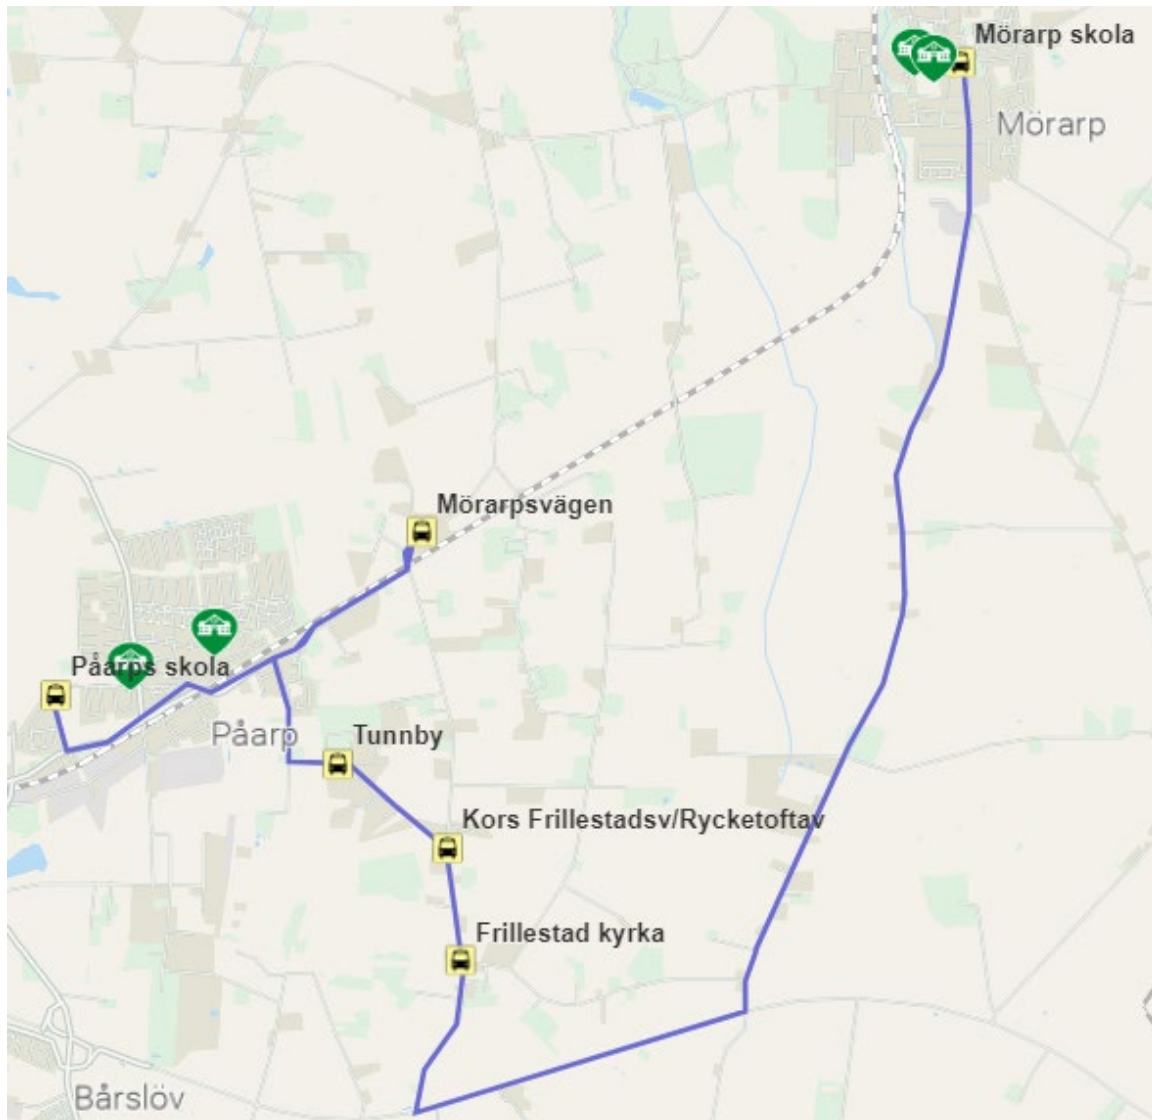

På 1 köres ihop med Mö 1

\*buss avgår 07:50 från Mörarp

	<b>På 2 Ti-F</b>
Rosenlundsväg / Bangsboväg	<b>07.15</b>
Hjortshögsvägen 465	x
Kroppaväg / Hjortshögsväg	x
Kroppps kyrkväg	x
Västraby	x
Lydeslund	x
Magnihill/Lydestad	x
Benarp	x
Vidablick	x
Gustavsborg (buss vänder i rondell väg 110)	x
<b>Mörarps skola</b>	<b>07.35</b>
Frillestads kyrka	07.45
Kors Frillestadsv/Rycketoftav	x
Tunnby	x
Mörarpsvägen	x
<b>Påarps skola</b>	<b>08.05</b>
På 2 köres ihop med Mö 2	<b>Buss 3</b>

På 3 köres ihop med Bå 2

<b>Måndag</b>	<b>På 4</b>
Kroppaväg/Hjortshögsvägen	<b>08:35</b>
Kropps kyrkväg	x
Västraby	x
Magnihill/Lydestad	x
Benarp	x
Vidablick	x
Mörarp	<b>08:45</b>
Rosenlundsvägen/Mörarpsvägen	x
Rosenlundsvägen/Bangsbovägen	x
Ekeberga	x
Pårps skola	<b>09:05</b>

## Buss 4

<b>Måndag</b>	<b>På 5</b>
Mörarps skola	08:35

Frillestads kyrka	08:45
Frillestadsv/Rycketoftav	x
Tunnby	x
Mörarpsvägen	x
Pårps skola	<b>09:05</b>
	<b>Buss 3</b>

## Från skolan

	På 10 M-To	På 11 M-To
<b>Påarps skola</b>	<b>14:15</b>	<b>14:45</b>
Ekeberga	x	x
Rosenlundsväg / Bangsboväg	x	x
Rosenlundsväg / Mörarpsv	x	x
Mörarpsvägen	x	x
Kors Frillestadsv/Rycketoftav	x	x
Frillestads kyrka	x	x
Kors Norra Vallåkrav./Bunketoftav.	<b>14:40</b>	<b>15:00</b>
	<b>Buss 4</b>	<b>Buss 4</b>