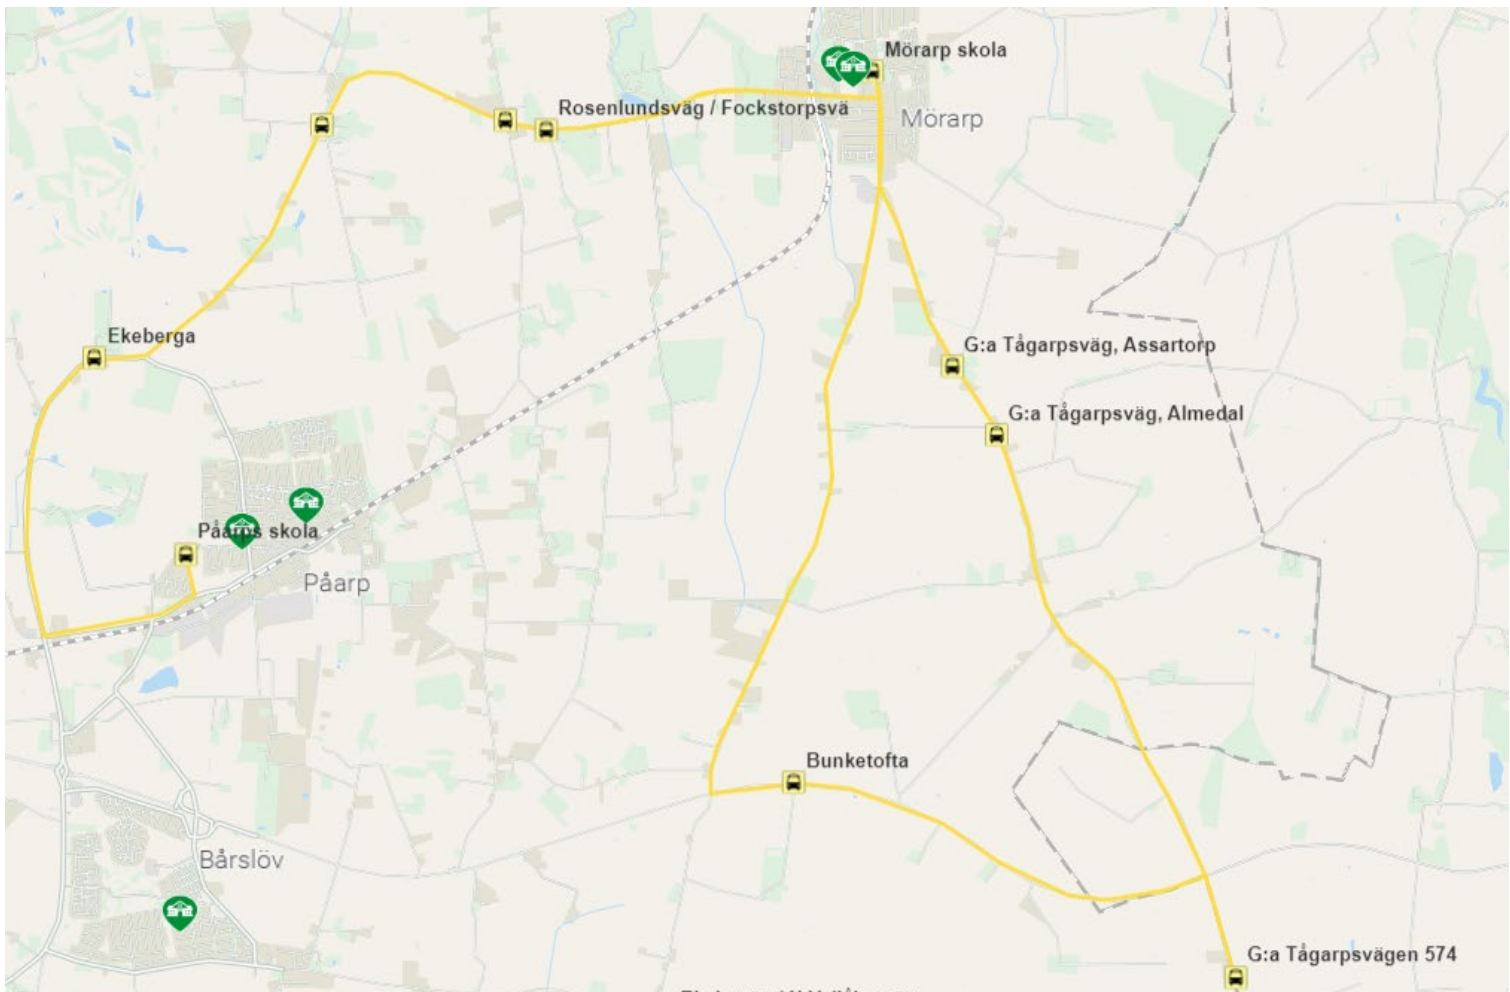

## Till skolan

	<b>På 1 Ti-F</b>
Rosenlundsväg / Mörarpsvägen	<b>07:10</b>
Rosenlundsväg / Fockstorpsväg	x
Bunketofta	x
Hedagården	x
G:a Tågarpsvägen 574	x
Gustavsminne	x
Hässlunda	x
G:a Tågarpsväg, Hilmasma	x
G:a Tågarpsväg, Almedal	x
G:a Tågarpsväg, Assartorp	x
<b>Mörarps skola*</b>	<b>07.40</b>
Rosenlundsväg / Mörarpsvägen	x
Rosenlundsväg / Bangsboväg	x
Ekeberga	x
<b>Påarps skola</b>	<b>08:05</b>
	<b>Buss 4</b>

På 1 köres ihop med Mö 1

\*buss avgår 07:50 från Mörarp

	<b>På 2 Ti-F</b>
Rosenlundsväg / Bangsboväg	<b>07.15</b>
Hjortshögsvägen 465	x
Kroppaväg / Hjortshögsväg	x
Kroppps kyrkväg	x
Västraby	x
Lydeslund	x
Magnihill/Lydestad	x
Benarp	x
Vidablick	x
Gustavsborg (buss vänder i rondell väg 110)	x
<b>Mörarps skola</b>	<b>07.35</b>
Frillestads kyrka	07.45
Kors Frillestadsv/Rycketoftav	x
Tunnby	x
Mörarpsvägen	x
<b>Påarps skola</b>	<b>08.05</b>
På 2 köres ihop med Mö 2	<b>Buss 3</b>

Nya hållplatser

	På 3 Ti- F	På 6 M
Hedagården	Stannar ej	08:40
G:a Tågarpsvägen 574	07:35	x
Ekebyvägen 611 och 612	x	08.45
Ekebyväg / N Vallåkraväg	x	x
Göarp	x	Stannar ej
Göarp 2	x	Stannar ej
<b>Bårslövsskola</b>	07.55	08:55
Hpl Anemongatan	x	x
Hpl Kaprifolgatan	x	x
Hpl Göarpsvägen	x	x
<b>Påarps skola</b>	<b>08.05</b>	<b>09.05</b>
	<b>Buss 5</b>	<b>Buss 5</b>

På 3 köres ihop med Bå 2

<b>Måndag</b>	<b>På 4</b>
Kroppaväg/Hjortshögsvägen	<b>08:35</b>
Kropps kyrkväg	x
Västraby	x
Magnihill/Lydestad	x
Benarp	x
Vidablick	x
Mörarp	<b>08:45</b>
Rosenlundsvägen/Mörarpsvägen	x
Rosenlundsvägen/Bangsbovägen	x
Ekeberga	x
Pårps skola	<b>09:05</b>