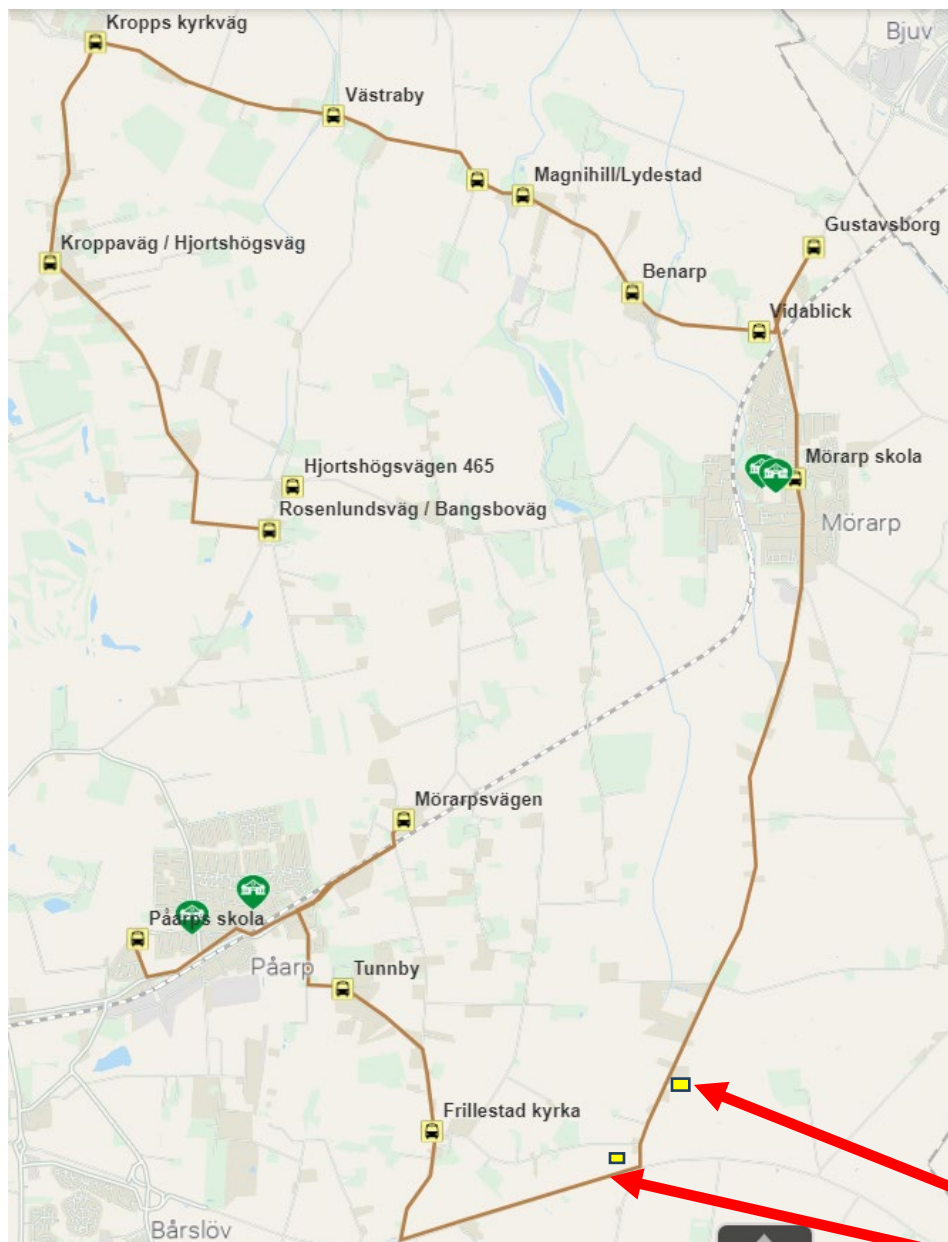

## Till skolan

	<b>På 1 Ti-F</b>
Rosenlundsväg / Mörarpsvägen	<b>07:10</b>
Rosenlundsväg / Fockstorpsväg	x
Bunketofta	x
Hedagården	x
G:a Tågarpsvägen 574	x
Gustavsminne	x
Hässlunda	x
G:a Tågarpsväg, Hilmasma	x
G:a Tågarpsväg, Almedal	x
G:a Tågarpsväg, Assartorp	x
<b>Mörarps skola*</b>	<b>07.40</b>
Rosenlundsväg / Mörarpsvägen	x
Rosenlundsväg / Bangsboväg	x
Ekeberga	x
<b>Påarps skola</b>	<b>08:05</b>
	<b>Buss 4</b>

På 1 köres ihop med Mö 1

\*buss avgår 07:50 från Mörarp

	<b>På 2 Ti-F</b>
Rosenlundsväg / Bangsboväg	<b>07.15</b>
Hjortshögsvägen 465	x
Kroppaväg / Hjortshögsväg	x
Kroppps kyrkväg	x
Västraby	x
Lydeslund	x
Magnihill/Lydestad	x
Benarp	x
Vidablick	x
Gustavsborg (buss vänder i rondell väg 110)	x
<b>Mörarps skola</b>	<b>07.35</b>
Frillestads kyrka	07.45
Kors Frillestadsv/Rycketoftav	x
Tunnby	x
Mörarpsvägen	x
<b>Påarps skola</b>	<b>08.05</b>
På 2 köres ihop med Mö 2	<b>Buss 3</b>

Nya hållplatser

	På 3 Ti- F	På 6 M
Hedagården	Stannar ej	08:40
G:a Tågarpsvägen 574	07:35	x
Ekebyvägen 611 och 612	x	08.45
Ekebyväg / N Vallåkraväg	x	x
Göarp	x	Stannar ej
Göarp 2	x	Stannar ej
<b>Bårslövsskola</b>	07.55	08:55
Hpl Anemongatan	x	x
Hpl Kaprifolgatan	x	x
Hpl Göarpsvägen	x	x
<b>Påarps skola</b>	<b>08.05</b>	<b>09.05</b>
	<b>Buss 5</b>	<b>Buss 5</b>

På 3 köres ihop med Bå 2

<b>Måndag</b>	<b>På 4</b>
Kroppaväg/Hjortshögsvägen	<b>08:35</b>
Kropps kyrkväg	x
Västraby	x
Magnihill/Lydestad	x
Benarp	x
Vidablick	x
Mörarp	<b>08:45</b>
Rosenlundsvägen/Mörarpsvägen	x
Rosenlundsvägen/Bangsbovägen	x
Ekeberga	x
Pårps skola	<b>09:05</b>