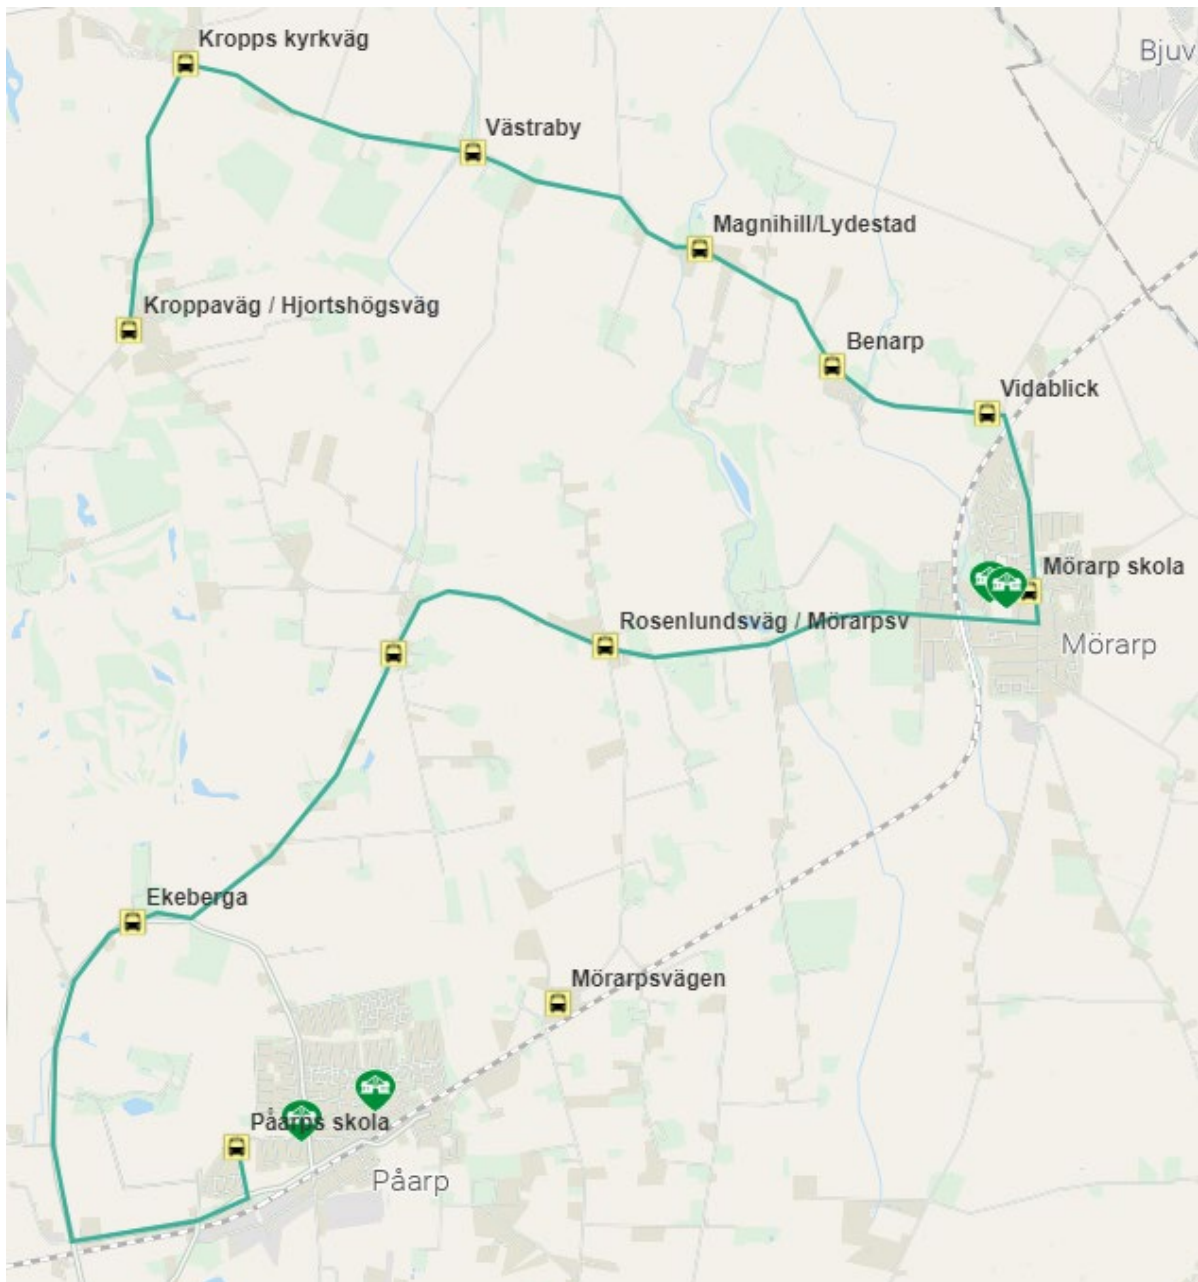

Buss 4

Måndag	På 5
Mörarps skola	08:35