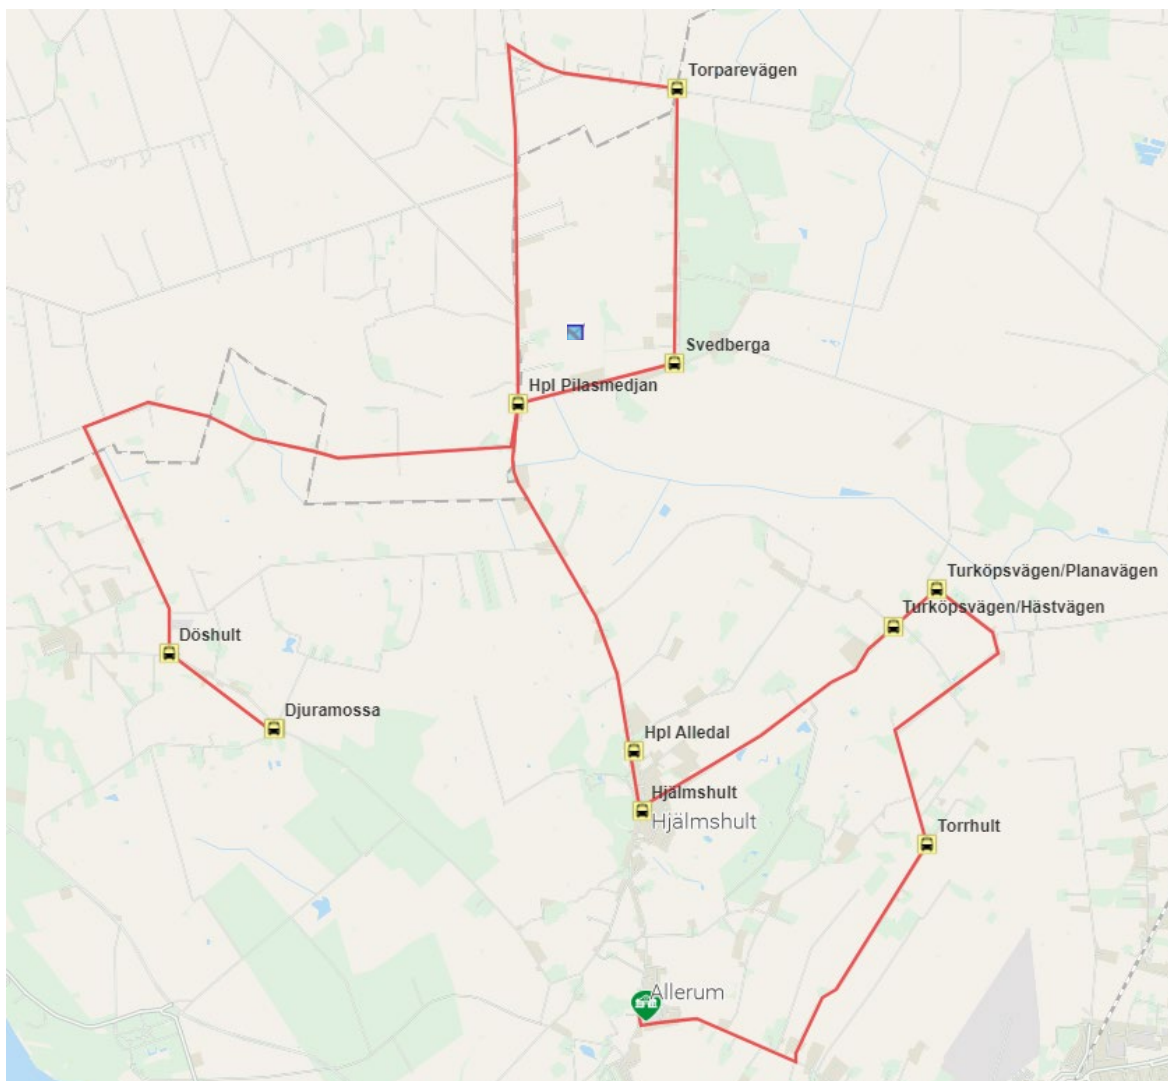

# Allerumsskolan och Maria parksskolan

## Skolskjutsen Läsåret 2024/2025

### Till skolan

AMP 1	M-F
Djuramossa	<b>07:00</b>
Döshult	x
Hpl Pilasmedjan	x
Torpärevägen	07:15
Svedberga	x
Hpl Alledal	x
Hjälmskult	07:27
Turköpavägen/Hästvägen	x
Turköpavägen/Planavägen	x
Tornhult	x
Allerumsskola	<b>07:40</b>
	<b>Buss 8</b>

Från skolan	AMP 10	AMP11	AMP 12
	M-F	M-To	Ti & To
Allerumsskola	13.00	14.20	15:10
Djuramossa	x	x	x
Döshult	x	x	x
Hpl Pilasmedjan	x	x	x
Svedberga	x	x	x
Hpl Alledal	x	x	x
Turköpsvägen/Hästvägen	x	x	x
Turköpsvägen/Planavägen	x	x	x
Tornhult	13:35	14:55	15:45
	<b>Buss 8</b>	<b>Buss 8</b>	<b>Buss 8</b>