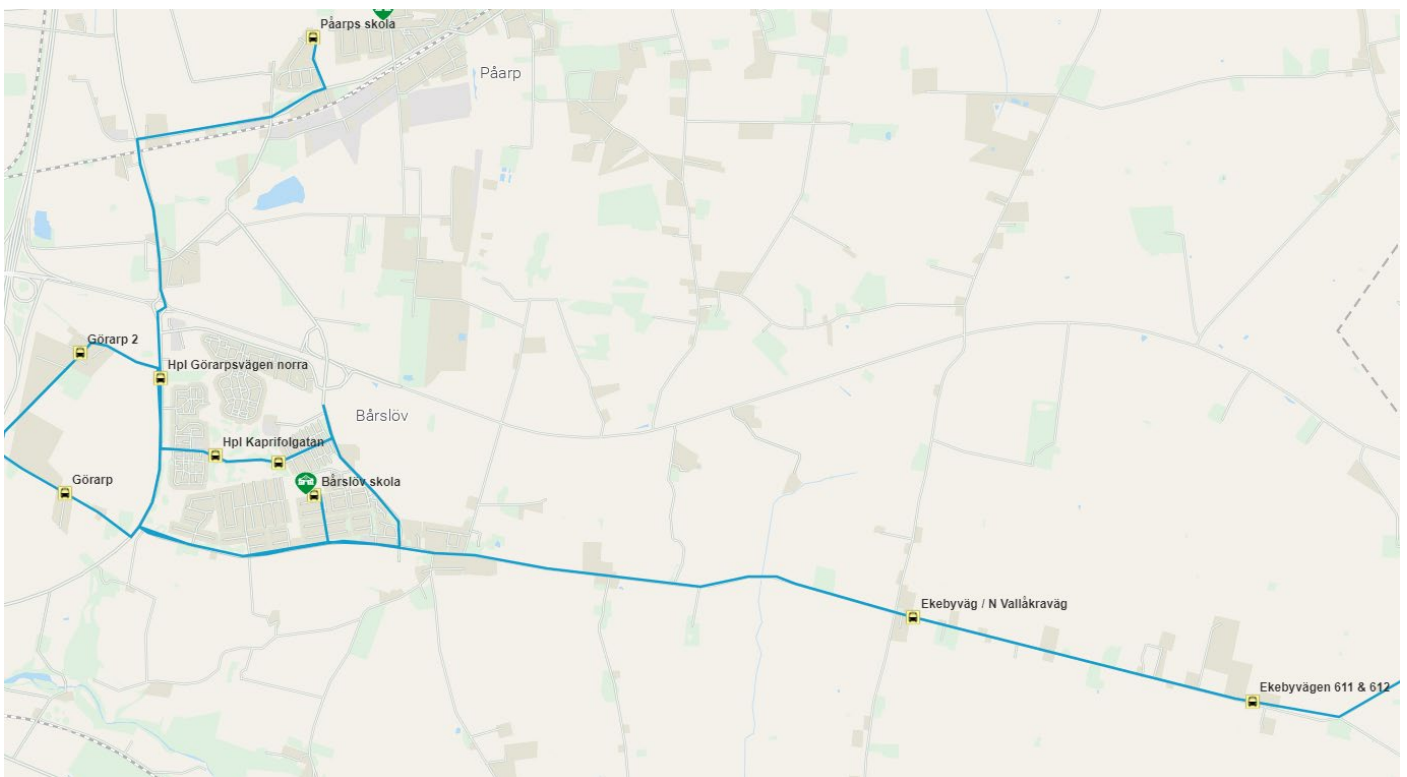

Bårslöv skola

Skolskjutsen Läsåret 2024/2025

Till skolan

	Bå 1	Bå 2
	M	Ti-Fr
Ekebyvägen 611 och 612	Stannar ej*	07:40
Ekebyväg / N Vallåkraväg	08:05	x
Görarp	x	x
Görarp 2	x	x
Bårslövs skola	08.20	07:55
	Buss 5	Buss 5

* Elev från Påarp åker med turen På 6

Bå 2 Köres ihop med På 3 tis-fre

Från skolan

	Bå 10	Bå 11
	F	M - To
Bårslövs skola	13.55	14.40
Görarp 2	x	x
Görarp	x	x
Ekebyväg / N Vallåkraväg	14.10	14:55
	Buss 8	Buss 5