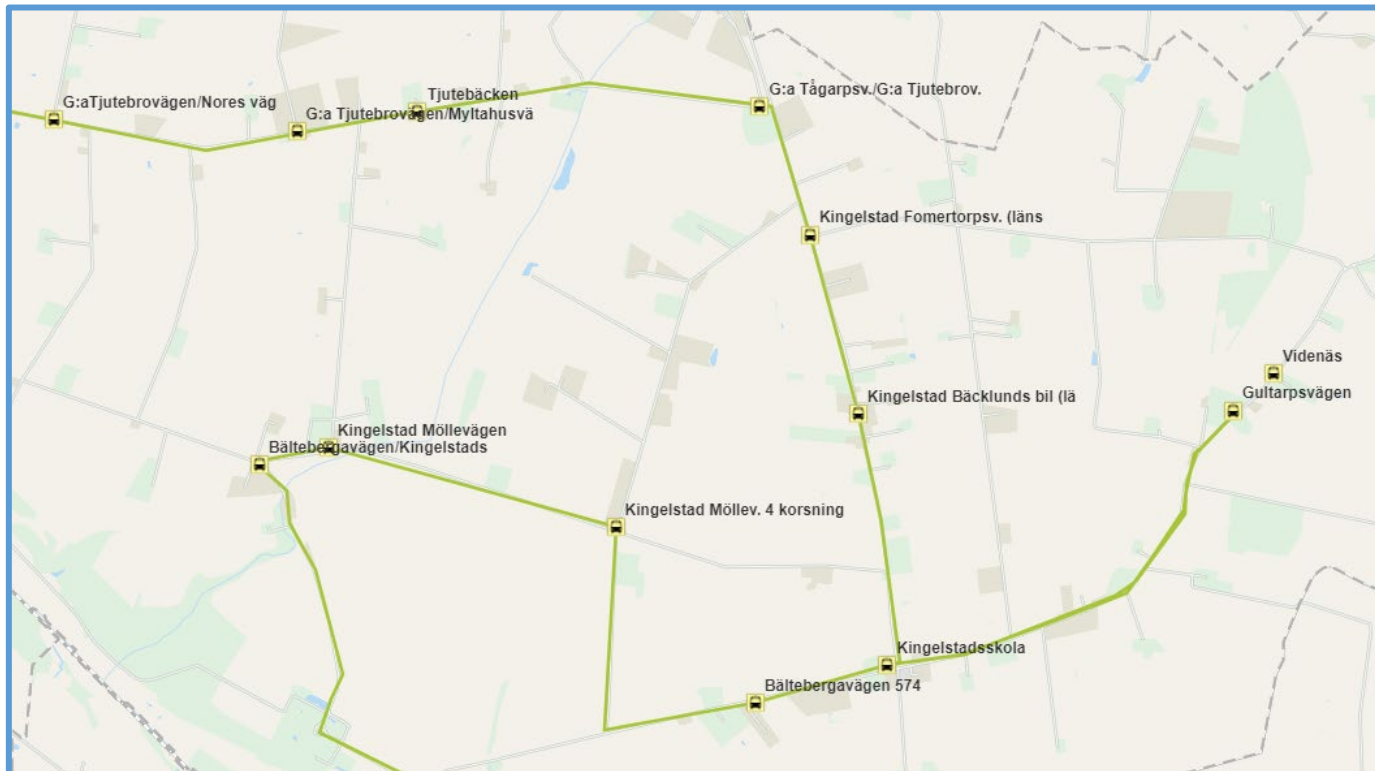

# Gantofta skola

Skolskjutsen Läsåret 2024/2025

## Till skolan

hplnamn	Gt 1	Gt 2
	Ti-F	M
Gluggstorp	07:20	08:20
Bältebergav/Kingelstads möllev.	07:30	08:30
Kingelstad Möllevägen	X	X
Kingelstad Möllevägen, 4-vägs korsning	X	X
Bältebergavägen 574	X	X
Kingelstadsskolan	X	X
Gultarpsvägen	X	X
Videnäs	X	X
Kingelstad Bäcklunds bil (läns hpl)	X	X
Kingelstad Folmertorpsvägen (läns hpl)	07.45	08:45
G:a Tågarpsvägen/G:a Tjutebrovägen	X	X
4-kors gamla Tjutebrovägen	X	X
Tjutebäcken	X	X
G:a Tjutebrovägen / Myltahusvägen	X	X
G:a Tjutebrovägen / Nores väg	X	X
Ö. Fjärestadsvägen 5	X	X
N. Vallåkravägen /Magnehildsv	X	X
Ekebyväg / N Vallåkraväg	X	X
Gantofta skola (hpl ICA nära Möllan)	08:05	09:05

## Från skolan

hplnamn	Gt 21	Gt 22	Gt 23
	Ti-F	M-F	M
Gantofta skola (hpl ICA nära Möllan)	13.45	14.45	15.45
Gluggstorp (vid behov)	14:00	15:00	16:00
Kingelstad Möllevägen	X	X	X
Bältebergav./Kingelstad Möllev.	X	X	X
Kingelstad Möllevägen 4-vägs korsning	X	X	X
Bältebergavägen 574	X	X	X
Kingelstadsskolan	X	X	X
Gultarpsvägen	X	X	X
Videnäs	X	X	X
Kingelstad Bäcklunds bil (läns hpl)	X	X	X
Kingelstad Folmertorpsvägen (läns hpl)	X	X	X
G:a Tågarpsvägen/G:a Tjutebrovägen	X	X	X
4-kors gamla Tjutebrovägen	X	X	X
Tjutebäcken	X	X	X
G:a Tjutebrovägen / Myltahusvägen	X	X	X
G:a Tjutebrovägen / Nores väg	X	X	X
Ö. Fjärestadsvägen 5	X	X	X
N. Vallåkravägen /Magnehildsv	X	X	X
Ekebyväg / N Vallåkraväg	14:20	15:35	16:35
	<b>Buss 9</b>	<b>Buss 9</b>	<b>Buss 9</b>