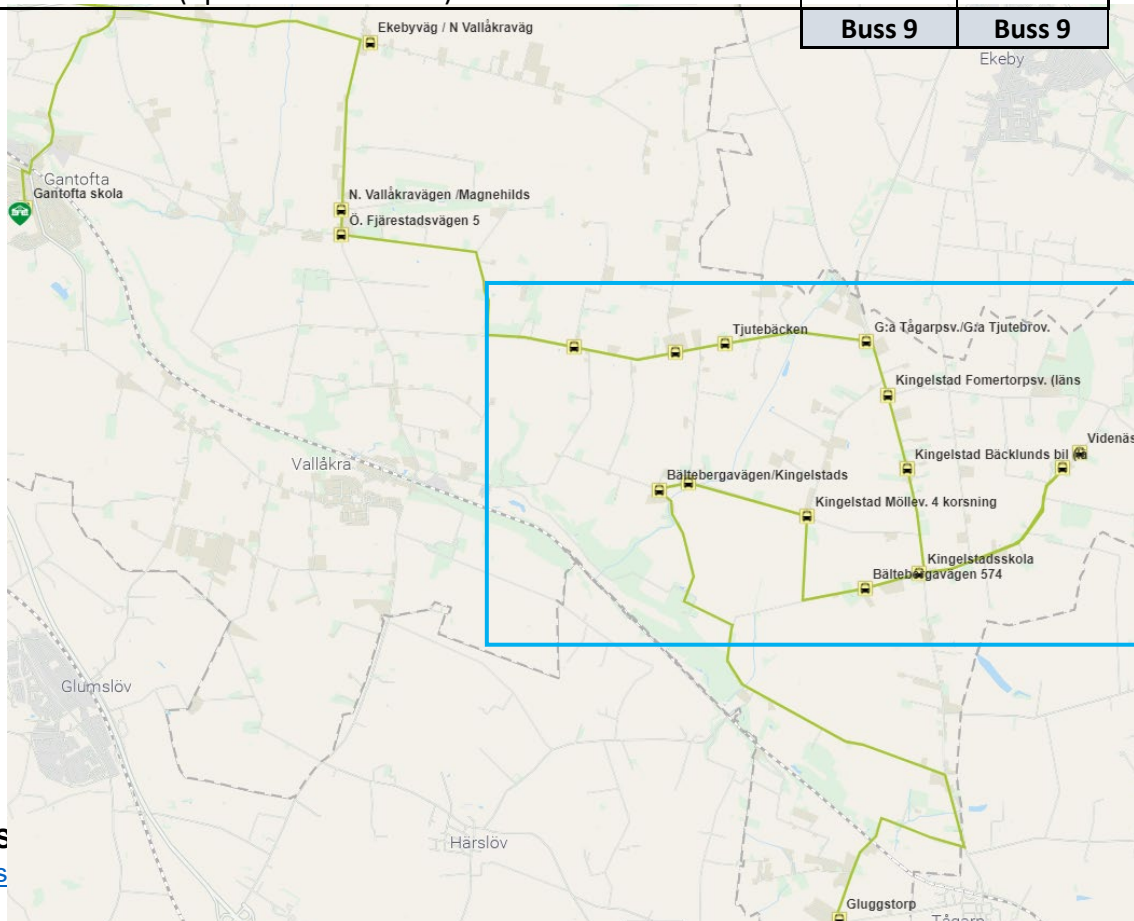

# Gantofta skola

Skolskjutsen Läsåret 2024/2025

## Till skolan

hplnamn	Gt 1	Gt 2
	Ti-F	M
Gluggstorp	07:20	08:20
Bältebergav/Kingelstads möllev.	07:30	08:30
Kingelstad Möllevägen	X	X
Kingelstad Möllevägen, 4-vägs korsning	X	X
Bältebergavägen 574	X	X
Kingelstadsskolan	X	X
Gultarpsvägen	X	X
Videnäs	X	X
Kingelstad Bäcklunds bil (läns hpl)	X	X
Kingelstad Folmertorpsvägen (läns hpl)	07.45	08:45
G:a Tågarpsvägen/G:a Tjutebrovägen	X	X
4-kors gamla Tjutebrovägen	X	X
Tjutebäcken	X	X
G:a Tjutebrovägen / Myltahusvägen	X	X
G:a Tjutebrovägen / Nores väg	X	X
Ö. Fjärestadsvägen 5	X	X
N. Vallåkravägen /Magnehildsv	X	X
Ekebyväg / N Vallåkraväg	X	X
Gantofta skola (hpl ICA nära Möllan)	08:05	09:05

## Från skolan

hplnamn	Gt 21	Gt 22	Gt 23
	Ti-F	M-F	M
Gantofta skola (hpl ICA nära Möllan)	13.45	14.45	15.45
Gluggstorp (vid behov)	14:00	15:00	16:00
Kingelstad Möllevägen	X	X	X
Bältebergav./Kingelstad Möllev.	X	X	X
Kingelstad Möllevägen 4-vägs korsning	X	X	X
Bältebergavägen 574	X	X	X
Kingelstadsskolan	X	X	X
Gultarpsvägen	X	X	X
Videnäs	X	X	X
Kingelstad Bäcklunds bil (läns hpl)	X	X	X
Kingelstad Folmertorpsvägen (läns hpl)	X	X	X
G:a Tågarpsvägen/G:a Tjutebrovägen	X	X	X
4-kors gamla Tjutebrovägen	X	X	X
Tjutebäcken	X	X	X
G:a Tjutebrovägen / Myltahusvägen	X	X	X
G:a Tjutebrovägen / Nores väg	X	X	X
Ö. Fjärestadsvägen 5	X	X	X
N. Vallåkravägen /Magnehildsv	X	X	X
Ekebyväg / N Vallåkraväg	14:20	15:35	16:35
	<b>Buss 9</b>	<b>Buss 9</b>	<b>Buss 9</b>