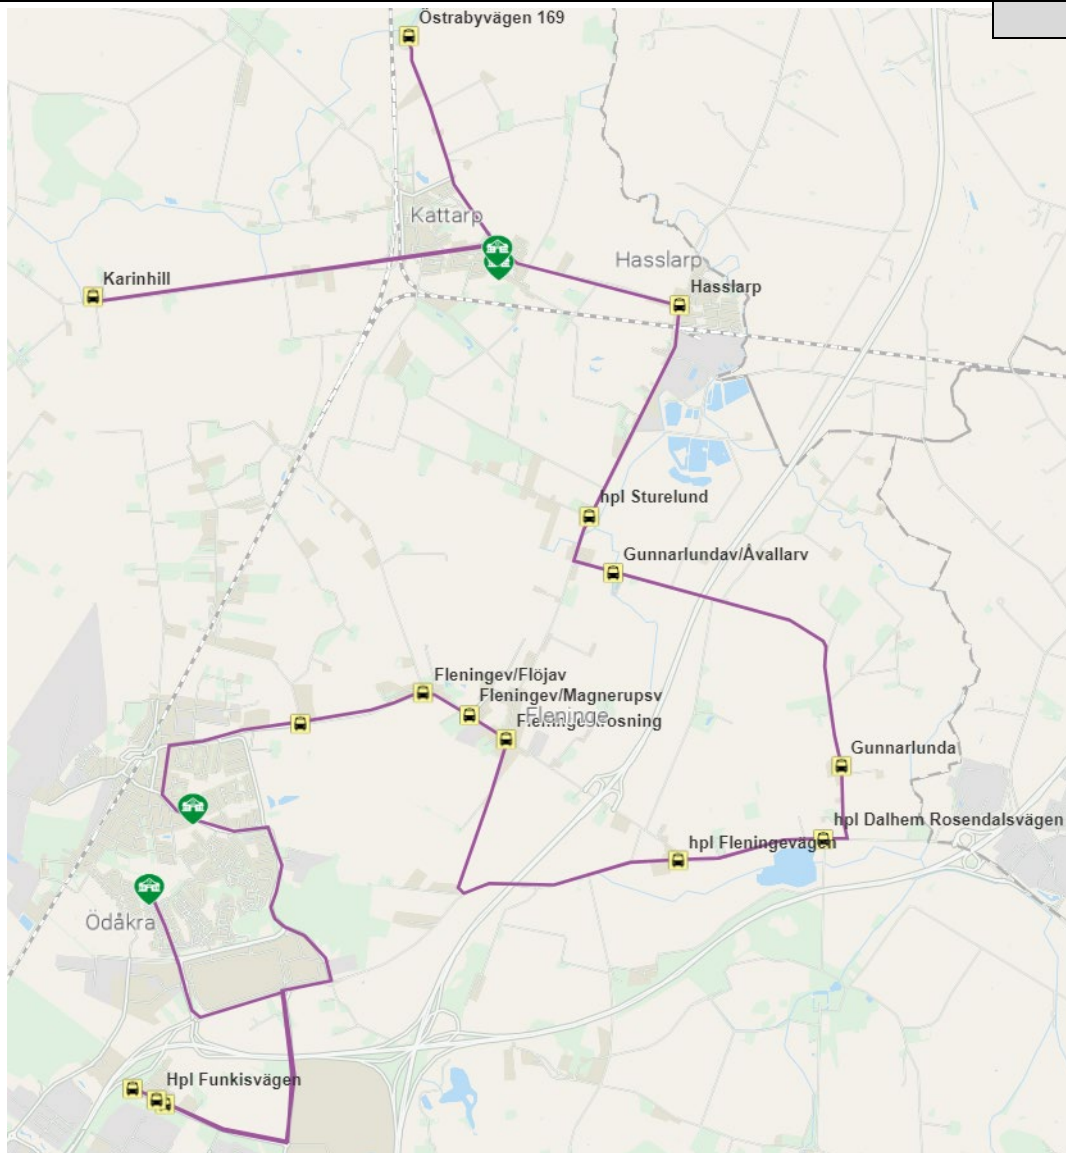

Kattarp, Gläntan & Svensgårdsskolan

Skolskjutsen Läsåret 2024/2025

Till skolan

	Öd 1 M-F
Östrabyvägen 169	07:10
Karinhill	07:15
Kattarps skola	07.25
Haslarp	x
Gunnarlundav / Åvallav	x
Gunnarlunda	x
Hpl Dalhem Rosendalsvägen	x
Hpl Fleningevägen	x
Fleninge korsning	07.40
Fleningev/Magnerupsv	x
Kors Vagnmakarev/Fleningev	x
Svensgårdsskolan	07.50
Välatorpsvägen	x
Funkisvägen	x
Väla By	08.00
Gläntanskolan	08.07
Svensgårdsskolan	08.10
	Buss 7

Från skolan	Öd 10 M-F	Öd 11 M-F	Öd 12 F	Öd 13 M-To
Gläntanskolan	13.05	14.05	15.05	15.30
Svensgårdsskolan	13.10	14.10	15.10	15.35
Kors Vagnmakarev/Fleninget.v.	X	X	X	X
Fleninge / Magnerup	X	X	X	X
Fleninge kors	X	X	X	X
Hasslarp	X	X	X	X
Kattarps skola	13:25	Stannar ej	Stannar ej	Stannar ej
Karinhill	X	Stannar ej	Stannar ej	Stannar ej
Östrabyvägen 169	X	Stannar ej	Stannar ej	Stannar ej
Gunnarlundav / Åvallav	X	X	X	X
Gunnarlunda	X	X	X	X
Hpl Dalhem Rosendalsvägen	X	X	X	X
Hpl Fleningevägen	X	X	X	X
Välatorpsvägen	X	X	X	X
Funkisvägen	X	X	X	X
Väla by	13:55	14:55	15:55	16:20
	Buss 7	Buss 7	Buss 7	Buss 7