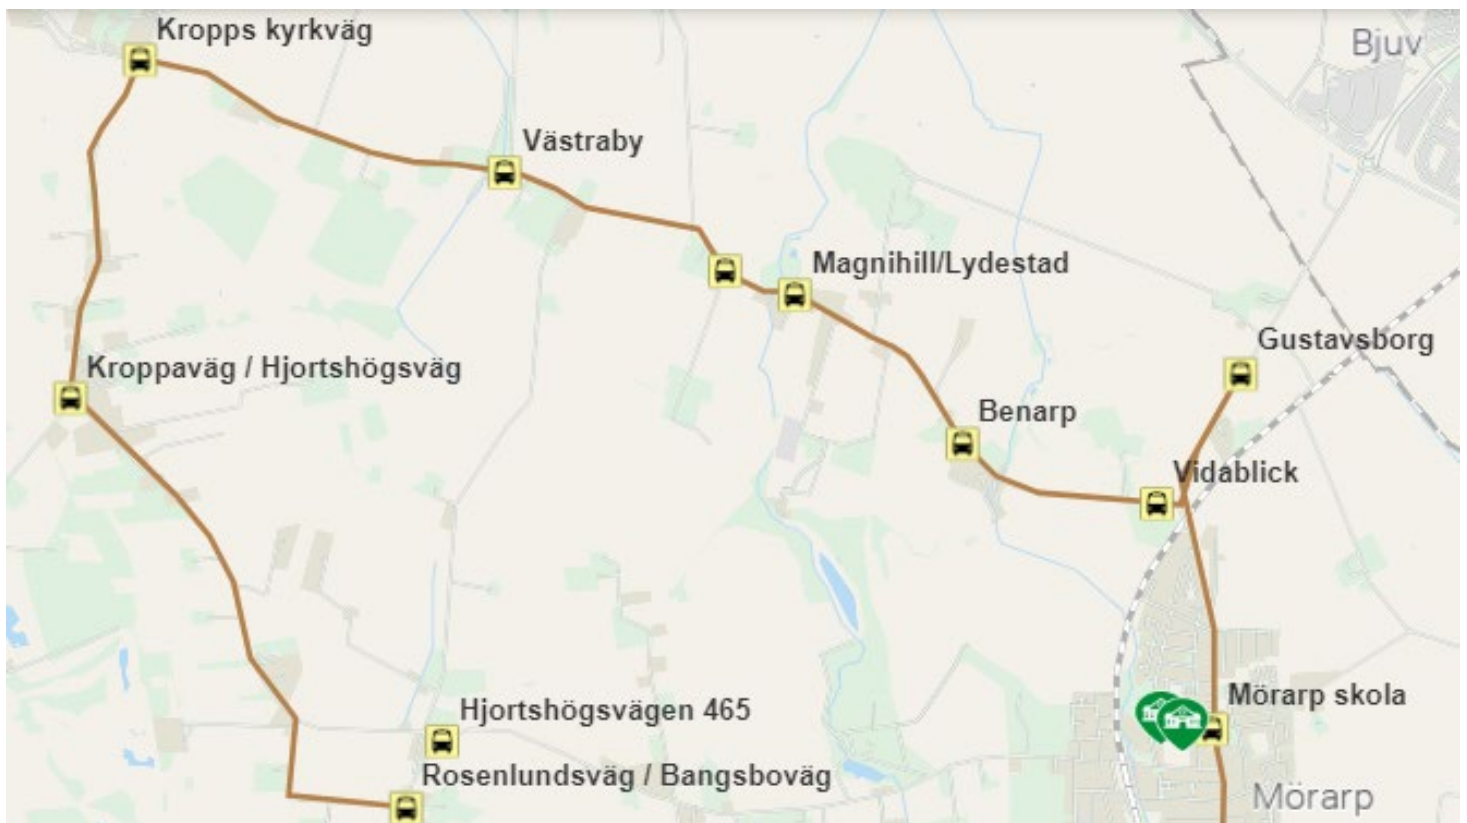

Mörarps skola

Skolskjutsen Läsåret 2024/2025

Till skolan

	Mö 1
	M-F
Rosenlundsväg / Mörarpsväg	07.10
Rosenlundsväg / Fockstorpsväg	X
Bunketofta	X
Hedagården	X
G:a Tågarpsvägen 574	
Gustavsminne	X
Hässlunda	X
G:a Tågarpsväg, Hilmasma	X
G:a Tågarpsväg, Almedal	X
G:a Tågarpsväg, Assartorp	X
Mörarps skola*	07.40
	Buss 4

Mö 1 köres ihop med På 1 Ti-F.

	Mö 2
	M-F
Rosenlundsväg / Bangsboväg	07.15
Hjortshögsvägen 465	X
Kroppaväg / Hjortshögsväg	X
Kropps kyrkväg	X
Västraby	X
Lydeslund	X
Magnihill /Lydestad	X
Benarp	X
Vidablick	X
Gustavsborg (buss vänder i rondell väg 110)	X
Mörarps skola	07.35
	Buss 3

Från skolan

	Mö 11	Mö 12
	M-F	M-To
Mörarps skola	13.40	14.30
Bunketofta	X	X
Hedagården	X	X
G:a Tågarpsvägen 574	X	X
Gustavsminne	X	X
Hässlunda	X	X
G:a Tågarpsväg, Hilmasma	X	X
G:a Tågarpsväg, Almedal	X	X
G:a Tågarpsväg, Assartorp	14:00	14:50
Gustavsborg	X	X
Vidablick	X	X
Benarp	X	X
Magnihill /Lydestad	X	X
Lydeslund	X	X
Västraby	X	X
Kroppps kyrkväg	X	X
Kroppaväg / Hjortshögsväg	X	X
Hjortshögsvägen 465	X	X
Rosenlundsväg / Bangsboväg	X	X
Rosenlundsväg / Fockstorpsväg	X	X
Rosenlundsväg / Mörarpsväg	14:20	15:10
	Buss 3	Buss 3