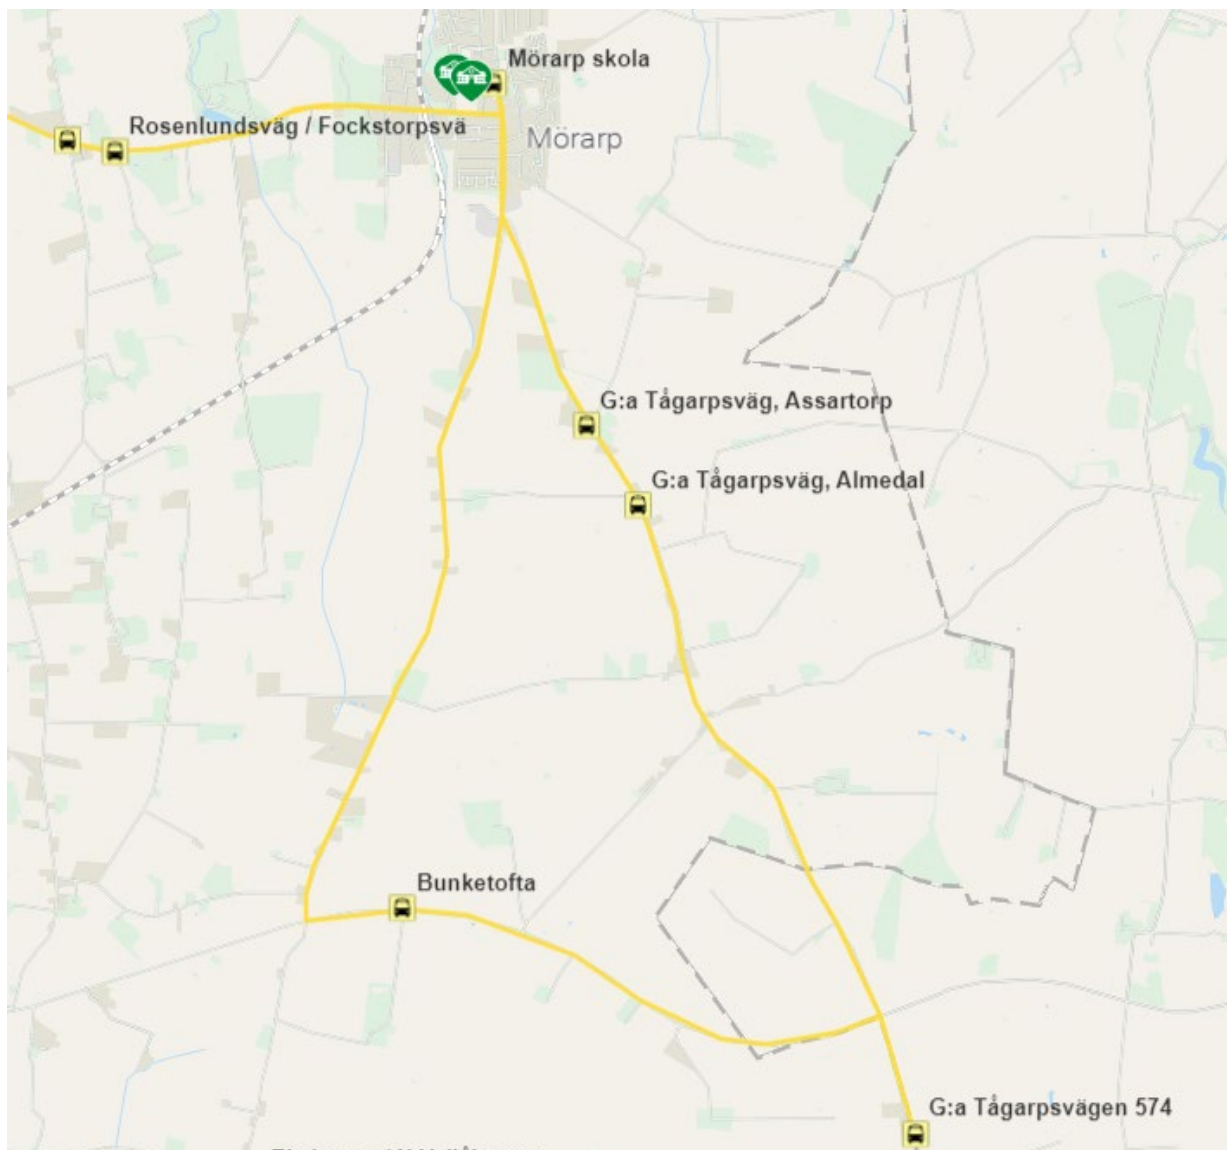

Mörarps skola

Skolskjutsen Läsåret 2024/2025

Till skolan

	Mö 1
	M-F
Rosenlundsväg / Mörarpsväg	07.10
Rosenlundsväg / Fockstorpsväg	X
Bunketofta	X
Hedagården	X
G:a Tågarpsvägen 574	
Gustavsminne	X
Hässlunda	X
G:a Tågarpsväg, Hilmasma	X
G:a Tågarpsväg, Almedal	X
G:a Tågarpsväg, Assartorp	X
Mörarps skola*	07.40
	Buss 4

Mö 1 köres ihop med På 1 Ti-F.

	Mö 2
	M-F
Rosenlundsväg / Bangsboväg	07.15
Hjortshögsvägen 465	X
Kroppaväg / Hjortshögsväg	X
Kropps kyrkväg	X
Västraby	X
Lydeslund	X
Magnihill /Lydestad	X
Benarp	X
Vidablick	X
Gustavsborg (buss vänder i rondell väg 110)	X
Mörarps skola	07.35
	Buss 3

Från skolan

	Mö 11	Mö 12
	M-F	M-To
Mörarps skola	13.40	14.30
Bunketofta	X	X
Hedagården	X	X
G:a Tågarpsvägen 574	X	X
Gustavsminne	X	X
Hässlunda	X	X
G:a Tågarpsväg, Hilmasma	X	X
G:a Tågarpsväg, Almedal	X	X
G:a Tågarpsväg, Assartorp	14:00	14:50
Gustavsborg	X	X
Vidablick	X	X
Benarp	X	X
Magnihill /Lydestad	X	X
Lydeslund	X	X
Västraby	X	X
Kroppps kyrkväg	X	X
Kroppaväg / Hjortshögsväg	X	X
Hjortshögsvägen 465	X	X
Rosenlundsväg / Bangsboväg	X	X
Rosenlundsväg / Fockstorpsväg	X	X
Rosenlundsväg / Mörarpsväg	14:20	15:10
	Buss 3	Buss 3