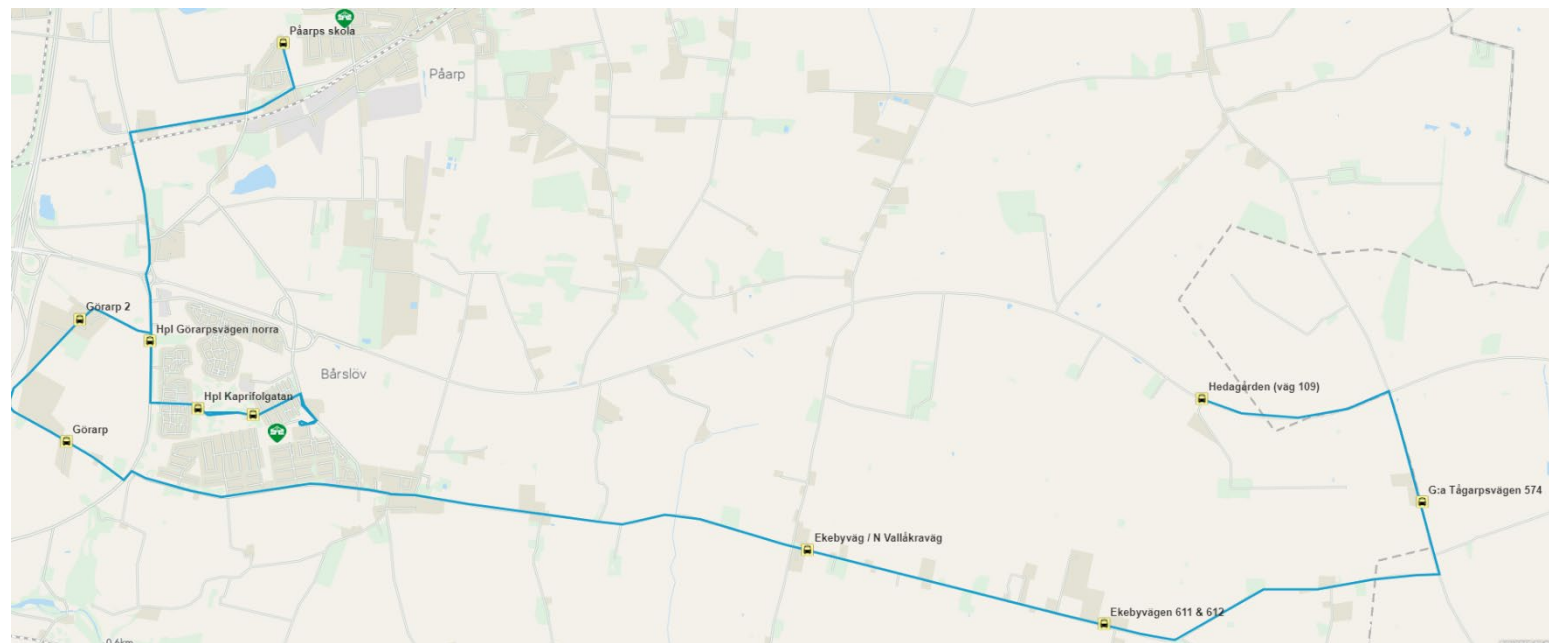

## Till skolan

	<b>På 1 Ti-F</b>
Rosenlundsväg / Mörarpsvägen	<b>07:10</b>
Rosenlundsväg / Fockstorpsväg	X
Bunketofta	X
Hedagården	X
G:a Tågarpsvägen 574	X
Gustavsminne	X
Hässlunda	X
G:a Tågarpsväg, Hilmasma	X
G:a Tågarpsväg, Almedal	X
G:a Tågarpsväg, Assartorp	X
<b>Mörarps skola*</b>	<b>07.40</b>
Rosenlundsväg / Mörarpsvägen	X
Rosenlundsväg / Bangsboväg	X
Ekeberga	X
<b>Påarps skola</b>	<b>08:05</b>
	<b>Buss 4</b>

På 1 köres ihop med Mö 1

\*buss avgår 07:50 från Mörarps skola

	<b>På 2 Ti-F</b>
Rosenlundsväg / Bangsboväg	<b>07.15</b>
Hjortshögsvägen 465	x
Kroppaväg / Hjortshögsväg	x
Kroppps kyrkväg	x
Västraby	x
Lydeslund	x
Magnihill/Lydestad	x
Benarp	x
Vidablick	x
Gustavsborg (buss vänder i rondell väg 110)	x
<b>Mörarps skola</b>	<b>07.35</b>
Frillestads kyrka	07.45
Kors Frillestadsv/Rycketoftav	x
Tunnby	x
Mörarpsvägen	x
<b>Påarps skola</b>	<b>08.05</b>
På 2 köres ihop med Mö 2	<b>Buss 3</b>

	<b>På 3 Ti- F</b>	<b>På 6 M</b>
Hedagården	Stannar ej	08:40
G:a Tågarpsvägen 574	07:35	x
Ekebyvägen 611 och 612	x	08.45
Ekebyväg / N Vallåkraväg	x	x
Görarp	x	Stannar ej
Görarp 2	x	Stannar ej
<b>Bårslövsskola</b>	07.55	08:55
Hpl Anemongatan	x	x
Hpl Kaprifolgtan	x	x
Hpl Görarpsvägen	x	x
<b>Påarps skola</b>	<b>08.05</b>	<b>09.05</b>
	<b>Buss 5</b>	<b>Buss 5</b>

På 3 köres ihop med Bå 2

<b>Måndag</b>	<b>På 4</b>
Kroppaväg/Hjortshögsvägen	<b>08:35</b>
Kropps kyrkväg	x
Västraby	x
Magnihill/Lydestad	x
Benarp	x
Vidablick	x
Mörarp	08:45
Rosenlundsvägen/Mörarpsvägen	x
Rosenlundsvägen/Bangsbovägen	x
Ekeberga	x
Pårps skola	<b>09:05</b>
	<b>Buss 4</b>