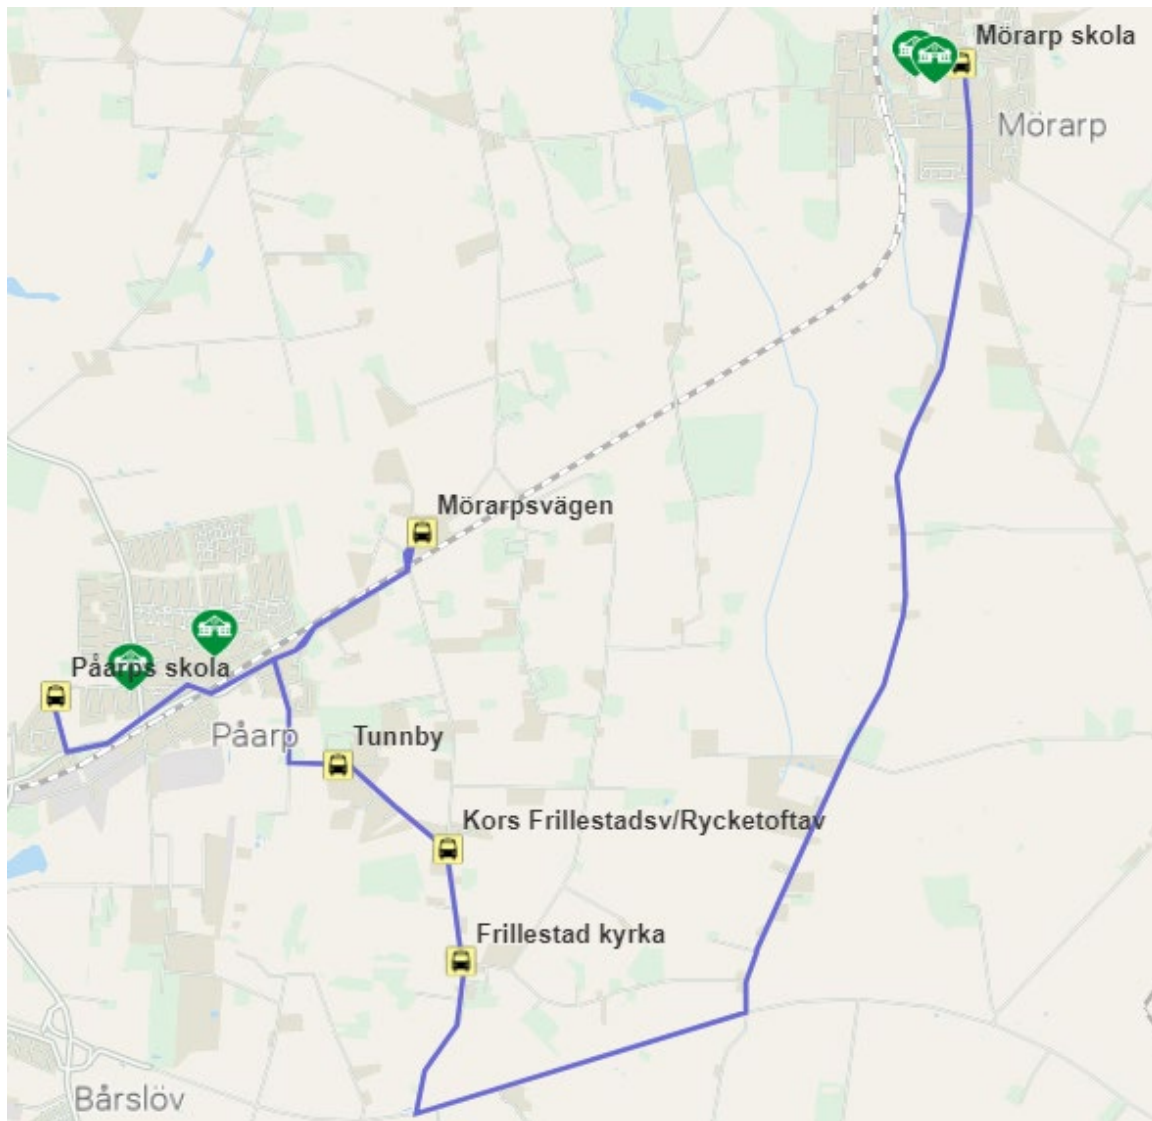

Måndag	På 5
Mörarps skola	08:35
Frillestads kyrka	08:45
Frillestadsv/Rycketoftav	x
Tunnby	x
Mörarpsvägen	x
Påarps skola	09:05
	Buss 3