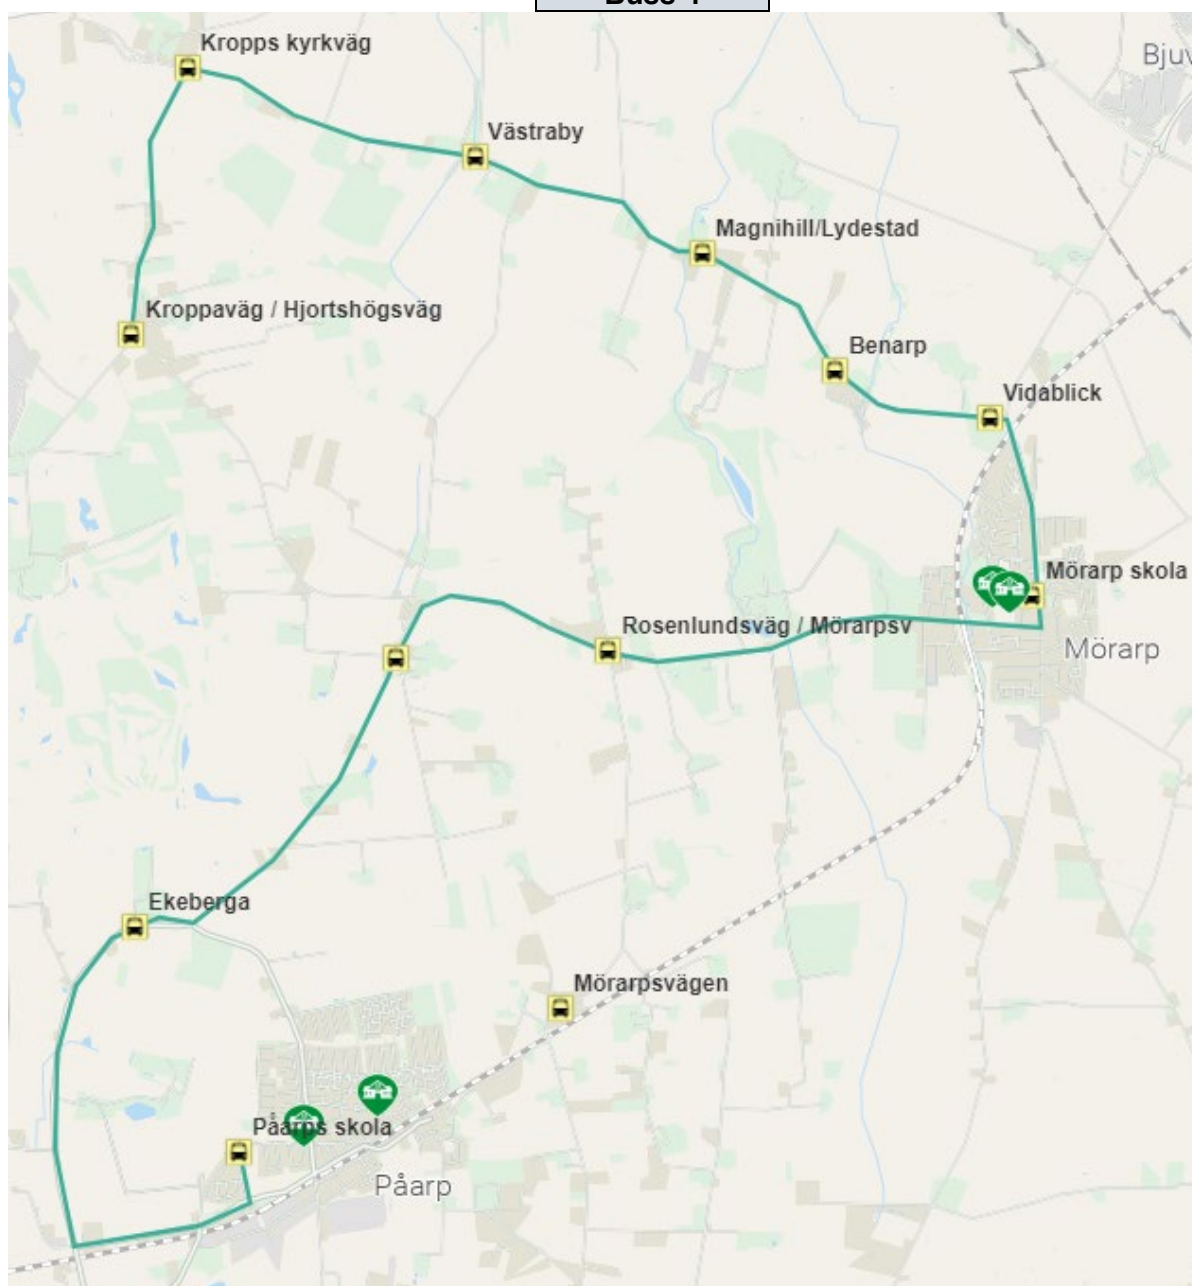

## Till skolan

	<b>På 1 Ti-F</b>
Rosenlundsväg / Mörarpsvägen	<b>07:10</b>
Rosenlundsväg / Fockstorpsväg	X
Bunketofta	X
Hedagården	X
G:a Tågarpsvägen 574	X
Gustavsminne	X
Hässlunda	X
G:a Tågarpsväg, Hilmasma	X
G:a Tågarpsväg, Almedal	X
G:a Tågarpsväg, Assartorp	X
<b>Mörarps skola*</b>	<b>07.40</b>
Rosenlundsväg / Mörarpsvägen	X
Rosenlundsväg / Bangsboväg	X
Ekeberga	X
<b>Påarps skola</b>	<b>08:05</b>
	<b>Buss 4</b>

På 1 köres ihop med Mö 1

\*buss avgår 07:50 från Mörarps skola

	<b>På 2 Ti-F</b>
Rosenlundsväg / Bangsboväg	<b>07.15</b>
Hjortshögsvägen 465	x
Kroppaväg / Hjortshögsväg	x
Kroppps kyrkväg	x
Västraby	x
Lydeslund	x
Magnihill/Lydestad	x
Benarp	x
Vidablick	x
Gustavsborg (buss vänder i rondell väg 110)	x
<b>Mörarps skola</b>	<b>07.35</b>
Frillestads kyrka	07.45
Kors Frillestadsv/Rycketoftav	x
Tunnby	x
Mörarpsvägen	x
<b>Påarps skola</b>	<b>08.05</b>
På 2 köres ihop med Mö 2	<b>Buss 3</b>

	<b>På 3 Ti- F</b>	<b>På 6 M</b>
Hedagården	Stannar ej	08:40
G:a Tågarpsvägen 574	07:35	x
Ekebyvägen 611 och 612	x	08.45
Ekebyväg / N Vallåkraväg	x	x
Görarp	x	Stannar ej
Görarp 2	x	Stannar ej
<b>Bårslövsskola</b>	07.55	08:55
Hpl Anemongatan	x	x
Hpl Kaprifolgtan	x	x
Hpl Görarpsvägen	x	x
<b>Påarps skola</b>	<b>08.05</b>	<b>09.05</b>
	<b>Buss 5</b>	<b>Buss 5</b>

På 3 köres ihop med Bå 2

<b>Måndag</b>	<b>På 4</b>
Kroppaväg/Hjortshögsvägen	<b>08:35</b>
Kropps kyrkväg	x
Västraby	x
Magnihill/Lydestad	x
Benarp	x
Vidablick	x
Mörarp	08:45
Rosenlundsvägen/Mörarpsvägen	x
Rosenlundsvägen/Bangsbovägen	x
Ekeberga	x
Pårps skola	<b>09:05</b>
	<b>Buss 4</b>