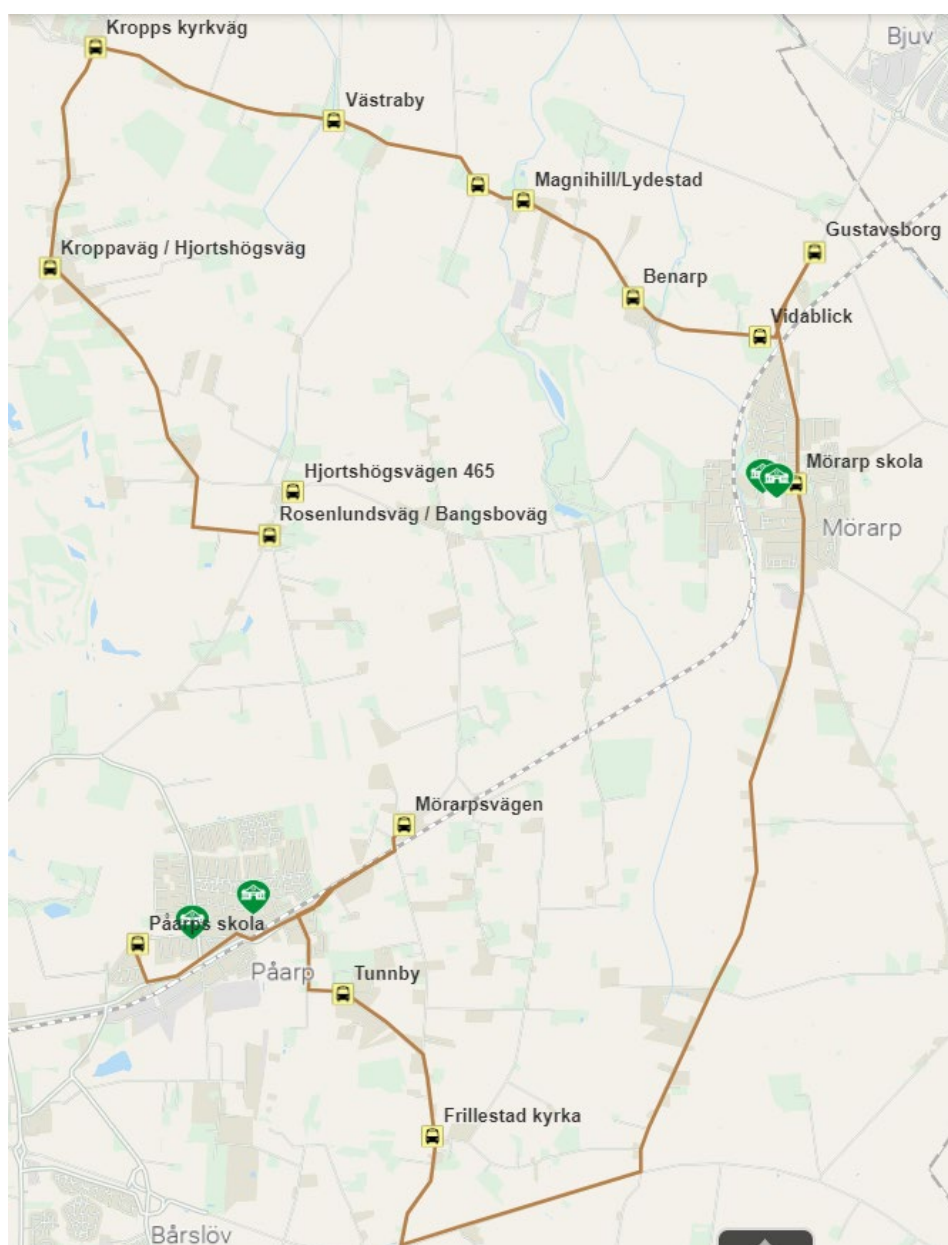

## Till skolan

	<b>På 1 Ti-F</b>
Rosenlundsväg / Mörarpsvägen	<b>07:10</b>
Rosenlundsväg / Fockstorpsväg	X
Bunketofta	X
Hedagården	X
G:a Tågarpsvägen 574	X
Gustavsminne	X
Hässlunda	X
G:a Tågarpsväg, Hilmasma	X
G:a Tågarpsväg, Almedal	X
G:a Tågarpsväg, Assartorp	X
<b>Mörarps skola*</b>	<b>07.40</b>
Rosenlundsväg / Mörarpsvägen	X
Rosenlundsväg / Bangsboväg	X
Ekeberga	X
<b>Påarps skola</b>	<b>08:05</b>
	<b>Buss 4</b>

På 1 köres ihop med Mö 1

\*buss avgår 07:50 från Mörarps skola

	<b>På 2 Ti-F</b>
Rosenlundsväg / Bangsboväg	<b>07.15</b>
Hjortshögsvägen 465	x
Kroppaväg / Hjortshögsväg	x
Kroppps kyrkväg	x
Västraby	x
Lydeslund	x
Magnihill/Lydestad	x
Benarp	x
Vidablick	x
Gustavsborg (buss vänder i rondell väg 110)	x
<b>Mörarps skola</b>	<b>07.35</b>
Frillestads kyrka	07.45
Kors Frillestadsv/Rycketoftav	x
Tunnby	x
Mörarpsvägen	x
<b>Påarps skola</b>	<b>08.05</b>
På 2 köres ihop med Mö 2	<b>Buss 3</b>

	<b>På 3 Ti- F</b>	<b>På 6 M</b>
Hedagården	Stannar ej	08:40
G:a Tågarpsvägen 574	07:35	x
Ekebyvägen 611 och 612	x	08.45
Ekebyväg / N Vallåkraväg	x	x
Görarp	x	Stannar ej
Görarp 2	x	Stannar ej
<b>Bårslövsskola</b>	07.55	08:55
Hpl Anemongatan	x	x
Hpl Kaprifolgtan	x	x
Hpl Görarpsvägen	x	x
<b>Påarps skola</b>	<b>08.05</b>	<b>09.05</b>
	<b>Buss 5</b>	<b>Buss 5</b>

På 3 köres ihop med Bå 2

<b>Måndag</b>	<b>På 4</b>
Kroppaväg/Hjortshögsvägen	<b>08:35</b>
Kropps kyrkväg	x
Västraby	x
Magnihill/Lydestad	x
Benarp	x
Vidablick	x
Mörarp	08:45
Rosenlundsvägen/Mörarpsvägen	x
Rosenlundsvägen/Bangsbovägen	x
Ekeberga	x
Pårps skola	<b>09:05</b>
	<b>Buss 4</b>