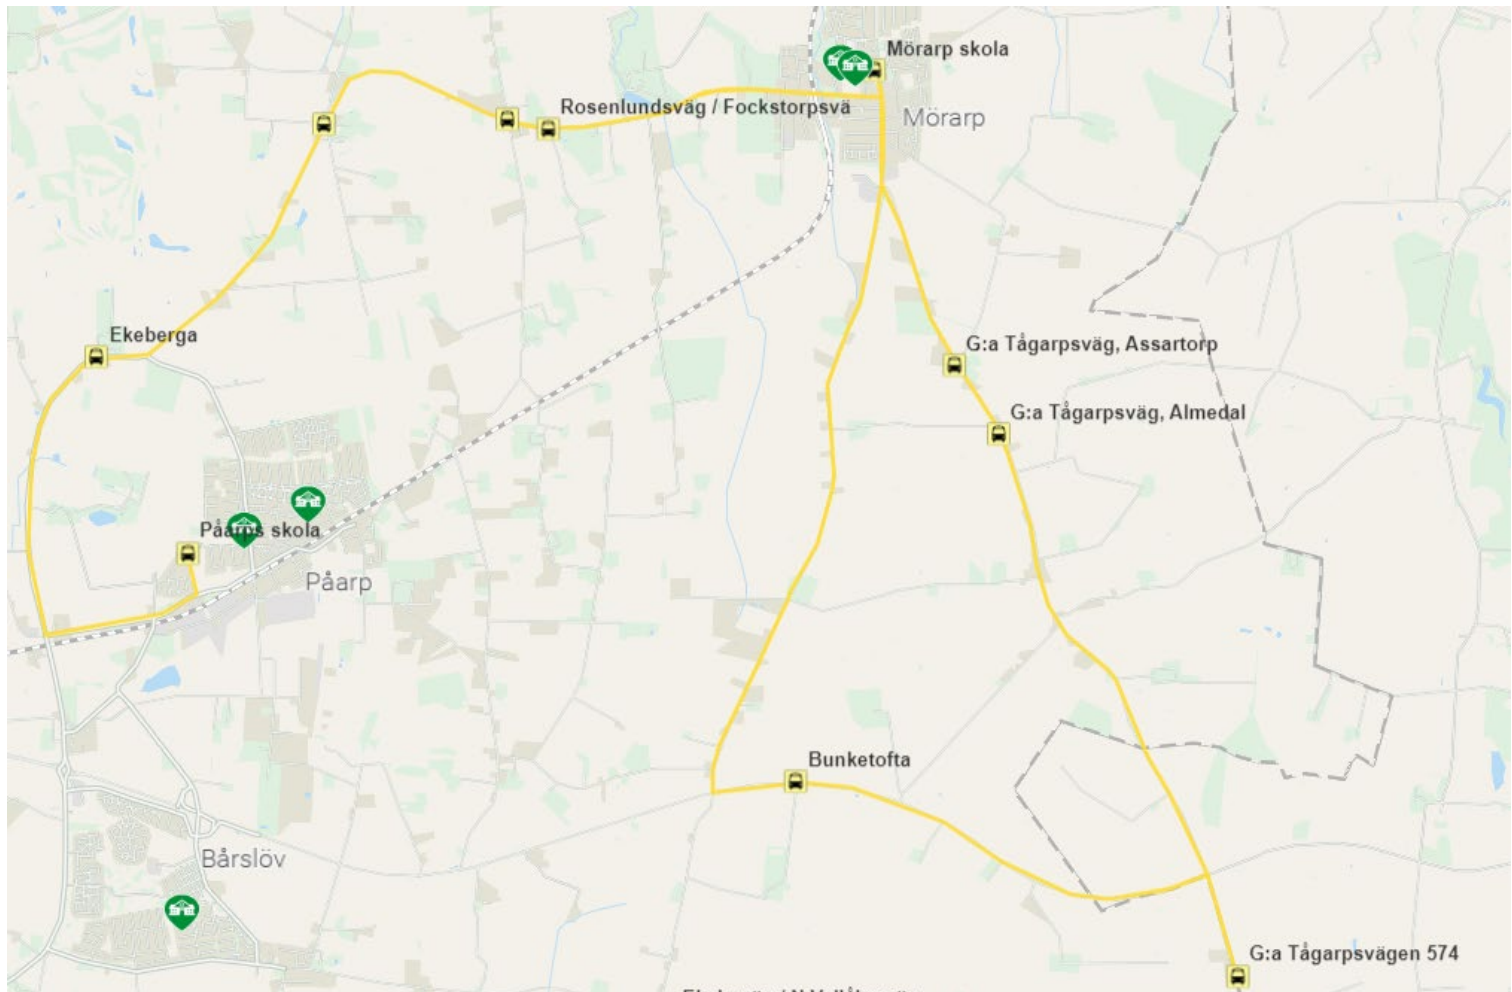

## Till skolan

	<b>På 1 Ti-F</b>
Rosenlundsväg / Mörarpsvägen	<b>07:10</b>
Rosenlundsväg / Fockstorpsväg	X
Bunketofta	X
Hedagården	X
G:a Tågarpsvägen 574	X
Gustavsminne	X
Hässlunda	X
G:a Tågarpsväg, Hilmasma	X
G:a Tågarpsväg, Almedal	X
G:a Tågarpsväg, Assartorp	X
<b>Mörarps skola*</b>	<b>07.40</b>
Rosenlundsväg / Mörarpsvägen	X
Rosenlundsväg / Bangsboväg	X
Ekeberga	X
<b>Påarps skola</b>	<b>08:05</b>
	<b>Buss 4</b>

På 1 köres ihop med Mö 1

\*buss avgår 07:50 från Mörarps skola

	<b>På 2 Ti-F</b>
Rosenlundsväg / Bangsboväg	<b>07.15</b>
Hjortshögsvägen 465	x
Kroppaväg / Hjortshögsväg	x
Kroppps kyrkväg	x
Västraby	x
Lydeslund	x
Magnihill/Lydestad	x
Benarp	x
Vidablick	x
Gustavsborg (buss vänder i rondell väg 110)	x
<b>Mörarps skola</b>	<b>07.35</b>
Frillestads kyrka	07.45
Kors Frillestadsv/Rycketoftav	x
Tunnby	x
Mörarpsvägen	x
<b>Påarps skola</b>	<b>08.05</b>
På 2 köres ihop med Mö 2	<b>Buss 3</b>

På 3 köres ihop med Bå 2

<b>Måndag</b>	<b>På 4</b>
Kroppaväg/Hjortshögsvägen	<b>08:35</b>
Kropps kyrkväg	x
Västraby	x
Magnihill/Lydestad	x
Benarp	x
Vidablick	x
Mörarp	08:45
Rosenlundsvägen/Mörarpsvägen	x
Rosenlundsvägen/Bangsbovägen	x
Ekeberga	x
Pårps skola	<b>09:05</b>
	<b>Buss 4</b>