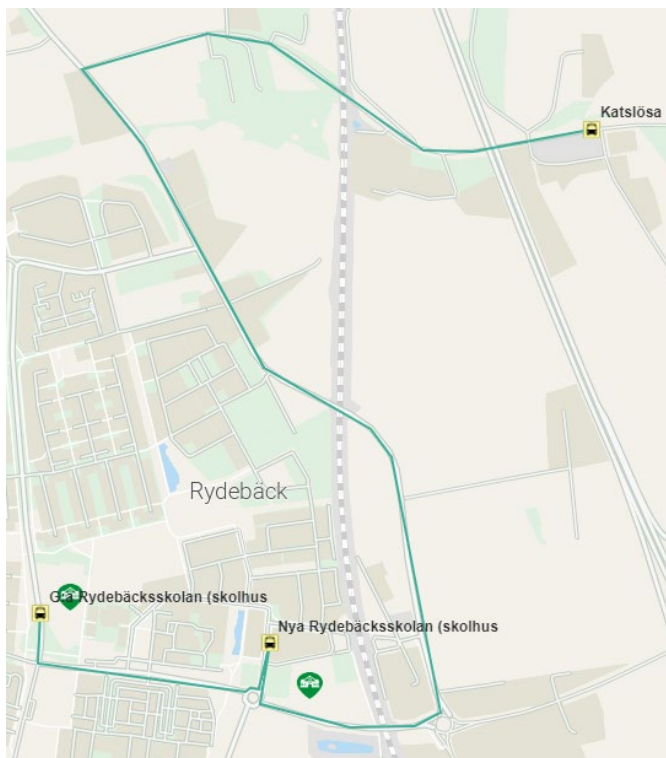

# Rydebäcksskolan

Skolskjutsen Läsåret 2024/2025

## Till skolan

	<b>Ry 1 Måndag</b>	<b>Ry 2 Ti-Fr</b>
Kattslösa	07:35	07:10
Nya Rydebäcksskolan	x	x
G:a Rydebäcksskolan	07:45	07:20
	<b>Buss 5</b>	<b>Buss 5</b>

## Från skolan

	<b>Ry 9 Fre</b>	<b>Ry 10 Må- Tor</b>	<b>Ry 11 Må- Fre</b>
Nya Rydebäcksskolan	13.45	14.05	15.25
G:a Rydebäcksskolan	x	x	x
Kattslösa	13:55	14:15	15:35
	<b>Buss 5</b>	<b>Buss 5</b>	<b>Buss 3</b>