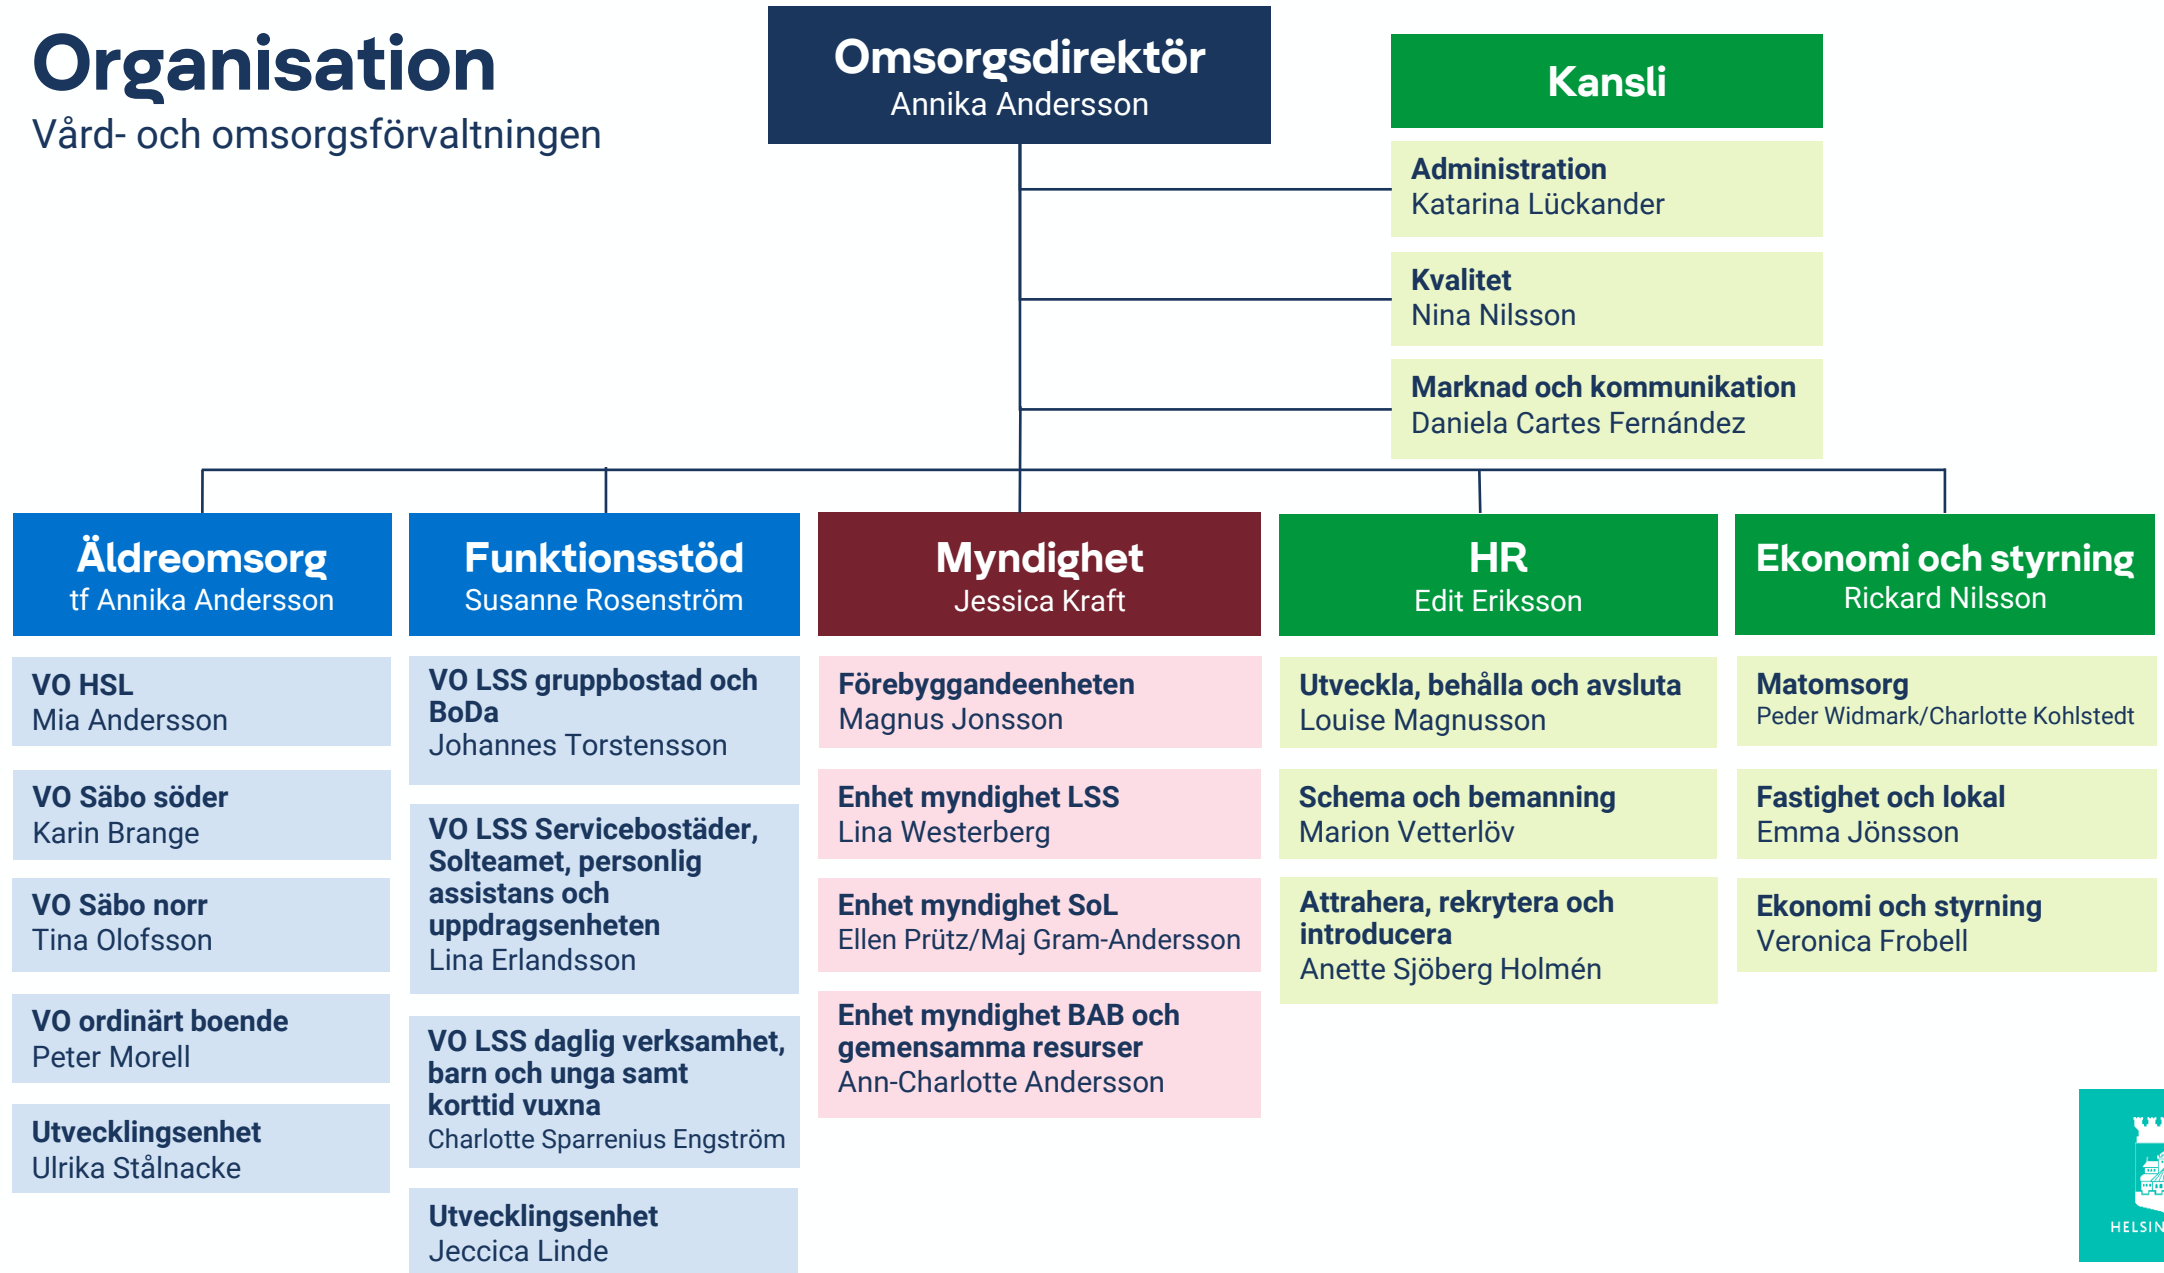

# Organisation

Vård- och omsorgsförvaltningen

# Finns på tre ställen:

- <https://helsingborg.se/kommun-och-politik/kommunens-organisation/forvaltningar/vard-och-omsorgsforvaltningen/>
- <https://intranat.helsingborg.se/vof/organisation/vard-och-omsorgsforvaltningen/>
- <https://intranat.helsingborg.se/organisation/organisationsskisser/>