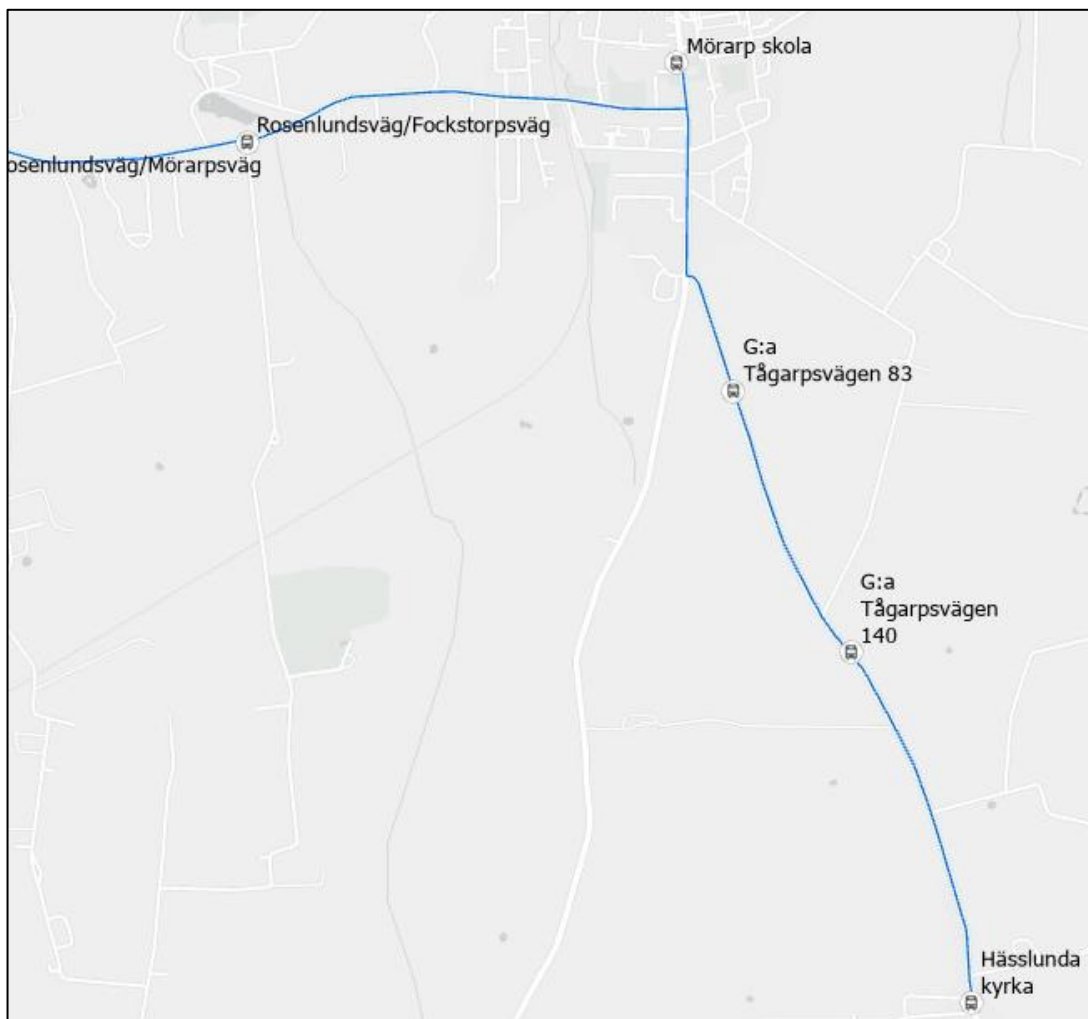

Mörarps skola

Tidtabell skolskjuts läsåret 2026/2027

Till skolan

Måndag-fredag	Mö 1
Rosenlundsväg / Mörarpsväg	07.10
Rosenlundsväg / Fockstorpsväg	x
G:a Tågarpsvägen 83	x
G:a Tågarpsvägen 140	x
Hässlunda kyrka (buss vänder)	x
Mörarps skola*	07.40

Mö 1 köres ihop med På 1 Ti-F

Måndag - Fredag	Mö 2
Bangsbovägen	07.15
Rosenlundsväg / Bangsboväg	x
Hjortshögsvägen 465	x
Kroppaväg / Hjortshögsväg	x
Kroppavägen 74	x
Kroppps kyrkväg	x
Lydestadsvägen	x
Magnihill	x
Benarp	x
Gustavsborg (åker bara hem från skolan)	Stannar ej
Mörarps skola	07.35

Mö 2 köres ihop med På 2 Ti-F

Från skolan

	Mö 11 Måndag- fredag	Mö 12 Måndag - torsdag
Mörarps skola	13.40	14.30
Hässlunda kyrka	x	x
G:a Tågarpsvägen 140	x	x
G:a Tågarpsvägen 83	x	x
Gustavsborg	x	x
Benarp	x	x
Magnihill	x	x
Lydestadsvägen	x	x
Kroppps Kyrkväg	x	x
Kroppavägen 74	x	x
Kroppavägen/Hjortshögsvägen	x	x
Höjtshögsvägen 465	x	x
Rosenlundsvägen/Bangsboägen	x	x
Rosenlundsvägen/Fockstropsvägen	x	x
Rosenlundsvägen/Mörarpsvägen	14:20	15:10