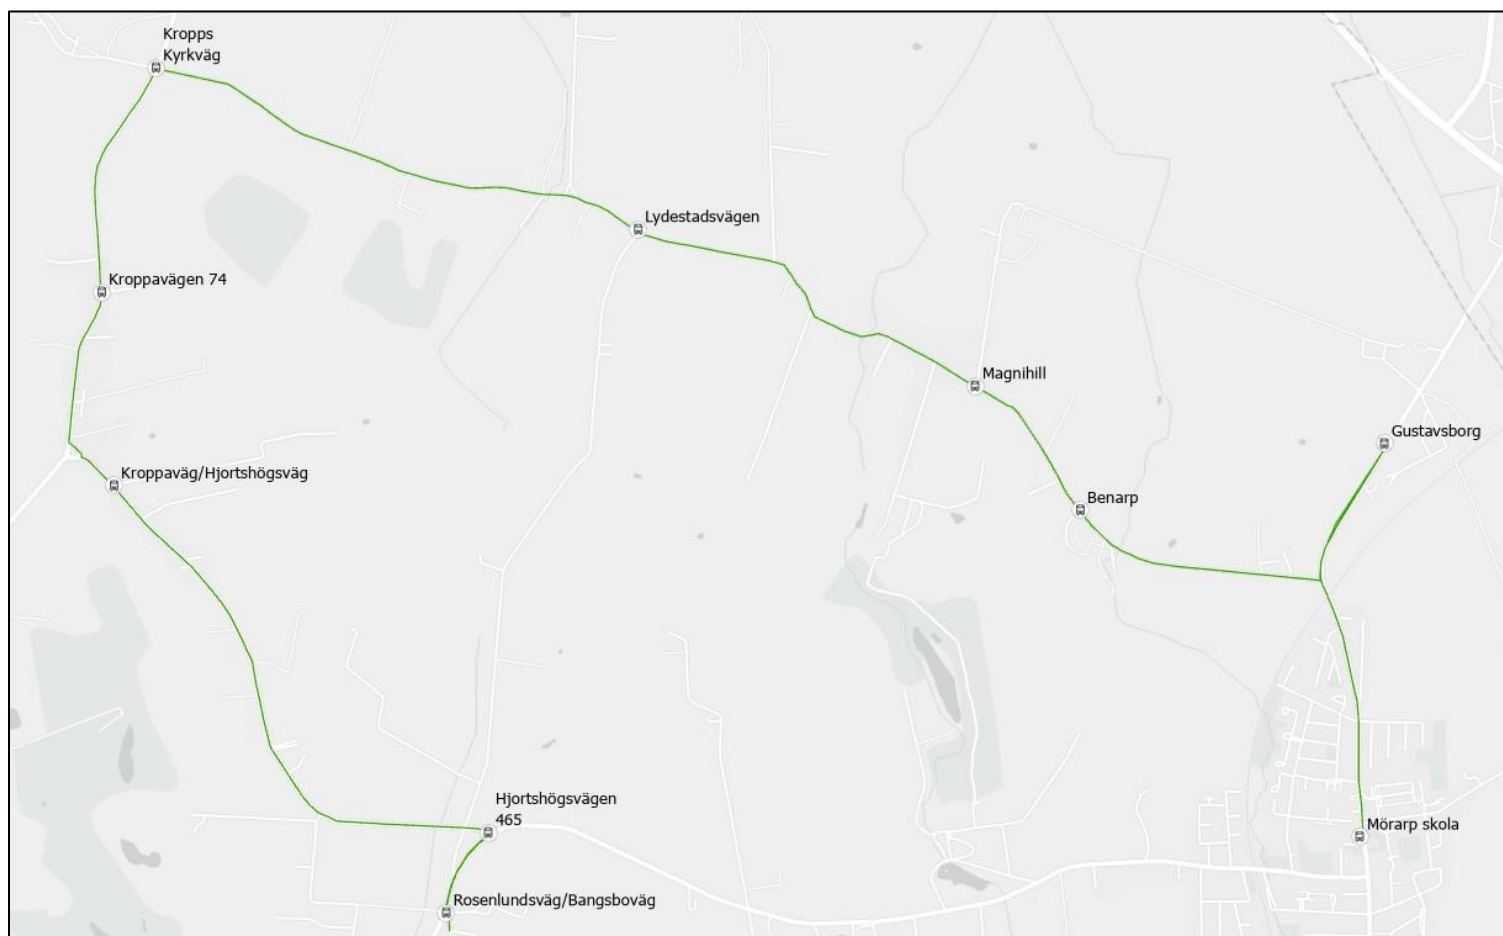

Mörarps skola

Tidtabell skolskjuts läsåret 2026/2027

Till skolan

Måndag-fredag	Mö 1
Rosenlundsväg / Mörarpsväg	07.10
Rosenlundsväg / Fockstorpsväg	x
G:a Tågarpsvägen 83	x
G:a Tågarpsvägen 140	x
Hässlunda kyrka (buss vänder)	x
Mörarps skola*	07.40

Mö 1 köres ihop med På 1 Ti-F

Måndag - Fredag	Mö 2
Bangsbovägen	07.15
Rosenlundsväg / Bangsboväg	x
Hjortshögsvägen 465	x
Kroppaväg / Hjortshögsväg	x
Kroppavägen 74	x
Kroppps kyrkväg	x
Lydestadsvägen	x
Magnihill	x
Benarp	x
Gustavsborg (åker bara hem från skolan)	Stannar ej
Mörarps skola	07.35

Mö 2 köres ihop med På 2 Ti-F

Från skolan

	Mö 11 Måndag- fredag	Mö 12 Måndag - torsdag
Mörarps skola	13.40	14.30
Hässlunda kyrka	x	x
G:a Tågarpsvägen 140	x	x
G:a Tågarpsvägen 83	x	x
Gustavsborg	x	x
Benarp	x	x
Magnihill	x	x
Lydestadsvägen	x	x
Kroppps Kyrkväg	x	x
Kroppavägen 74	x	x
Kroppavägen/Hjortshögsvägen	x	x
Höjtshögsvägen 465	x	x
Rosenlundsvägen/Bangsboägen	x	x
Rosenlundsvägen/Fockstropsvägen	x	x
Rosenlundsvägen/Mörarpsvägen	14:20	15:10