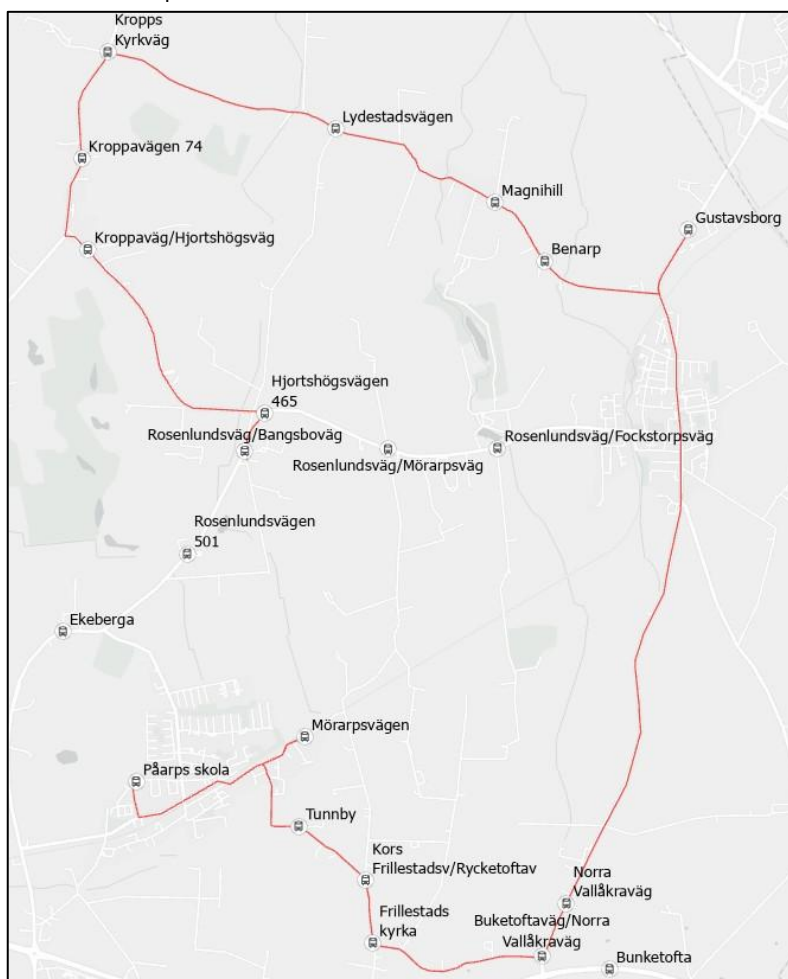

Påarp skola Tidtabell skolskjuts läsåret 2026/2027

Till skolan

Tisdag-fredag	På 1
Rosenlundsvägen/Mörarpsvägen	07:10
Rosenlundsvägen/Fockstropsvägen	x
G:a Tågarpsvägen 83	x
G:a Tågarpsvägen 140	x
Hässlunda kyrka (buss vänder)	x
Mörarps skola	07.40
Rosenlundsvägen/Mörarpsvägen	x
Rosenlundsväg/Bangsboväg	x
Rosenlundsvägen 501	x
Ekeberga	x
Maacks väg	x
Påarps skola	08:05

buss avgår 07:45 från Mörarp

På 1 köres ihop med Mö 1

Tisdag-fredag	På 2
Bangsbovägen	07.15
Rosenlundsväg / Bangsboväg	x
Hjortshögsvägen 465	x
Kroppaväg / Hjortshögsväg	x
Kroppavägen 74	x
Kroppps kyrkväg	x
Lydestadsvägen	x
Magnihill	x
Benarp	x
Gustavsborg (åker bara hem från skolan)	Stannar ej
Mörarps skola	07.35
Norra Vallåkravägen	x
Bunketoftavägen/Norra Vallåkravägen	x
Frillestads kyrka	07.45
Kors Frillestads/Rycketoftav	x
Tunnby	x
Mörarpsvägen	x
Pårps skola	08.05

Mö 2 köres ihop med På 2 Ti-F

	På 3 Ti-F	På 6 Måndag
Bunketofta	07:35	08:40
Hedagården	x	x
G:a Tågarpsvägen 574	x	x
Myltahusvägen	x	x
Ekebyvägen 611 och 612	07:40	08.45
Ekebyväg / N Vallåkraväg	x	x
Bårslövs kyrka	x	x
Göarp 1	x	Stannar ej
Göarp 2	x	Stannar ej
Göarp 3	x	Stannar ej
Bårslövsskola	07.55	08:55
Hpl Göarpsvägen norra	x	x
Pårps skola	08.05	09.05

Måndag	På 4
Kroppaväg/Hjortshögsvägen	08:35
Kroppavägen 74	x
Kropps kyrkväg	x
Lydestadsvägen	x
Magnihill	x
Benarpsvägen	x
Benarp	x
Mörarp	08:45
Rosenlundsvägen/Fockstropsvägen	x
Rosenlundsvägen/Mörarpsvägen	x
Hjortshögsvägen 465	x
Rosenlundsvägen/Bangsbovägen	x
Rosenlundsvägen 501	x
Ekeberga	x
Maacks väg	x
Påarps skola	09:05