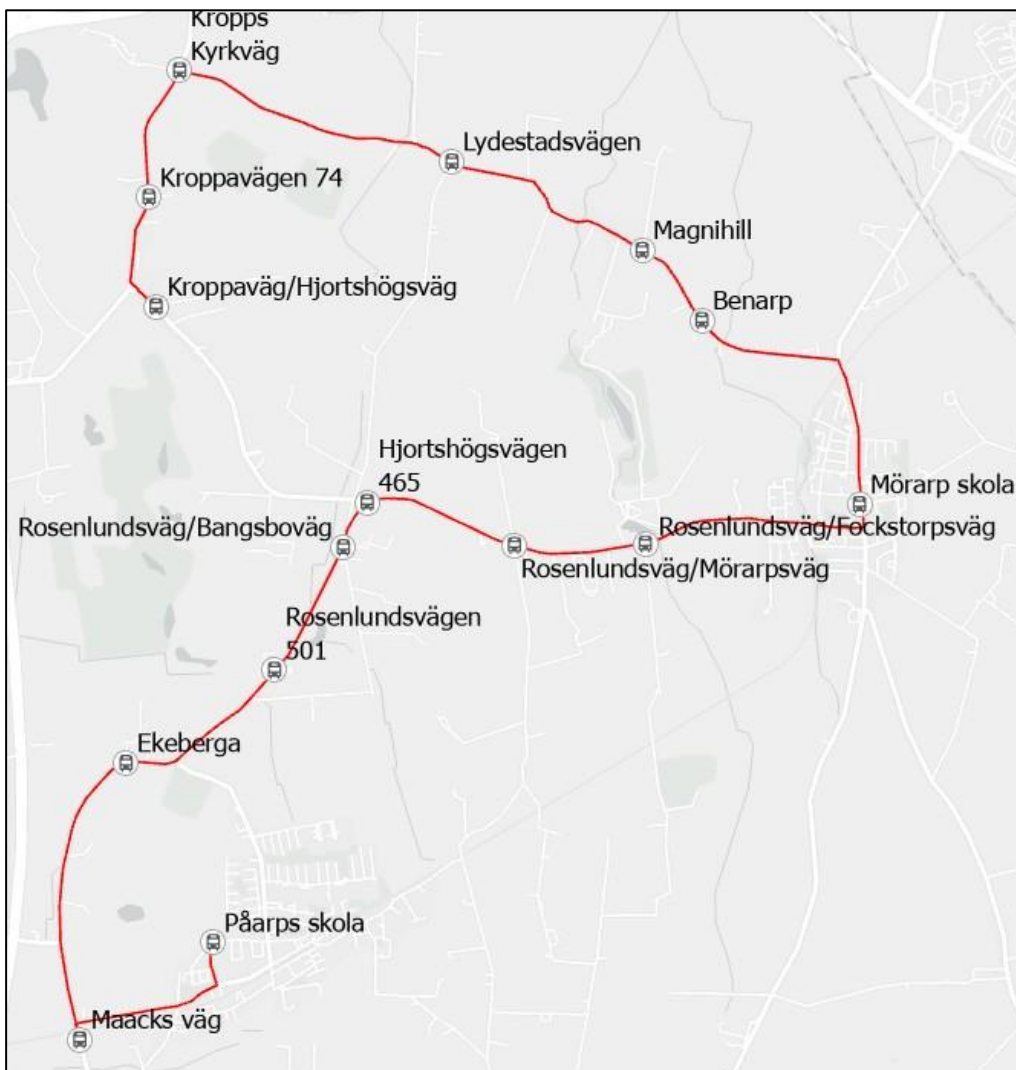

Påarp skola Tidtabell skolskjuts läsåret 2026/2027

Till skolan

Tisdag-fredag	På 1
Rosenlundsvägen/Mörarpsvägen	07:10
Rosenlundsvägen/Fockstropsvägen	x
G:a Tågarpsvägen 83	x
G:a Tågarpsvägen 140	x
Hässlunda kyrka (buss vänder)	x
Mörarps skola	07.40
Rosenlundsvägen/Mörarpsvägen	x
Rosenlundsväg/Bangsboväg	x
Rosenlundsvägen 501	x
Ekeberga	x
Maacks väg	x
Påarps skola	08:05

buss avgår 07:45 från Mörarp

På 1 köres ihop med Mö 1

Tisdag-fredag	På 2
Bangsbovägen	07.15
Rosenlundsväg / Bangsboväg	x
Hjortshögsvägen 465	x
Kroppaväg / Hjortshögsväg	x
Kroppavägen 74	x
Kroppps kyrkväg	x
Lydestadsvägen	x
Magnihill	x
Benarp	x
Gustavsborg (åker bara hem från skolan)	Stannar ej
Mörarps skola	07.35
Norra Vallåkravägen	x
Bunketoftavägen/Norra Vallåkravägen	x
Frillestads kyrka	07.45
Kors Frillestads/Rycketoftav	x
Tunnby	x
Mörarpsvägen	x
Pårps skola	08.05

Mö 2 köres ihop med På 2 Ti-F

	På 3 Ti-F	På 6 Måndag
Bunketofta	07:35	08:40
Hedagården	x	x
G:a Tågarpsvägen 574	x	x
Myltahusvägen	x	x
Ekebyvägen 611 och 612	07:40	08.45
Ekebyväg / N Vallåkraväg	x	x
Bårslövs kyrka	x	x
Göarp 1	x	Stannar ej
Göarp 2	x	Stannar ej
Göarp 3	x	Stannar ej
Bårslövsskola	07.55	08:55
Hpl Göarpsvägen norra	x	x
Pårps skola	08.05	09.05

Måndag	På 4
Kroppaväg/Hjortshögsvägen	08:35
Kroppavägen 74	x
Kropps kyrkväg	x
Lydestadsvägen	x
Magnihill	x
Benarpsvägen	x
Benarp	x
Mörarp	08:45
Rosenlundsvägen/Fockstropsvägen	x
Rosenlundsvägen/Mörarpsvägen	x
Hjortshögsvägen 465	x
Rosenlundsvägen/Bangsbovägen	x
Rosenlundsvägen 501	x
Ekeberga	x
Maacks väg	x
Påarps skola	09:05