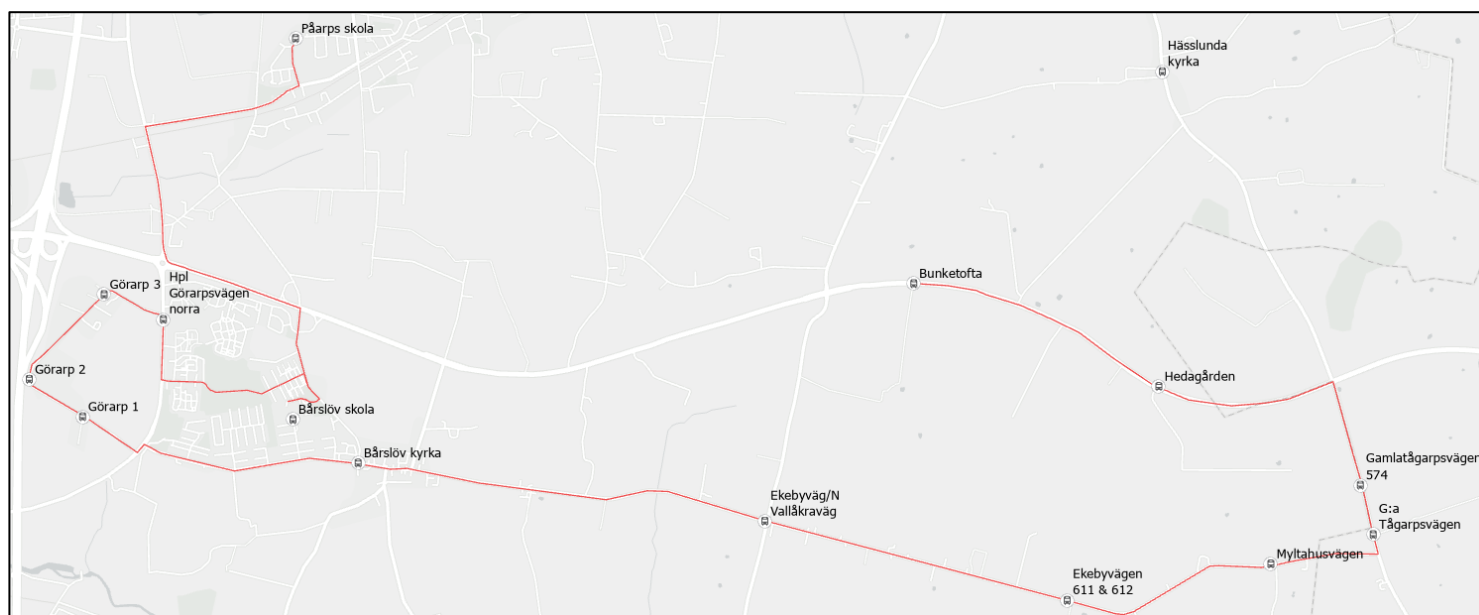

Påarp skola Tidtabell skolskjuts läsåret 2026/2027

Till skolan

Tisdag-fredag	På 1
Rosenlundsvägen/Mörarpsvägen	07:10
Rosenlundsvägen/Fockstropsvägen	x
G:a Tågarpsvägen 83	x
G:a Tågarpsvägen 140	x
Hässlunda kyrka (buss vänder)	x
Mörarps skola	07.40
Rosenlundsvägen/Mörarpsvägen	x
Rosenlundsväg/Bangsboväg	x
Rosenlundsvägen 501	x
Ekeberga	x
Maacks väg	x
Påarps skola	08:05

buss avgår 07:45 från Mörarp

På 1 köres ihop med Mö 1

Tisdag-fredag	På 2
Bangsbovägen	07.15
Rosenlundsväg / Bangsboväg	x
Hjortshögsvägen 465	x
Kroppaväg / Hjortshögsväg	x
Kroppavägen 74	x
Kroppps kyrkväg	x
Lydestadsvägen	x
Magnihill	x
Benarp	x
Gustavsborg (åker bara hem från skolan)	Stannar ej
Mörarps skola	07.35
Norra Vallåkravägen	x
Bunketoftavägen/Norra Vallåkravägen	x
Frillestads kyrka	07.45
Kors Frillestads/Rycketoftav	x
Tunnby	x
Mörarpsvägen	x
Pårps skola	08.05

Mö 2 köres ihop med På 2 Ti-F

	På 3 Ti-F	På 6 Måndag
Bunketofta	07:35	08:40
Hedagården	x	x
G:a Tågarpsvägen 574	x	x
Myltahusvägen	x	x
Ekebyvägen 611 och 612	07:40	08.45
Ekebyväg / N Vallåkraväg	x	x
Bårslövs kyrka	x	x
Göarp 1	x	Stannar ej
Göarp 2	x	Stannar ej
Göarp 3	x	Stannar ej
Bårslövsskola	07.55	08:55
Hpl Göarpsvägen norra	x	x
Pårps skola	08.05	09.05

Måndag	På 4
Kroppaväg/Hjortshögsvägen	08:35
Kroppavägen 74	x
Kropps kyrkväg	x
Lydestadsvägen	x
Magnihill	x
Benarpsvägen	x
Benarp	x
Mörarp	08:45
Rosenlundsvägen/Fockstropsvägen	x
Rosenlundsvägen/Mörarpsvägen	x
Hjortshögsvägen 465	x
Rosenlundsvägen/Bangsbovägen	x
Rosenlundsvägen 501	x
Ekeberga	x
Maacks väg	x
Påarps skola	09:05