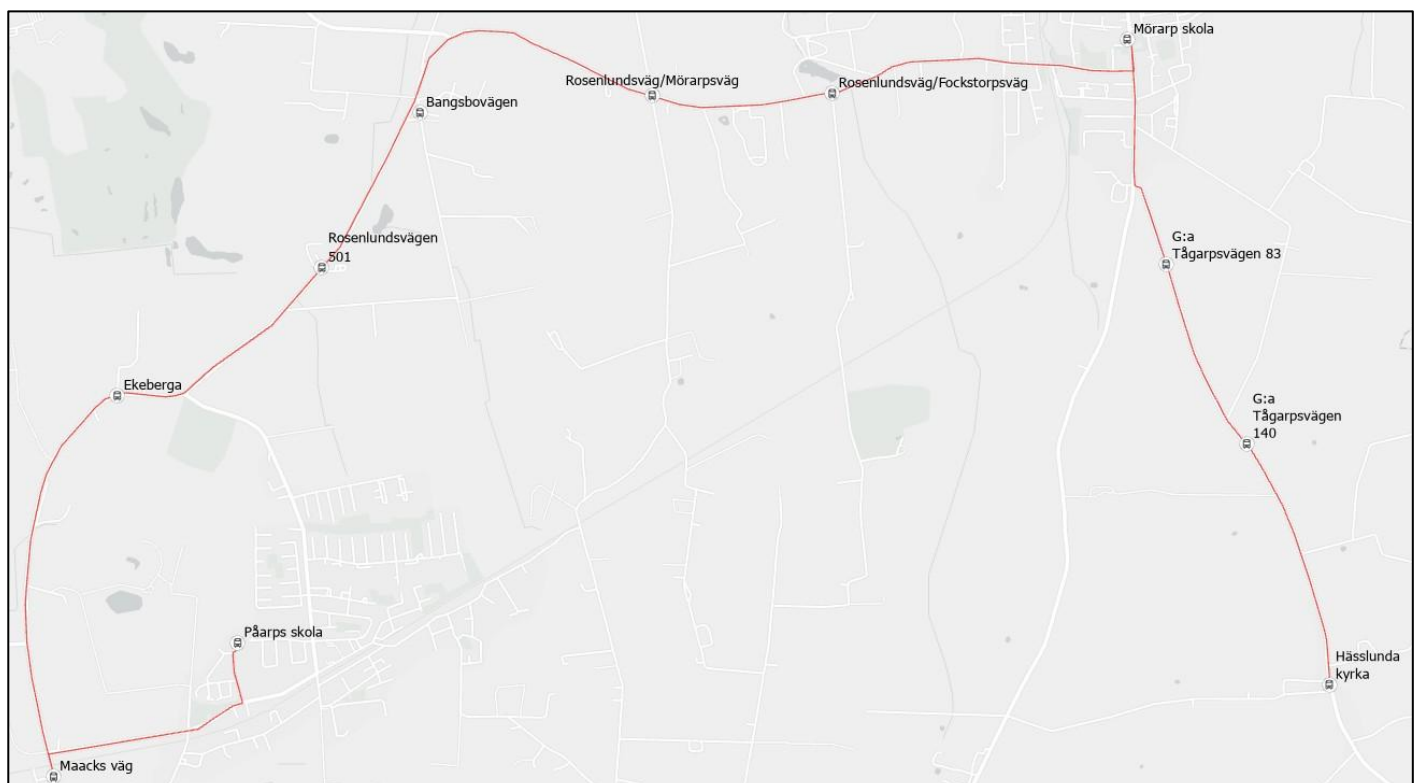

Påarp skola Tidtabell skolskjuts läsåret 2026/2027

Till skolan

Tisdag-fredag	På 1
Rosenlundsvägen/Mörarpsvägen	07:10
Rosenlundsvägen/Fockstropsvägen	x
G:a Tågarpsvägen 83	x
G:a Tågarpsvägen 140	x
Hässlunda kyrka (buss vänder)	x
Mörarps skola	07.40
Rosenlundsvägen/Mörarpsvägen	x
Rosenlundsväg/Bangsboväg	x
Rosenlundsvägen 501	x
Ekeberga	x
Maacks väg	x
Påarps skola	08:05

buss avgår 07:45 från Mörarp

På 1 köres ihop med Mö 1

Tisdag-fredag	På 2
Bangsbovägen	07.15
Rosenlundsväg / Bangsboväg	x
Hjortshögsvägen 465	x
Kroppaväg / Hjortshögsväg	x
Kroppavägen 74	x
Kroppps kyrkväg	x
Lydestadsvägen	x
Magnihill	x
Benarp	x
Gustavsborg (åker bara hem från skolan)	Stannar ej
Mörarps skola	07.35
Norra Vallåkravägen	x
Bunketoftavägen/Norra Vallåkravägen	x
Frillestads kyrka	07.45
Kors Frillestads/Rycketoftav	x
Tunnby	x
Mörarpsvägen	x
Pårps skola	08.05

Mö 2 köres ihop med På 2 Ti-F

	På 3 Ti-F	På 6 Måndag
Bunketofta	07:35	08:40
Hedagården	x	x
G:a Tågarpsvägen 574	x	x
Myltahusvägen	x	x
Ekebyvägen 611 och 612	07:40	08.45
Ekebyväg / N Vallåkraväg	x	x
Bårslövs kyrka	x	x
Göarp 1	x	Stannar ej
Göarp 2	x	Stannar ej
Göarp 3	x	Stannar ej
Bårslövsskola	07.55	08:55
Hpl Göarpsvägen norra	x	x
Pårps skola	08.05	09.05