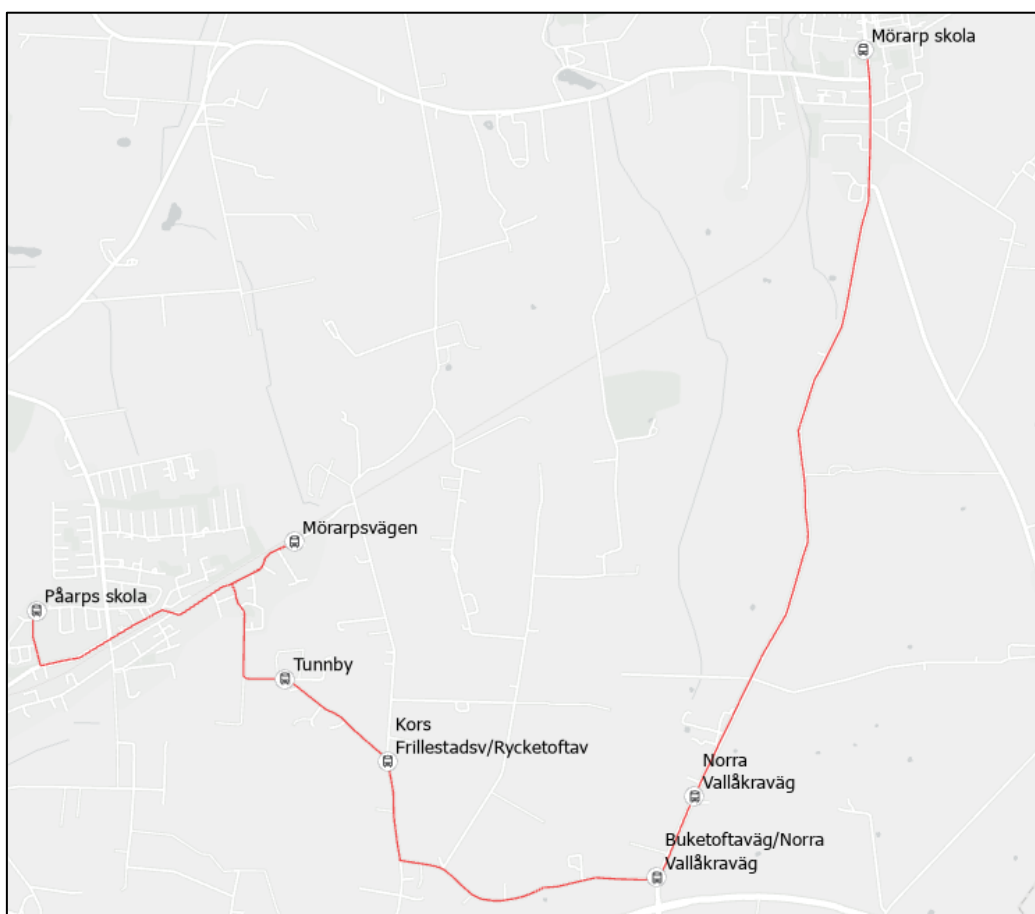

Måndag	På 5
Mörarps skola	08:35
Norra Vallåkravägen	x
Buketoftavägen/Norra Vallåkravägen	x
Frillestads kyrka	08:45
Frillestadsv/Rycketoftav	x
Tunnby	x
Mörarpsvägen	x
Påarps skola	09:05

Extratur måndagar – Tryckeriet

Skolan återkommer med tider och elever innan skolstart

Mörarps skola	07:40
Påarps skola*	07:55