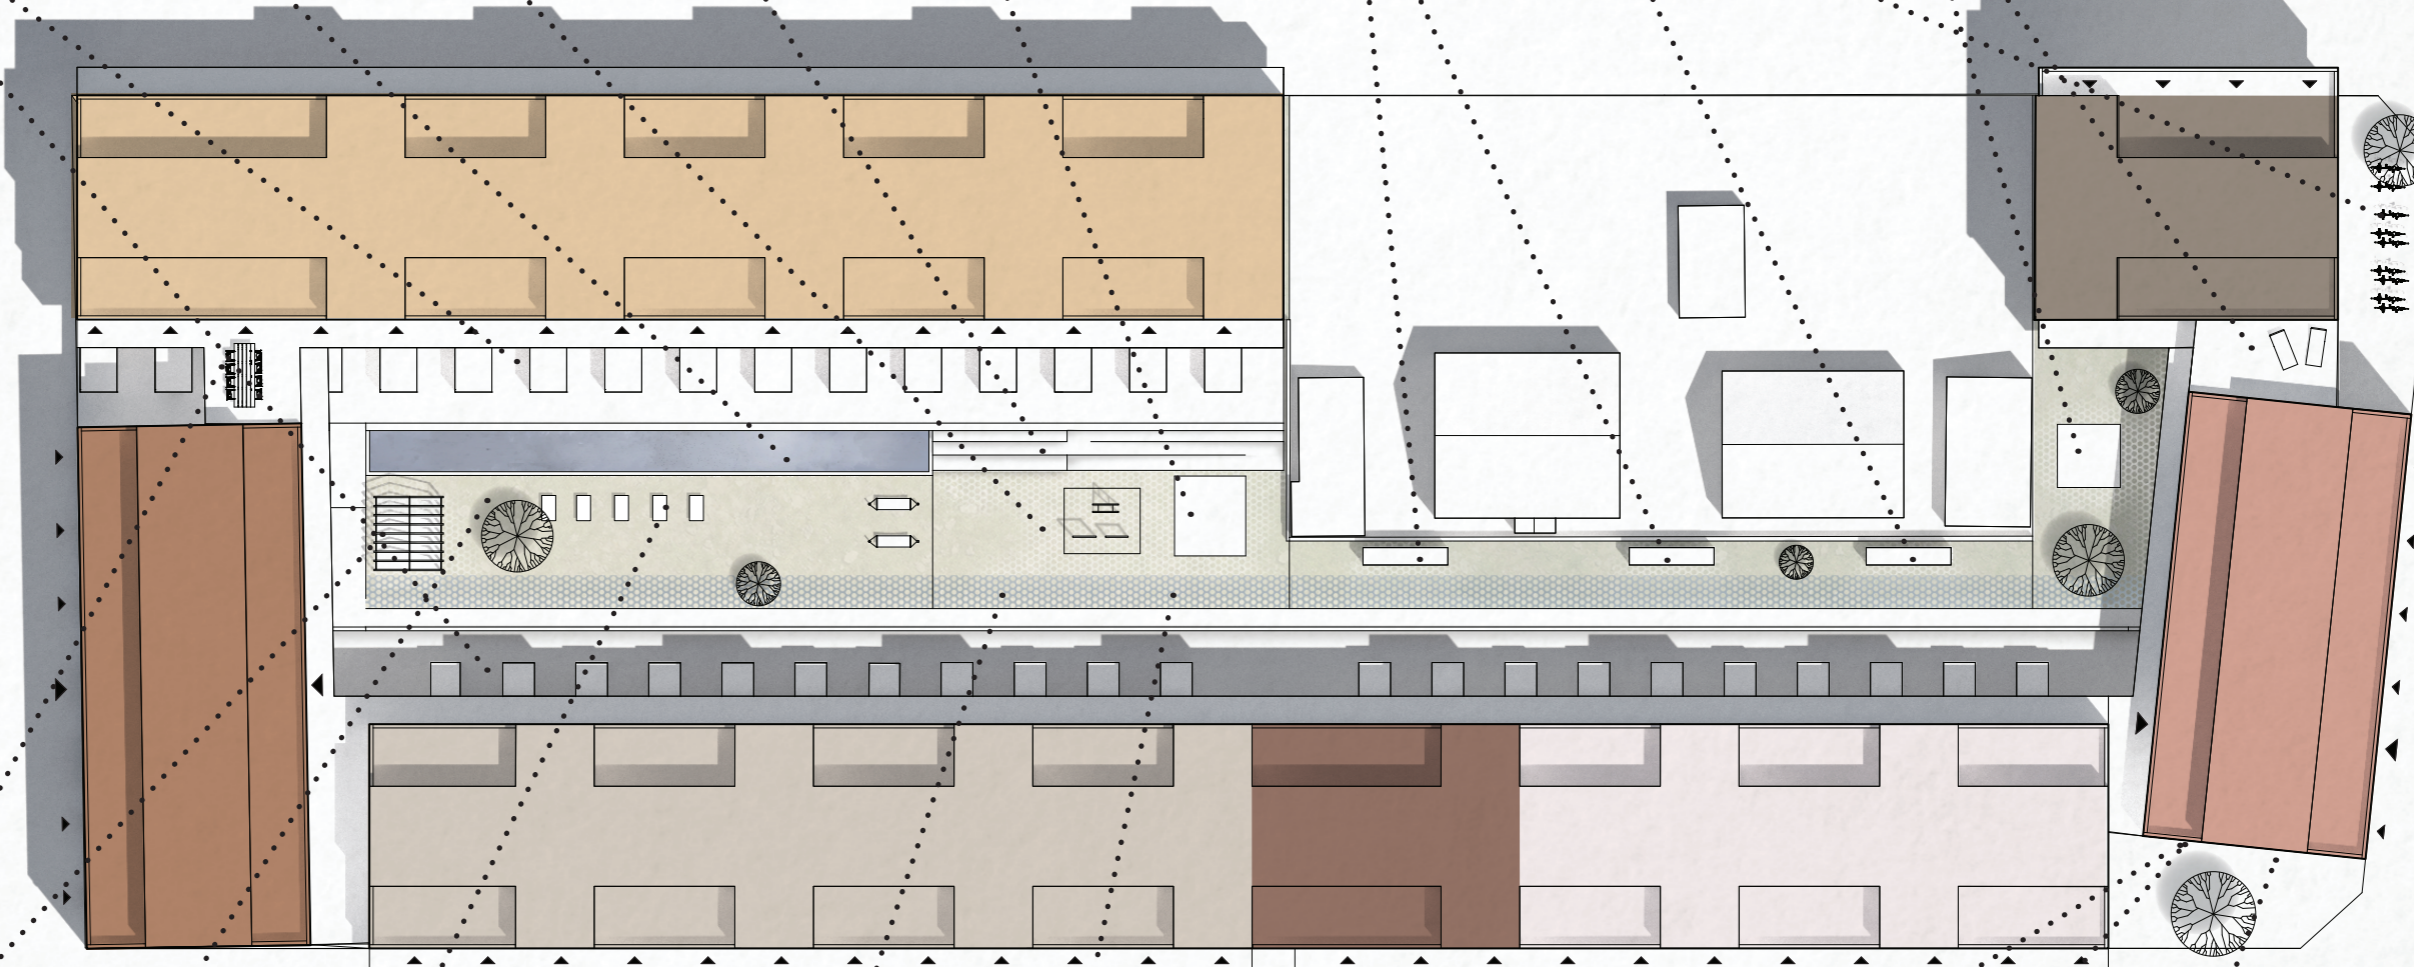

GEMENSAM TAKTERRASS OCH UTEPLATS

VALHÄLLAGATAN

TORPGATANS ARBORETUM

PLANTERINGSVÄGEN

VÄKTAREGATAN

GEMENSAM UTEPLATS

MÖJLIGHET ATT HA HÖNS OCH BIN

YTA FÖR PLANTERING OCH ODLING

VATTENLEK

DAGVATTENKANAL GENOMSLÄPPLIGA

TVÄTTSTUGA MED UTEPLATS

SITTPLATS I TVÄTTSTUGA

PAKETLEVERANS I ENTRÉ