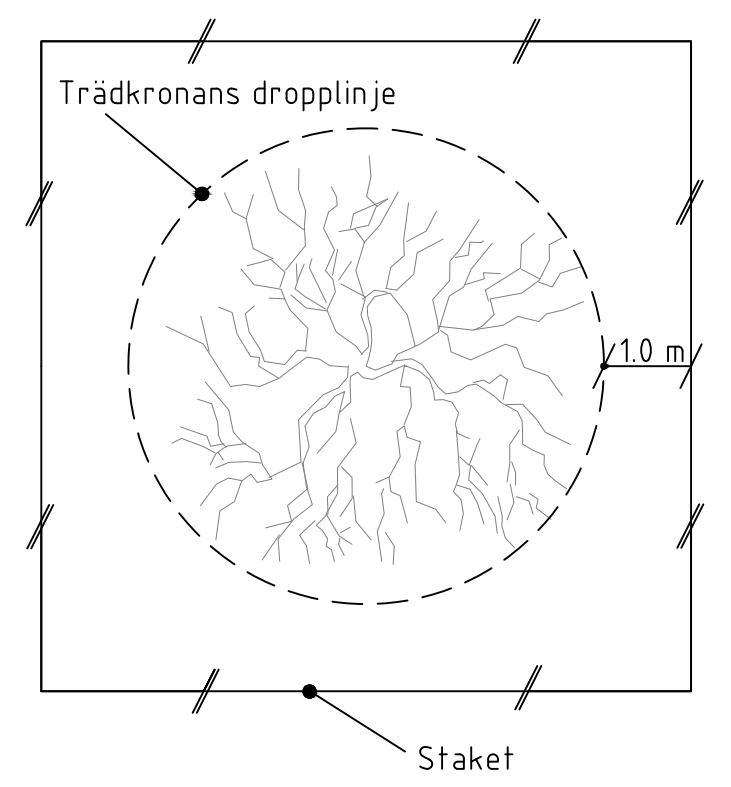

1000 mm

Staket / Skyddsstängsel

Dragon
Maskstorlek 120 x 35 mm
Höjd: 1,8 m
Färg: Orange, Grön

BET	ANT	ÄNDRINGEN AVSER	SIGN	DATUM
TYPTRITNING				
 HELSINGBORGS STAD STADSBYGGNADSFÖRVALTNINGEN STADSMILJÖAVDELNINGEN				
RITAD / KONSTRUERAD AV EH		GRANSKAD AV MH		
DATUM 20190618				
SKYDD AV TRÄD				
PRINCIPSEKTION 1:20				
SKALA	SKALA A3	RITNINGSKOD	TP_126	REV.