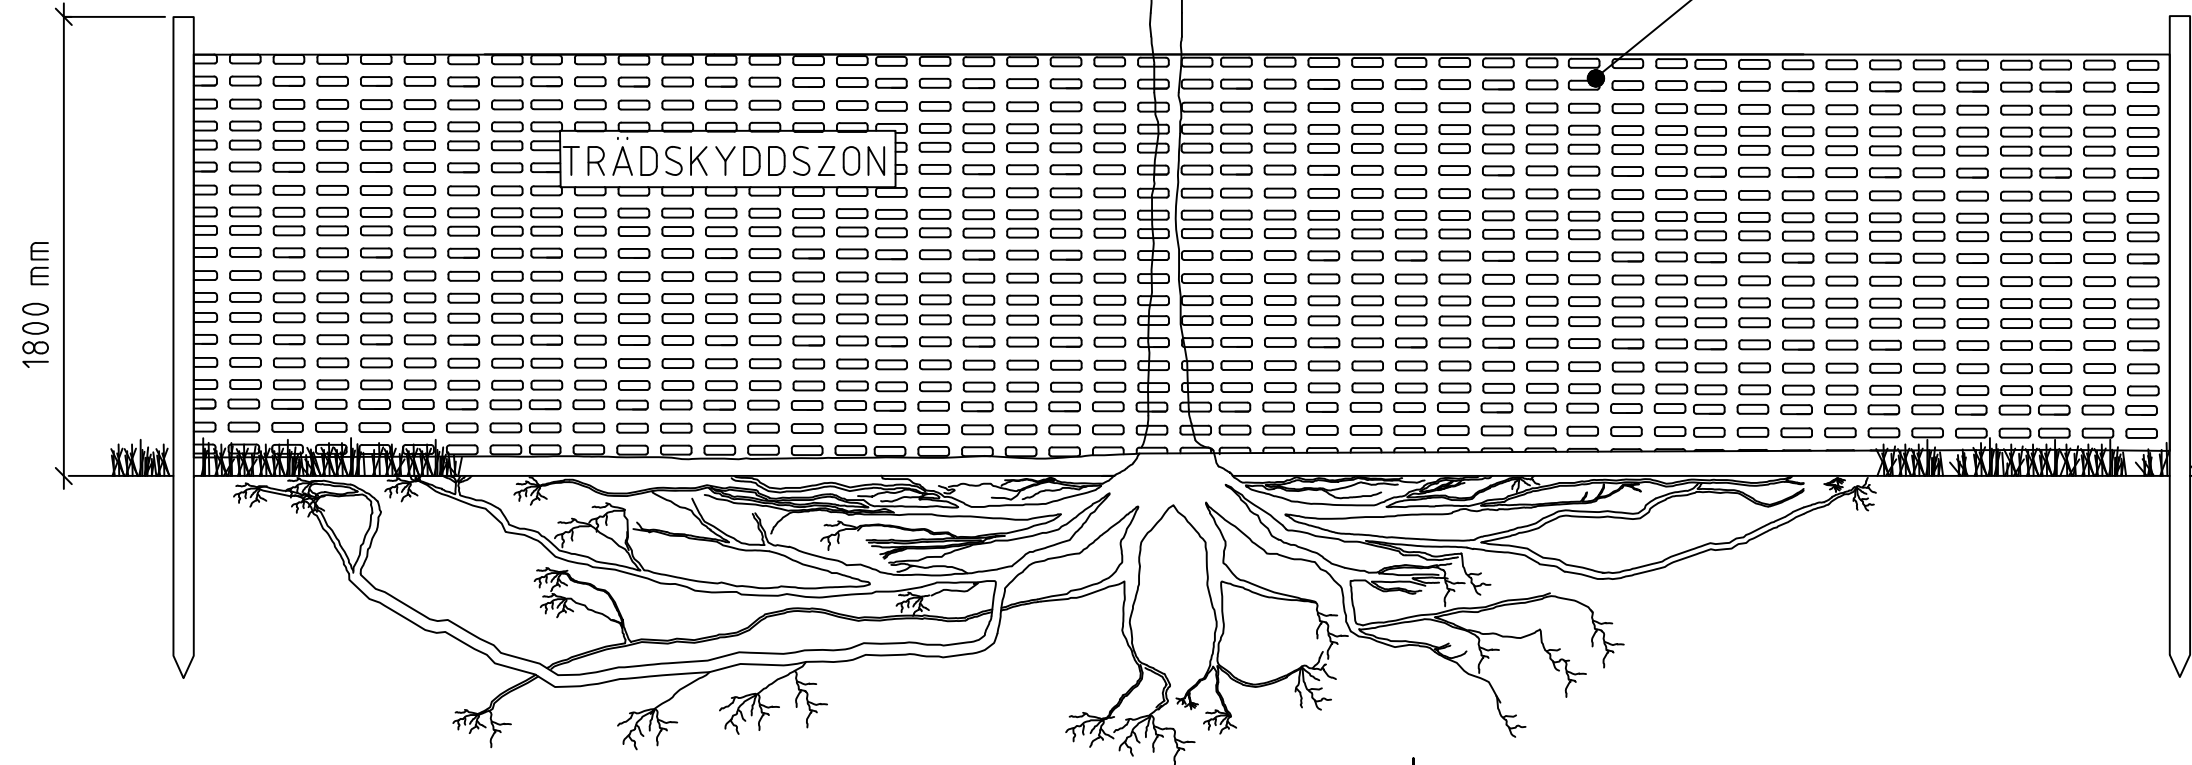

1000 mm

Staket / Skyddsstängsel

Dragon
Maskstorlek 120 x 35 mm
Höjd: 1,8 m
Färg: Orange, Grön

BET	ANT	ÄNDRINGEN AVSER	SIGN	DATUM
TYPTRITNING				
 HELSINGBORGS STAD STADSBYGGNADSFÖRVALTNINGEN STADSMILJÖAVDELNINGEN				
RITAD / KONSTRUERAD AV EH		GRANSKAD AV MH		
DATUM 20190618				
SKYDD AV TRÄD				
PRINCIPSEKTION 1:20				
SKALA	SKALA A3	RITNINGSKOD	TP_126	REV.