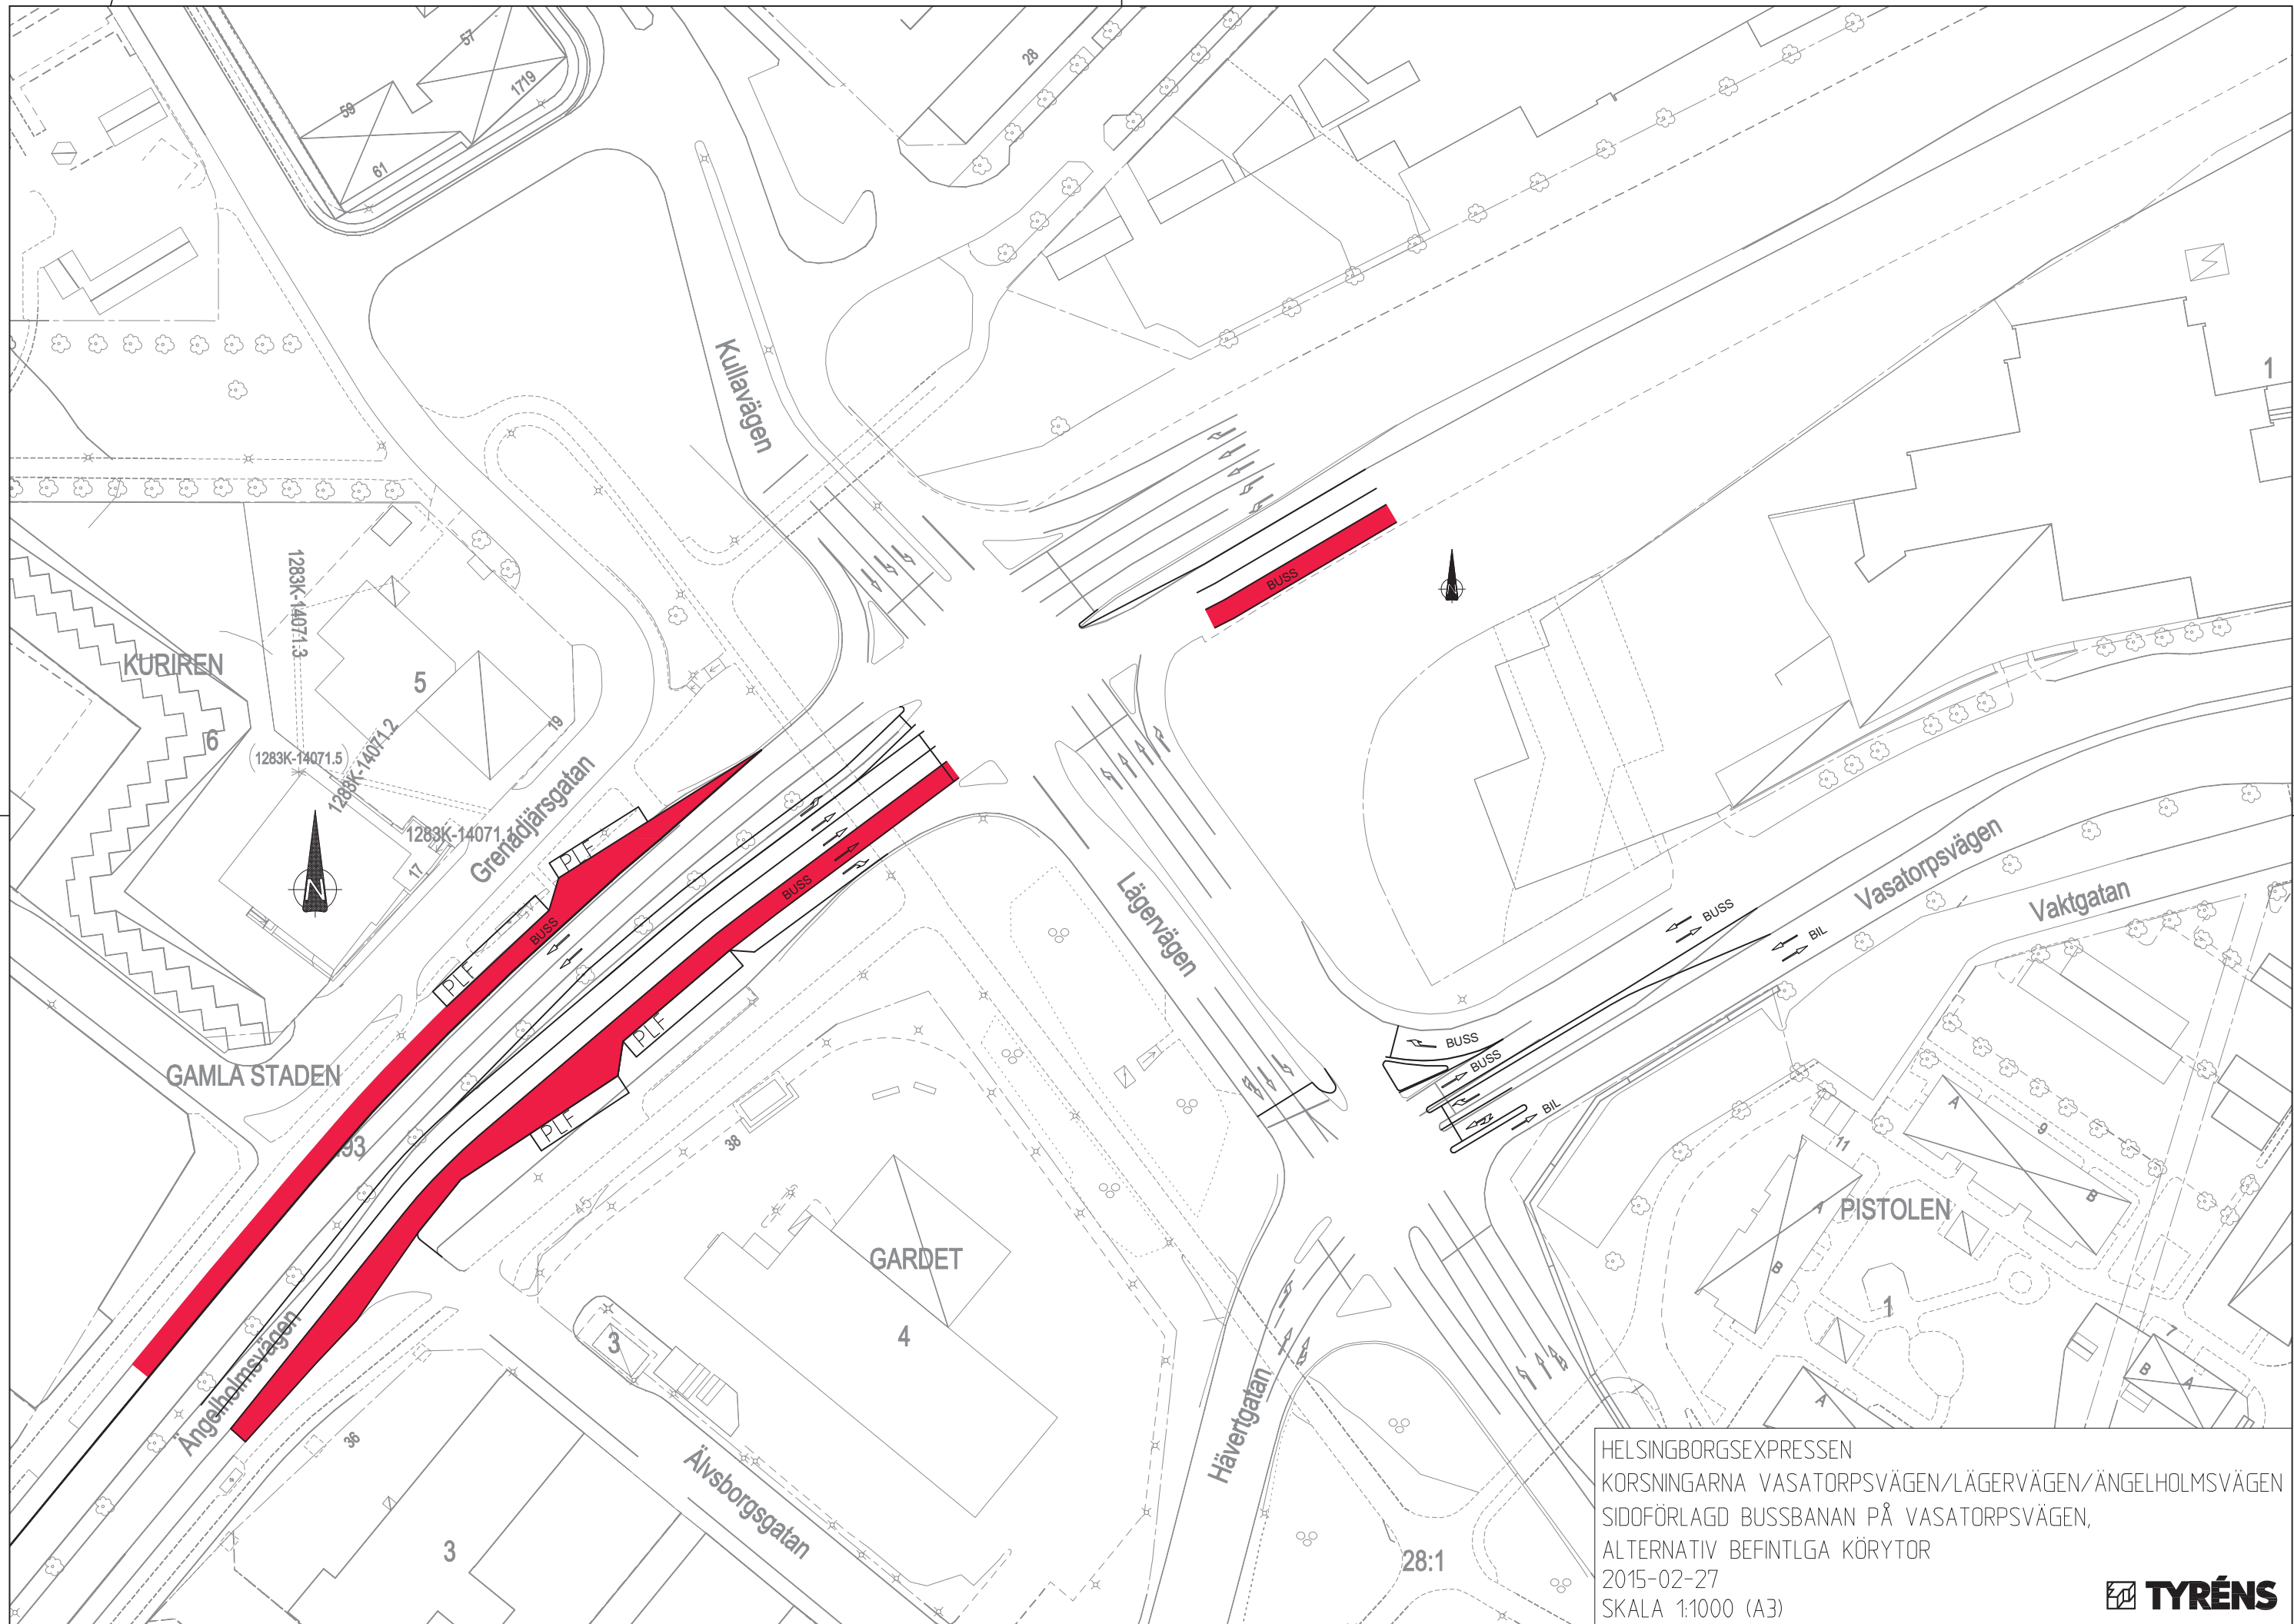

HELSINGBORGSEXPRESSIONEN
KORSNINGARNA VASATORPSVÄGEN/LÄGERVÄGEN/ÄNGELHOLMSVÄGEN
SIDOFÖRLAGD BUSSBANAN PÅ VASATORPSVÄGEN,
ALTERNATIV BEFINTLGA KÖRYTOR
2015-02-27
SKALA 1:1000 (A3)