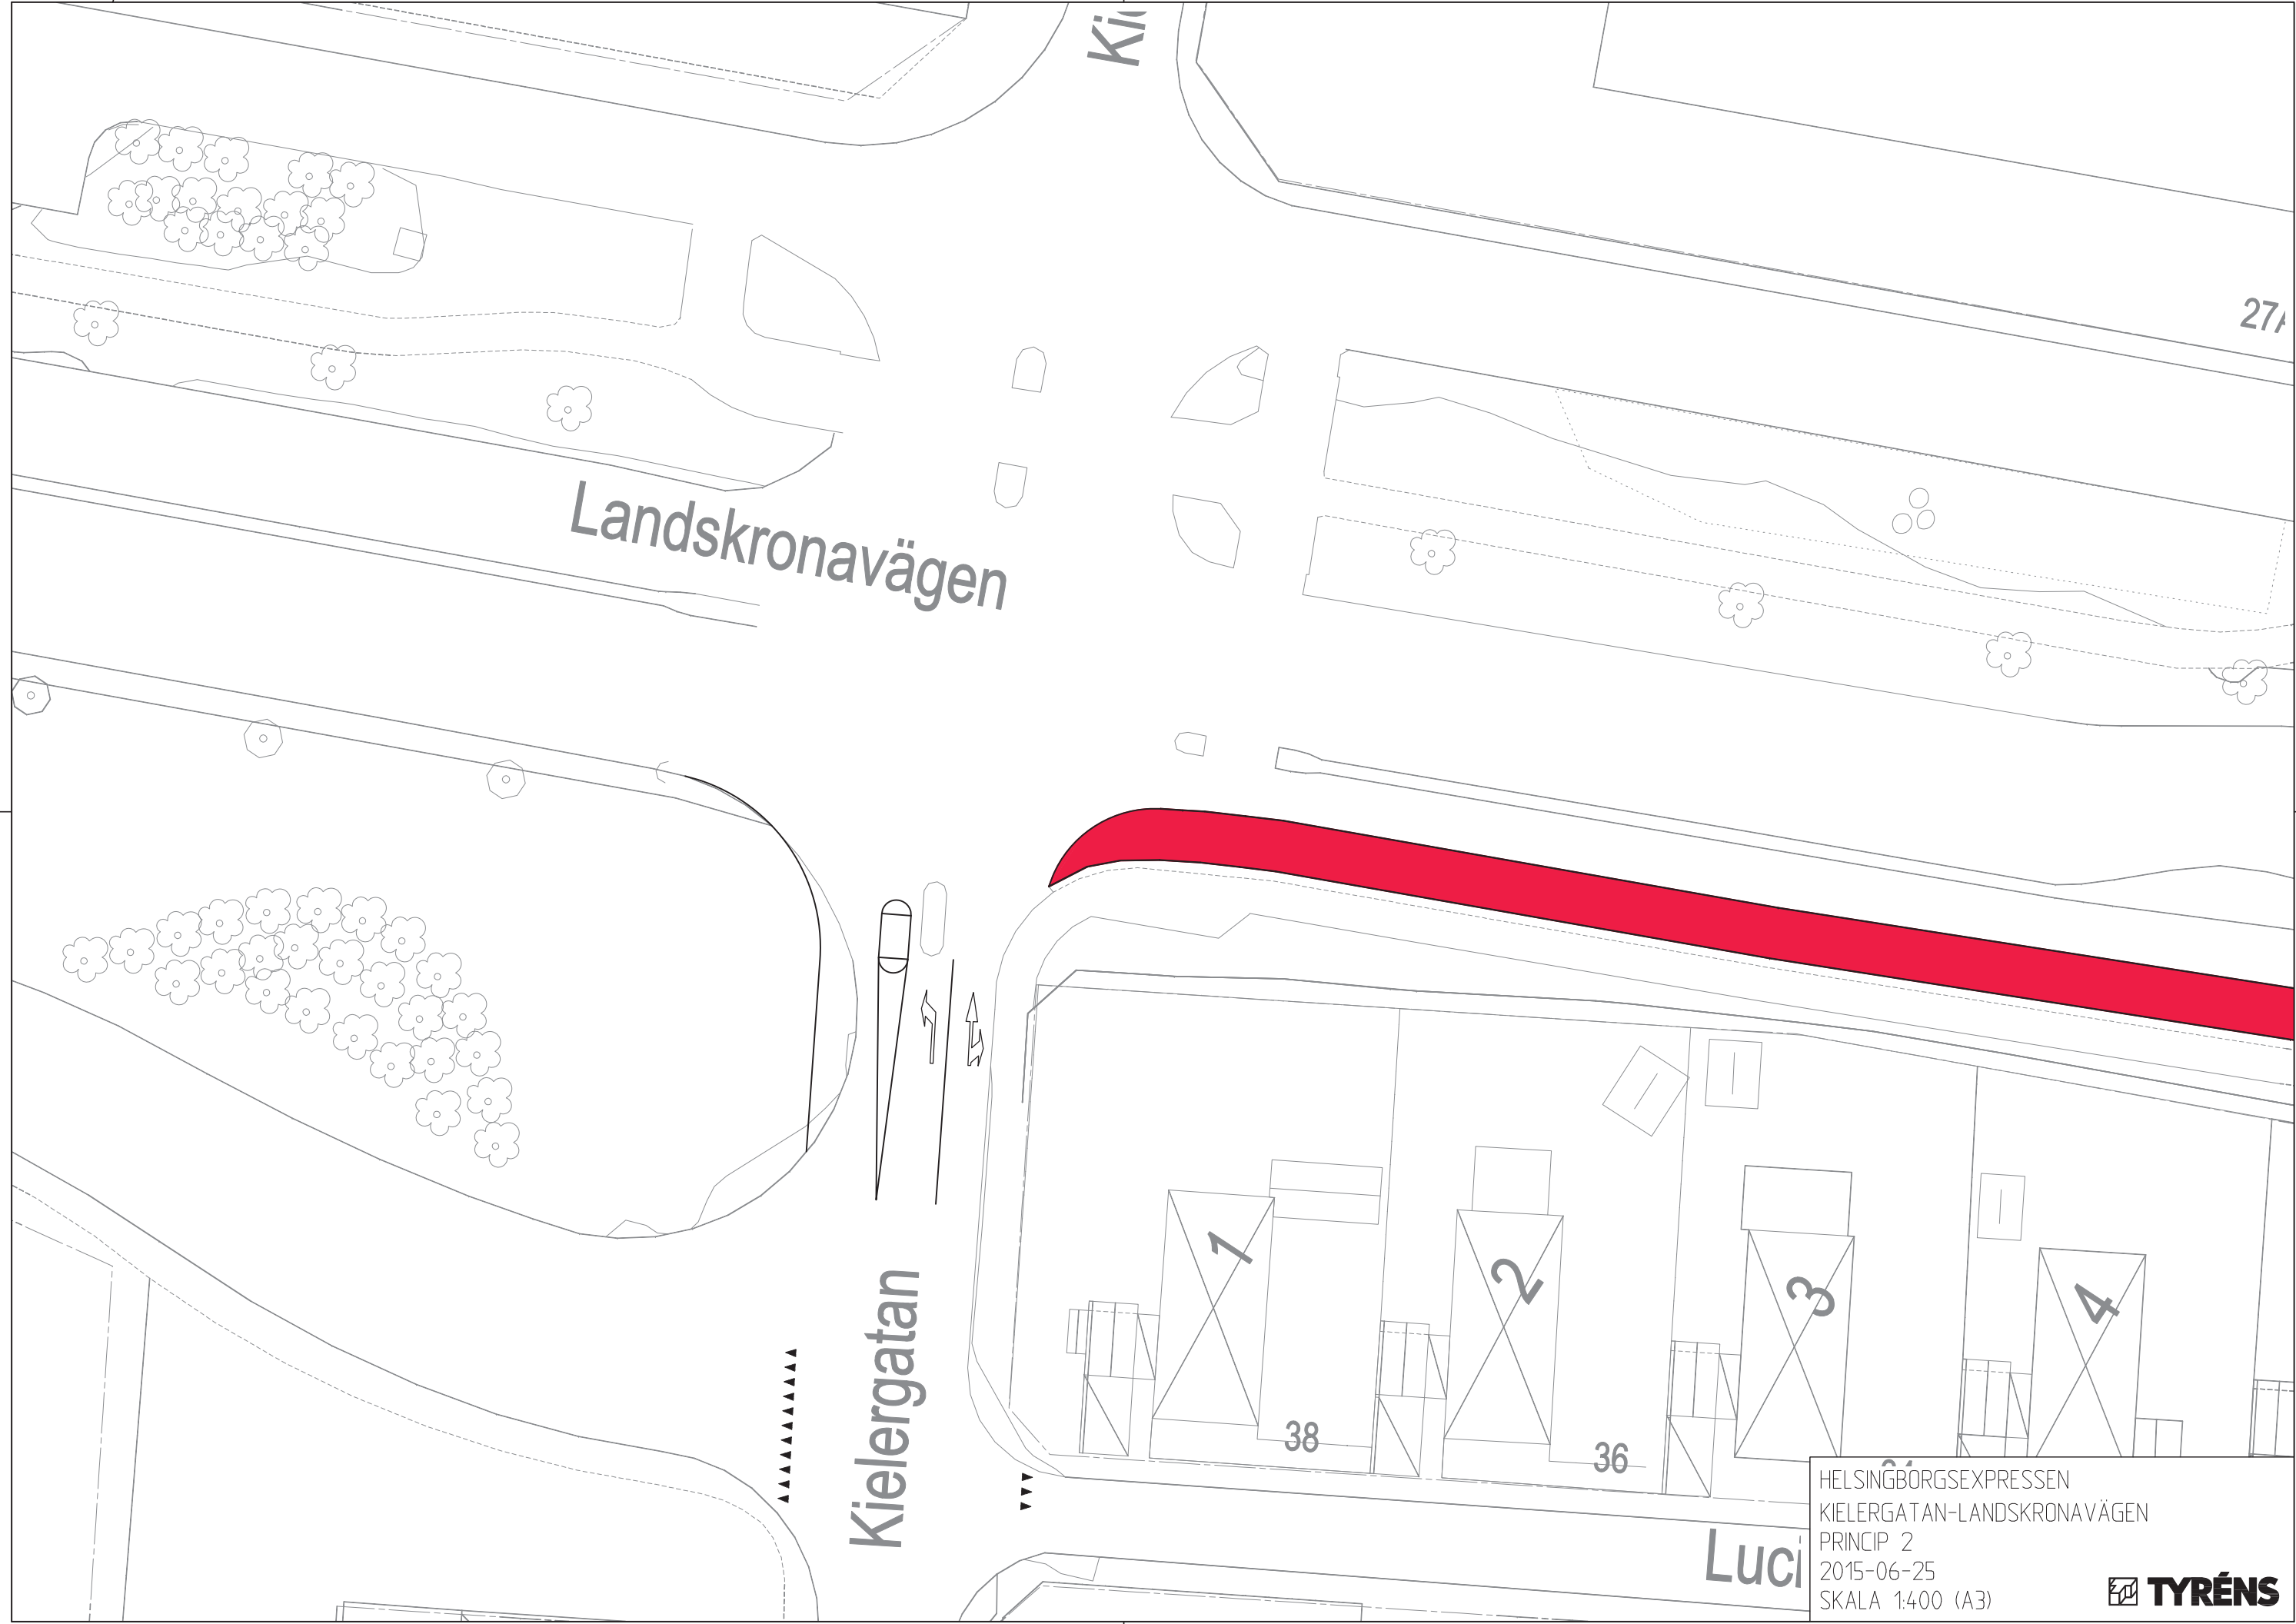

4:139

HELSINGBORGSEXPRESEN
 LANDSKRONAVÅGEN-KATTEGATTSGATAN
 HPL KATTEGATTSGATAN
 PRINCIP 1 & 3
 2015-06-25
 SKALA 1:1000 (A3)

Ki

27

Landskronavägen

Kielergatan

Luci

HELSINGBÖRGSEXPRESEN
KIELERGATAN-LANDSKRONAVÄGEN
PRINCIP 2
2015-06-25
SKALA 1:400 (A3)