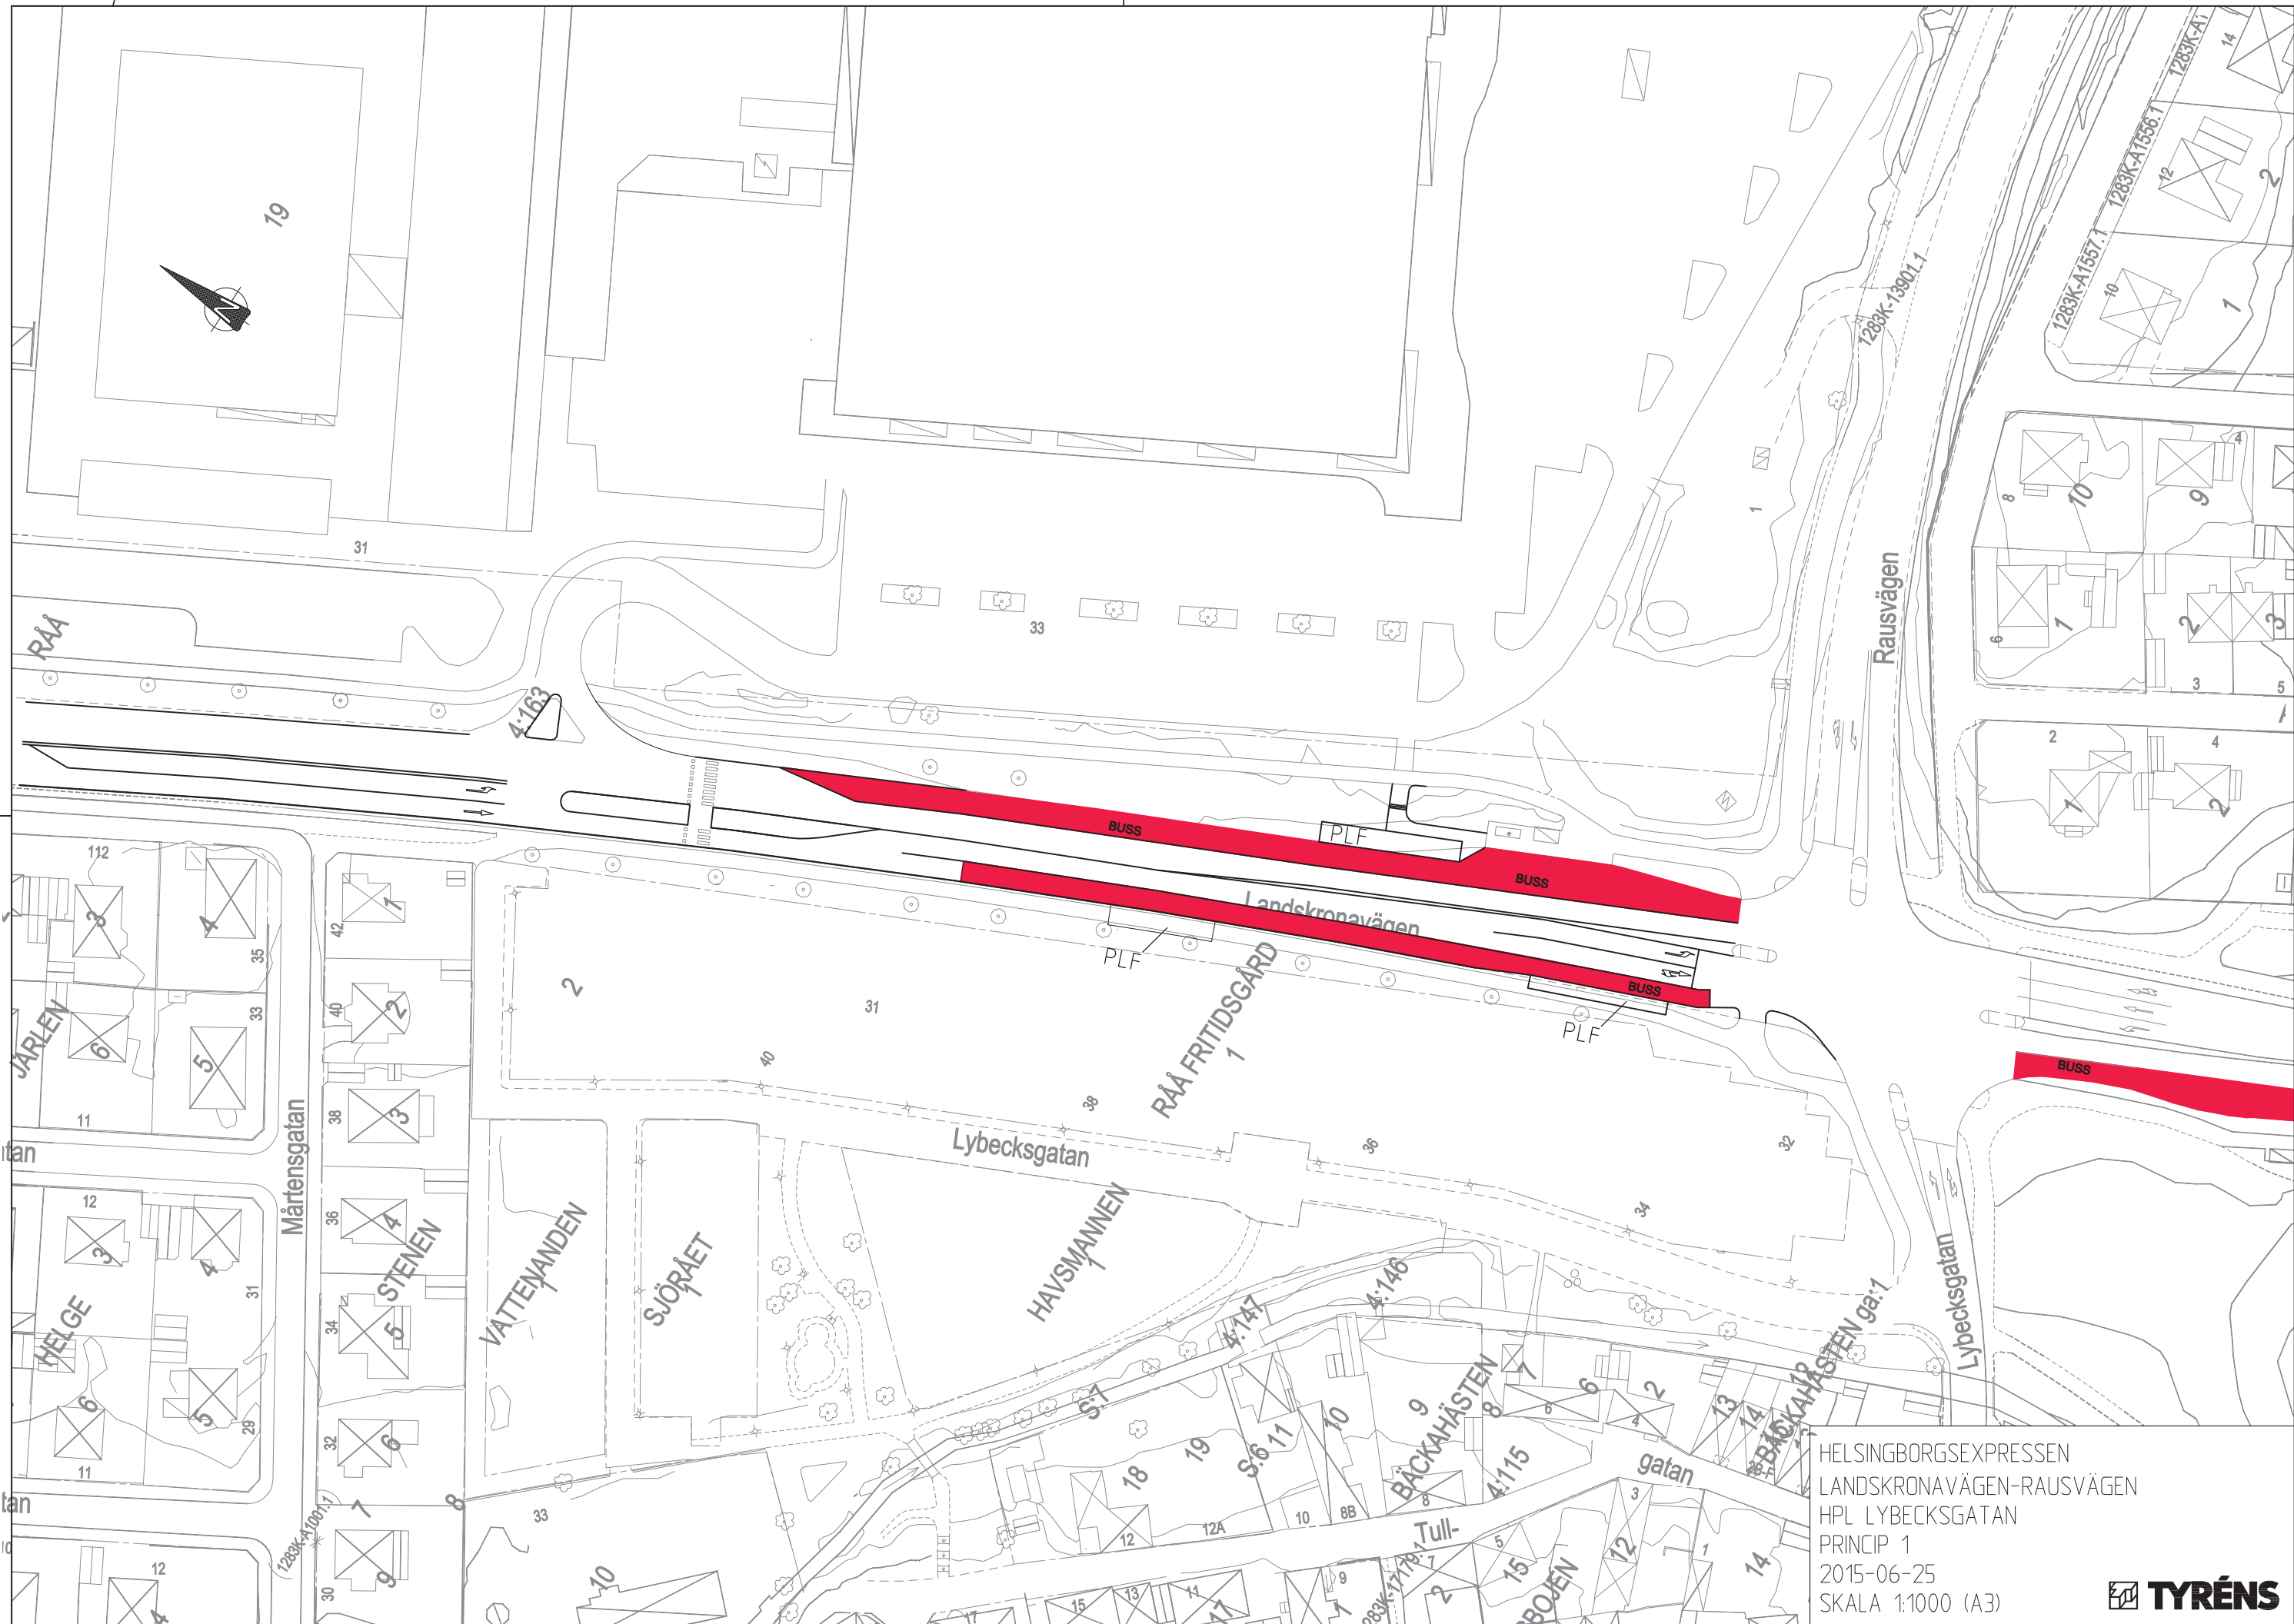

HELSINGBORGSEXPRESEN
LANDSKRONAVÄGEN-RAUSVÄGEN
HPL LYBECKSGATAN
PRINCIP 1
2015-06-25
SKALA 1:1000 (A3)