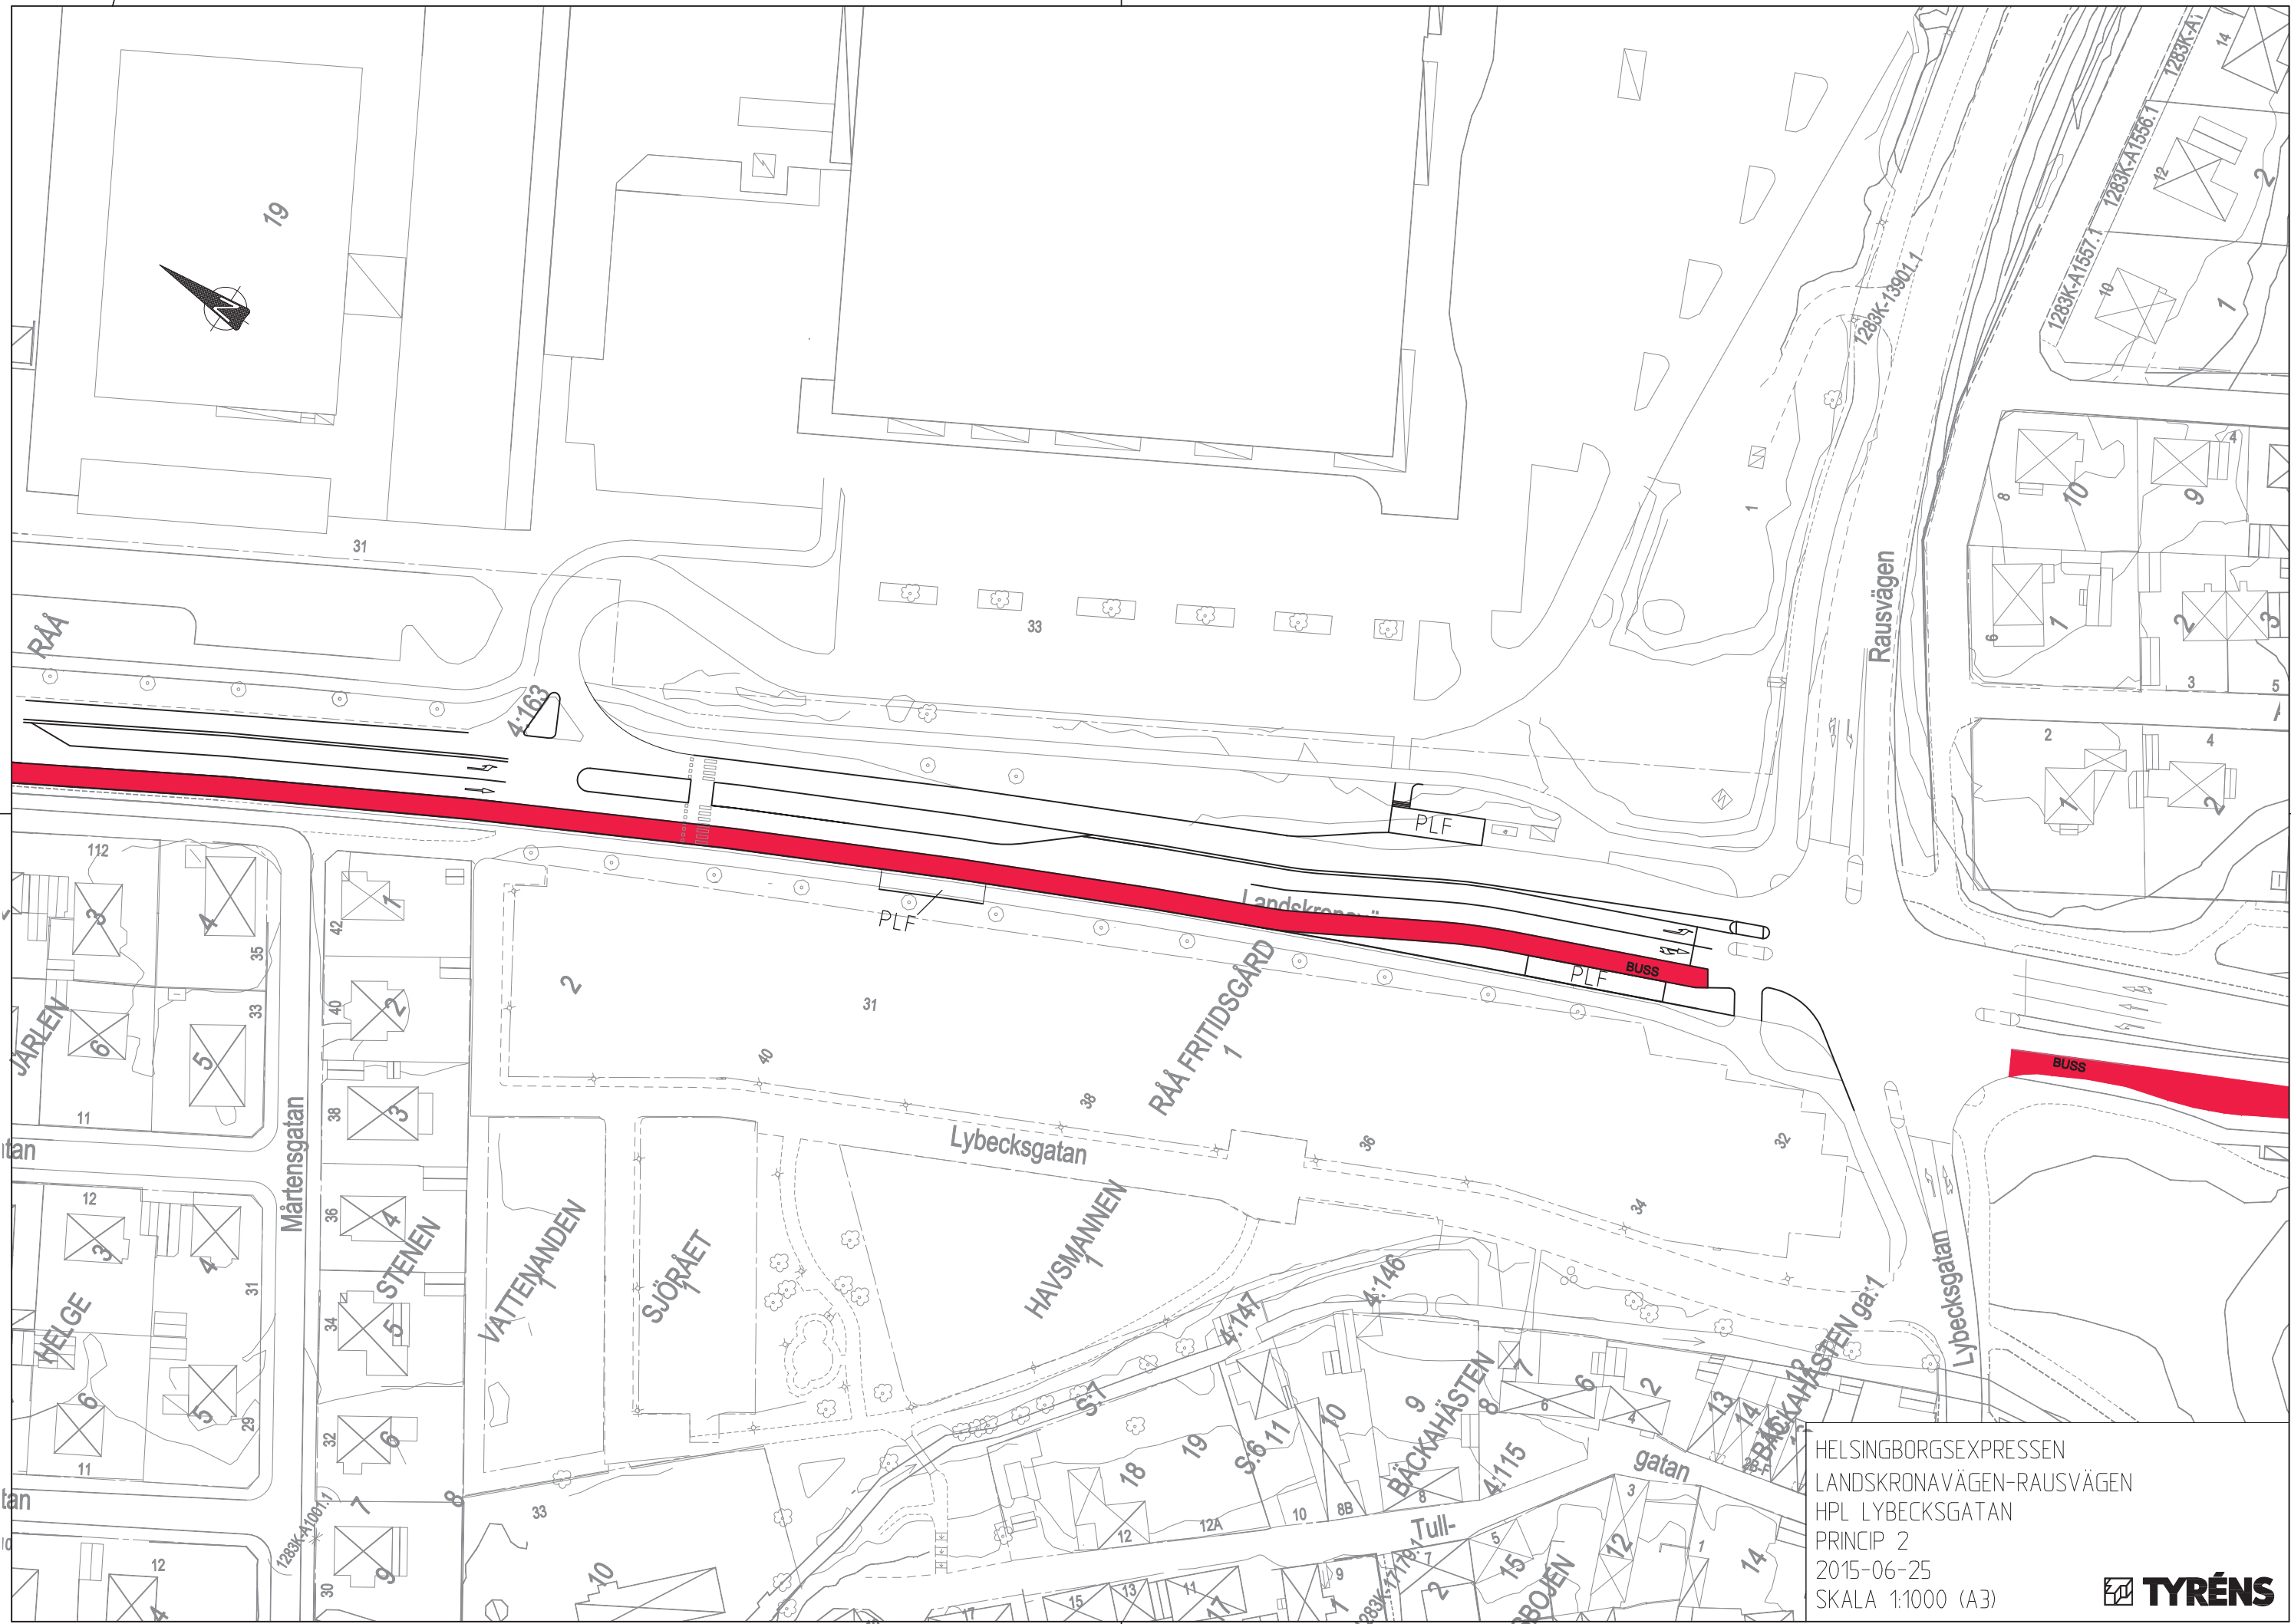

HELSINGBORGSEXPRESEN
LANDSKRONAVÄGEN-RAUSVÄGEN
HPL LYBECKSGATAN
PRINCIP 2
2015-06-25
SKALA 1:1000 (A3)