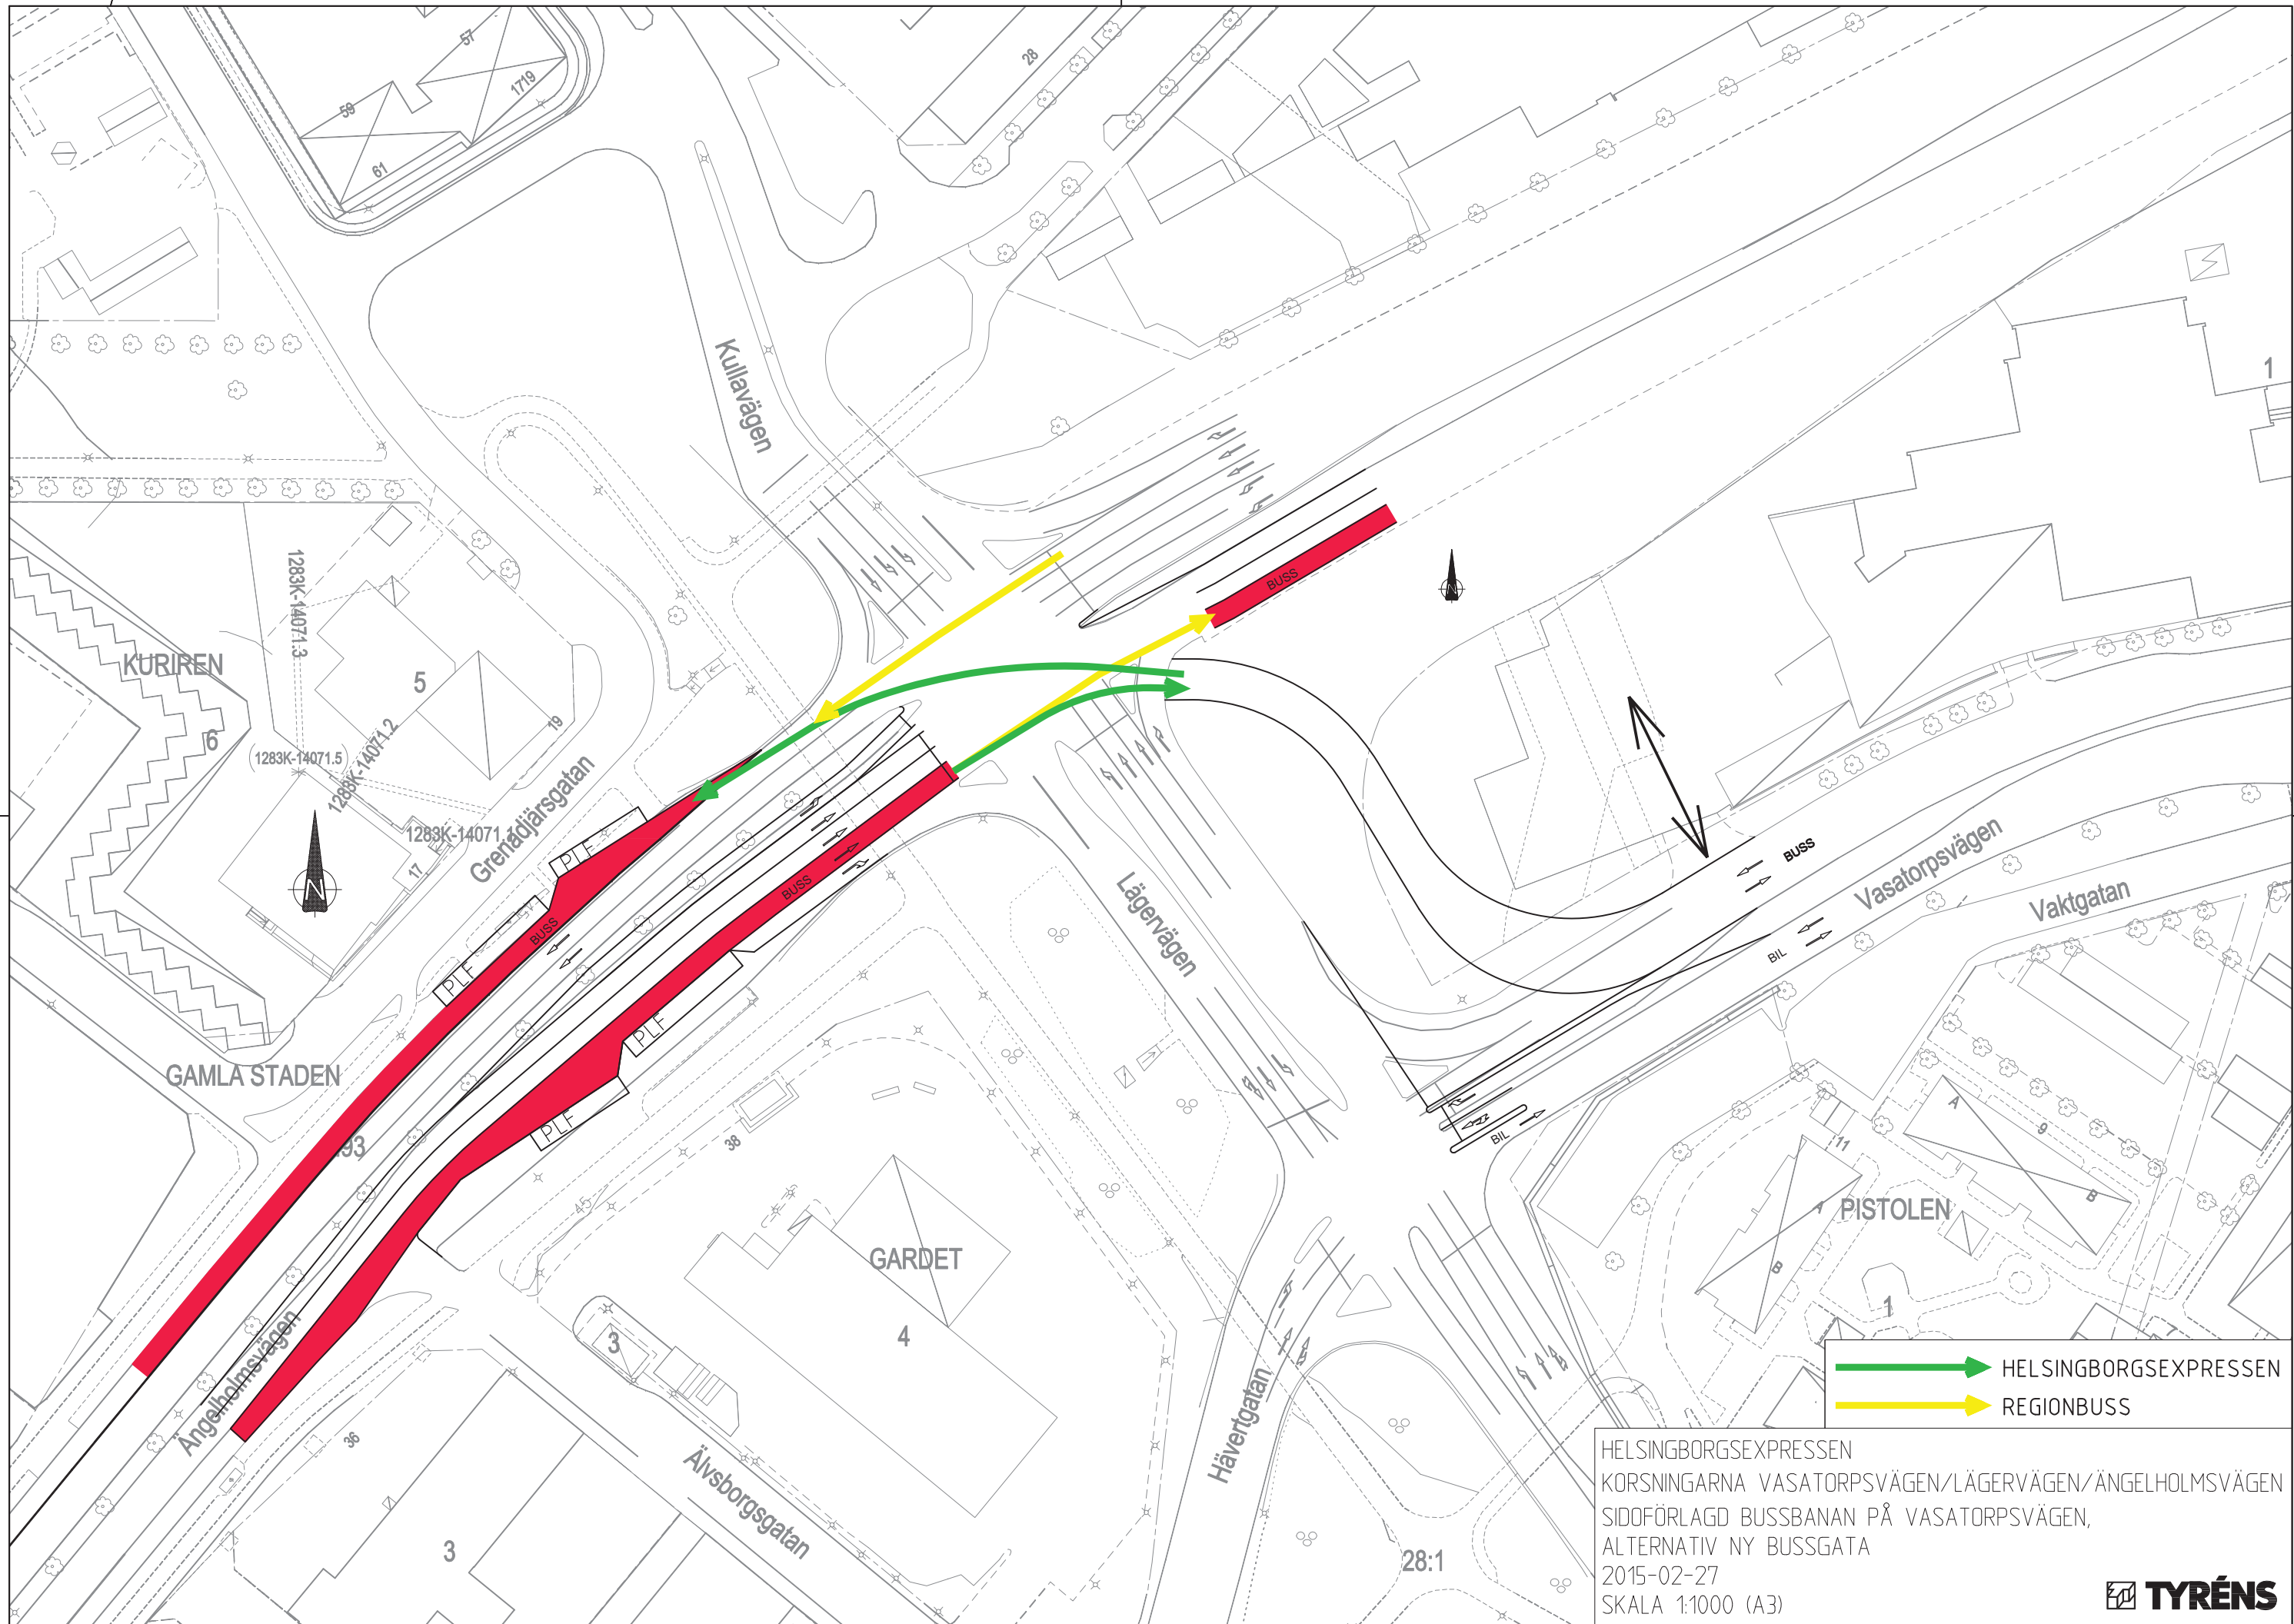

- HELSINGBORGSEXPRESEN
- REGIONBUSS

HELSINGBORGSEXPRESEN
KORSNINGARNA VASATORPSVÄGEN/LÄGERVÄGEN/ÄNGELHOLMSVÄGEN
SIDOFÖRLAGD BUSSBANAN PÅ VASATORPSVÄGEN,
ALTERNATIV NY BUSSGATA
2015-02-27
SKALA 1:1000 (A3)