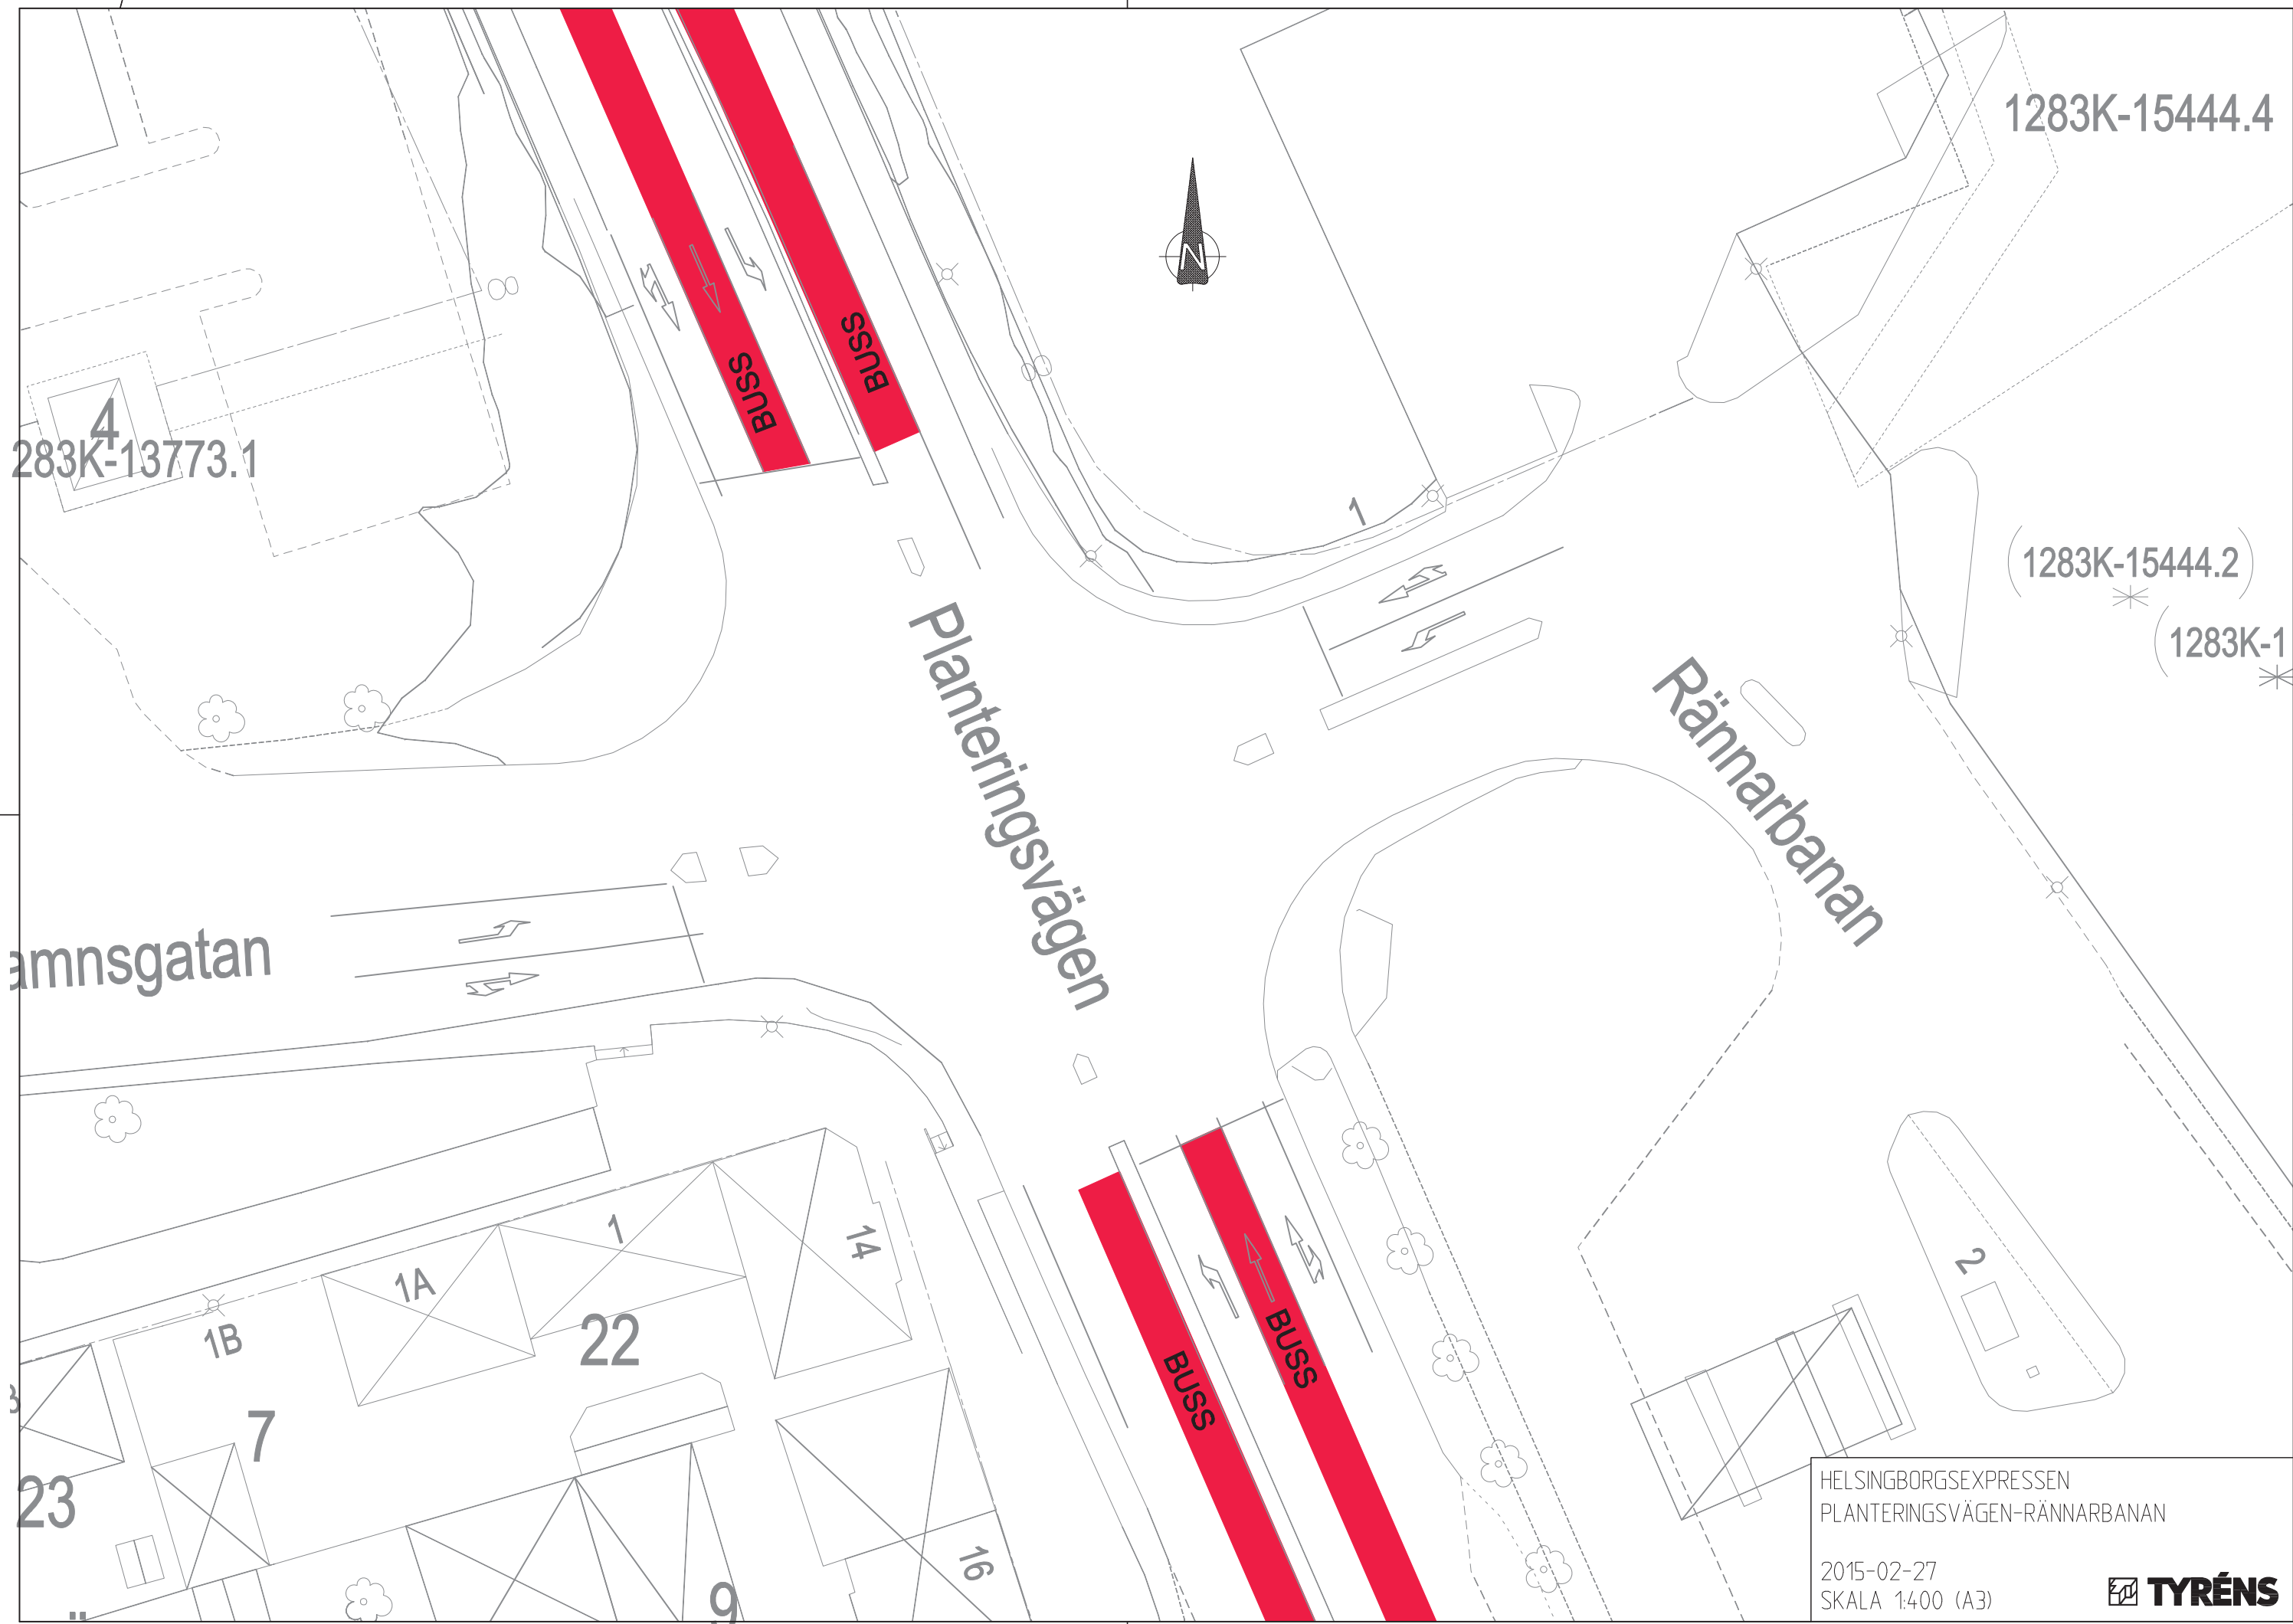

283K-13773.1

1283K-15444.4

(1283K-15444.2)

(1283K-1)

amnsgatan

Planteringsvägen

Rännarbanan

23

1B

1A

22

14

7

9

16

2

HELSINGBORGSEXPRESEN
PLANTERINGSVÄGEN-RÄNNARBANAN

2015-02-27
SKALA 1:400 (A3)