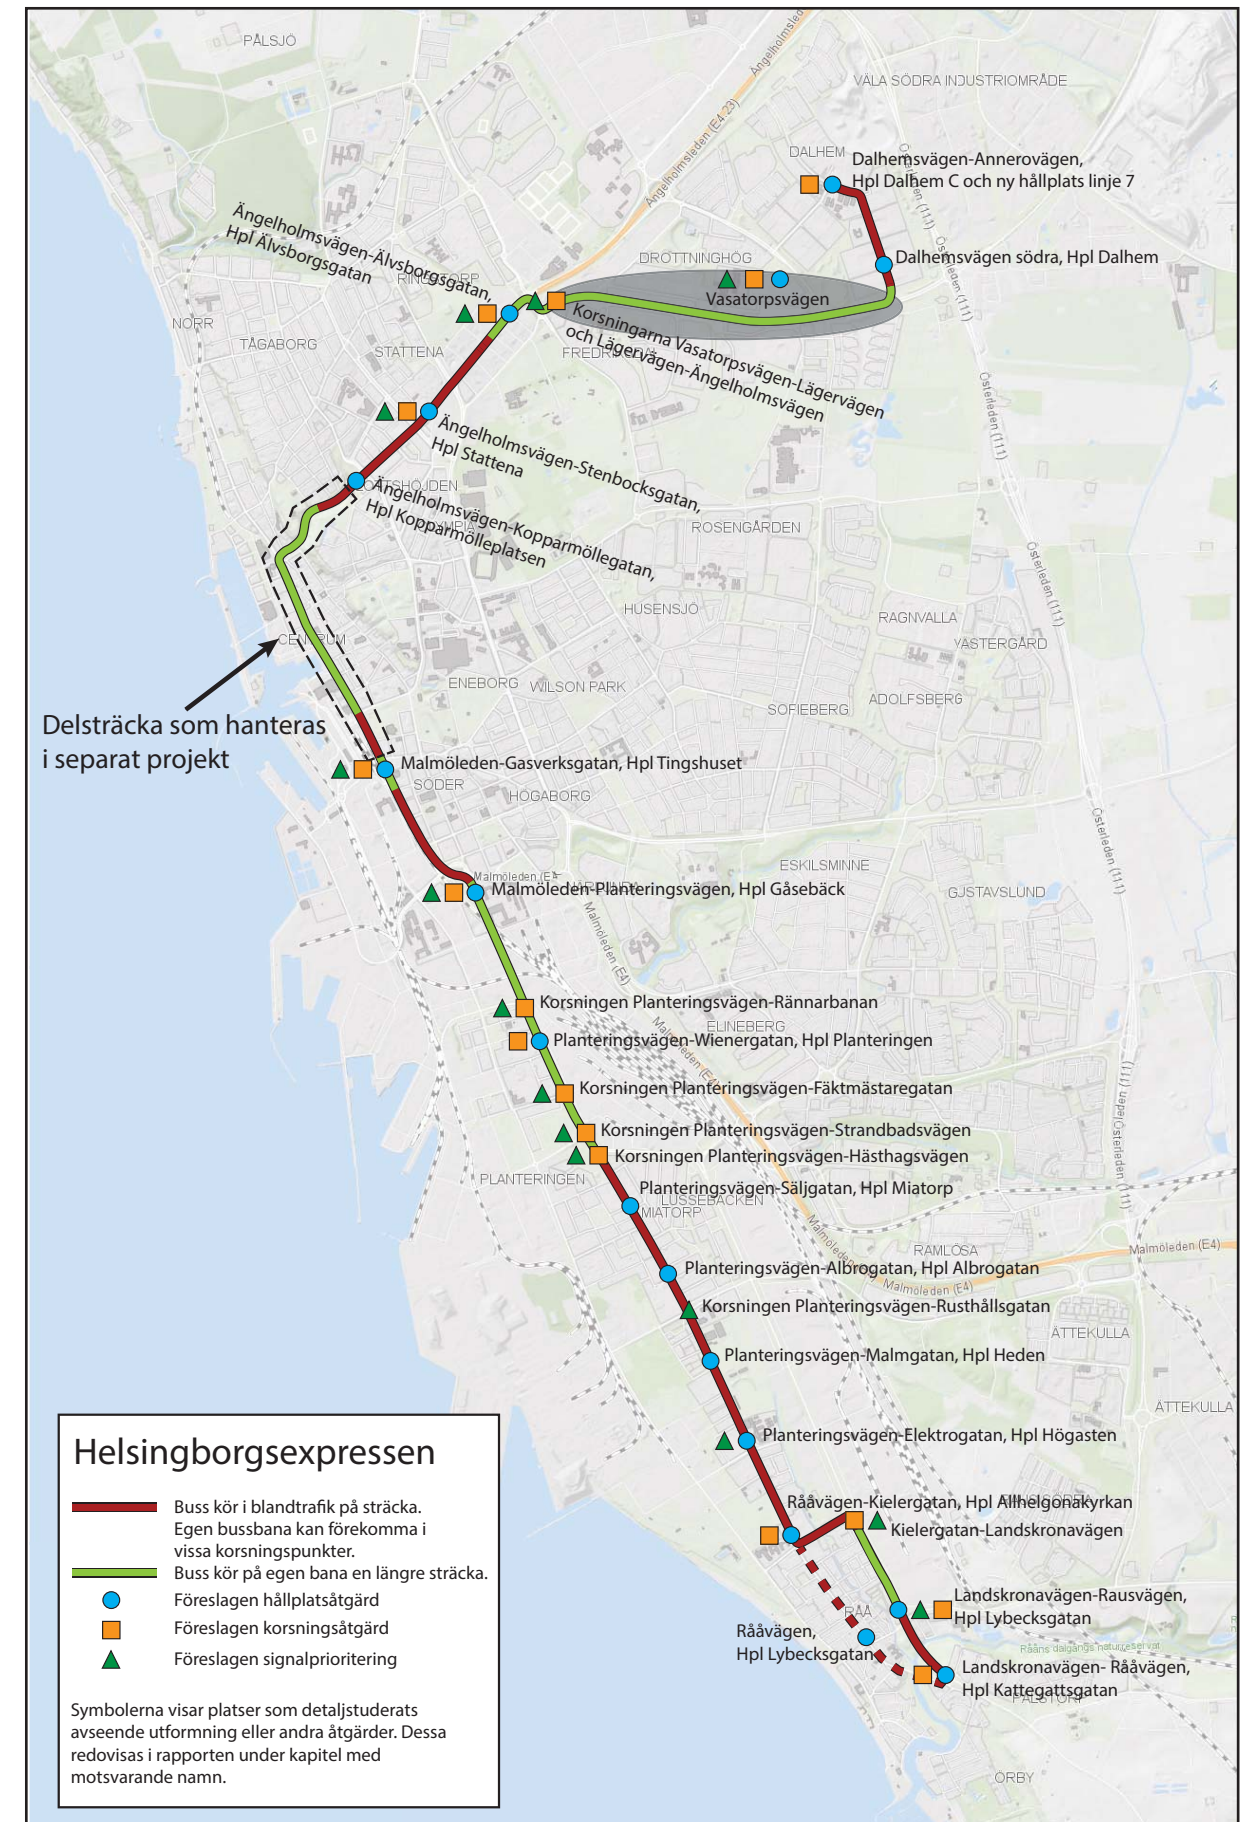

DALHEMSVÄGEN - ANNEROVÄGEN, HÅLLPLATS DALHEM CENTRUM OCH NY HÅLLPLATS LINJE 7	2
DALHEMSVÄGEN SÖDRA, HÅLLPLATS DALHEM	3
KORSNINGARNA VASATORPSVÄGEN - LÄGERVÄGEN OCH LÄGERVÄGEN - ÄNGEHOLMSVÄGEN	4
• SIDOFÖRLAGD BUSSBANA PÅ VASATORPSVÄGEN, ALTERNATIV BEFINTLIGA KÖRYTOR	4
• SIDOFÖRLAGD BUSSBANA PÅ VASATORPSVÄGEN, ALTERNATIV NY BUSSGATA	5
• MITTFÖRLAGD BUSSBANA PÅ VASATORPSVÄGEN	6
ÄNGEHOLMSVÄGEN - ÄLVSBOGSGATAN, HÅLLPLATS ÄLVSBOGSGATAN	7
ÄNGELHOLMSVÄGEN - STENBOCKSGATAN, HÅLLPLATS STATTENA	8
MALMÖLEDEN - GASVERKSGATAN, HÅLLPLATS TINGSHUSET	9
MALMÖLEDEN - PLANTERINGSVÄGEN, HÅLLPLATS GÅSEBÄCK	10
KORSNINGEN PLANTERINGSVÄGEN - RÄNNARBANAN	11
PLANTERINGSVÄGEN - WIENERGATAN, HÅLLPLATS PLANTERINGEN	12
KORSNINGEN PLANTERINGSVÄGEN - FÄKTMÄSTAREGATAN	13
KORSNINGEN PLANTERINGSVÄGEN - STRANDBADSVÄGEN	14
KORSNINGEN PLANTERINGSVÄGEN - HÄSTHAGSVÄGEN	15
PLANTERINGSVÄGEN - SÄLGGATAN, HÅLLPLATS MIATORP	16
PLANTERINGSVÄGEN - ALBROGATAN, HÅLLPLATS ALBROGATAN	17
PLANTERINGSVÄGEN - MALMGATAN, HÅLLPLATS HEDEN	18
PLANTERINGSVÄGEN - ELEKTROGATAN, HÅLLPLATS HÖGASTEN	19
RÅÅVÄGEN - KIELERGATAN, HÅLLPLATS ALLHELGONAKYRKAN	20
PRINCIP 1: KORSNINGEN KIELERGATAN-LANDSKRONAVÄGEN	21
PRINCIP 1: LANDSKRONAVÄGEN - RAUSVÄGEN, HÅLLPLATS LYBECKSGATAN	22
PRINCIP 1: LANDSKRONAVÄGEN - RÅÅVÄGEN, HÅLLPLATS KATTEGATTSGATAN	23
PRINCIP 2: KORSNINGEN KIELERGATAN-LANDSKRONAVÄGEN	24
PRINCIP 2: LANDSKRONAVÄGEN - RAUSVÄGEN, HÅLLPLATS LYBECKSGATAN	25
PRINCIP 2: LANDSKRONAVÄGEN - RÅÅVÄGEN, HÅLLPLATS KATTEGATTSGATAN	26
PRINCIP 2: RÅÅVÄGEN, DELEN MELLAN KATTEGATTSGATAN OCH KIELERGATAN	27
PRINCIP 3: KORSNINGEN KIELERGATAN-LANDSKRONAVÄGEN	28
PRINCIP 3: LANDSKRONAVÄGEN - RAUSVÄGEN, HÅLLPLATS LYBECKSGATAN	29
PRINCIP 3: LANDSKRONAVÄGEN - RÅÅVÄGEN, HÅLLPLATS KATTEGATTSGATAN	30