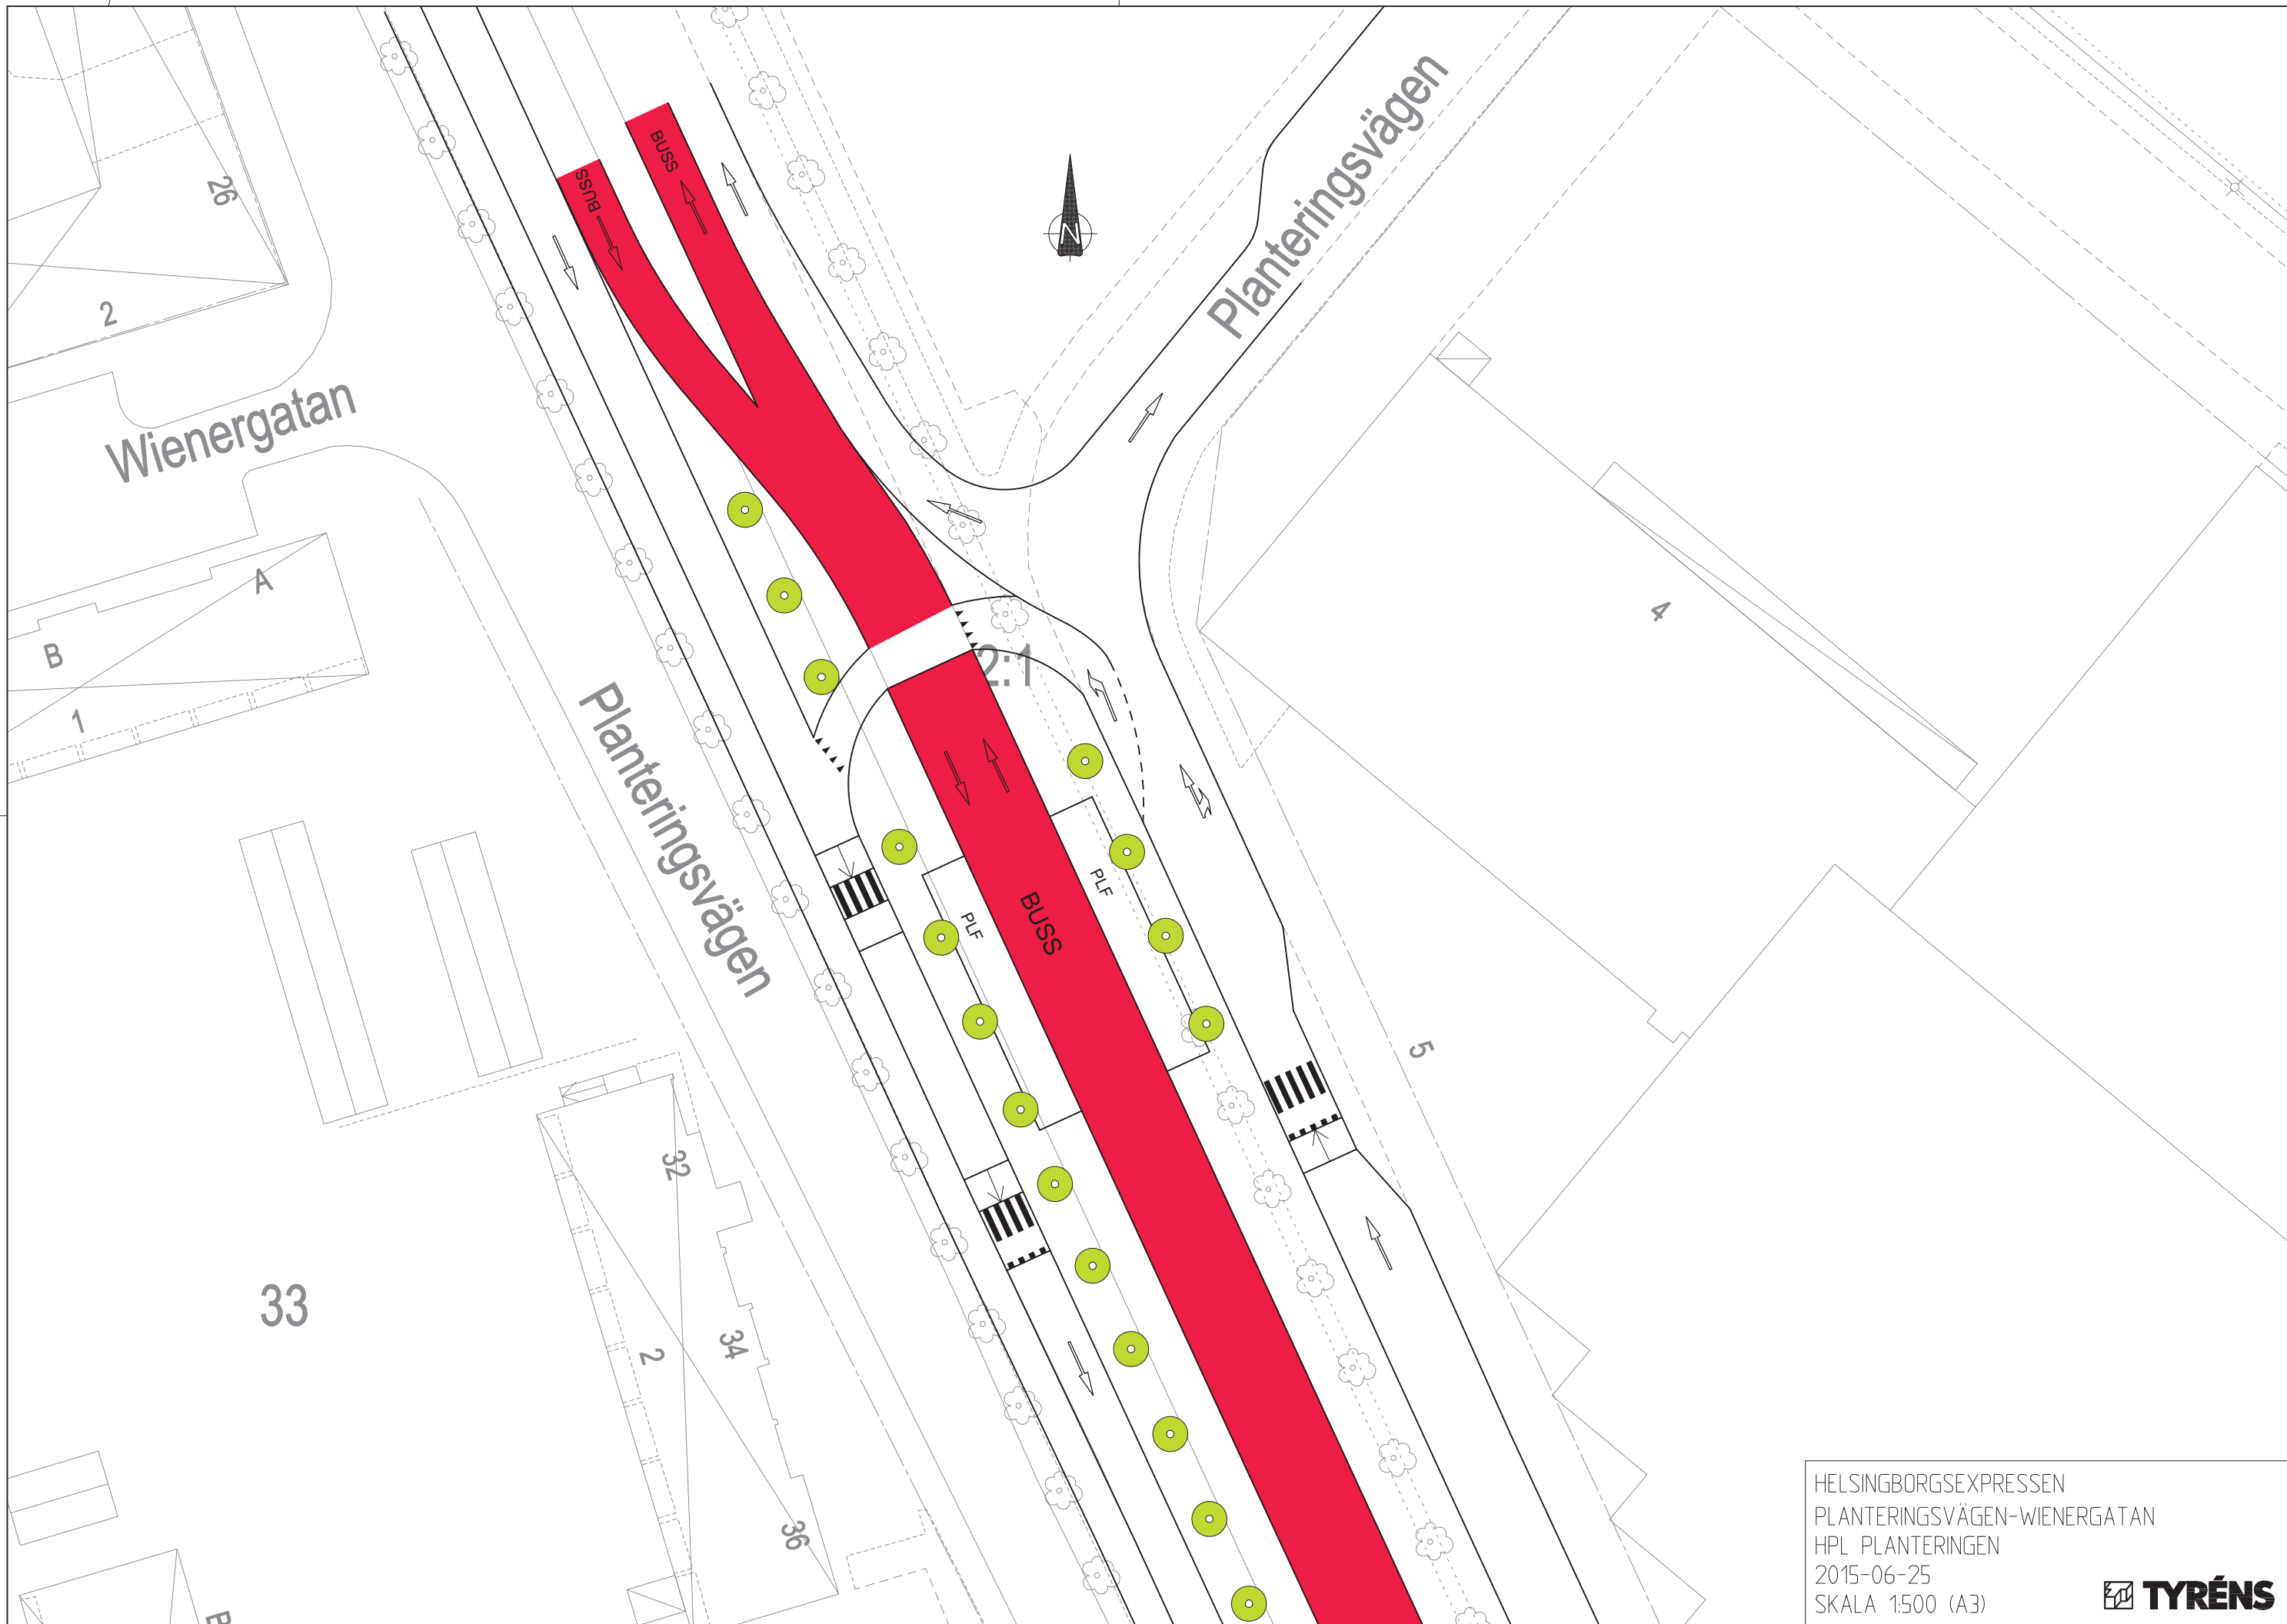

HELSINGBORGSEXPRESEN
PLANTERINGSVÄGEN-WIENERGATAN
HPL PLANTERINGEN
2015-06-25
SKALA 1:500 (A3)