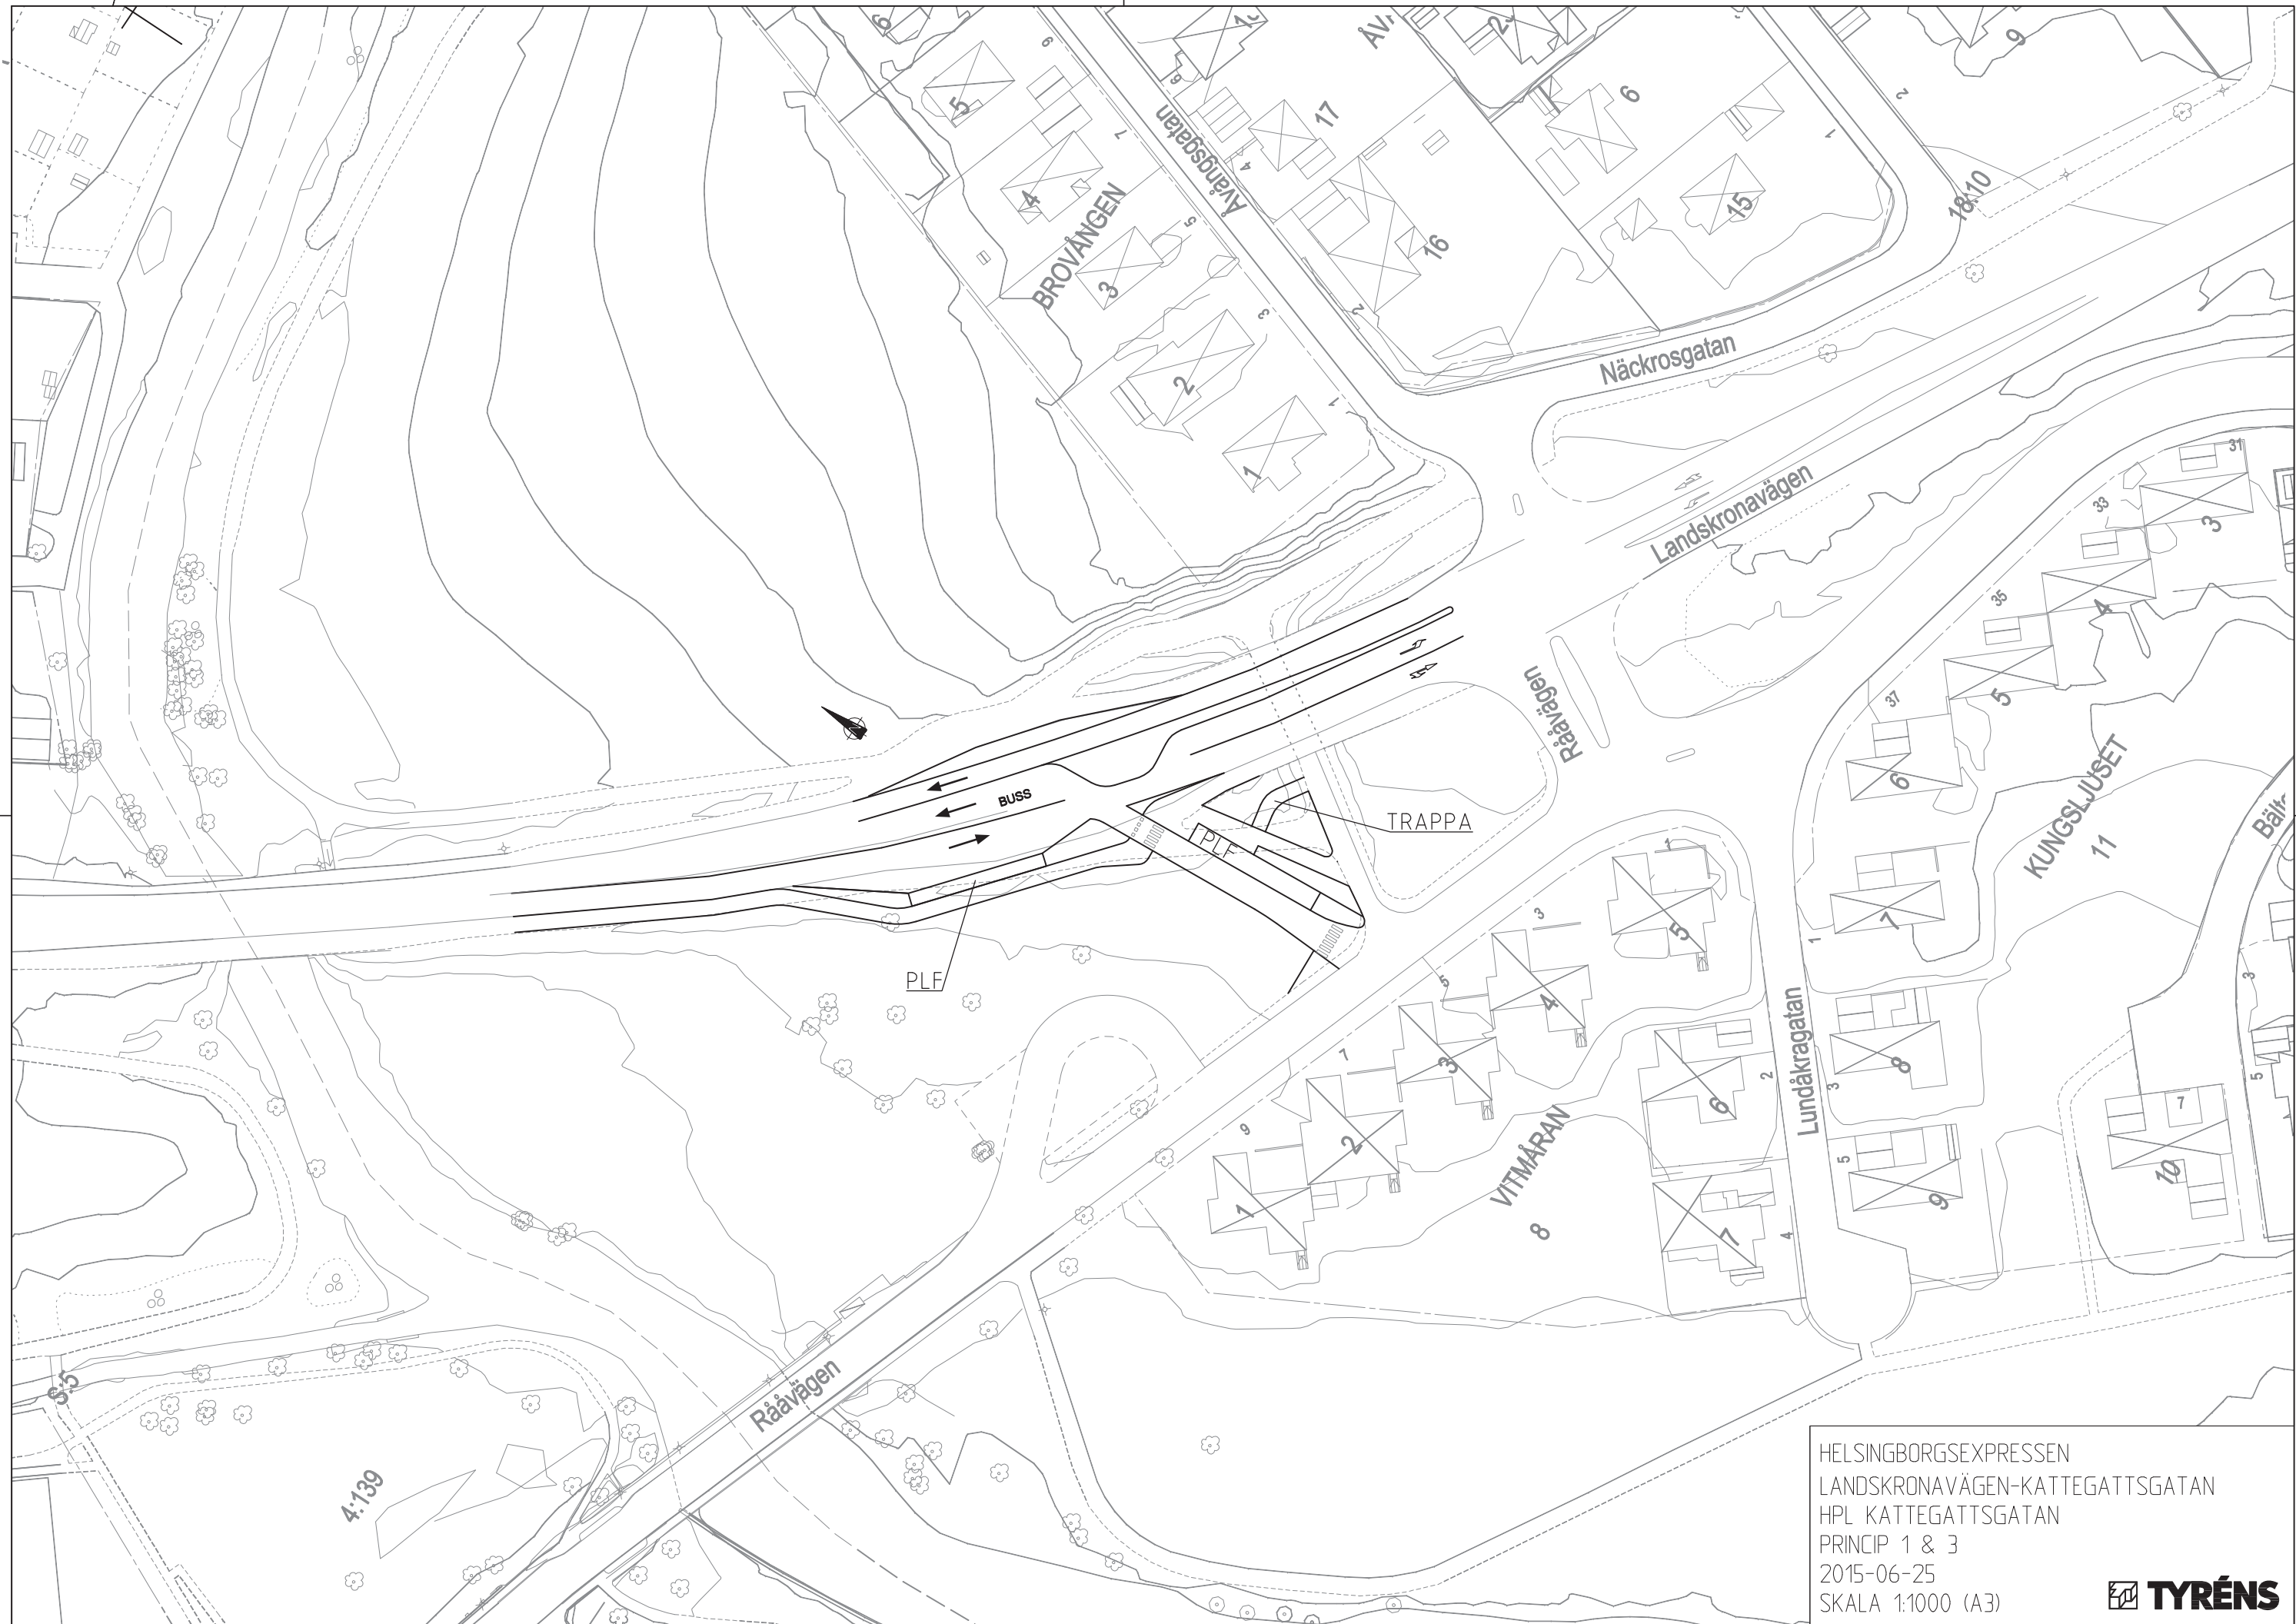

4:139

HELSINGBORGSEXPRESEN
LANDSKRONAVÅGEN-KATTEGATTSGATAN
HPL KATTEGATTSGATAN
PRINCIP 1 & 3
2015-06-25
SKALA 1:1000 (A3)