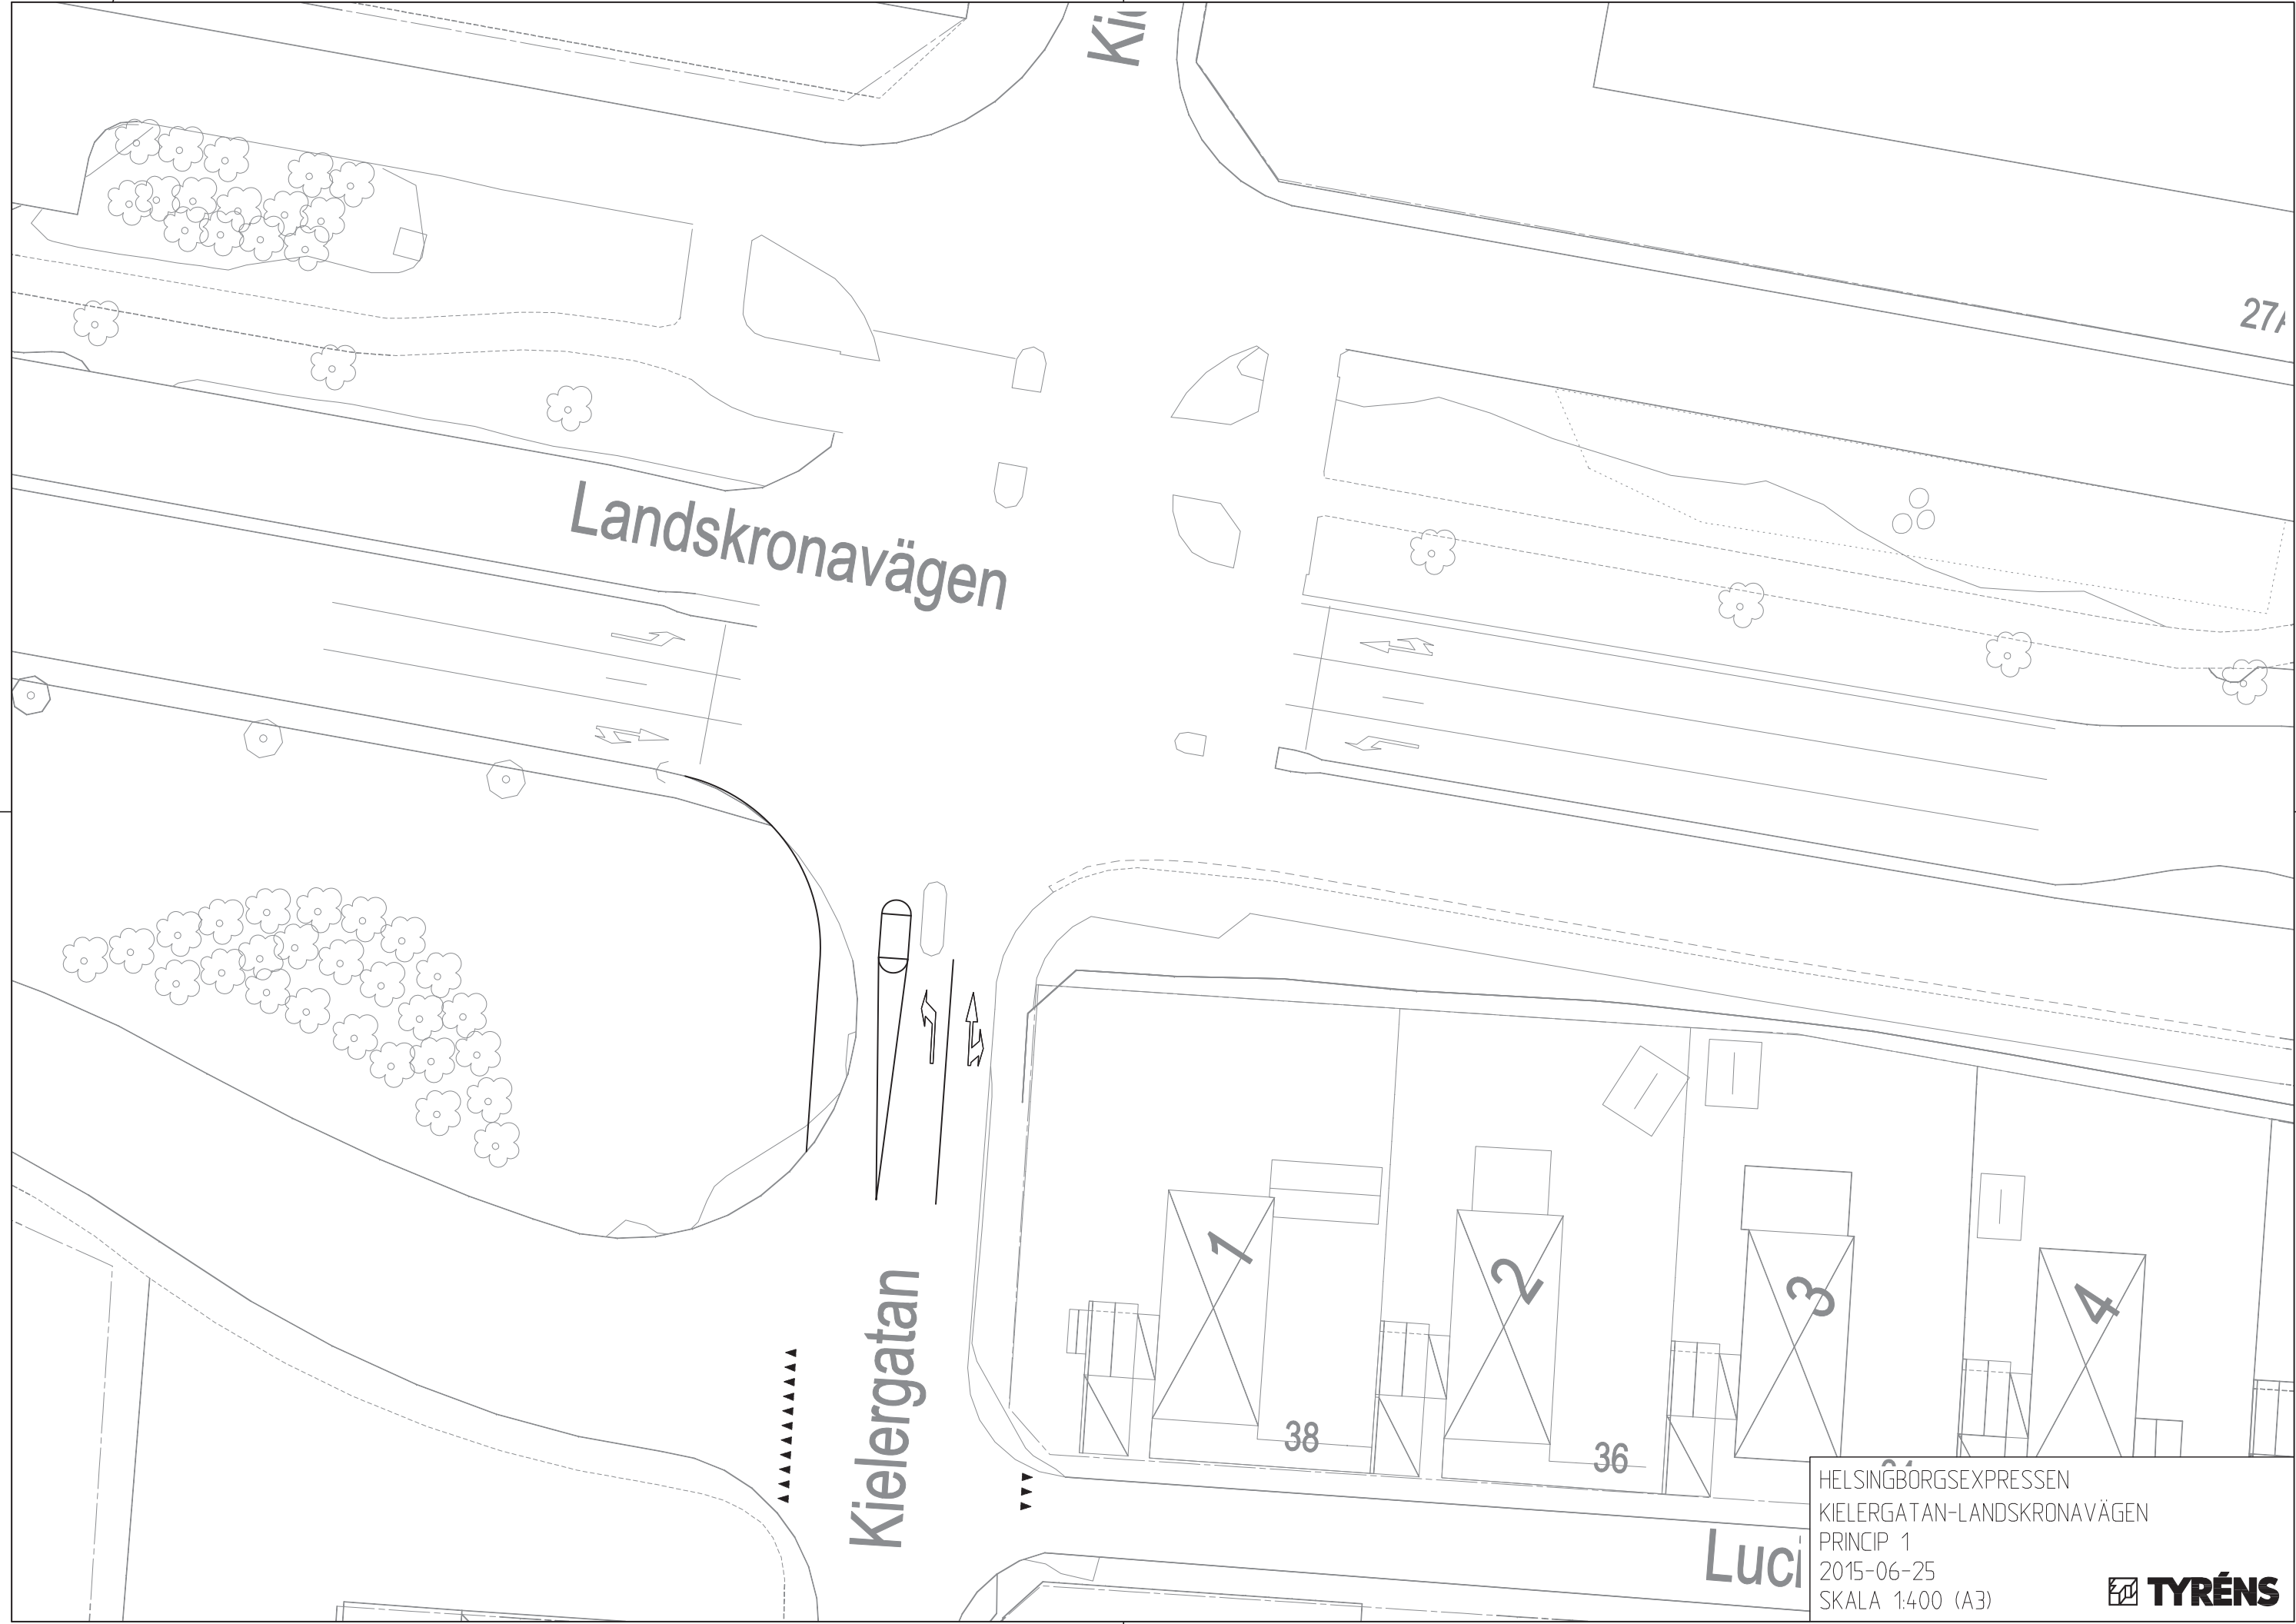

Ki

27

Landskronavägen

Kielergatan

Luci

HELSINGBÖRGSEXPRESEN
KIELERGATAN-LANDSKRONAVÄGEN
PRINCIP 1
2015-06-25
SKALA 1:400 (A3)

HELSINGBORGSEXPRESEN
 LANDSKRONAVÄGEN-RAUSVÄGEN
 HPL LYBECKSGATAN
 PRINCIP 1
 2015-06-25
 SKALA 1:1000 (A3)