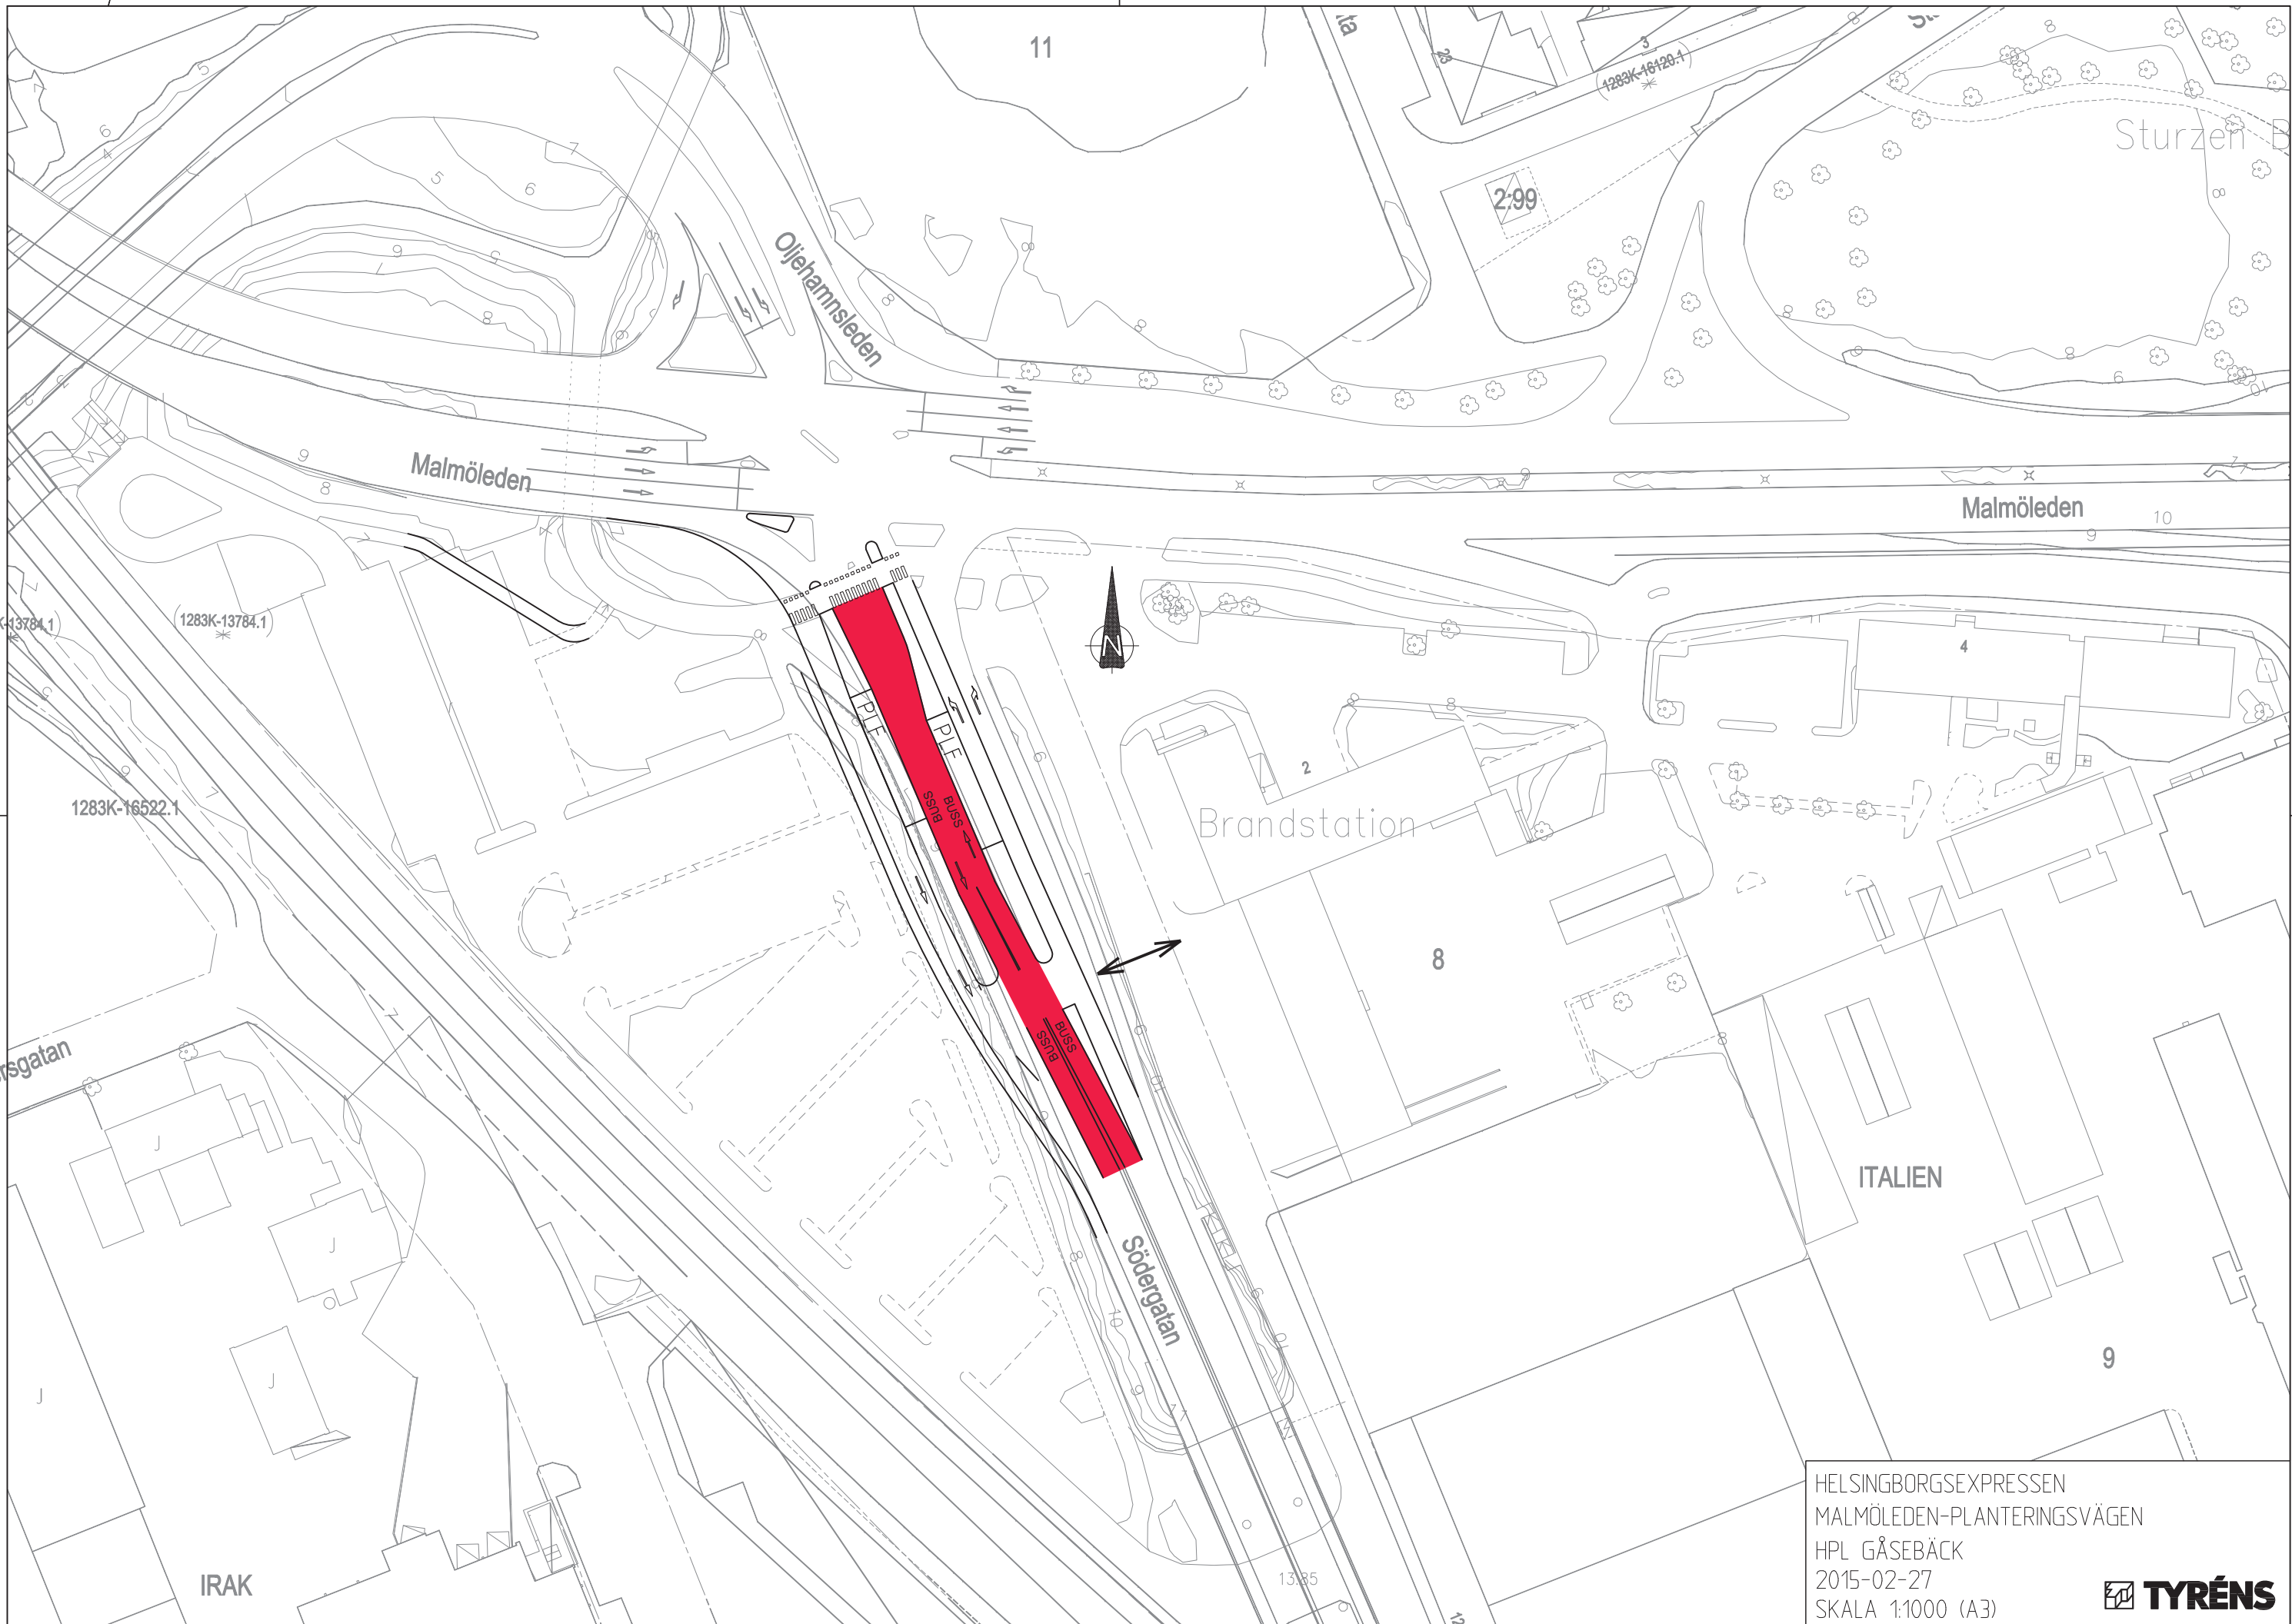

HELSINGBORGSEXPRESEN
MALMÖLEDEN-PLANTERINGSVÄGEN
HPL GÅSEBÄCK
2015-02-27
SKALA 1:1000 (A3)