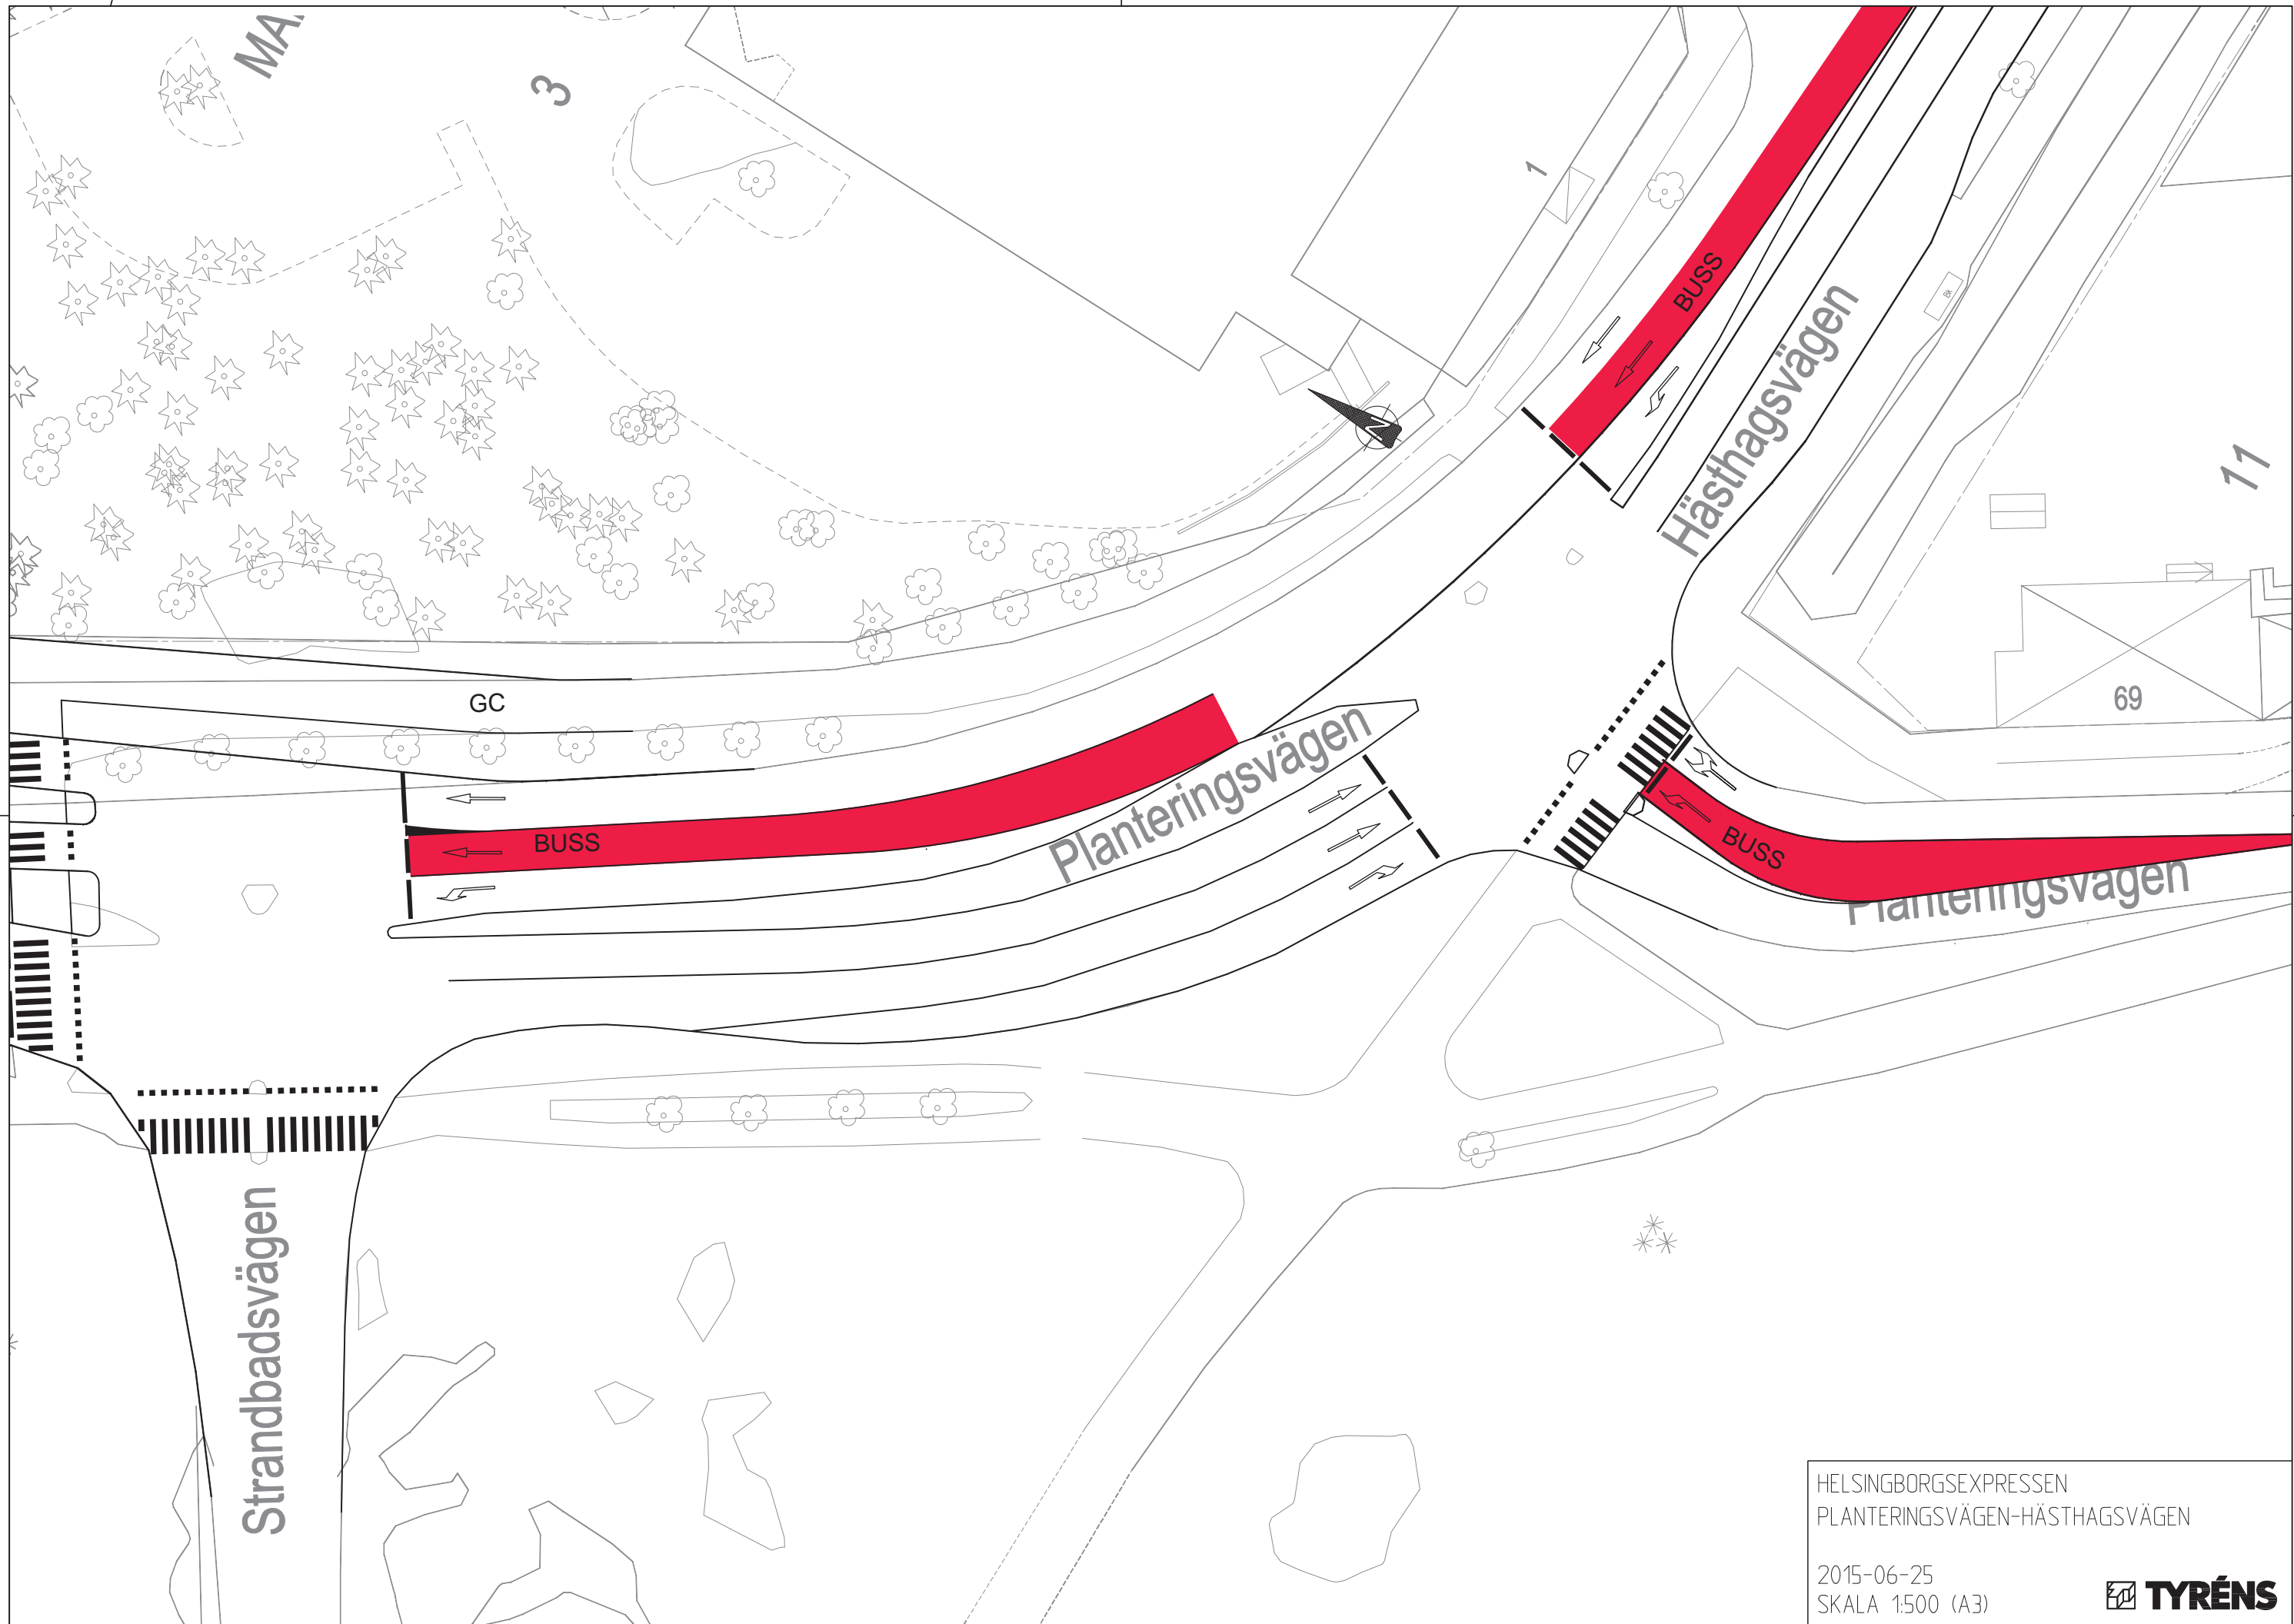

HELSINGBORGSEXPRESEN
PLANTERINGSVÄGEN-HÄSTHAGSVÄGEN

2015-06-25
SKALA 1:500 (A3)