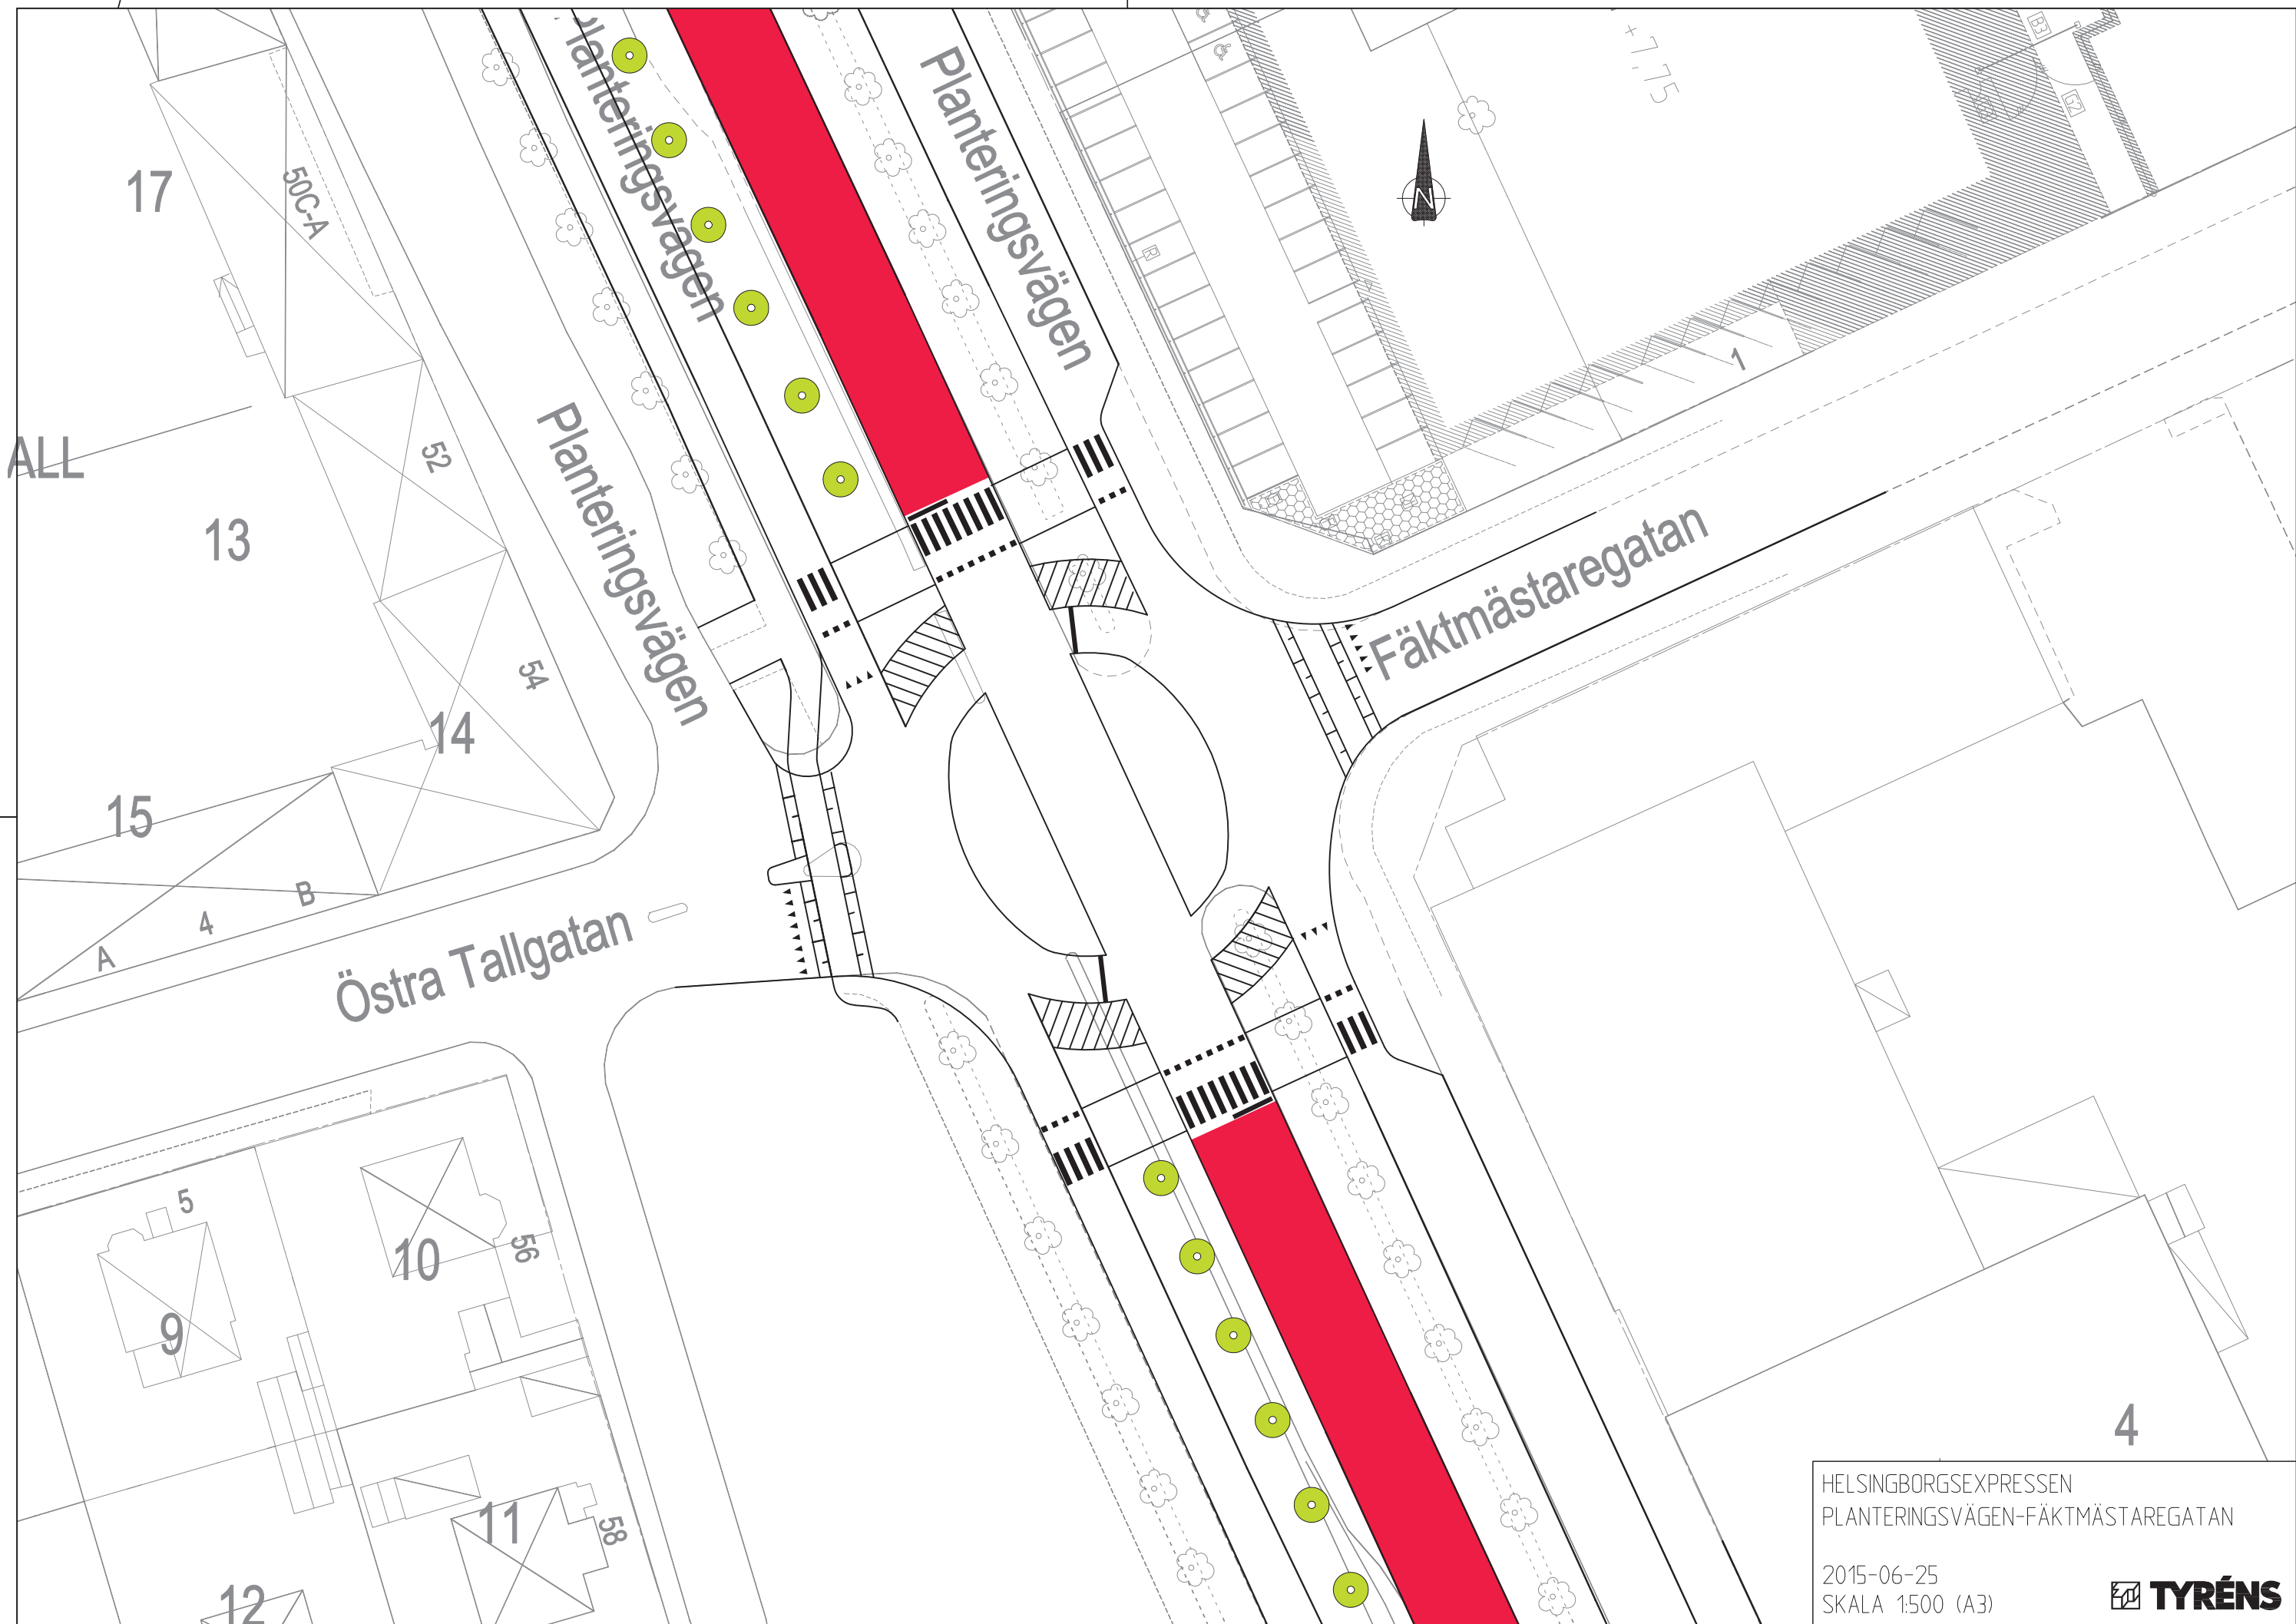

HELSINGBORGSEXPRESEN
PLANTERINGSVÄGEN-FÄKTMÄSTAREGATAN

2015-06-25
SKALA 1:500 (A3)