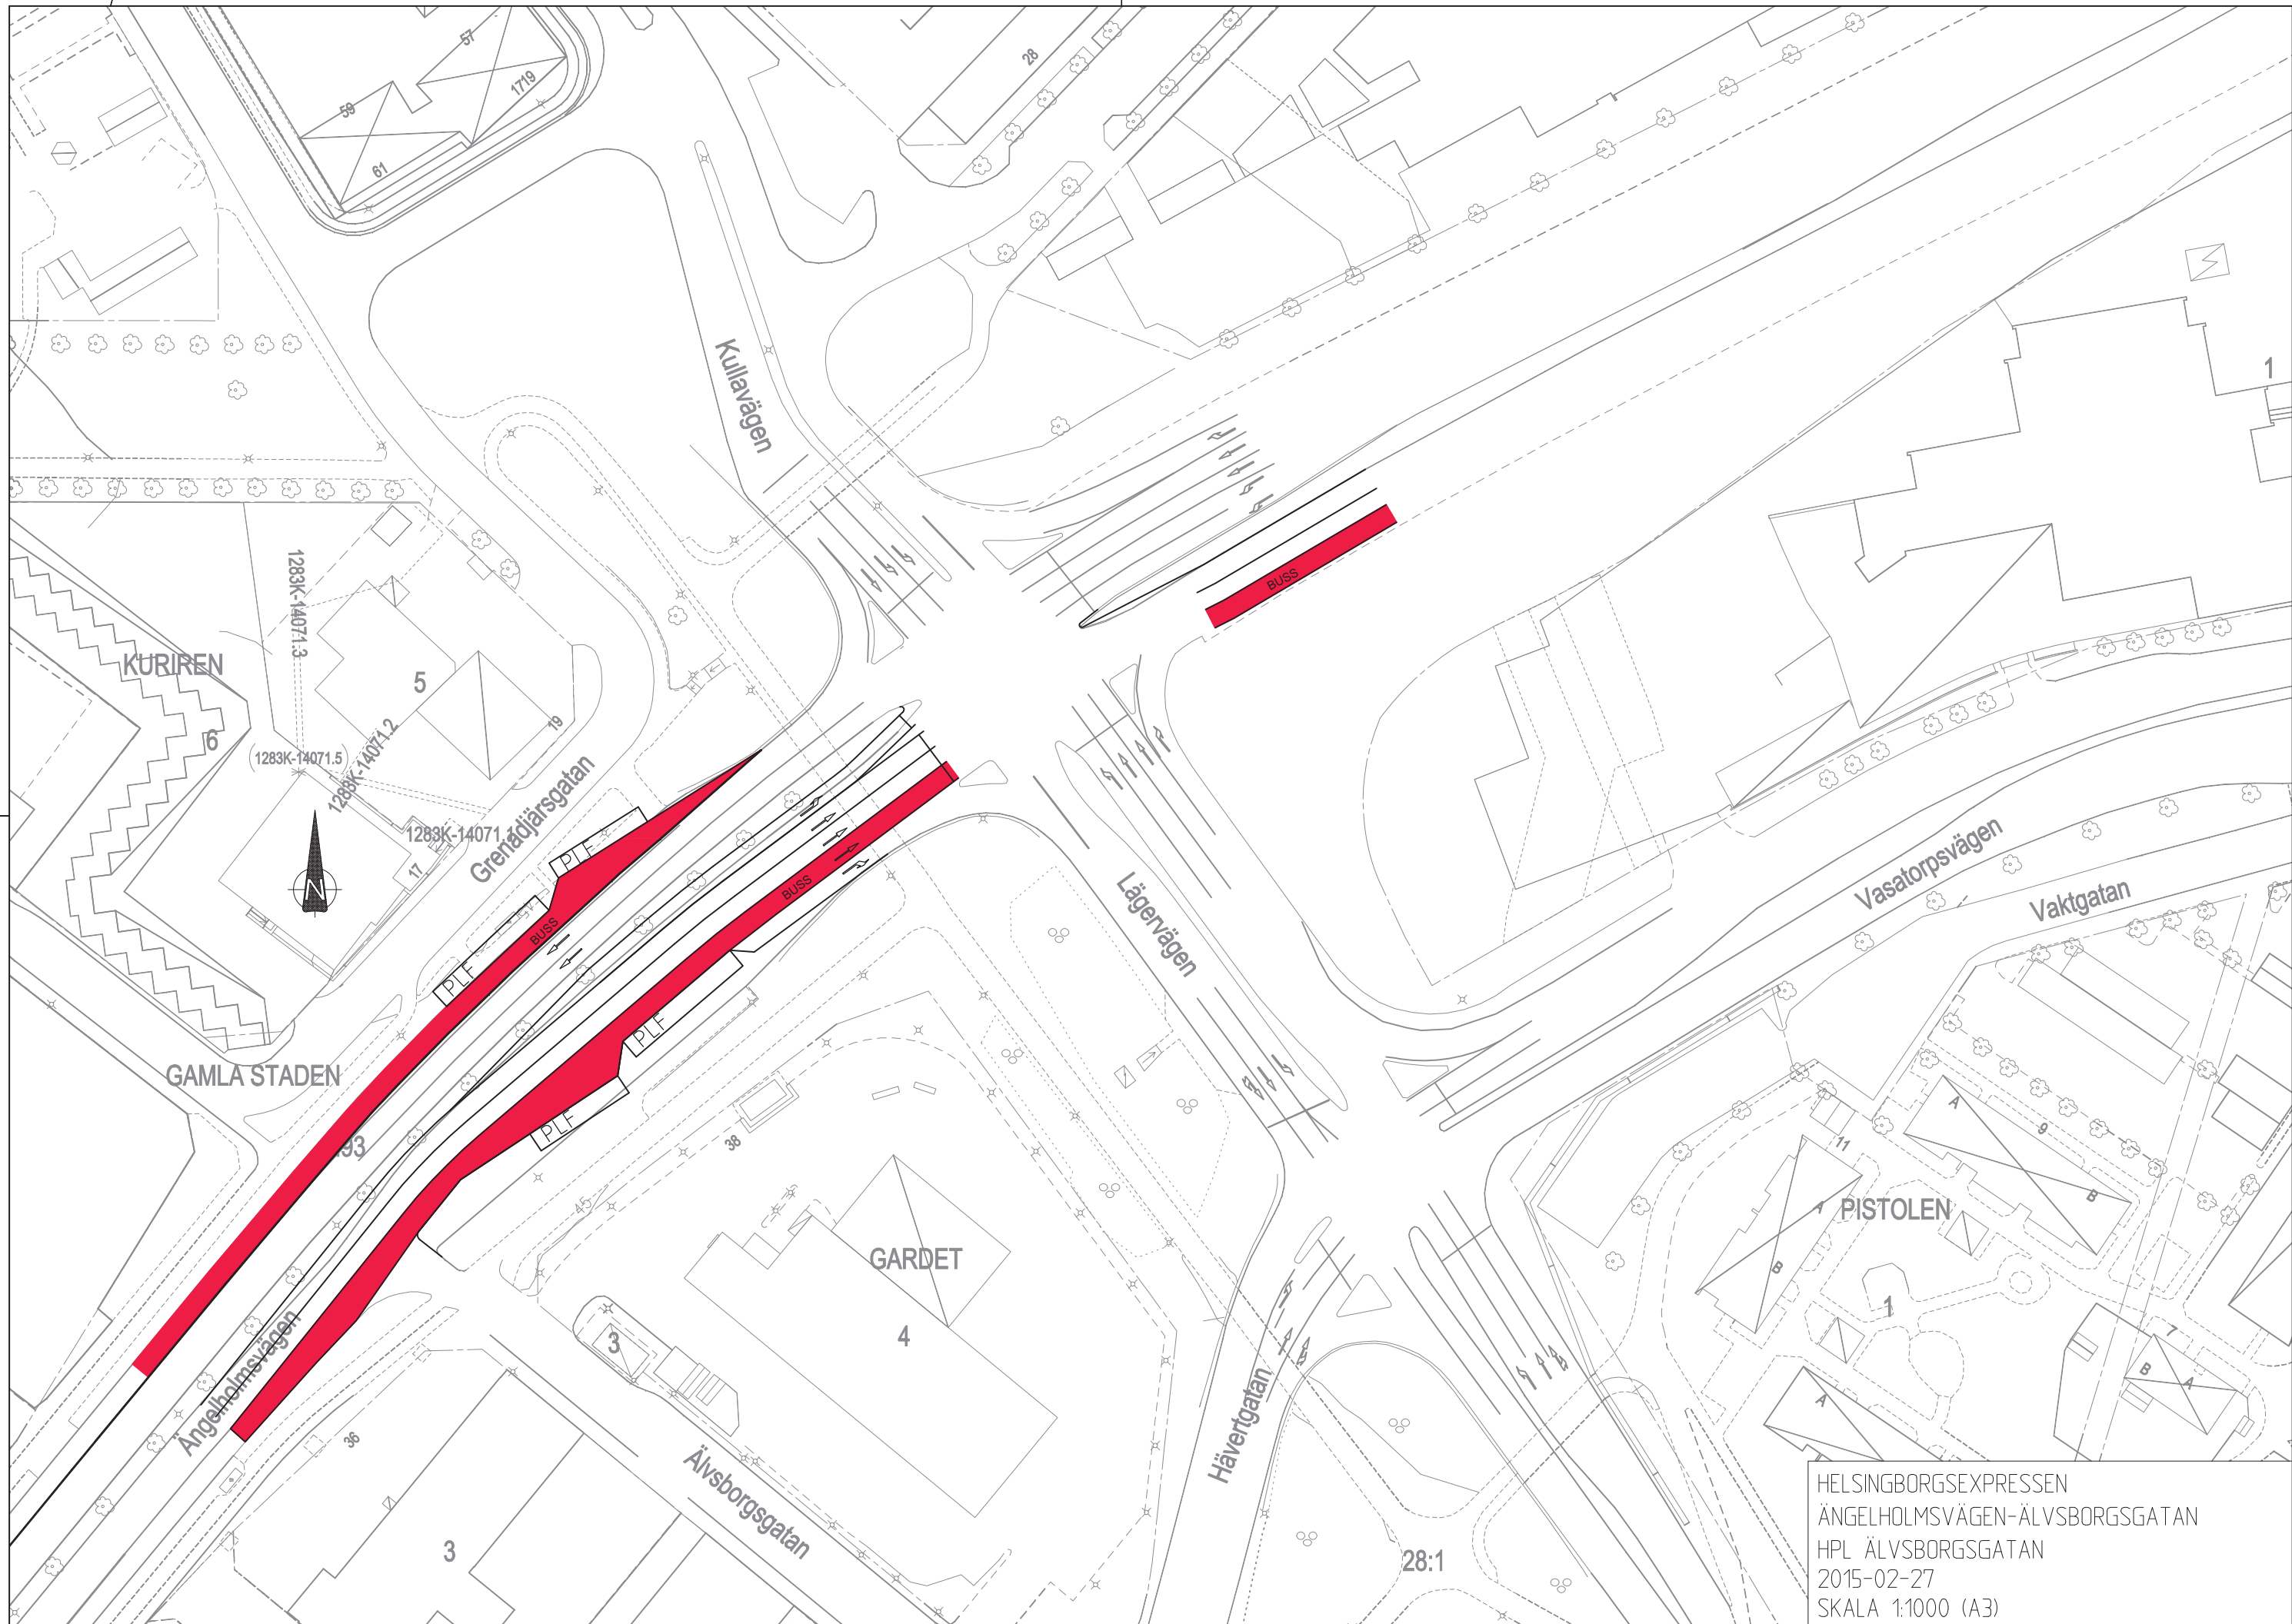

HELSINGBORGSEXPRESEN
ÄNGELHOLMSVÄGEN-ÄLVSBERGSGATAN
HPL ÄLVSBERGSGATAN
2015-02-27
SKALA 1:1000 (A3)