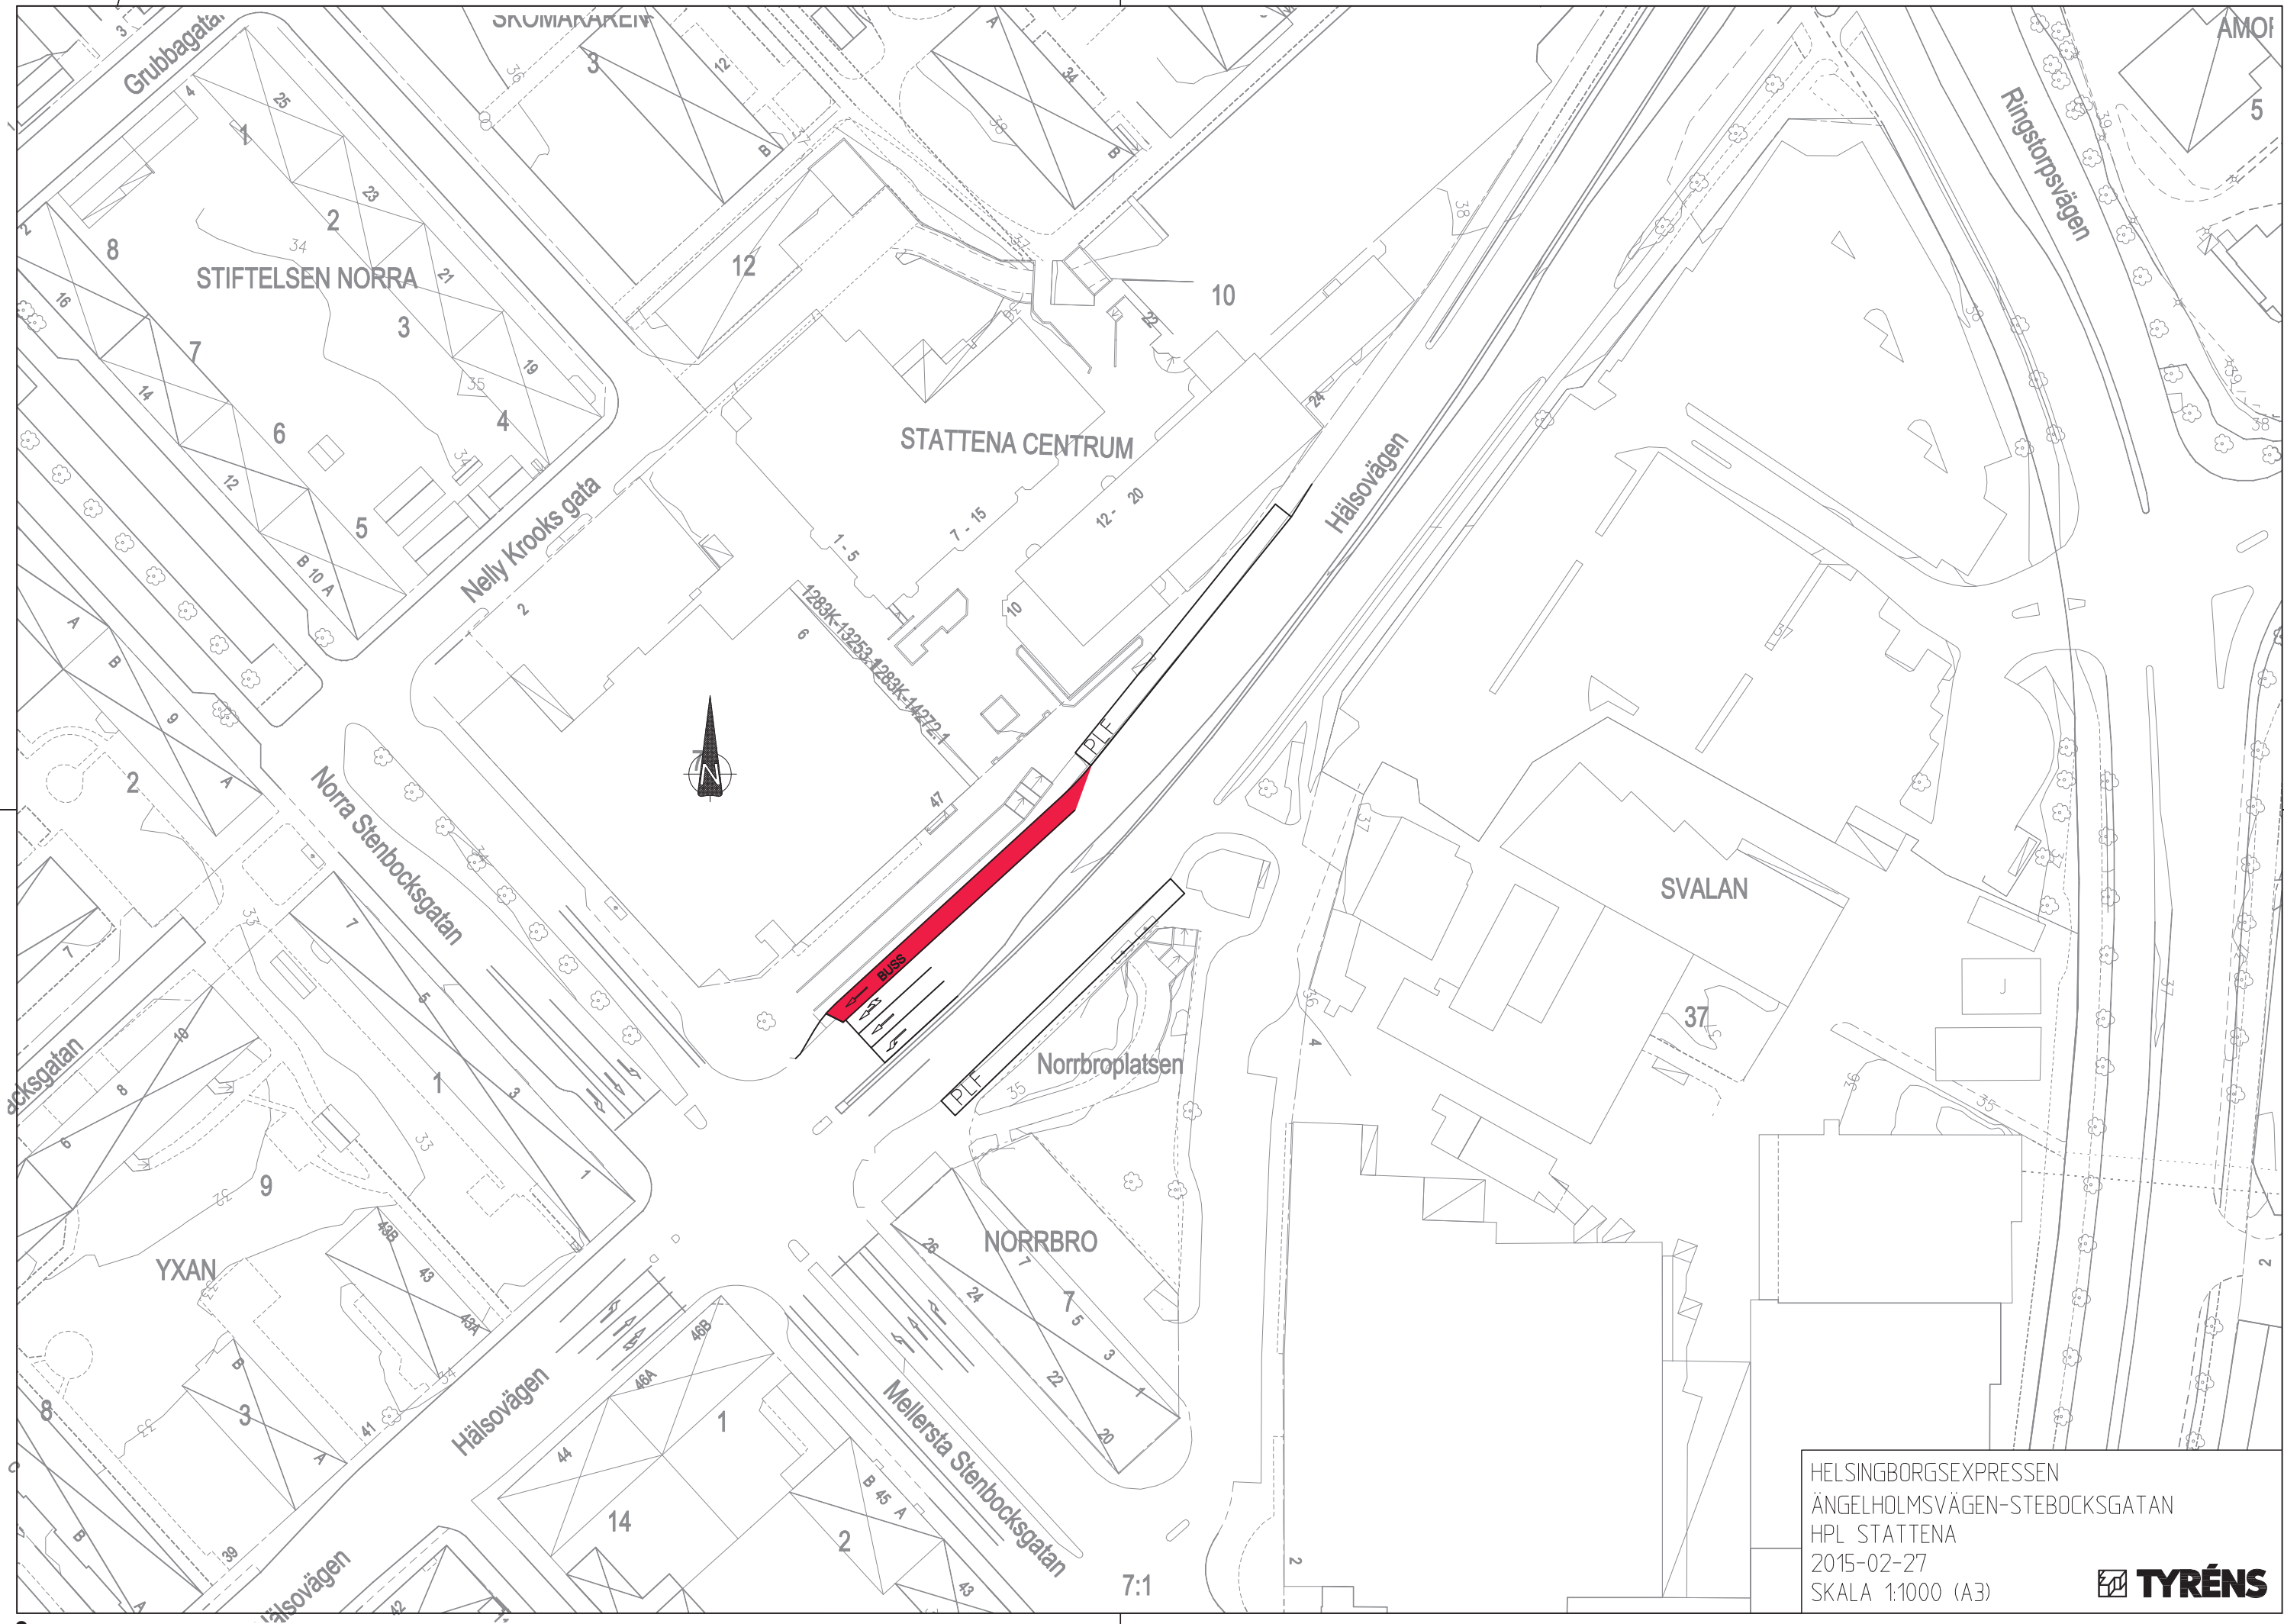

HELSINGBORGSEXPRESEN
ÄNGELHOLMSVÄGEN-STEBOCKSGATAN
HPL STATTENA
2015-02-27
SKALA 1:1000 (A3)

7:1