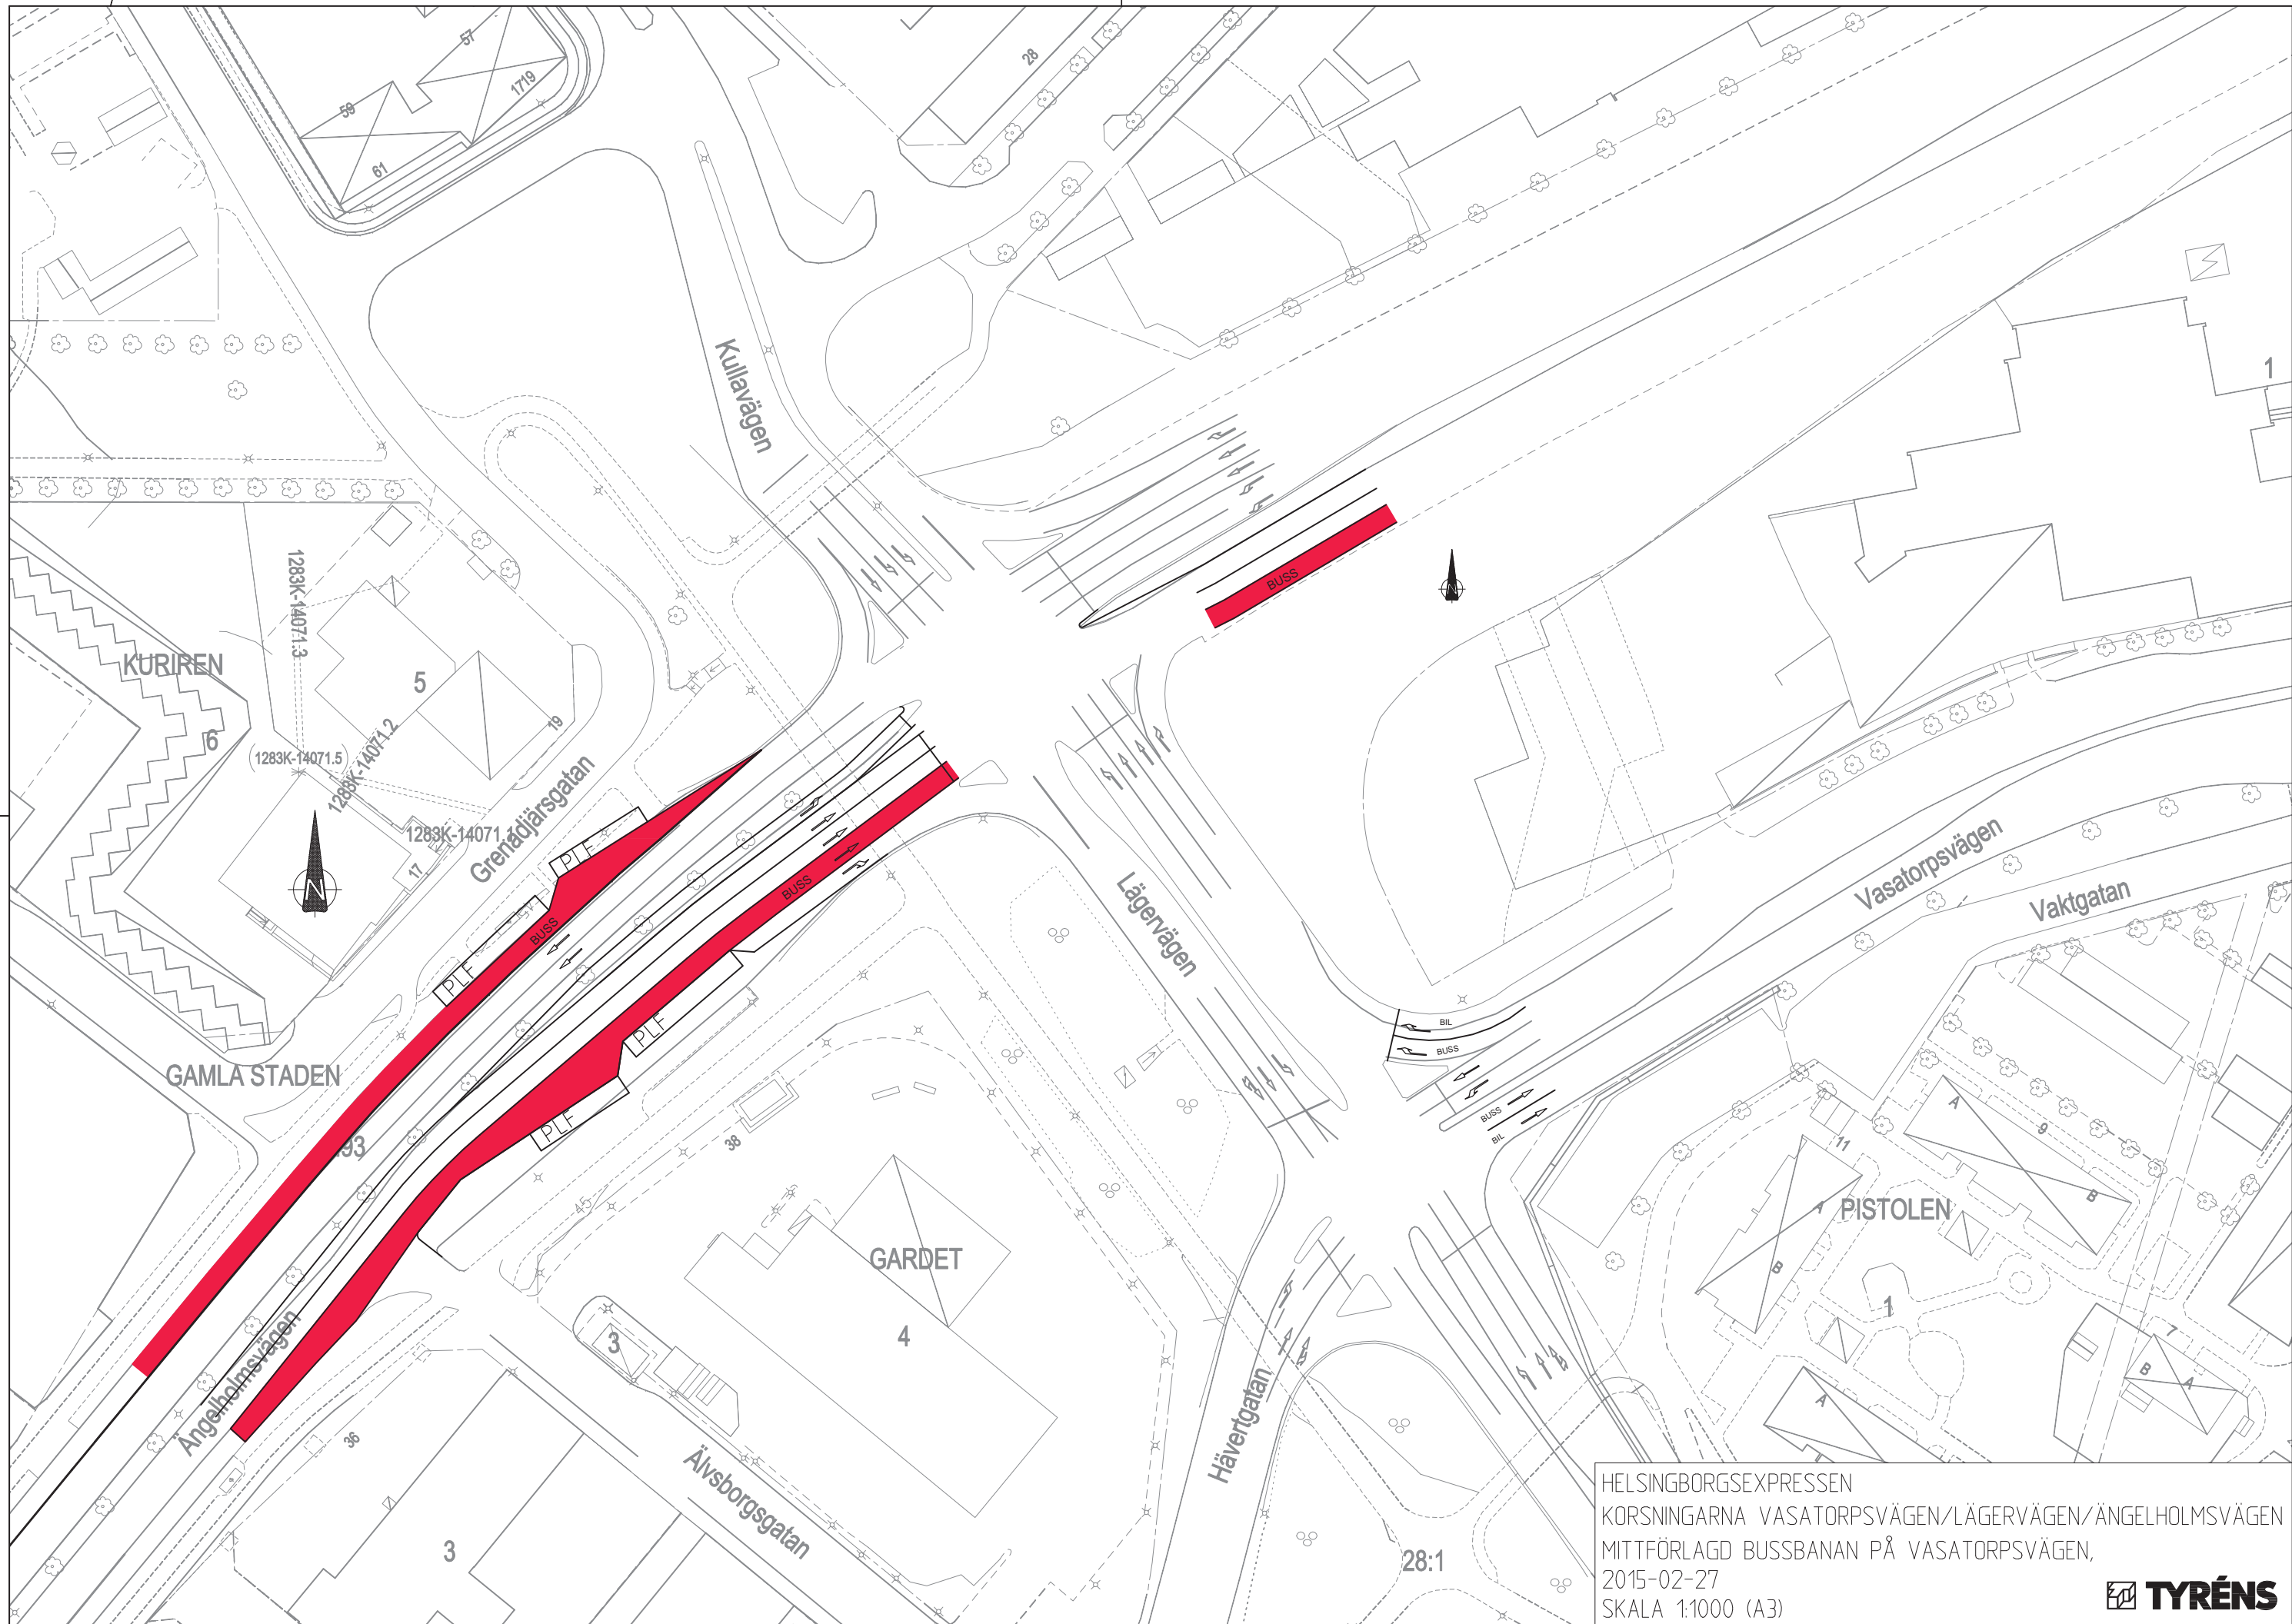

HELSINGBORGSEXPRESSIONEN
KORSNINGARNA VASATORPSVÄGEN/LÄGERVÄGEN/ÄNGELHOLMSVÄGEN
MITTFÖRLAGD BUSSBANAN PÅ VASATORPSVÄGEN,
2015-02-27
SKALA 1:1000 (A3)