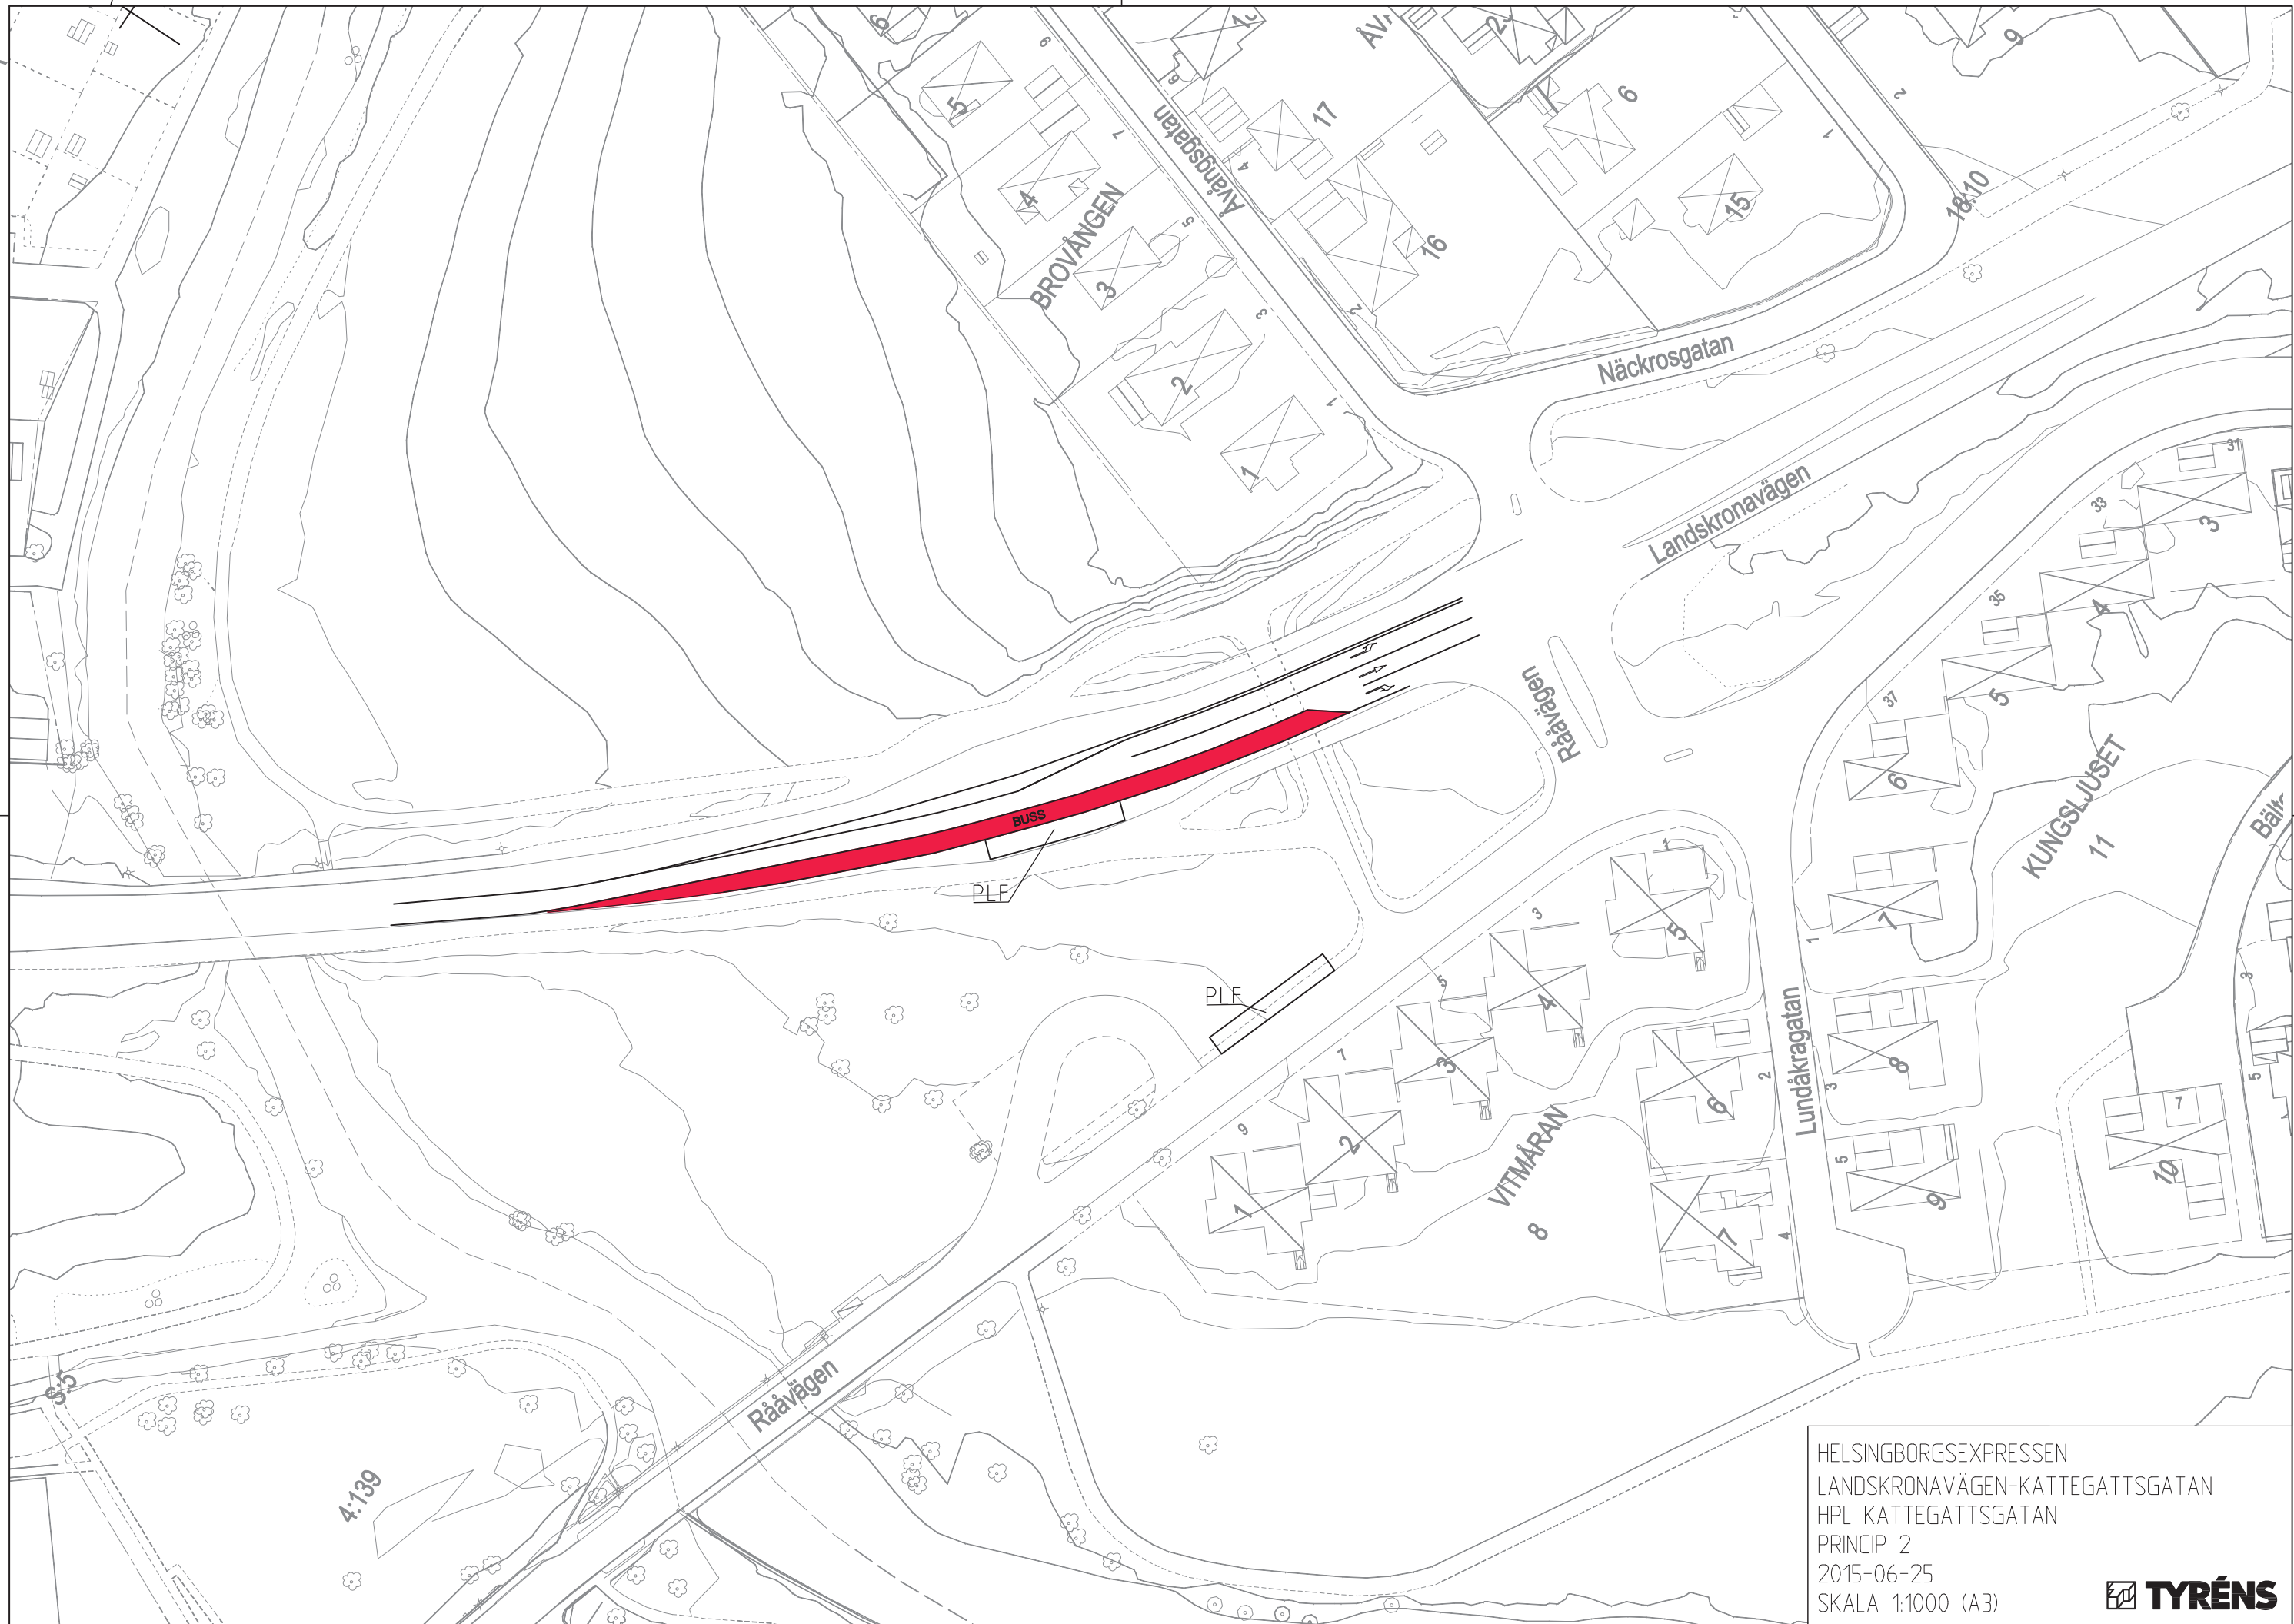

HELSINGBORGSEXPRESEN
LANDSKRONAVÄGEN-KATTEGATTSGATAN
HPL KATTEGATTSGATAN
PRINCIP 2
2015-06-25
SKALA 1:1000 (A3)