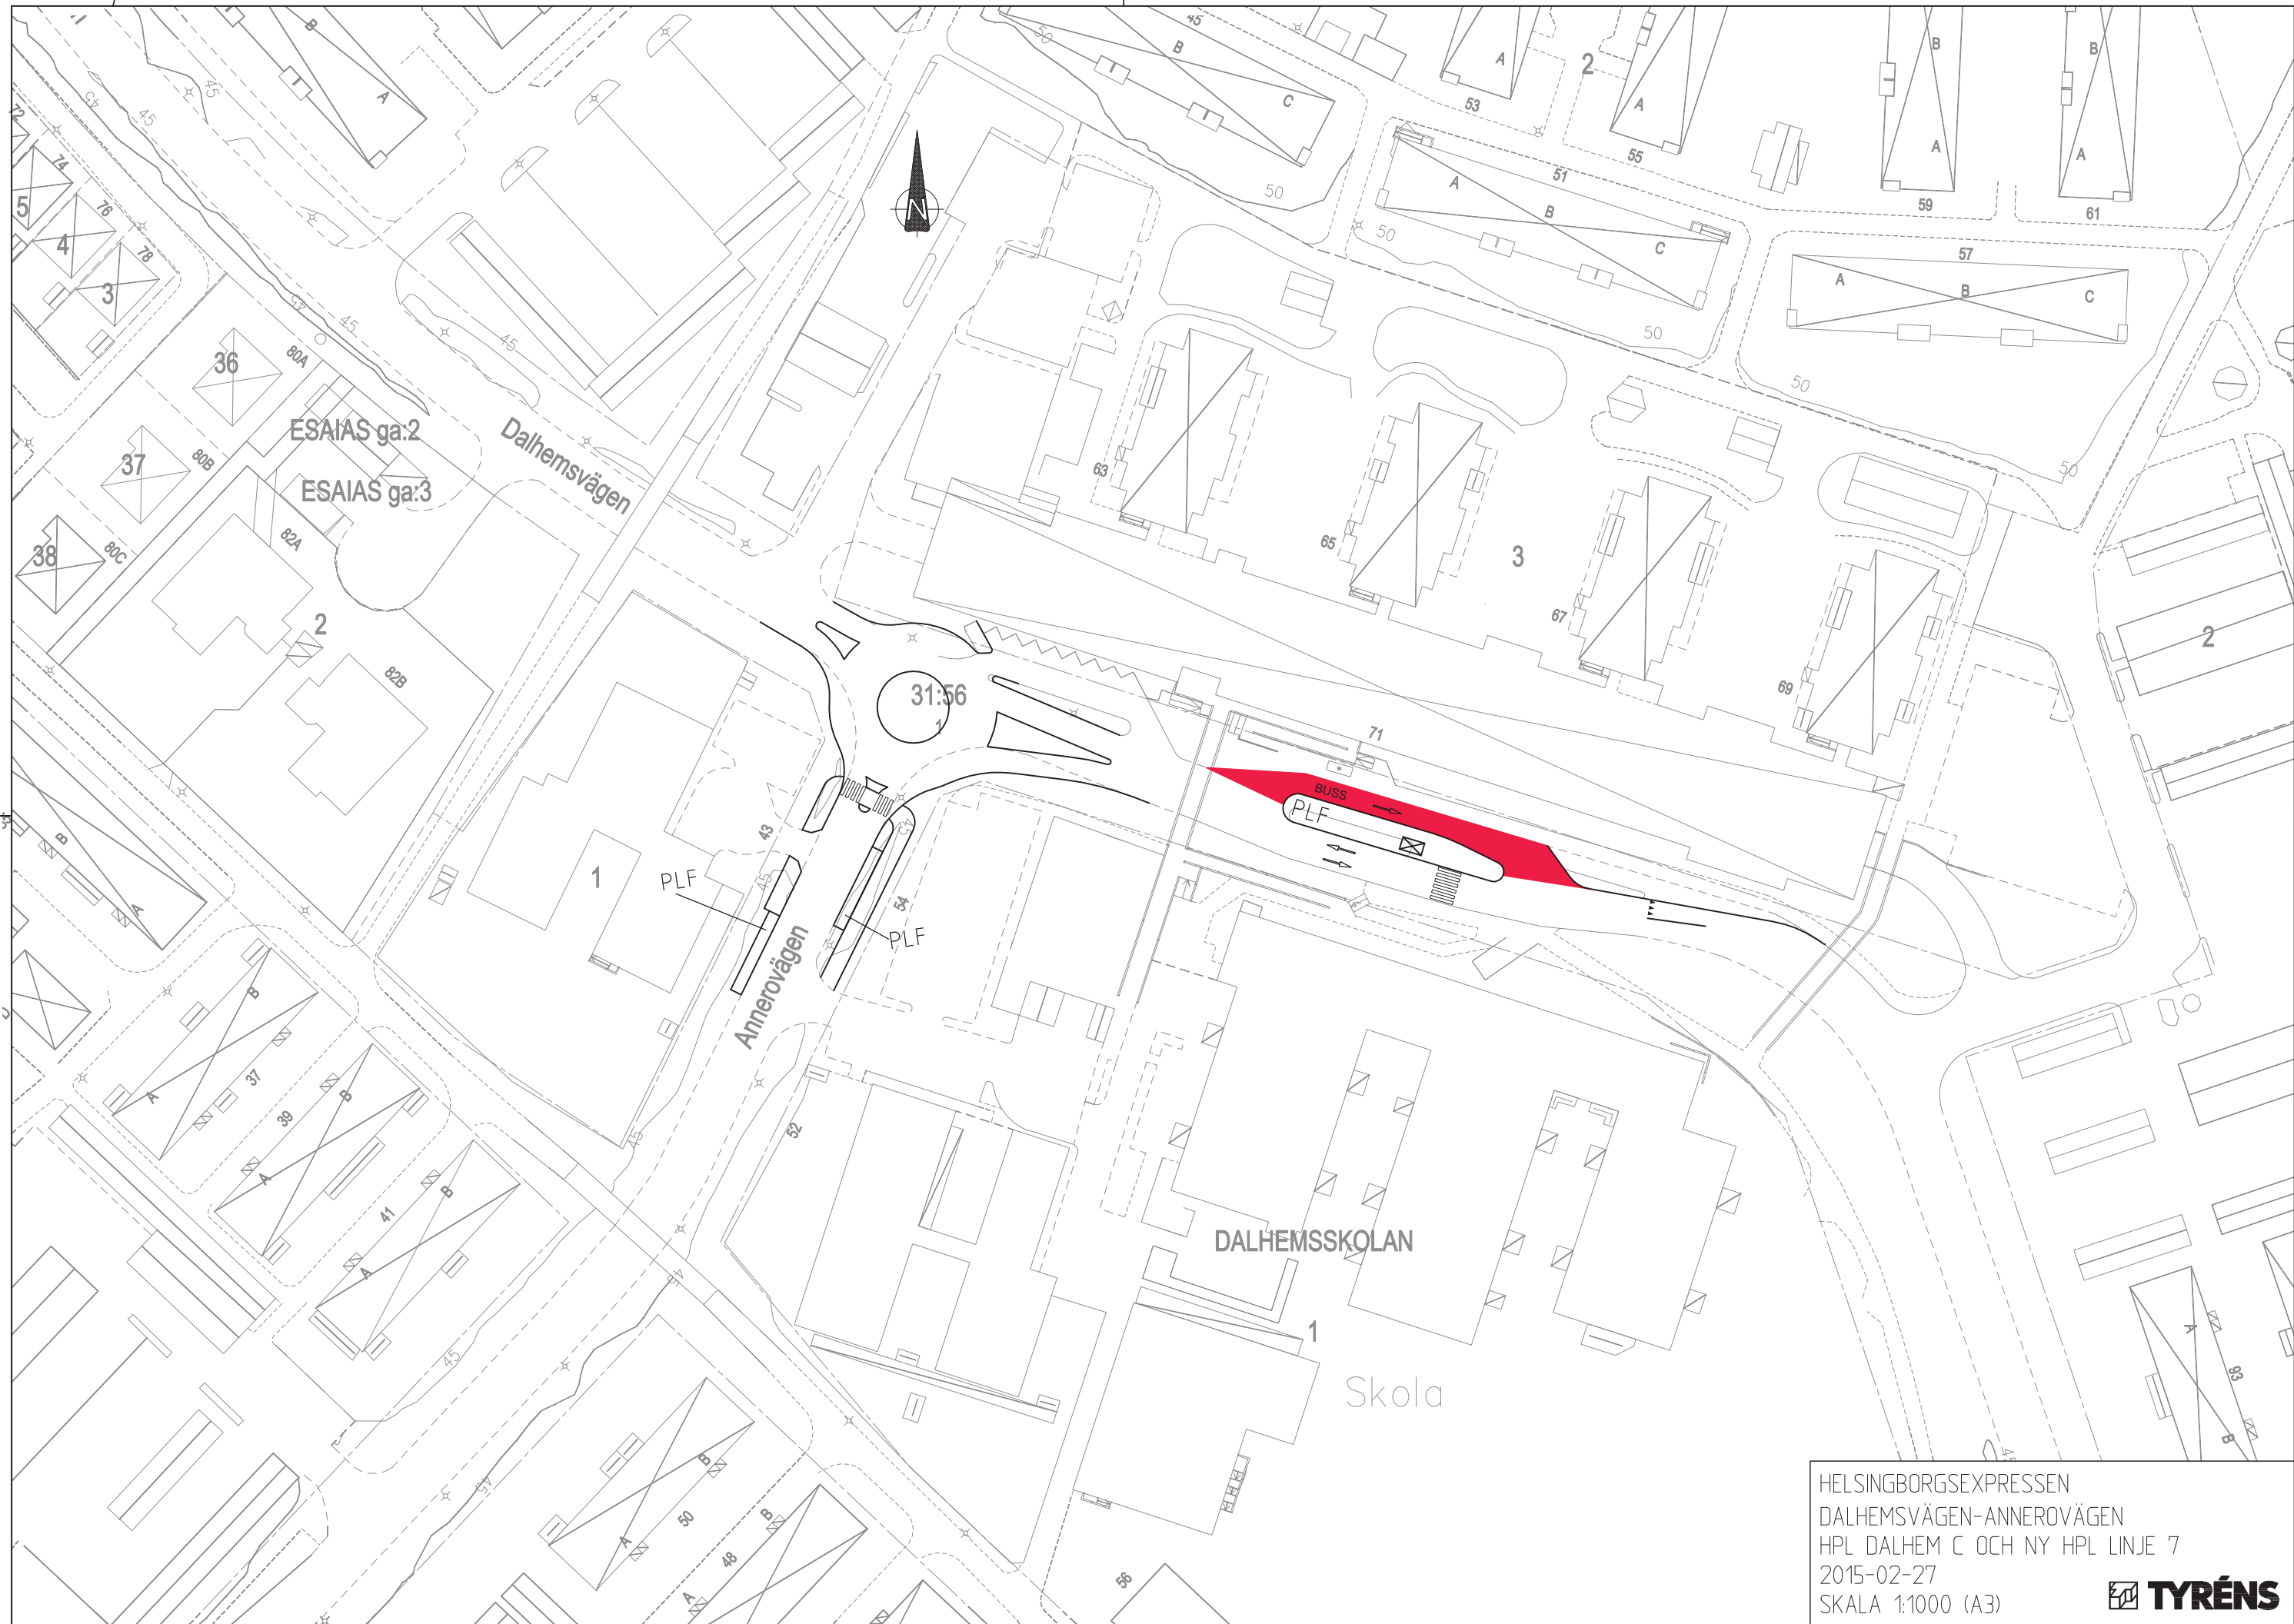

HELSINGBORGSEXPRESEN
DALHEMSVÄGEN-ANNEROVÄGEN
HPL DALHEM C OCH NY HPL LINJE 7
2015-02-27
SKALA 1:1000 (A3)