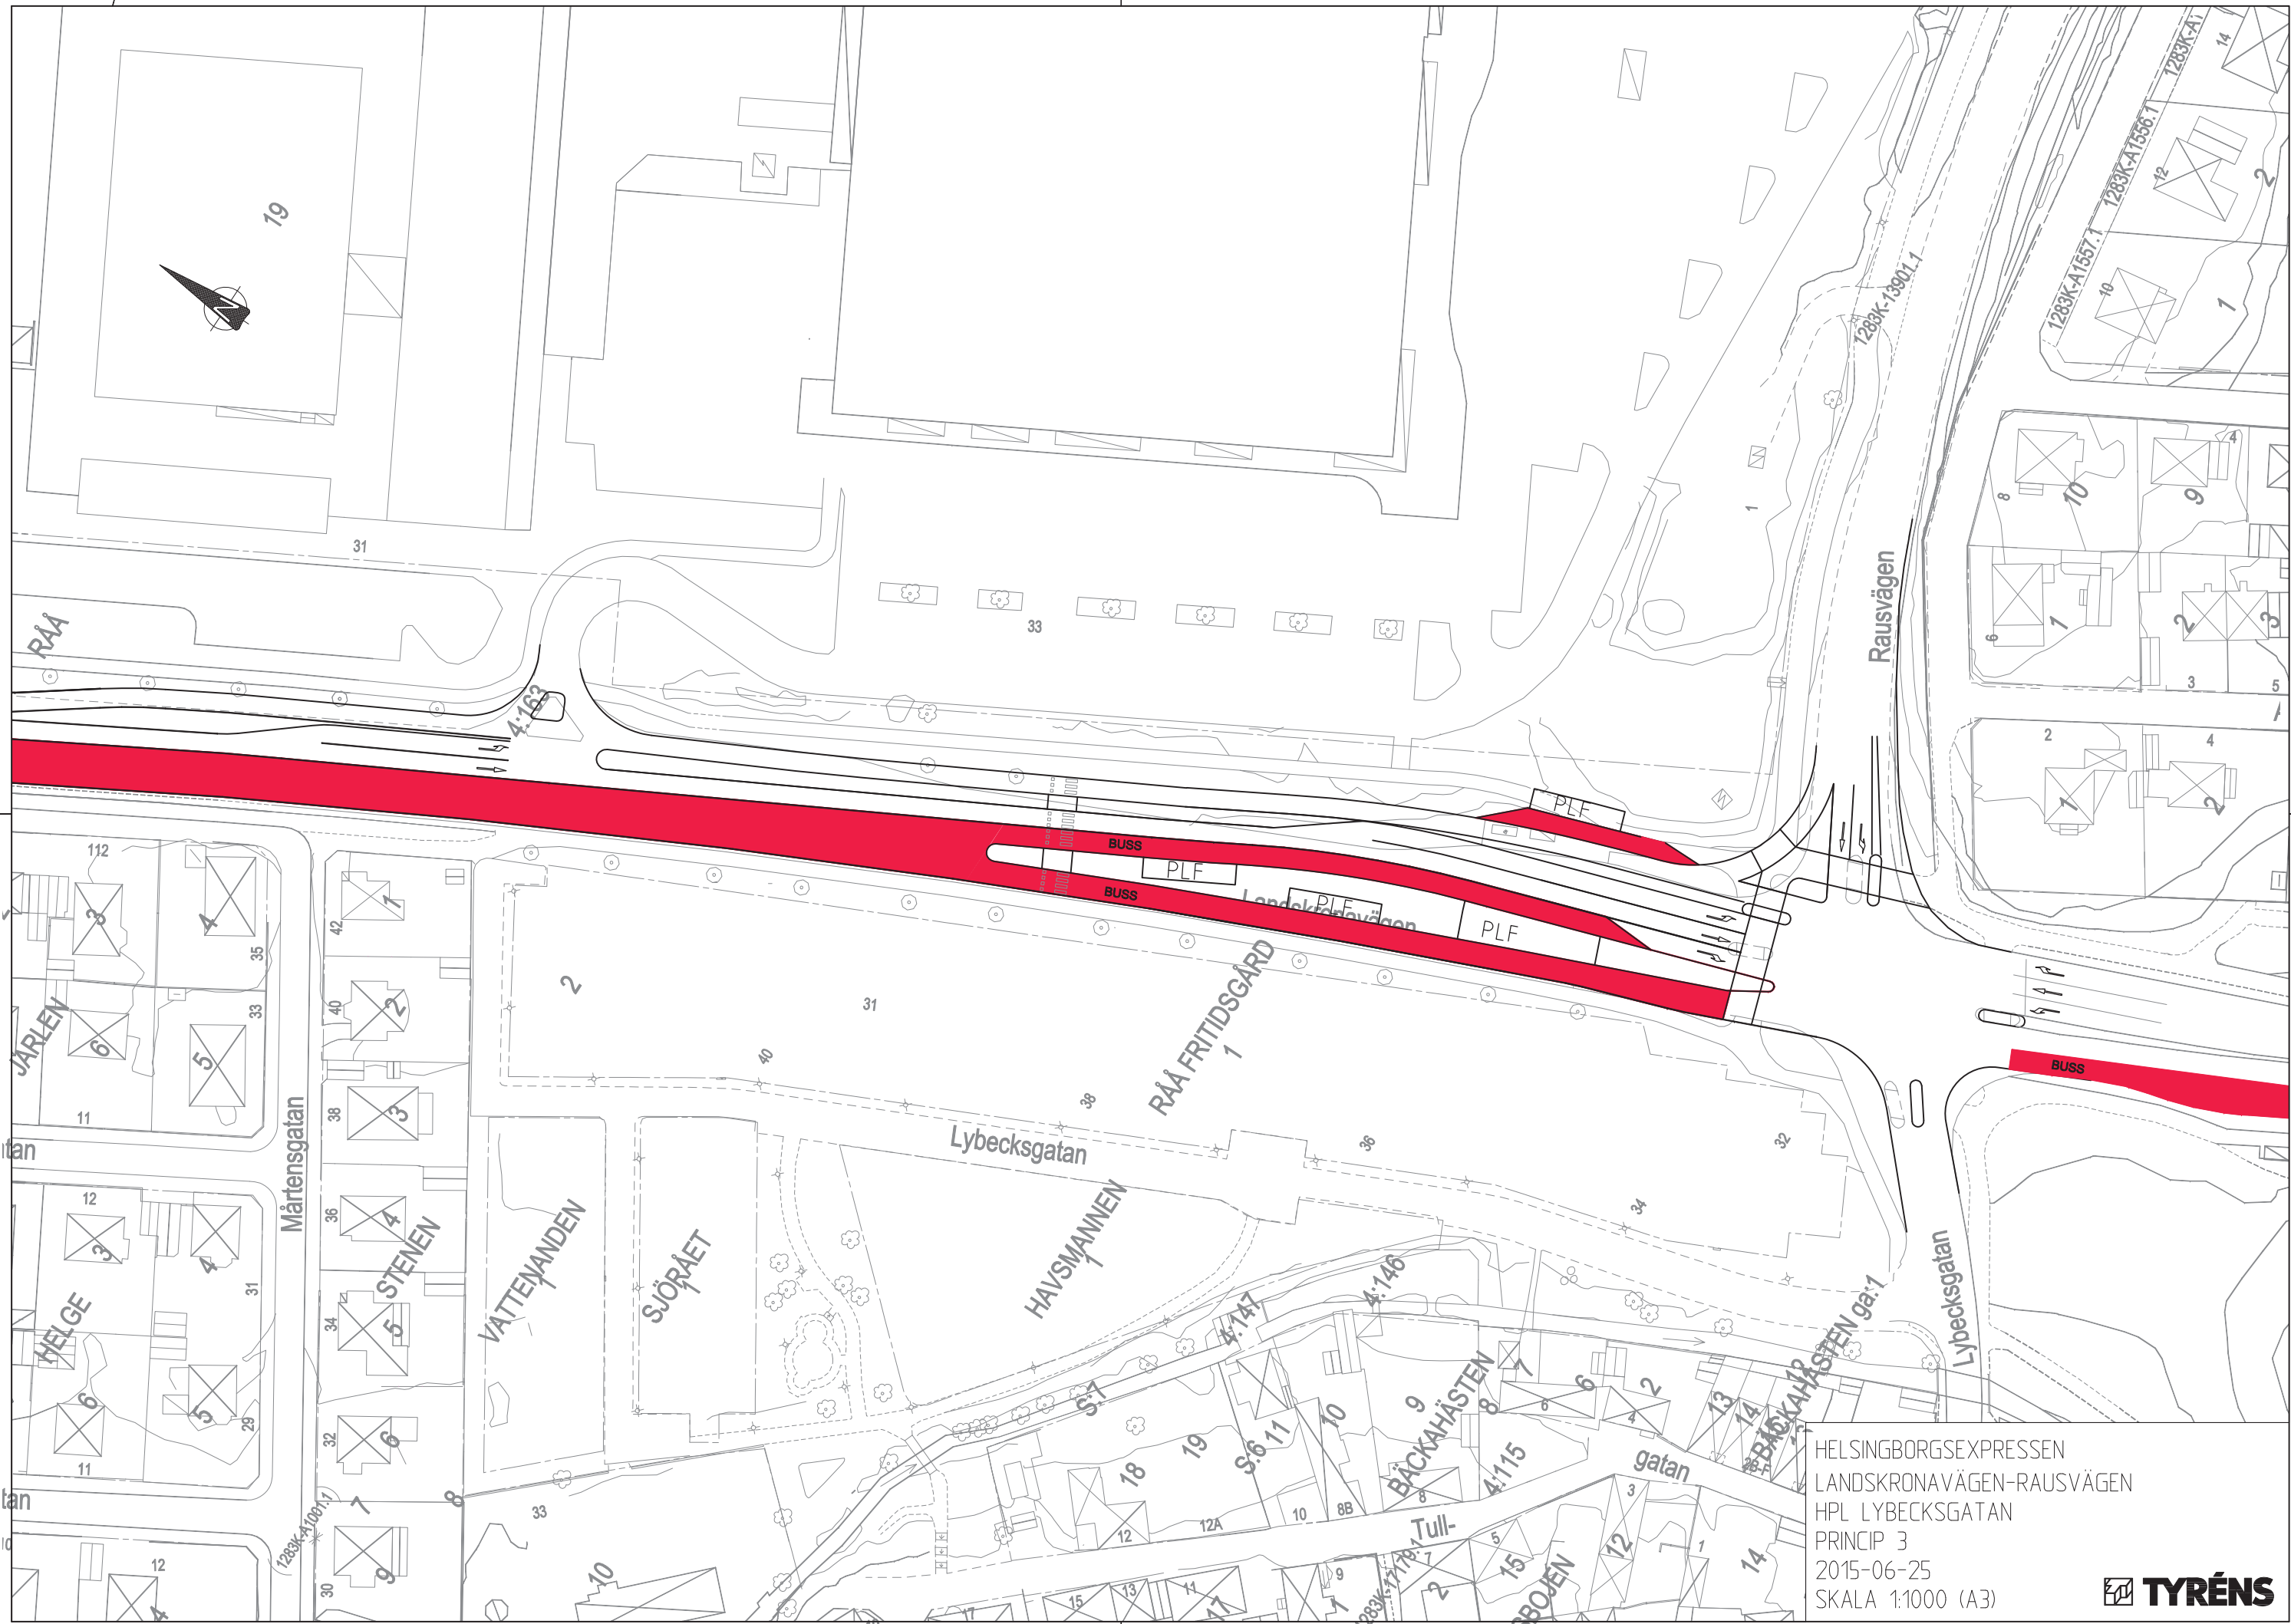

HELSINGBORGSEXPRESEN
LANDSKRONAVÄGEN-RAUSVÄGEN
HPL LYBECKSGATAN
PRINCIP 3
2015-06-25
SKALA 1:1000 (A3)